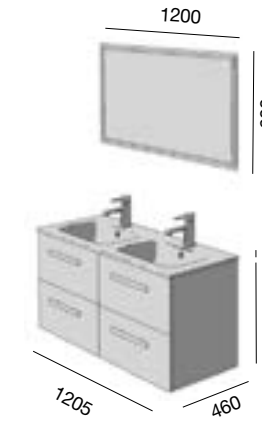

FUSSION CHROME 1200 DOBLE taupe brillo
Datos técnicos

Nota: Opción mueble + Tirador Rodas

Fondo 45

FUSSION CHROME 1200 DOBLE
taupe brillo

COMPOSICIÓN 2 MUEBLES 600

COD.	DESCRIPCIÓN	€
COMPOSICIÓN 2 MUEBLES 600		
1	23286 Mueble suspendido FUSSION CHROME 600 taupe brillo (2 uds) 2 cajones con freno. 598 x 540 x 450 mm	524
2	16298 Tirador RODAS 300 cromo (4 ud)	40
3	18691 Lavabo SOFIA 1205 doble MineralMarmo sin sifón ni desagüe clicker. 1205 x 15 x 460	415
PRECIO TOTAL DEL CONJUNTO		979

OPCIONALES

COD.	DESCRIPCIÓN	€
o1	22958 Espejo CHICAGO 1200 horizontal vertical con luz led y antivaho (30 W.) IP 44. 1200 x 600 mm	447
o2	22058 Separadores carbón-TX (1 ud) para cajón inferior S45 600. 523 x 80 x 324 mm	40
o3	13663 Sifón con desagüe clicker latón cromado (1 ud)	58

AUXILIARES

COD.	DESCRIPCIÓN	€
a1	23216 Módulo ALLIANCE 400 taupe brillo izquierdo / derecho 1 puerta apertura push 400 x 400 x 162 mm	125
a2	23222 Módulo ALLIANCE 400 taupe brillo izquierdo / derecho 1 puerta apertura push 400 x 800 x 162 mm	149
a3	23212 Módulo ALLIANCE 250 alsacia izquierdo / derecho 1 puerta apertura push 250 x 400 x 162 mm	115
a4	23658 Módulo ALLIANCE 400 taupe-TX (1 ud) horizontal vertical 1 hueco. 400 x 150 x 162 mm	39
a5	23218 Módulo ALLIANCE 250 alsacia izquierdo / derecho 1 puerta apertura push 250 x 800 x 162 mm	139