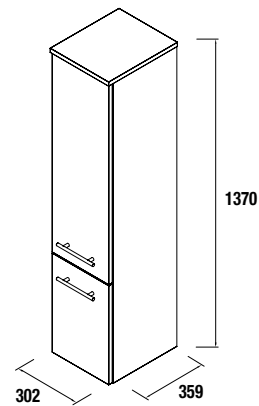

Blanco Brillo		Roble		Nogal		Wengué	
	cod.	€	cod.	€	cod.	€	cod.	€
DER.	22066	238	21146	238	21305	238	21304	238
IZQ.	22067	238	21147	238	21302	238	21301	238

Serie STARLIGHT
Armario Camerino de 2 y 3 Puertas de Cristal

ARMARIO CAMERINO STARLIGHT 2 Y 3 PUERTAS DE CRISTAL

Armario camerino de 2 y 3 puertas doble espejo, baldas de cristal y cierre con freno. Interruptor y enchufe incorporado.