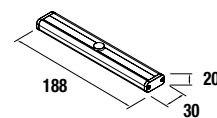

Complementos para Mueble

Aplique sensor LED

Luz auxiliar con sensor y batería recargable microUSB
188 x 20 x 30 mm

cod.	€
23031	49

Combinación con Lavabos

Espejo BOHEME

Espejo Horizontal / Vertical 700x900 mm.