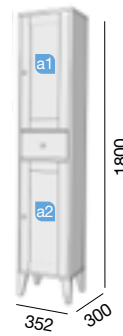

elige tu mueble + elige tus tiradores

Fondo 45

BOHEME GRIS MATE
700/900

2 PUERTAS Y 1 CAJÓN

BOHEME BLANCO VINTAGE 700/900

Datos técnicos

COD.	DESCRIPCIÓN	€
COMPOSICIÓN CON MUEBLE DE 700		
1	20580 Mueble BOHEME 700 blanco vintage 2 puertas y 1 cajón con freno. 690 x 450 x 850 mm	279
2	20801 Tirador BOHEME cobre oscuro Juego de 4 unidades para Mueble	12
3	20749 Lavabo TOSCANA 705 carga mineral blanca sin sifón ni desagüe clicker. 705 x 50 x 460 mm	207
PRECIO TOTAL DEL CONJUNTO		498
COMPOSICIÓN CON MUEBLE DE 900		
1	20581 Mueble BOHEME 900 blanco vintage 2 puertas y 1 cajón con freno. 890 x 450 x 850 mm	311
2	20801 Tirador BOHEME cobre oscuro Juego de 4 unidades para Mueble	12
3	20751 Lavabo TOSCANA 905 carga mineral blanca sin sifón ni desagüe clicker. 905 x 50 x 460 mm	227
PRECIO TOTAL DEL CONJUNTO		550