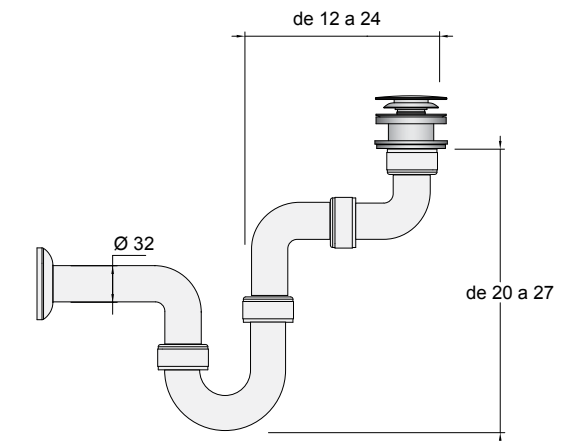

Juego sifón reducido más válvula clicker
19366 | 53 €

Sifón SMART
con válvula clicker
23033 | 80 €

Sifón SMART
con válvula abierta
23032 | 76 €

07

Salsar

07 ACCESORIOS COMPLEMENTOS RADIADORES

Salsar

Accesorios