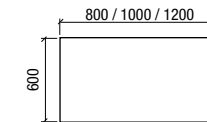

LUNA PULIDA 5mm con luz led

23207 | 333 €

23208 | 377 €

19089 | 225 €

Espejo ROMA 1000
horizontal vertical con marco blanco, luz led (15W) IP 44
1000 x 600 mm

23209 | 257 €

Espejo ROMA 1200
horizontal vertical con marco blanco, luz led (15W) IP 44
1200 x 600 mm

23210 | 285 €

19703 | 167 €

Espejo FIRENZE 500
horizontal vertical con marco de aluminio
500 x 800 mm

19091 | 123 €

19092 | 140 €

19093 | 165 €

21736 | 290 €

Espejo UP&DOWN 1000
horizontal con luz led (9,6 / 4,8 W) IP 44
1000 x 600 mm

21737 | 372 €

21738 | 402 €