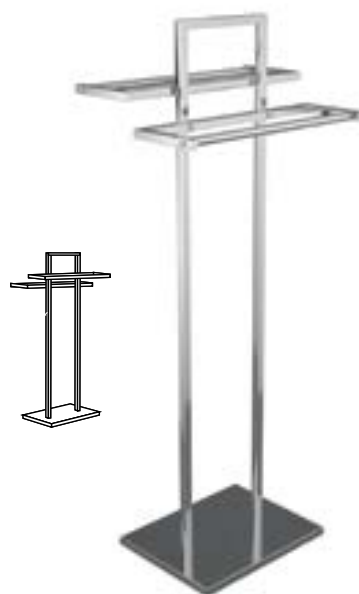

Escobillero TORMES acero pulido a suelo
85 x 390 x 85 mm
12895 | 35 €

Portarrollos escobillero SIL acero cromado
Ø185 x 730 mm
12893 | 43 €

Portarrollos escobillero NERVIÓN acero cromado
275 x 810 x 215 mm
12894 | 60 €