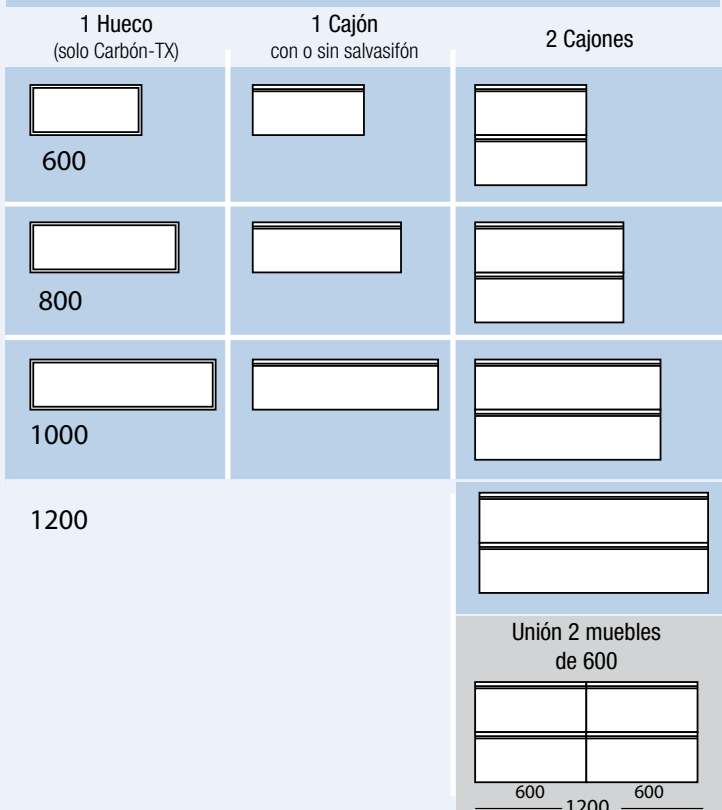

BLANCO BRILLANTE

GRIS BRILLANTE

PINO BAHIA

modularidad BASE