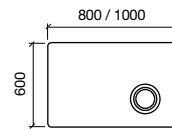

23207 | 333 €

Espejo MOSCOW 1000
horizontal vertical con luz led, zona de aumento y sensor (8 W) IP 44
1000 x 600 mm

23208 | 377 €

19089 | 225 €

Espejo ROMA 1000
horizontal vertical con marco blanco, luz led (15W) IP 44
1000 x 600 mm

23209 | 257 €

Espejo ROMA 1200
horizontal vertical con marco blanco, luz led (15W) IP 44
1200 x 600 mm

23210 | 285 €