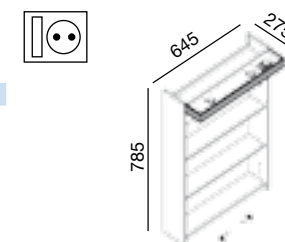

CON INTERRUPTOR Y ENCHUFE

Colores disponibles

Armario GRAZ 740 antracita mate

2 puertas espejo doble con interruptor y enchufe con freno
740 x 650 x 150 mm

17979 | 432 €

Armario GRAZ 740 blanco

2 puertas espejo doble con interruptor y enchufe con freno
740 x 650 x 150 mm

17997 | 432 €

Armario GRAZ 740 moka mate

2 puertas espejo doble con interruptor y enchufe con freno
740 x 650 x 150 mm

17981 | 432 €

Armario GRAZ 740 roble

2 puertas espejo doble con interruptor y enchufe con freno
740 x 650 x 150 mm

21560 | 432 €

Colores disponibles

Armario GRAZ 940 antracita mate

3 puertas espejo doble con interruptor y enchufe con freno
940 x 650 x 150 mm

17980 | 540 €

Armario GRAZ 940 blanco

3 puertas espejo doble con interruptor y enchufe con freno
940 x 650 x 150 mm

17998 | 540 €

Armario GRAZ 940 moka mate

3 puertas espejo doble con interruptor y enchufe con freno
940 x 650 x 150 mm

17982 | 540 €

Armario GRAZ 940 roble

3 puertas espejo doble con interruptor y enchufe con freno
940 x 650 x 150 mm

21561 | 540 €

CON INTERRUPTOR Y ENCHUFE

Armario GRAZ 505 blanco

1 puerta espejo doble con interruptor y enchufe con freno
505 x 650 x 150 mm

17996 | 315 €

Armario COMBI 630 blanco

2 focos halógenos con interruptor y enchufe francés
645 x 785 x 275 mm

19500 | 231 €

Bombillas no incluidas

Armario COMBI 630 blanco

2 luces con interruptor y enchufe, sin bombillas
645 x 785 x 275 mm

19501 | 201 €