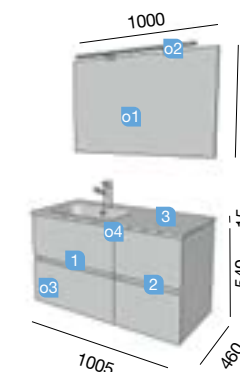

FUSSION LINE 1005/D alsacia

MUEBLE 600+COQUETA 400

OPCIONALES		
COD.	DESCRIPCIÓN	€
o1	16081 Espejo PLATA grabado 1000 horizontal vertical. 1000 x 600 mm	104
o2	16690 Aplique MINERVA 800 luz led (14,64 W) sujeción multienganche IP 44 800 x 27 x 110 mm	241
o3	22058 Separadores carbón-TX para cajón inferior S45 600. 523 x 80 x 324 mm	40
o4	13663 Sifón con desagüe clicker latón cromado	58

COD.	DESCRIPCIÓN	€
COMPOSICIÓN 1005/D ALSACIA		
1	23314 Mueble suspendido FUSSION LINE 600 alsacia 2 cajones con uñero y freno. 598 x 540 x 450 mm	213
2	23381 Coqueta suspendida FUSSION LINE 400 alsacia 2 cajones con uñero y freno. 400 x 540 x 450 mm	170
3	18688 Lavabo SOFIA 1005 derecha MineralMarmo sin sifón ni desagüe clicker. 1005 x 15 x 460	340
PRECIO TOTAL DEL CONJUNTO		723