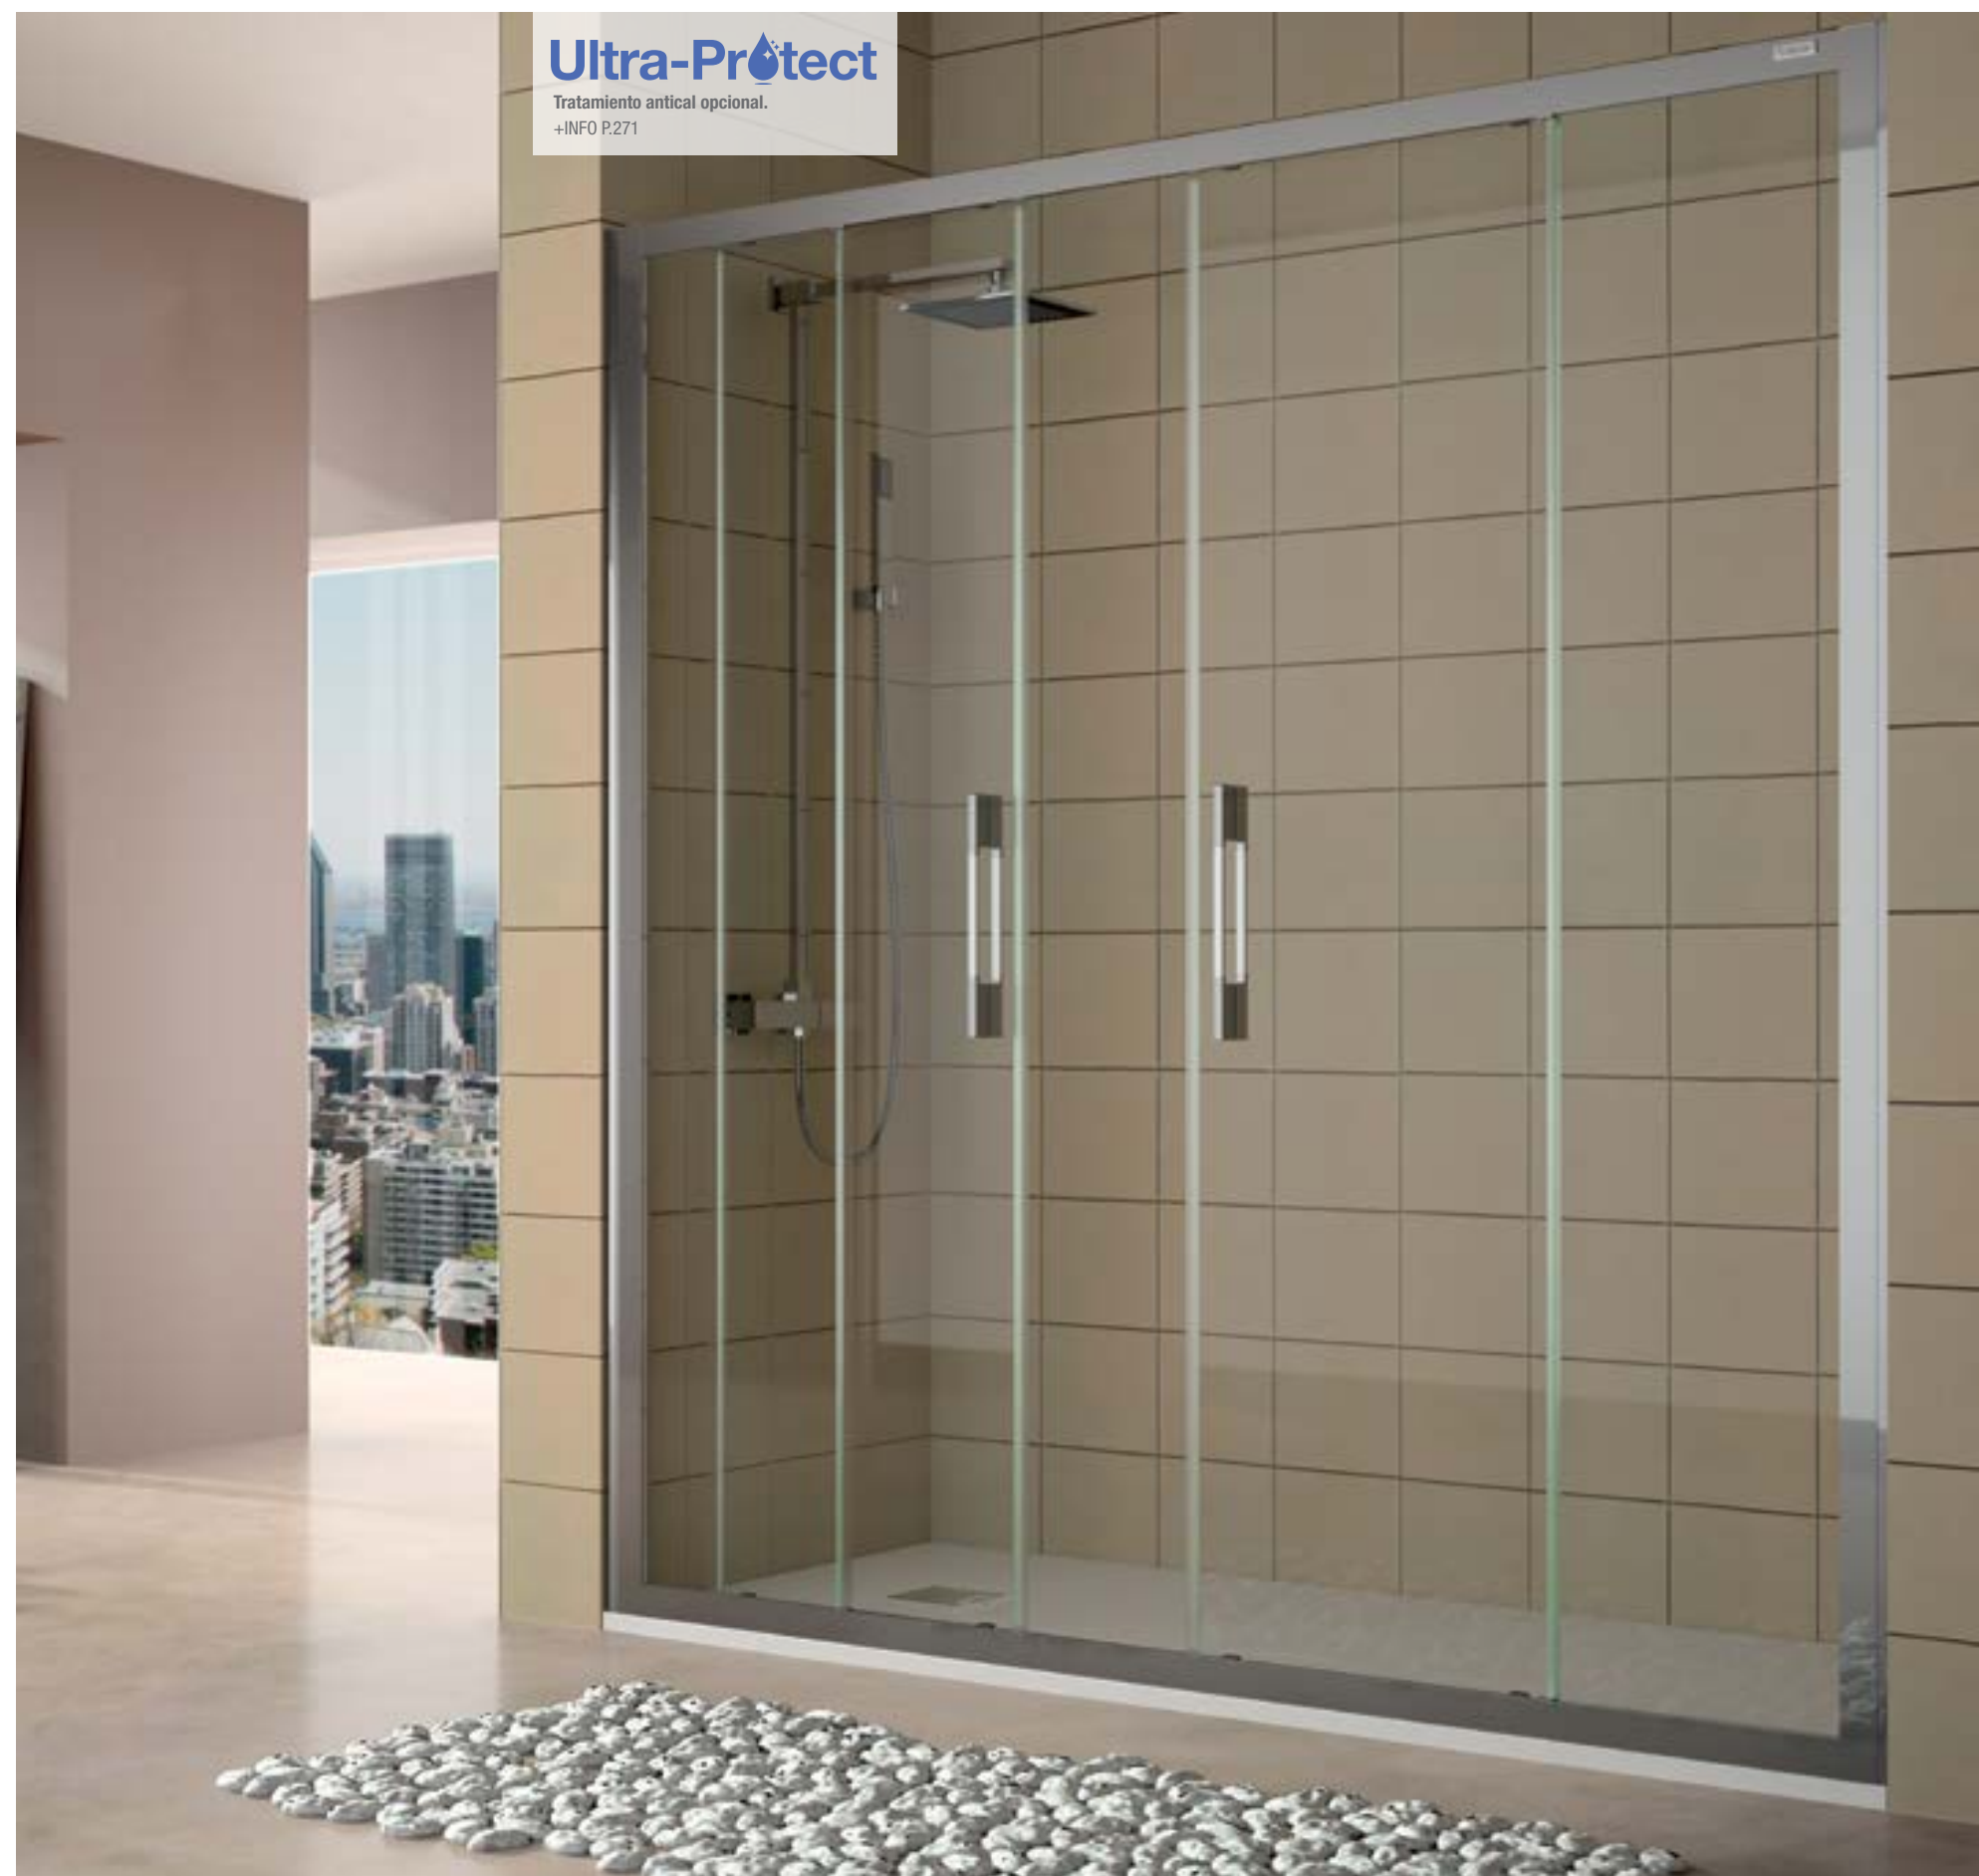

FRONTAL DUCHA									
PLATO	MEDIDAS (A)	ALTURA (H)	ACCESO (C)	ACABADO	Nº EMBALAJES	CRISTAL		SERIGRAFÍA ROAD	
						COD.	€	COD.	€
	1440 - 1490	1950	595	plata brillo	1	16776	429	19317	465
	1490 - 1540	1950	618	plata brillo	1	17039	432	19318	474
1600	1540 - 1590	1950	640	plata brillo	1	16777	432	19319	474
	1590 - 1640	1950	663	plata brillo	1	17040	439	19320	481
	1640 - 1690	1950	685	plata brillo	1	16778	439	19321	481
	1690 - 1740	1950	708	plata brillo	1	17041	444	19322	488
1800	1740 - 1790	1950	730	plata brillo	1	16779	444	19323	488

Para medidas especiales incremento del 25% sobre la medida inferior.
Anchura mínima: 1200 mm, Anchura máxima: 2000 mm / Altura mínima: 1000 mm, Altura máxima: 2000 mm

LATERALES FIJOS / para frontales de ducha							
MEDIDAS (A)	ALTURA (H)	ACABADO	Nº EMBALAJES	CRISTAL		SERIGRAFÍA ROAD	
				COD.	€	COD.	€
665 - 690	1950	plata brillo	1	16902	217	16904	253
765 - 790	1950	plata brillo	1	16903	220	16905	257

Para medidas especiales incremento del 25% sobre la medida inferior
Altura mínima: 1000 mm / Altura máxima: 2000 mm