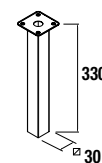

cod.	€
23031	49

Juego 2 Patas cromo

Juego de 2 patas cromadas altura 330
30 x 30 x 330 mm

cod.	€
23899	15

Combinación con Lavabos

Iberia (Porcelana blanca)

600/C		800/C		1000/C	
cod.	€	cod.	€	cod.	€
14711	99	14712	122	14713	155