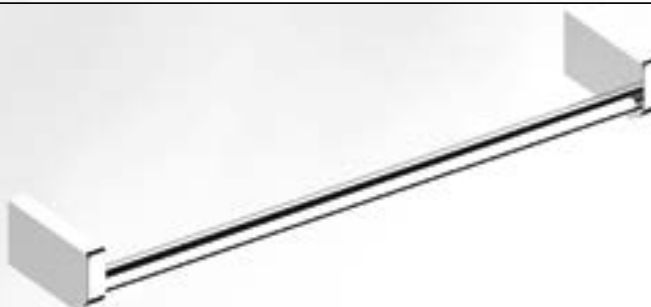

Barra 45 S ALPHA
465 x 64 x 54 mm
23515 | 35 €