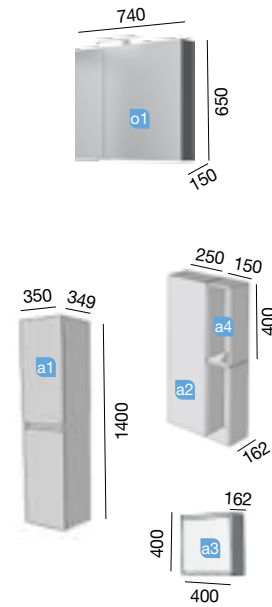

FUSSION LINE 800 alsacia
Datos técnicos

COD.	DESCRIPCIÓN	€
COMPOSICIÓN CON MUEBLE DE 800		
1	23326 Mueble suspendido FUSSION LINE 800 alsacia 2 cajones con uñero y freno. 797 x 540 x 450 mm	234
2	19099 Lavabo SOFIA 805 MineralMarmo sin sifón ni desagüe clicker. 805 x 15 x 460	269
PRECIO TOTAL DEL CONJUNTO		503

OPCIONALES		
COD.	DESCRIPCIÓN	€
o1	17979 Armario GRAZ 740 antracita mate 2 puertas espejo doble con interruptor y enchufe con freno. 740 x 650 x 150 mm	432
o2	22060 Separadores carbón-TX para cajón inferior S45 800. 724 x 80 x 324 mm	47
o3	13663 Sifón con desagüe clicker latón cromado	58

AUXILIARES		
COD.	DESCRIPCIÓN	€
a1	23225 Pilar suspendido ALLIANCE alsacia izquierdo / derecho 2 puertas apertura push 350 x 1600 x 349 mm	299
a2	23218 Módulo ALLIANCE 250 alsacia izquierdo / derecho 1 puerta apertura push 250 x 800 x 162 mm	139
a3	22820 Módulo ALLIANCE 400 blanco brillo izquierdo / derecho 1 puerta apertura push 400 x 400 x 162 mm	125
a4	23226 Módulo ALLIANCE 400 blanco-TX (1 ud) horizontal vertical 1 hueco. 400 x 150 x 162 mm	39

	€		€
23323 Mueble 800	234	23324 Mueble 800	262
	€		€
23328 Mueble 800	262	23327 Mueble 800	234
	€		€
23325 Mueble 800	234	23326 Mueble 800	234