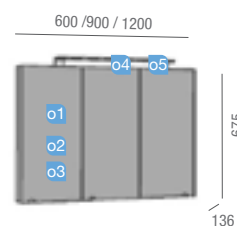

COD.	DESCRIPCIÓN	€
COMPOSICIÓN CON MUEBLE DE 900		
1 20738	Lavabo STARLIGHT 900 carga mineral blanca sin sifón ni desagüe clicker. 900 x 100 x 500 mm	378
2 21289	Mueble suspendido STARLIGHT 900 wenge mali 2 cajones con freno. 890 x 453 x 496 mm	639
PRECIO TOTAL DEL CONJUNTO		1017

COD.	DESCRIPCIÓN	€
COMPOSICIÓN CON MUEBLE DE 1200		
1 20739	Lavabo STARLIGHT 1200 carga mineral blanca sin sifón ni desagüe clicker. 1200 x 100 x 500 mm	486
2 21292	Mueble suspendido STARLIGHT 1200 wenge mali 2 cajones con freno. 1190 x 453 x 496 mm	671
PRECIO TOTAL DEL CONJUNTO		1157

OPCIONALES		
COD.	DESCRIPCIÓN	€
o1 21114	Armario STARLIGHT 600 wenge mali 2 puertas espejo doble con interruptor y enchufe con freno. 600 x 675 x 136 mm	477
o2 21115	Armario STARLIGHT 900 wenge mali 3 puertas espejo doble con interruptor y enchufe con freno. 900 x 675 x 136 mm	675
o3 21116	Armario STARLIGHT 1200 wenge mali 3 puertas espejo doble con interruptor y enchufe con freno. 1200 x 675 x 136 mm	727
o4 20362	Aplique FARO 450 cromo mate luz led (5 W.) IP44 sujeción multienganche. 450 x 98 x 36 mm	115
o5 20727	Aplique FARO 600 cromo brillo luz led (9,6 W.) IP44 sujeción multienganche. 600 x 98 x 36 mm	155
o6 13663	Sifón con desagüe clicker latón cromado	58

AUXILIARES		
COD.	DESCRIPCIÓN	€
a1 21304	Pilar suspendido STARLIGHT wenge mali derecho 2 puertas con freno. 305 x 1370 x 359 mm	238
a2 21301	Pilar suspendido STARLIGHT wenge mali izquierdo 2 puertas con freno 305 x 1370 x 359 mm	238

Fondo 50

STARLIGHT WENGE MALI
700/900/1200

2 CAJONES CON FRENO