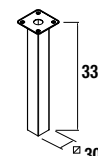

Complementos para Mueble

Aplique sensor LED

Luz auxiliar con sensor y batería recargable microUSB
188 x 20 x 30 mm

cod.	€
23031	49

Juego 2 Patas cromo

Juego de 2 patas cromadas altura 330
30 x 30 x 330 mm

cod.	€
23899	15