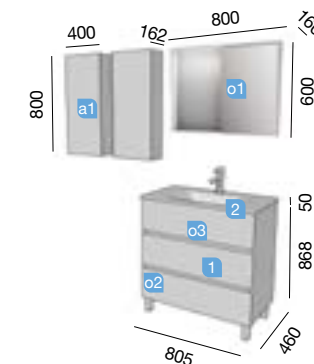

OPCIONALES		
COD.	DESCRIPCIÓN	€
o1 23201	Espejo PORTOBELLO 600 gris brillo enmarcado luz led (2,7 W) con sensor 600 x 800 x 144 mm	207
o2 22058	Separadores carbón-TX para cajón inferior S45 600. 523 x 80 x 324 mm	40
o3 13663	Sifón con desagüe clicker latón cromado	58
o4 23025	Toallero doble JAZZ anodizado brillo 385 x 125 x 68 mm	47
AUXILIARES		
COD.	DESCRIPCIÓN	€
a1 22903	Módulo ALLIANCE 250 gris brillo (1 ud) izquierdo / derecho 1 puerta apertura push 250 x 400 x 162 mm	115
a2 22907	Módulo ALLIANCE 250 gris brillo izquierdo / derecho 1 puerta apertura push 250 x 800 x 162 mm	139

OPCIONALES		
COD.	DESCRIPCIÓN	€
o1 20714	Armario PORTOBELLO 800 blanco brillo 1 puerta espejo con freno y luz led (2,7 W) con sensor. 800 x 600 x 160 mm	269
o2 22060	Separadores carbón-TX para cajón inferior S45 800. 724 x 80 x 324 mm	47
o3 13663	Sifón con desagüe clicker latón cromado	58
AUXILIARES		
COD.	DESCRIPCIÓN	€
a1 22824	Módulo ALLIANCE 400 blanco brillo (1 ud) izquierdo / derecho 1 puerta apertura push 400 x 800 x 162 mm	149

Fondo 45
**FUSION LINE 800 BLANCO
BRILLO**

TRES CAJONES CON FRENO

COD.	DESCRIPCIÓN	€
COMPOSICIÓN CON MUEBLE DE 800		
1 23264	Mueble FUSION LINE 800 blanco brillo 3 cajones con uñero y freno. 797 x 868 x 450 mm	298
2 20750	Lavabo TOSCANA 805 carga mineral blanca sin sifón ni desagüe clicker. 805 x 50 x 460 mm	217
PRECIO TOTAL DEL CONJUNTO		515