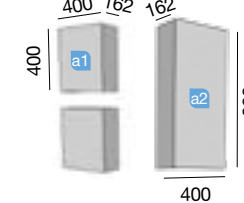

OPCIONALES		
COD.	DESCRIPCIÓN	€
o1 16908	Espejo SENA 800 horizontal vertical, luna 5mm 600 x 800 mm	64
o2 23534	Aplicador PANDORA 458 cromo, luz led (1 x 10 W) IP44, sujeción multienganche 458 x 112 x 15 mm	89
o3 13663	Sifón y desagüe clicker latón cromado	58

AUXILIARES		
COD.	DESCRIPCIÓN	€
a1 23216	Módulo ALLIANCE 400 taupe brillo (1 ud) izquierdo / derecho 1 puerta apertura push 400 x 400 x 162 mm	125

OPCIONALES		
COD.	DESCRIPCIÓN	€
o1 19089	Espejo ROMA 800 horizontal vertical con marco blanco, luz led (17W) IP 44. 600 x 800 mm	225
o2 22059	Separadores carbón-TX para cajón inferior S45 700. 624 x 80 x 324 mm	44
o3 13663	Sifón con desagüe clicker latón cromado	58

OPCIONALES		
COD.	DESCRIPCIÓN	€
a1 22823	Módulo ALLIANCE 400 natural (1 ud) izquierdo / derecho 1 puerta apertura push 400 x 400 x 162 mm	125
a2 22827	Módulo ALLIANCE 400 natural izquierdo / derecho 1 puerta apertura push 400 x 800 x 162 mm	149

FUSSION LINE 600/700 natural

DOS CAJONES CON FRENO

COD.	DESCRIPCIÓN	€
COMPOSICIÓN CON MUEBLE DE 700		
1 23321	Mueble suspendido FUSSION LINE 700 natural 2 cajones con uñero y freno. 697 x 540 x 450 mm	223
2 16191	Lavabo IBERIA 710 porcelana blanca sin sifón y desagüe clicker. 710 x 20 x 460 mm	110
PRECIO TOTAL DEL CONJUNTO		333