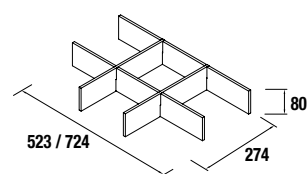

cod.	€
23031	49

Juego 2 Patas cromo

Juego de 2 patas cromadas altura 330
30 x 30 x 330 mm

cod.	€
23899	15

Organizador de cajón

Organizador / Separador para cajón inferior de madera
523 - 724 x 274 x 80 mm

	cod.	€
600	22078	40
800	22079	47