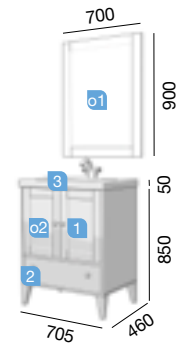

OPCIONALES		
COD.	DESCRIPCIÓN	€
o1	20575 Espejo BOHEME 700 horizontal vertical con marco de madera gris mate 700 x 900 mm	90
o2	13663 Sifón con desagüe clicker latón cromado	58
o3	20797 Tirador BOHEME plata envejecida Juego de 3 unidades para Pilar	9
o4	20800 Tirador BOHEME plata envejecida Juego de 4 unidades para Mueble	12
o5	20798 Tirador BOHEME cobre oscuro Juego de 3 unidades para Pilar	9
o6	20801 Tirador BOHEME cobre oscuro Juego de 4 unidades para Mueble	12

AUXILIARES		
COD.	DESCRIPCIÓN	€
a1	20573 Pilar BOHEME gris mate izquierdo / derecho 2 puertas y cajón con freno 352 x 1800 x 300 mm	311
a2	20799 Tirador BOHEME cerámica blanca Juego de 3 unidades para Pilar	9

COD.	DESCRIPCIÓN	€
OPCION ECONOMICA BOHEME 700		
1	20576 Mueble BOHEME 700 gris mate 2 puertas y 1 cajón con freno. 690 x 450 x 850 mm	279
2	16191 Lavabo IBERIA 710 porcelana blanca sin sifón y desagüe clicker. 710 x 20 x 460 mm	110
PRECIO TOTAL DEL CONJUNTO		389

COD.	DESCRIPCIÓN	€
OPCION ECONOMICA BOHEME 900		
1	20579 Mueble BOHEME 900 gris mate 2 puertas y 1 cajón con freno. 890 x 450 x 850 mm	311
2	19358 Lavabo IBERIA 910 porcelana blanca sin sifón y desagüe clicker. 910 x 20 x 460 mm	143
PRECIO TOTAL DEL CONJUNTO		454