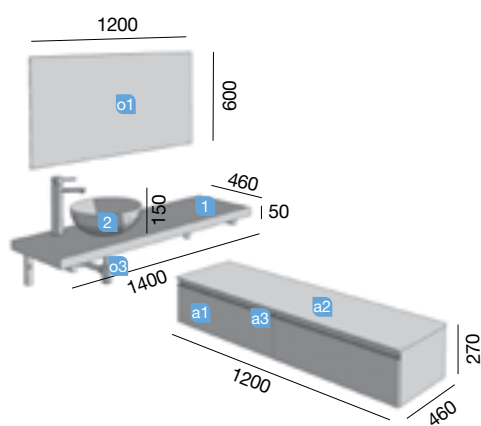

Fondo 45

**MODULAR SPIRIT 1400
 ROBLE AFRICA**

ENCIMERA + LAVABO

ENCIMERA SPIRIT ROBLE AFRICA

Datos técnicos

COD.	DESCRIPCIÓN	€
ENCIMERA CON LAVABO DE POSAR		
1	23021 Encimera roble africa para lavabo de posar de 1001 hasta 1400 1001 - 1400 x 40 x 460 mm	288
2	21854 Lavabo de posar ULTRAFINO SEDUCTION porcelana blanca sin sifón ni desagüe. 390 x 390 x 150 mm	170
PRECIO TOTAL DEL CONJUNTO		458
OPCIONALES		
COD.	DESCRIPCIÓN	€
o1	20742 Espejo REFLEXO 1200 (1 ud) horizontal vertical luz led (17,28 W) IP 44 1200 x 600 mm	311
o2	17870 Soporte latón cromado (2 uds) 30 x 200 x 440 mm	116
o3	23032 Sifón SMART con válvula abierta	76
AUXILIARES		
COD.	DESCRIPCIÓN	€
a1	22631 Coqueta suspendida SPIRIT 800 blanco brillo (1 ud) 1 cajón metálico con freno. 797 x 270 x 450 mm	258
a2	22984 Encimera blanco brillo de 1401 hasta 1800 para lavabo de posar 1401 - 1800 x 16 x 460 mm	289
a3	22952 Tirador SPIRIT 800 blanco soft (1 ud)	15
a4	22947 Tirador SPIRIT 800 negro soft (1 ud)	15
a5	23031 Aplique SENSOR LED (1 ud) luz led (0,72 W) sujeción adhesiva, recargable por micro USB IP 44. 190 x 30 x 22 mm	49