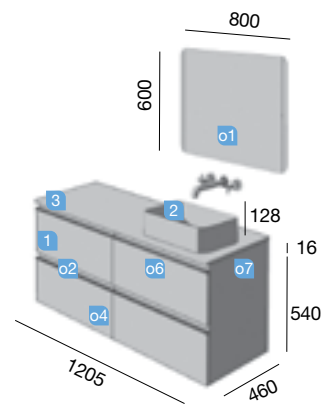

MODULAR SPIRIT 1200 GRIS BRILLO
Datos técnicos

COD.	DESCRIPCIÓN	€
COMPOSICIÓN DE DOS MUEBLES DE 600		
1 22799	Mueble suspendido SPIRIT 600 gris brillo (2 uds) 2 cajones metálicos con freno 598 x 540 x 450 mm	730
2 21739	Lavabo de posar SENSATION porcelana blanca sin sifón ni desagüe. 485 x 128 x 285 mm	150
3 22972	Encimera para lavabo de posar blanco brillo 1200 x 16 x 460 mm	119
PRECIO TOTAL DEL CONJUNTO		999

OPCIONALES		
COD.	DESCRIPCIÓN	€
o1 23405	Espejo CANDEM 800 horizontal vertical con luz led (9,6 W) IP 44 800 x 600 mm	299
o2 22951	Tirador SPIRIT 600 blanco soft (1 ud)	12
o3 22946	Tirador SPIRIT 600 negro soft (1 ud)	12
o4 23030	cubo organizador carbón-TX (1 ud) para cajón metálico Carbón-TX. 150 x 342 x 66 mm	19
o5 23031	Aplicador SENSOR LED luz led (0,72 W) sujeción adhesiva, recargable por micro USB IP 44. 190 x 30 x 22 mm	49
o6 16994	Sifón válvula abierta con desagüe latón cromado	58
o7 23028	Toallero doble JAZZ blanco brillo 385 x 125 x 68 mm	47

AUXILIARES		
COD.	DESCRIPCIÓN	€
a1 22906	Módulo ALLIANCE 250 blanco brillo (1 ud) izquierdo / derecho 1 puerta apertura push 250 x 800 x 162 mm	139
a2 22820	Módulo ALLIANCE 400 blanco brillo izquierdo / derecho 1 puerta apertura push 400 x 400 x 162 mm	125
a3 22900	Módulo ALLIANCE 400 carbón-TX horizontal vertical 1 hueco. 400 x 150 x 162 mm	39
a4 22824	Módulo ALLIANCE 400 blanco brillo izquierdo / derecho 1 puerta apertura push 400 x 800 x 162 mm	149

Fondo 45

**MODULAR SPIRIT 1200
GRIS BRILLO**

DOS MUEBLES DE 600