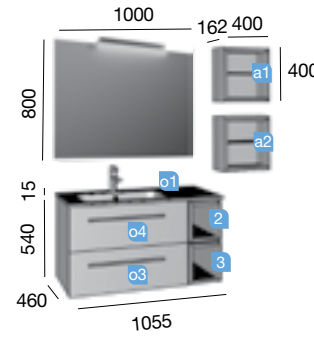

FUSION CHROME 1055/D BLANCO BRILLO

Datos técnicos

MUEBLE 800+COQUETA 250

COD.	DESCRIPCIÓN	€
COMPOSICIÓN 1055/D BLANCO BRILLO		
1	23293 Mueble suspendido FUSION CHROME 800 blanco brillo 2 cajones con freno. 797 x 540 x 450 mm	262
2	23348 Coqueta suspendida 250 blanco brillo 2 huecos. 250 x 540 x 434 mm	82
3	23344 Set de dos Cubo embellecedor 250 carbón-TX para coqueta de 250. 217 x 244 x 428 mm	51
4	18695 Lavabo SOFIA 1055 derecha MineralMarmo sin sifón ni desagüe clicker. 1055 x 15 x 460	366
PRECIO TOTAL DEL CONJUNTO		761

OPCIONALES		
COD.	DESCRIPCIÓN	€
o1	16912 Espejo SENA 1000 horizontal vertical luna 5 mm. 1000 x 800 mm	72
o2	20728 Aplique ESTORIL 500 luz led (6 W) IP 44, sujeción a marco o a pared 500 x 76 x 79 mm	144
o3	22060 Separadores carbón-TX para cajón inferior S45 800. 724 x 80 x 324 mm	47
o4	13663 Sifón con desagüe clicker latón cromado	58
AUXILIARES		
COD.	DESCRIPCIÓN	€
a1	22820 Módulo ALLIANCE 400 blanco brillo (1 ud) izquierdo / derecho 1 puerta apertura push 400 x 400 x 162 mm	125

Fondo 45

FUSION CHROME 1105/C alsacia

COQUETA 250+MUEBLE 600+COQUETA 250

OPCIONALES		
COD.	DESCRIPCIÓN	€
o1	23408 Espejo ROUND 600 circular con banda arenada luz led (9,6 W) IP 44 d 600 mm	234
o2	22058 Separadores carbón-TX para cajón inferior S45 600. 523 x 80 x 324 mm	40
o3	13663 Sifón con desagüe clicker latón cromado	58
AUXILIARES		
COD.	DESCRIPCIÓN	€
a1	23221 Módulo ALLIANCE 400 alsacia izquierdo / derecho 1 puerta apertura push 400 x 800 x 162 mm	149