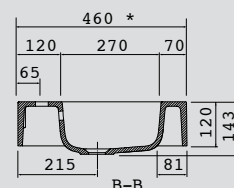

22684 | 627 €