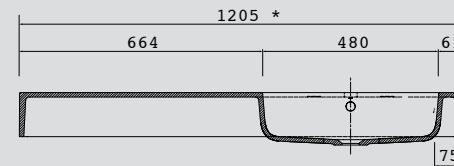

22683 | 627 €

Lavabo ESCOCIA 1205 derecha MineralMarmo
sin sifón ni desagüe clicker
1205 x 120 x 460