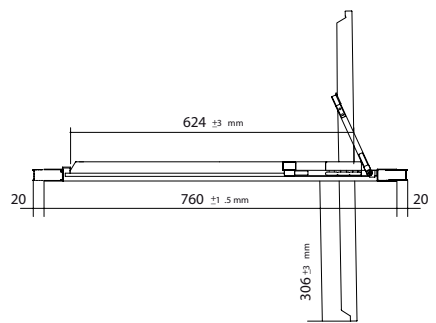

SERIE HABITAT frontal con lateral fijo

MAMPARA FRONTAL DUCHA CON LATERAL FIJO

- Cristal transparente templado Norma EN- 12150 de 6 mm en puerta
- Expansión 20 mm en cada perfil a pared
- Altura 1950 mm
- Perfil aluminio acabado plata brillo
- Reversible.
- Tirador ergonómico especial en ABS para una fácil apertura
- Tratamiento anti-cal incluido de serie en todos lo modelos

FRONTAL DE DUCHA					
					CRISTAL
MEDIDAS (A)	ALTURA (H)	ACCESO (C)	ACABADO	COD.	€
660 - 700	1950	524	plata brillo	23413	359
760 - 800	1950	624	plata brillo	23414	379
860 - 900	1950	724	plata brillo	23415	389
960 - 1000	1950	824	plata brillo	23416	405

LATERALES FIJOS / para frontales de ducha					
					CRISTAL
MEDIDAS (A)	ALTURA (H)	ACABADO	COD.	€	
675 - 695	1950	plata brillo	23417	185	
775 - 795	1950	plata brillo	23418	195