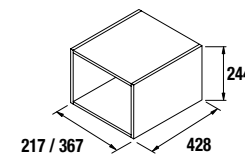

CUBO DECORATIVO COQUETA 2 HUECOS ALLIANCE

Set de 2 cubos decorativos para coquetas Alliance de 250 y 400 mm de ancho. Se sirven en formato Kit.

	Blanco Brillo		Taupe Brillo		Carbón - TX	
	cod.	€	cod.	€	cod.	€
250	23342	51	23346	51	23344	51
400	21976	61	23347	61	23345	61