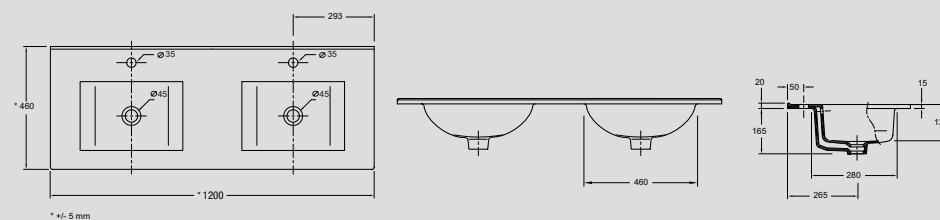

Lavabo IBERIA 855 izd porcelana blanca
sin sifón y desagüe clicker
855 x 20 x 460 mm

21091 | 178 €

Lavabo IBERIA 1055 izd porcelana blanca
sin sifón y desagüe clicker
1055 x 20 x 460 mm

21093 | 233 €

Lavabo IBERIA 1005 izq porcelana blanca
sin sifón y desagüe clicker
1005 x 20 x 460 mm

20743 | 217 €

Lavabo IBERIA 1210 izd porcelana blanca
sin sifón y desagüe clicker
1210 x 20 x 460 mm

20746 | 353 €