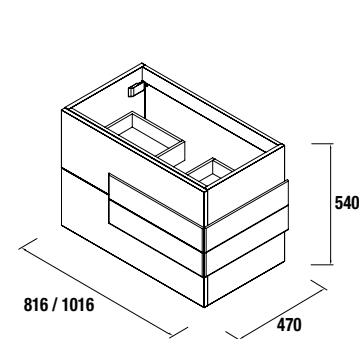

Serie CRONOS

Muebles de 2 Cajones Madera

MUEBLE SUSPENDIDO CRONOS 2 CAJONES

Mueble suspendido de 2 cajones de madera con extracción plus, interiores carbón textil y cierre con freno. Plafón tirador en diferentes acabados.

		Blanco Brillo / Blanco Brillo		Blanco Brillo / Moka Mate		Blanco Brillo / Gris Antracita	
		cod.	€	cod.	€	cod.	€
800		21783	399	21784	399	21785	399
	1000	21786	429	21787	429	21788	429
		Moka Mate / Blanco Brillo		Moka Mate / Moka Mate		Moka Mate / Gris Antracita	
		cod.	€	cod.	€	cod.	€
800		21789	399	21790	399	21791	399
	1000	21792	429	21793	429	21794	429
		Gris Antracita / Blanco Brillo		Gris Antracita / Moka Mate		Gris Antracita / Gris Antracita	
		cod.	€	cod.	€	cod.	€
800		21795	399	21796	399	21797	399
	1000	21798	429	21800	429	21801	429
		Roble / Blanco Brillo		Roble / Moka Mate		Roble / Gris Antracita	
		cod.	€	cod.	€	cod.	€
800		21802	399	21803	399	21804	399
	1000	21805	429	21806	429	21807	429

Serie CRONOS

Pilar 2 Puertas y Módulo de 1 Puerta

PILAR SUSPENDIDO CRONOS 2 PUERTAS

Pilar suspendido de 2 puertas de apertura izquierda / derecha, cierre con freno y baldas de cristal. Interiores carbón textil. Plafón tirador en diferentes acabados.