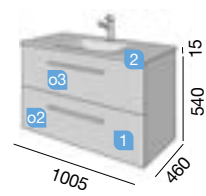

FUSSION CHROME 1000 alsacia
Datos técnicos

COD.	DESCRIPCIÓN	€
COMPOSICIÓN CON MUEBLE DE 1000		
1	23278 Mueble suspendido FUSSION CHROME 1000 alsacia 2 cajones con freno. 997 x 540 x 450 mm	287
2	19100 Lavabo SOFIA 1005 MineralMarmo sin sifón ni desagüe clicker. 1005 x 15 x 460	340
PRECIO TOTAL DEL CONJUNTO		627

OPCIONALES		
COD.	DESCRIPCIÓN	€
o1	22957 Espejo CHICAGO 1000 horizontal vertical con luz led y antivaho (30 W.) IP 44. 1000 x 600 mm	406
o2	22062 Separadores carbón-TX para cajón inferior S45 1000. 924 x 80 x 324 mm	56
o3	13663 Sifón con desagüe clicker latón cromado	58

AUXILIARES		
COD.	DESCRIPCIÓN	€
a1	23225 Pilar suspendido ALLIANCE alsacia izquierdo / derecho 2 puertas apertura push 350 x 1600 x 349 mm	299

	Blanco brillo	€		Gris Brillo	€
23275	Mueble 1000	287	23276	Mueble 320	320
	Taupe Brillo	€		Natural	€
23280	Mueble 1000	320	23279	Mueble 1000	287
	Sbiancato	€		Alsacia	€
23277	Mueble 1000	287	23278	Mueble 1000	287