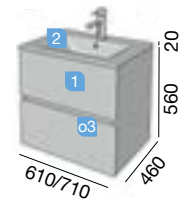

Ver página 173

FUSSION LINE 600/700 taupe brillo

Datos técnicos

COD.	DESCRIPCIÓN	€
COMPOSICIÓN CON MUEBLE DE 600		
1 23316	Mueble suspendido FUSSION LINE 600 taupe brillo 2 cajones con uñero y freno, 598 x 540 x 450 mm.	240
2 14711	Lavabo IBERIA 610 porcelana blanca sin sifón ni desagüe clicker, 610 x 20 x 460 mm	99
PRECIO TOTAL DEL CONJUNTO		339