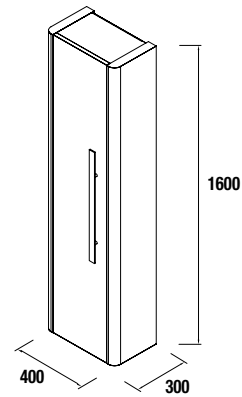

Serie ARADIA
Muebles de 1 Cajón Madera

MUEBLE SUSPENDIDO ARADIA 1 CAJÓN SIN SALVASIFÓN

Mueble suspendido de 1 cajón de madera con extracción total sin salvasisón, con organizador de cajón incluido, interiores en acabado maple y cierre con freno. Tirador acabado anodizado brillo.

	Lino Oxido		Lino Gris	
	cod.	€	cod.	€
600	22512	349	22511	349
800	18911	388	18912	388

Serie ARADIA
Pilar y Módulo de 1 Puerta

PILAR SUSPENDIDO ARADIA 1 PUERTA

Pilar suspendido de 1 puerta de apertura izquierda / derecha, cierre con freno, baldas de cristal e interiores en acabado maple. Tirador acabado anodizado brillo.

	Lino Oxido		Lino Gris	
	cod.	€	cod.	€
	18915	399	18916	399

MÓDULO SUSPENDIDO ARADIA 1 PUERTA

Módulo suspendido de 1 puerta de apertura izquierda / derecha, cierre con freno, baldas de cristal e interiores en acabados maple. Tirador acabado anodizado brillo.

	Lino Oxido		Lino Gris	
	cod.	€	cod.	€
	21681	206	21680	206

Serie ARADIA
Armarios Camerinos de 1 y 2 Puertas Cristal

ARMARIO CAMERINO ARADIA 1 Y 2 PUERTAS CRISTAL

Armario camerino de 1 y 2 puertas con espejo, baldas de cristal y cierre con freno. Interiores en acabado maple.

	Lino Oxido		Lino Gris	
	cod.	€	cod.	€
600	23336	229	23335	229
800	21343	300	21519	300

Complementos para Mueble

Aplique sensor LED

Luz auxiliar con sensor y batería recargable microUSB
188 x 20 x 30 mm

cod.	€
23031	49

Sifón Reducido

Juego sifón reducido más válvula clicker

cod.	€
19366	53

Combinación con Lavabos

Aradía (Porcelana blanca)

600	
cod.	€
16621	155

Aradía (Porcelana blanca)

800	
cod.	€
17751	209