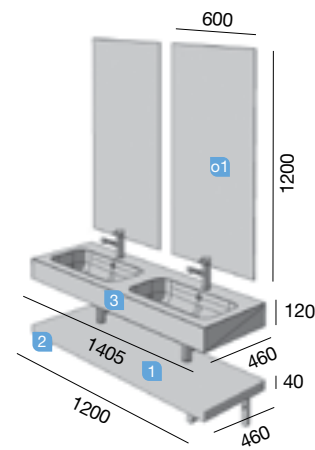

MODULAR SPIRIT 1400 ROBLE AFRICA
Datos técnicos

COD.	DESCRIPCIÓN	€
COMPOSICIÓN DE 1400		
1	23019 Encimera roble áfrica para lavabo de posar. 1200 x 40 x 460 mm	264
2	17870 Soporte latón cromado (2 uds) 30 x 200 x 440 mm	116
3	22686 Lavabo ESCOCIA 1405 doble MineralMarmo sin sifón ni sesagüe clicker. 1405 x 128 x 460	765
PRECIO TOTAL DEL CONJUNTO		1145
OPCIONALES		
COD.	DESCRIPCIÓN	€
o1	20742 Espejo REFLEXO 1200 horizontal vertical luz led (17,28 W) IP 44 1200 x 600 mm	311
o2	23033 Sifón SMART con válvula clicker	80

Fondo 45

**MODULAR SPIRIT 1400
ROBLE AFRICA**

ENCIMERA + LAVABO