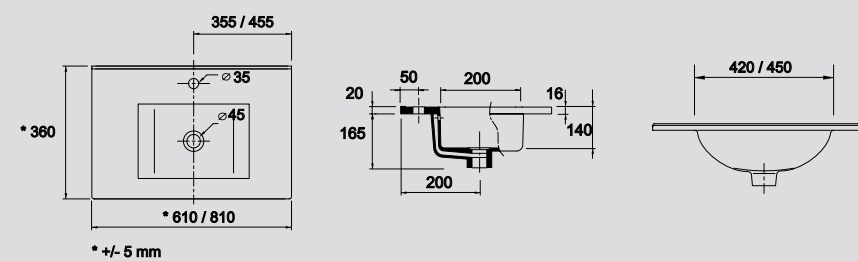

Sifón válvula abierta con desagüe latón cromado
16994 | 58 €