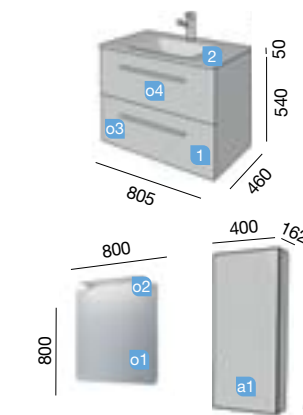

OPCIONALES		
COD.	DESCRIPCIÓN	€
o1 20732	Espejo ROTA 800 horizontal vertical. 800 x 800 mm	73
o2 20727	Aplicador FARO 600 cromo brillo luz led (9,6 W.) IP44 sujección multienganche. 600 x 98 x 36 mm	155
o3 22060	Separadores carbón-TX para cajón inferior S45 800. 724 x 80 x 324 mm	47
o4 13663	Sifón con desagüe clicker latón cromado	58
AUXILIARES		
COD.	DESCRIPCIÓN	€
a1 22824	Módulo ALLIANCE 400 blanco brillo (1 ud) izquierdo / derecho 1 puerta apertura push 400 x 800 x 162 mm	149

Blanco brillo €	Gris Brillo €	Taupe Brillo €	Natural €	Sbiancato €	Alsacia €
23293 Mueble 800 262	23294 Mueble 800 283	23298 Mueble 800 283	23297 Mueble 800 262	23295 Mueble 800 262	23296 Mueble 800 262