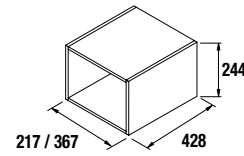

CUBO DECORATIVO COQUETA 2 HUECOS ALLIANCE

Set de 2 cubos decorativos para coquetas Alliance de 250 y 400 mm de ancho. Se sirven en formato Kit.

	Blanco Brillo		Taupe Brillo		Carbón - TX	
	cod.	€	cod.	€	cod.	€
250	23342	51	23346	51	23344	51
400	21976	61	23347	61	23345	61