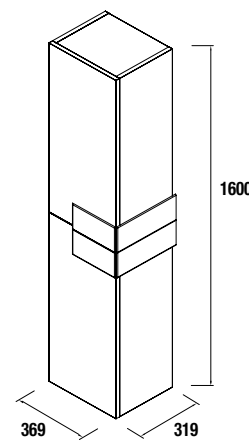

Blanco Brillo / Blanco Brillo		Blanco Brillo / Moka Mate		Blanco Brillo / Gris Antracita	
		cod.	€	cod.	€	cod.	€
		21808	323	21809	323	21810	323
		Moka Mate / Blanco Brillo		Moka Mate / Moka Mate		Moka Mate / Gris Antracita	
		cod.	€	cod.	€	cod.	€
		21811	323	21812	323	21813	323
		Gris Antracita / Blanco Brillo		Gris Antracita / Moka Mate		Gris Antracita / Gris Antracita	
		cod.	€	cod.	€	cod.	€
		21814	323	21815	323	21816	323
		Roble / Blanco Brillo		Roble / Moka Mate		Roble / Gris Antracita	
		cod.	€	cod.	€	cod.	€
		21817	323	21818	323	21819	323

MÓDULO SUSPENDIDO CRONOS 2 PUERTAS

Módulo suspendido de 1 puerta de apertura izquierda / derecha, cierre con freno y baldas de cristal. Interiores carbón textil. Plafón tirador en diferentes acabados.