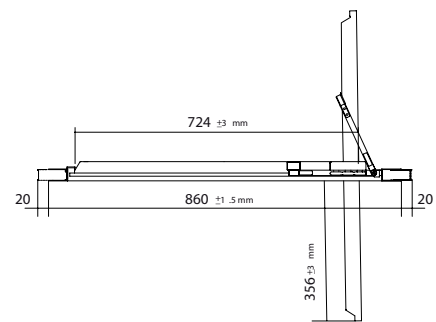

SERIE HABITAT frontal con lateral fijo

MAMPARA FRONTAL DUCHA CON LATERAL FIJO

- Cristal transparente templado Norma EN- 12150 de 6 mm en puerta
- Expansión 20 mm en cada perfil a pared
- Altura 1950 mm
- Perfil aluminio acabado plata brillo
- Reversible.
- Tirador ergonómico especial en ABS para una fácil apertura
- Tratamiento anti-cal incluido de serie en todos lo modelos

FRONTAL DE DUCHA					
					CRISTAL
MEDIDAS (A)	ALTURA (H)	ACCESO (C)	ACABADO	COD.	€
660 - 700	1950	524	plata brillo	23413	359
760 - 800	1950	624	plata brillo	23414	379
860 - 900	1950	724	plata brillo	23415	389
960 - 1000	1950	824	plata brillo	23416	405

LATERALES FIJOS / para frontales de ducha					
					CRISTAL
MEDIDAS (A)	ALTURA (H)	ACABADO	COD.	€	
675 - 695	1950	plata brillo	23417	185	
775 - 795	1950	plata brillo	23418	195