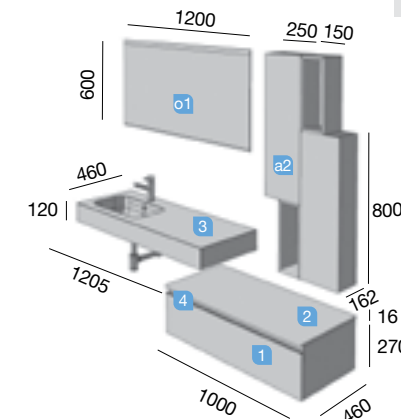

OPCIONALES		
COD.	DESCRIPCIÓN	€
o1 21738	Espejo UP&DOWN 1200 horizontal con luz led (9,6 / 4,8 W) IP 44 1200 x 600 mm	402
o2 23033	Sifón SMART con válvula clicker	80
o3 22953	Tirador SPiRiT 1000 blanco soft (1 ud)	22
o4 23030	cubo organizador carbón-TX (1 ud) para cajón metálico Carbón-TX. 150 x 342 x 66 mm	19
o5 23031	Aplicador SENSOR LED (1 ud) luz led (0,72 W.) sujeción adhesiva, recargable por micro USB IP 44. 190 x 30 x 22 mm	49
AUXILIARES		
COD.	DESCRIPCIÓN	€
a1 22900	Módulo ALLIANCE 400 carbón-TX (1 ud) horizontal vertical 1 hueco. 400 x 150 x 162 mm	39
a2 22908	Módulo ALLIANCE 250 pino bahía (1 ud) izquierdo / derecho 1 puerta apertura push 250 x 800 x 162 mm	139