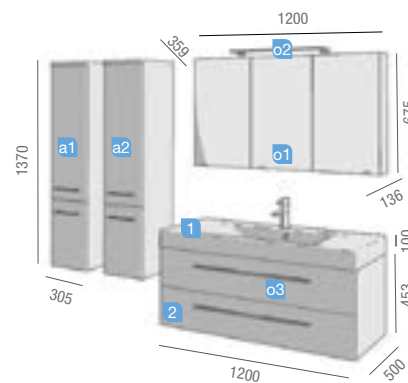

Fondo 50

STARLIGHT ROBLE 700/900/1200

2 CAJONES CON FRENO

STARLIGHT BLANCO BRILLO 1200

Datos técnicos

COD.	DESCRIPCIÓN	€
COMPOSICIÓN CON MUEBLE DE 1200		
1 22070	Mueble suspendido STARLIGHT 1200 blanco brillo 2 cajones con freno. 1190 x 453 x 496 mm	671
2 20739	Lavabo STARLIGHT 1200 carga mineral blanca sin sifón ni desagüe clicker. 1200 x 100 x 500 mm	486
PRECIO TOTAL DEL CONJUNTO		1157
OPCIONALES		
COD.	DESCRIPCIÓN	€
o1 20727	Aplique FARO 600 cromo brillo luz led (9,6 W.) IP44 sujeción multienganche. 600 x 98 x 36 mm	155
o2 22065	Armario STARLIGHT 1200 blanco brillo 3 puertas espejo doble con interruptor y enchufe con freno. 1200 x 675 x 136 mm	727
o3 13663	Sifón con desagüe clicker latón cromado	58
AUXILIARES		
COD.	DESCRIPCIÓN	€
a1 22066	Pilar suspendido STARLIGHT blanco brillo derecho 2 puertas con freno. 305 x 1370 x 359 mm	238
a2 22067	Pilar suspendido STARLIGHT blanco brillo izquierdo 2 puertas con freno 305 x 1370 x 359 mm	238