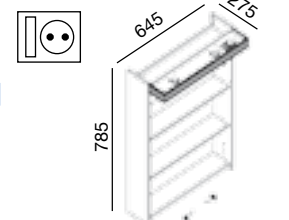

CON INTERRUPTOR Y ENCHUFE

Colores disponibles

Armario GRAZ 740 antracita mate

2 puertas espejo doble con interruptor y enchufe con freno
740 x 650 x 150 mm

17979 | 432 €

Armario GRAZ 740 blanco

2 puertas espejo doble con interruptor y enchufe con freno
740 x 650 x 150 mm

17997 | 432 €

Armario GRAZ 740 moka mate

2 puertas espejo doble con interruptor y enchufe con freno
740 x 650 x 150 mm

17981 | 432 €

Armario GRAZ 740 roble

2 puertas espejo doble con interruptor y enchufe con freno
740 x 650 x 150 mm

21560 | 432 €

Colores disponibles

Armario GRAZ 940 antracita mate

3 puertas espejo doble con interruptor y enchufe con freno
940 x 650 x 150 mm

17980 | 540 €

Armario GRAZ 940 blanco

3 puertas espejo doble con interruptor y enchufe con freno
940 x 650 x 150 mm

17998 | 540 €

Armario GRAZ 940 moka mate

3 puertas espejo doble con interruptor y enchufe con freno
940 x 650 x 150 mm

17982 | 540 €

Armario GRAZ 940 roble

3 puertas espejo doble con interruptor y enchufe con freno
940 x 650 x 150 mm

21561 | 540 €

CON INTERRUPTOR Y ENCHUFE

Armario GRAZ 505 blanco

1 puerta espejo doble con interruptor y enchufe con freno
505 x 650 x 150 mm

17996 | 315 €

Armario COMBI 630 blanco

2 focos halógenos con interruptor y enchufe francés
645 x 785 x 275 mm

19500 | 231 €

Bombillas no incluidas

Armario COMBI 630 blanco

2 luces con interruptor y enchufe, sin bombillas
645 x 785 x 275 mm

19501 | 201 €