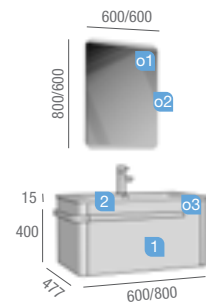

ARADIA LINO ÓXIDO 600/800
Datos técnicos

COD.	DESCRIPCIÓN	€
COMPOSICIÓN CON MUEBLE DE 600		
1 22512	Mueble suspendido ARADIA 600 lino oxidado 1 cajón con freno y separadores 640 x 400 x 477 mm	349
2 16621	Lavabo ARADIA 610 porcelana blanca sin sifón ni desagüe clicker. 610 x 20 x 460 mm	155
PRECIO TOTAL DEL CONJUNTO		504

COD.	DESCRIPCIÓN	€
COMPOSICIÓN CON MUEBLE DE 800		
1 18911	Mueble suspendido ARADIA 800 lino oxidado 1 cajón con freno y separadores 840 x 400 x 477 mm	388
2 17751	Lavabo ARADIA 810 Porcelana blanca sin sifón ni desagüe clicker. 810 x 15 x 465 mm	209
PRECIO TOTAL DEL CONJUNTO		597

OPCIONALES		
COD.	DESCRIPCIÓN	€
o1 23405	Espejo CANDEM 800 horizontal vertical con luz led (9,6 W) IP 44 800 x 600 mm	299
o2 19366	Juego sifón reducido más válvula clicker	53

AUXILIARES		
COD.	DESCRIPCIÓN	€
a1 18915	Pilar suspendido ARADIA lino oxidado izquierdo / derecho 1 puerta con freno 400 x 1600 x 300 mm	399

PERSONALIZA EL MODELO A TU ESTILO
Puedes elegir la posición del tirador a mano derecha o izquierda

para este modelo es necesario **SIFÓN REDUCIDO**