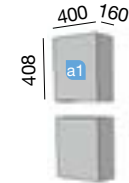

Ver página 173

FUSSION LINE 600/700 taupe brillo

Datos técnicos

COD.	DESCRIPCIÓN	€
COMPOSICIÓN CON MUEBLE DE 600		
1 23316	Mueble suspendido FUSSION LINE 600 taupe brillo 2 cajones con uñero y freno, 598 x 540 x 450 mm.	240
2 14711	Lavabo IBERIA 610 porcelana blanca sin sifón ni desagüe clicker, 610 x 20 x 460 mm	99
PRECIO TOTAL DEL CONJUNTO		339