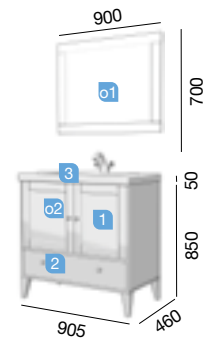

elige tu mueble + elige tus tiradores

Fondo 45

BOHEME GRIS MATE
700/900

2 PUERTAS Y 1 CAJÓN

BOHEME BLANCO VINTAGE 700/900

Datos técnicos

COD.	DESCRIPCIÓN	€
COMPOSICIÓN CON MUEBLE DE 700		
1	20580 Mueble BOHEME 700 blanco vintage 2 puertas y 1 cajón con freno. 690 x 450 x 850 mm	279
2	20801 Tirador BOHEME cobre oscuro Juego de 4 unidades para Mueble	12
3	20749 Lavabo TOSCANA 705 carga mineral blanca sin sifón ni desagüe clicker. 705 x 50 x 460 mm	207
PRECIO TOTAL DEL CONJUNTO		498
COMPOSICIÓN CON MUEBLE DE 900		
1	20581 Mueble BOHEME 900 blanco vintage 2 puertas y 1 cajón con freno. 890 x 450 x 850 mm	311
2	20801 Tirador BOHEME cobre oscuro Juego de 4 unidades para Mueble	12
3	20751 Lavabo TOSCANA 905 carga mineral blanca sin sifón ni desagüe clicker. 905 x 50 x 460 mm	227
PRECIO TOTAL DEL CONJUNTO		550