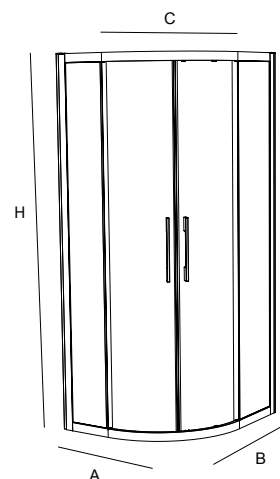

Mamparas en Stock

SERIE CLEAR Semicircular de ducha

MAMPARA SEMICIRCULAR DUCHA DE DOS
PUERTAS Y DOS FIJOS

- Cristal transparente templado Norma EN- 12150 de 6 mm en puerta y fijo.
- Expansión 25 mm.
- Para opción con serigrafía Maxi incremento del 30% sobre el precio con serigrafía ROAD.
- Perfil aluminio acabado plata brillo con asas cromadas.
- Reversible.
- Rodamiento superior regulable
- Rodamiento superior tándem regulable y tándem inferior con muelle.

SEMICIRCULAR DUCHA								CRISTAL	
PLATO	MEDIDAS (A)	MEDIDAS (B)	ALTURA (H)	ACCESO (C)	ACABADO	Nº EMBALAJES	COD.	€	
750 x 750	725 - 750	725 - 750	1950	455	plata brillo	1	16712	419	
800 x 800	765 - 790	765 - 790	1950	500	plata brillo	1	16715	422	
900 x 900	865 - 890	865 - 890	1950	570	plata brillo	1	16717	435	
800 x 800	765 - 790	765 - 790	1950	490	plata brillo	1	16714	422	
900 x 900	865 - 890	865 - 890	1950	560	plata brillo	1	16716	435	

Para medidas especiales incremento del 25% sobre la medida inferior.
Para plato de 750: Anchura mínima: 700x700 mm, Anchura máxima: 910x910 mm.
Para plato de 800 y 900: Anchura mínima: 700x700 mm, Anchura máxima: 950x950 mm.