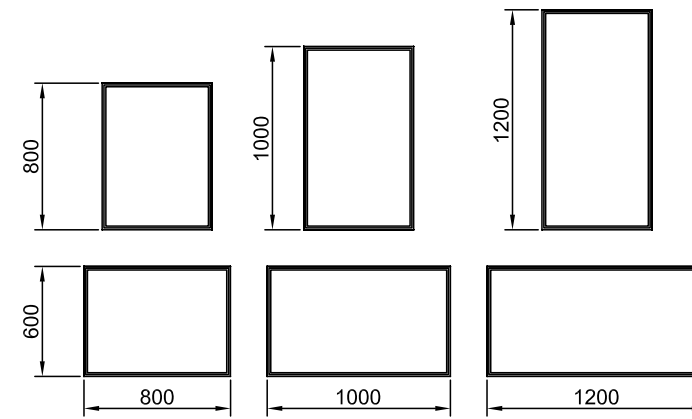

Espejos con Luz LED

CHICAGO

CANDEM

ROMA

REFLEXO