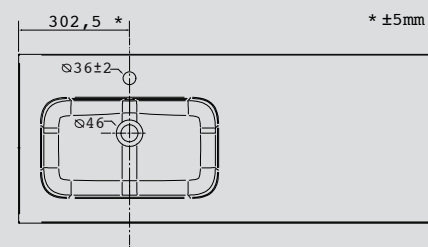

22684 | 627 €