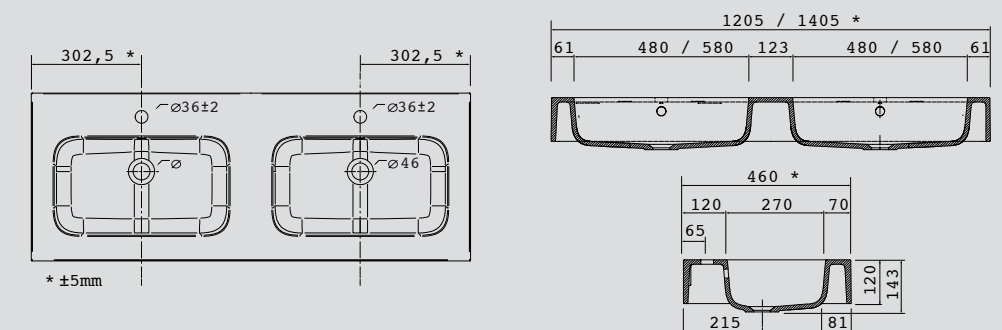

Lavabo ESCOCIA 1405 doble MineralMarmo
sin sifón ni desagüe clicker
1405 x 120 x 460