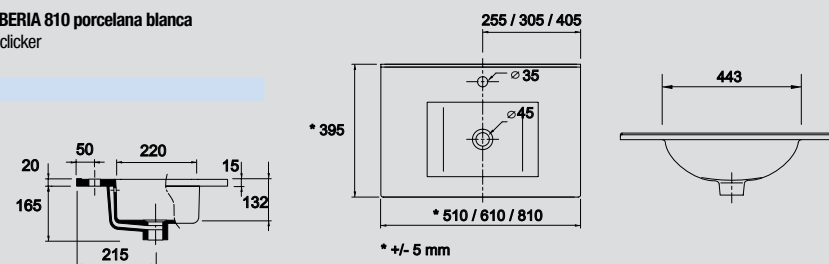

Lavabo S35 610 extraplano porcelana blanca
sin sifón ni desagüe clicker
610 x 20 x 360 mm

21684 | 121 €

Lavabo S35 810 extraplano porcelana blanca
sin sifón ni desagüe clicker
810 x 20 x 360 mm

21685 | 144 €