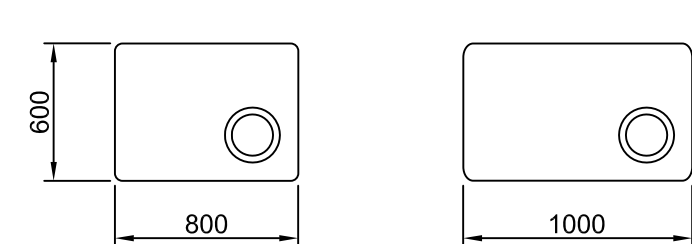

MOSCOW

UP&DOWN

LUNA PULIDA 5mm con luz led

Espejo CHICAGO 800
horizontal vertical con luz led y antivaho (20 W) IP 44
800 x 600 mm

22956 | 376 €

Espejo CHICAGO 1000
horizontal vertical con luz led y antivaho (30 W) IP 44
1000 x 600 mm