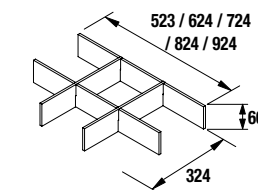

Organización Interior de cajones

Cubo organizador para cajón metálico Carbón-TX
150 x 324 x 66 mm

	Carbón - TX	
	cod.	€
600	22058	40
700	22059	44
800	22060	47
900	22061	51
1000	22062	56