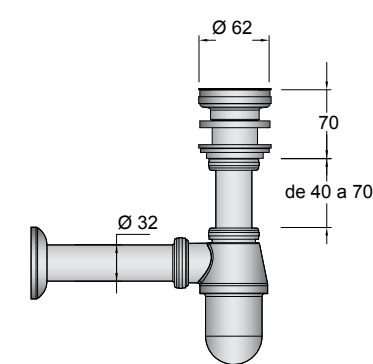

Sifón con desagüe latón cromado
9699 | 36 €