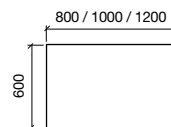

Aplique FIRENZE 455 metacrilato
luz led (8,16W) IP21, sujeción multienganche
30 x 455 x 10 mm

19703 | 167 €

Espejo FIRENZE 500
horizontal vertical con marco de aluminio
500 x 800 mm

19091 | 123 €

Espejo FIRENZE 700
horizontal vertical con marco de aluminio
700 x 800 mm

19092 | 140 €

19093 | 165 €