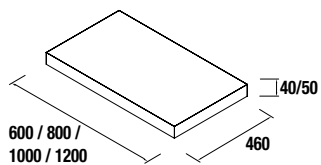

Blanco Brillo / 50mm		Gris Brillo / 50mm		Carbón / 50mm		Roble Africa / 40mm			
		cod.	€	cod.	€	cod.	€	cod.	€		
		Stock	600	22992	149	22993	149	22994	149	23016	145
800	22995	187	22996	187	22997	187	23017	182			
1000	22998	236	22999	236	23000	236	23018	226			
1200	23001	274	23002	274	23003	274	23019	264			
Bajo pedido	<1000	23004	236	23005	236	23006	236	23020	226		
1001 - 1400	23007	298	23008	298	23009	298	23021	288			
1401 - 1800	23010	339	23011	339	23012	339	23022	329			
1801 - 2000	23013	429	23014	429	23015	429	23023	419			
2001 - 2400	23138	529	23139	529	23140	529	23141	509			

Nota: Encimeras especiales en longitud plazo de servicio 15 días laborables

ENCIMERAS DE ESPESOR 16 MM

Encimeras de espesor 16mm. en medidas especiales con mecanizado. Acabados melamínicos y laminados de alta presión (HPL)