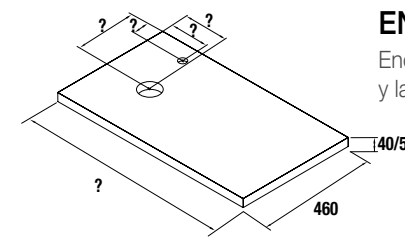

Blanco Brillo / 50mm		Gris Brillo / 50mm		Carbón / 50mm		Roble Africa / 40mm			
		cod.	€	cod.	€	cod.	€	cod.	€		
		Bajo pedido	<1000	23165	271	23166	271	23167	271	23168	260
1001 - 1400	23169	343	23170	343	23171	343	23172	331			
1401 - 1800	23173	390	23174	390	23175	390	23176	378			
1801 - 2000	23177	493	23178	493	23179	493	23180	482			
2001 - 2400	23181	608	23182	608	23183	608	23184	585			

Nota: Encimeras especiales en longitud y mecanizado plazo de servicio 4/5 semanas