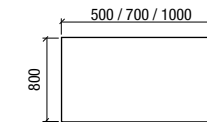

Espejo FIRENZE 1000
horizontal vertical con marco de aluminio
1000 x 800 mm

21736 | 290 €

Espejo UP&DOWN 1000
horizontal con luz led (9,6 / 4,8 W) IP 44
1000 x 600 mm

21737 | 372 €

21738 | 402 €