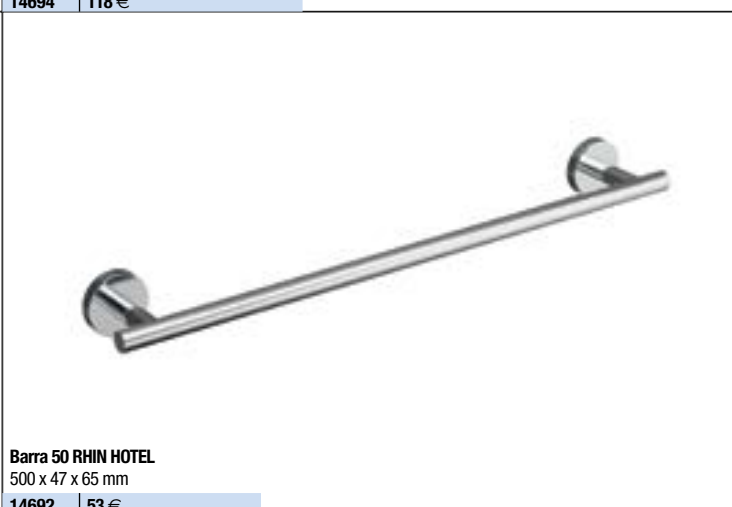

Barra 50 RHIN HOTEL
500 x 47 x 65 mm
14692 | 53 €