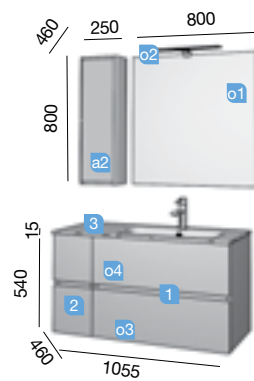

Fondo 45
FUSSION LINE BLANCO 1050
(1ud)

COQUETA 250+MUEBLE 800

FUSSION LINE 1055/I natural

Datos técnicos

MUEBLE 800+COQUETA 250

COD.	DESCRIPCIÓN	€
COMPOSICIÓN 1055/D NATURAL		
1	23327 Mueble suspendido FUSSION LINE 800 natural 2 cajones con uñero y freno. 797 x 540 x 450 mm	234
2	23376 Coqueta suspendida FUSSION LINE 250 natural 2 cajones con uñero y freno. 250 x 540 x 450 mm	159
3	18696 Lavabo SOFIA 1055 izquierda MineralMarmo sin sifón ni desagüe clicker. 1055 x 15 x 460	366
PRECIO TOTAL DEL CONJUNTO		759