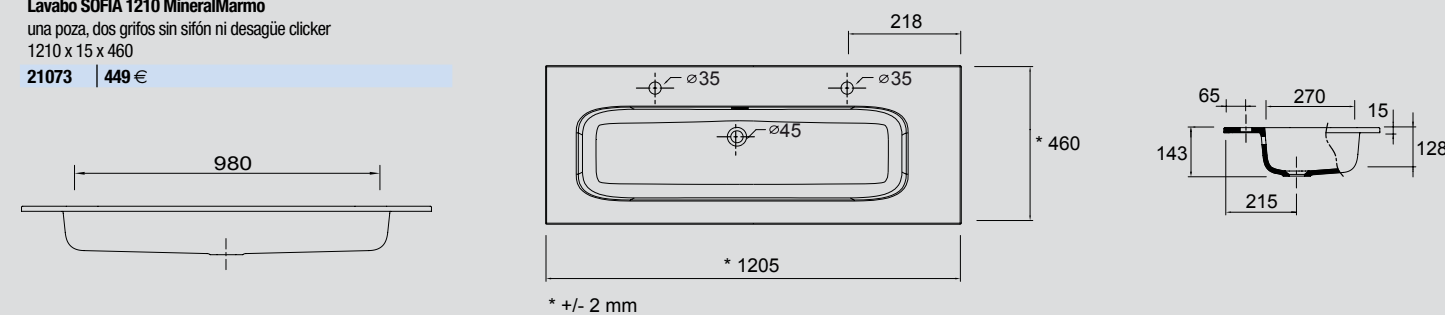

21073 | 449 €

* +/- 2 mm