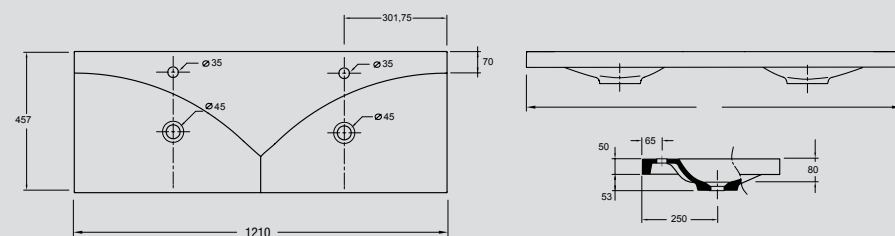

16892 | 304 €

Lavabo AMALFI 1210 carga mineral blanca
sin sifón ni desagüe

1210 x 50 x 460 mm

16893 | 382 €

Lavabo TOSCANA 605 carga mineral blanca
sin sifón ni desagüe clicker

605 x 50 x 460 mm

20748 | 196 €