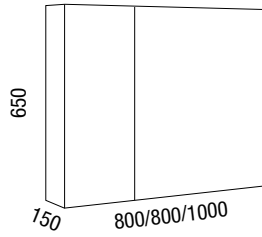

Armario ALLIANCE 1000
3 puertas espejo doble con freno, interruptor y enchufe
1000 x 650 x 150 mm
23665 | 479 €