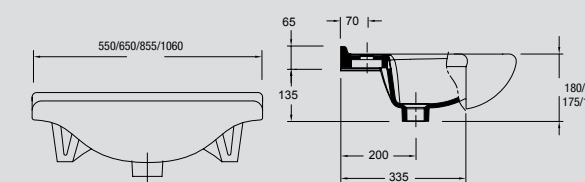

16621 | 155 €

* +/- 5 mm

17751 | 209 €

* +/- 5mm

17731 | 123 €

17734 | 214 €

Lavabo NILO 650 porcelana blanca
sin sifón ni desagüe clicker
650 x 65 x 500

17732 | 168 €

Lavabo NILO 1050 porcelana blanca
sin sifón ni desagüe clicker
1060 x 65 x 500

17735 | 241 €