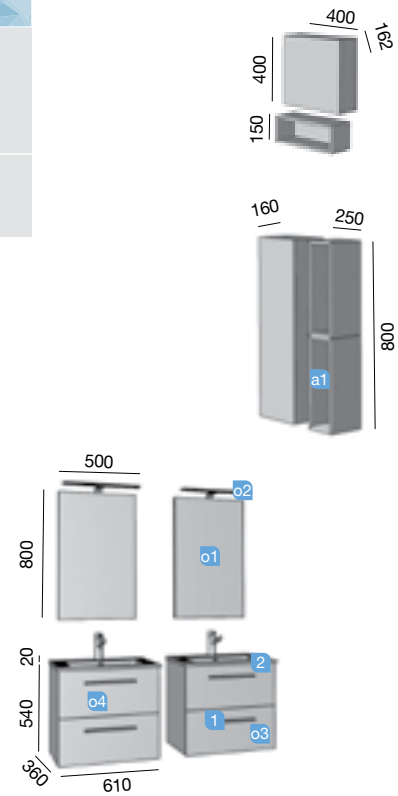

S35 600 natural

Datos técnicos

DOS CAJONES

COD.	DESCRIPCIÓN	€
COMPOSICIÓN CON MUEBLE DE 600 (1ud)		
1	23270 Mueble suspendido S35 600 natural (1 ud) 2 cajones con freno. 598 x 540 x 346 mm	210
2	21684 Lavabo S35 610 extraplano porcelana blanca (1 ud) sin sifón ni desagüe clicker. 610 x 20 x 360 mm	121
PRECIO TOTAL DEL CONJUNTO		331