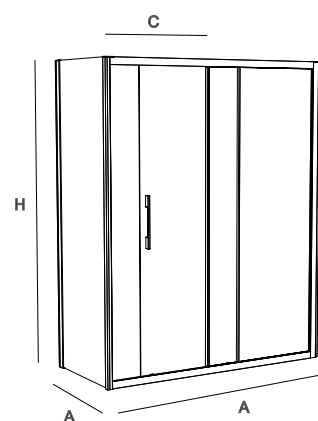

* Acceso reducido inferior a 400 mm

Para medidas especiales incremento del 25% sobre la medida inferior.

Anchura mínima: 1000 mm, Anchura máxima: 1800 mm / Altura mínima: 1000 mm, Altura máxima: 2000 mm

LATERALES FIJOS / para frontales de ducha							
MEDIDAS (A)	ALTURA (H)	ACABADO	Nº EMBALAJES	CRISTAL		SERIGRAFÍA ROAD	
				COD.	€	COD.	€
665 - 690	1950	plata brillo	1	16902	217	16904	253
765 - 790	1950	plata brillo	1	16903	220	16905	257

Para medidas especiales incremento del 25% sobre la medida inferior

Anchura: mínima 200 mm / máxima 900 mm

Altura: mínima 1000 mm / máxima 2000 mm