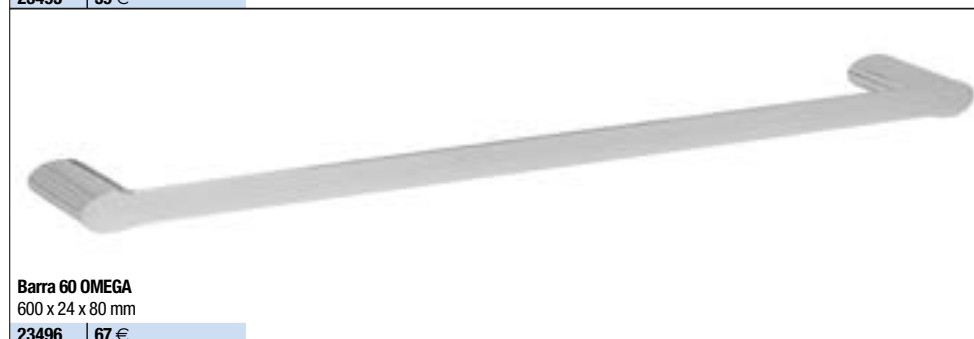

Barra 60 OMEGA
600 x 24 x 80 mm
23496 | 67 €