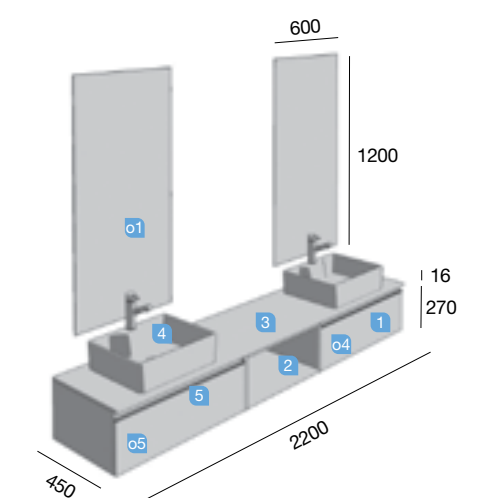

**MODULAR SPIRIT 2200
BLANCO BRILLO**

DOS MUEBLE 800 + COQUETA DE 600

COD.	DESCRIPCIÓN	€
COMPOSICION 2200 BLANCO BRILLO		
1	22628 Mueble suspendido SPIRIT 800 blanco brillo (2 uds) 1 cajón metálico con freno. 797 x 270 x 450 mm	516
2	22811 Coqueta suspendida SPIRIT 600 carbón-tx 1 hueco. 598 x 270 x 450 mm	136
3	23126 Encimera blanco brillo de 2001 hasta 2400 para lavabo de posar 2001 - 2400 x 16 x 460 mm	359
4	21744 Lavabo de posar EMOTION porcelana blanca (2 uds) sin sifón ni desagüe. 480 x 130 x 370 mm	286
5	22952 Tirador SPIRIT 800 blanco soft (2 uds)	30
PRECIO TOTAL DEL CONJUNTO		1327

OPCIONALES		
COD.	DESCRIPCIÓN	€
o1	20742 Espejo REFLEXO 1200 (1 ud) horizontal vertical luz led (17,28 W) IP 44 1200 x 600 mm	311
o2	23031 Aplique SENSOR LED (1 ud) luz led (0,72 W.) sujeción adhesiva, recargable por micro USB IP 44. 190 x 30 x 22 mm	49
o3	22947 Tirador SPIRIT 800 negro soft (1 ud)	15
o4	23030 cubo organizador carbón-TX (1 ud) para cajón metálico Carbón-TX. 150 x 342 x 66 mm	19
o5	23032 Sifón SMART con válvula abierta	76