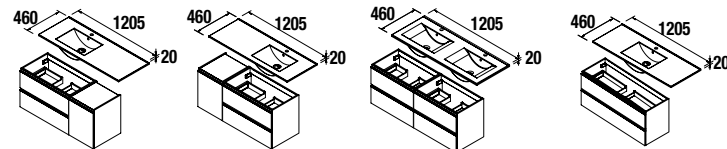

1205/D (800+400)		1205/I (400+800)		1205 2 Unt. (600+600)		1205	
cod.	€	cod.	€	cod.	€	cod.	€
20747	353	20746	353	15459	353	23701	315

Sofia (mineralmarmo)

800/C		1000/C	
cod.	€	cod.	€
19099	269	19100	340