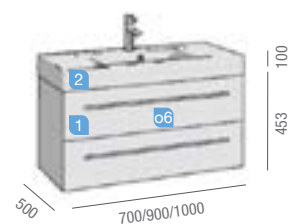

COD.	DESCRIPCIÓN	€
COMPOSICIÓN CON MUEBLE DE 900		
1 20738	Lavabo STARLIGHT 900 carga mineral blanca sin sifón ni desagüe clicker. 900 x 100 x 500 mm	378
2 21289	Mueble suspendido STARLIGHT 900 wenge mali 2 cajones con freno. 890 x 453 x 496 mm	639
PRECIO TOTAL DEL CONJUNTO		1017

COD.	DESCRIPCIÓN	€
COMPOSICIÓN CON MUEBLE DE 1200		
1 20739	Lavabo STARLIGHT 1200 carga mineral blanca sin sifón ni desagüe clicker. 1200 x 100 x 500 mm	486
2 21292	Mueble suspendido STARLIGHT 1200 wenge mali 2 cajones con freno. 1190 x 453 x 496 mm	671
PRECIO TOTAL DEL CONJUNTO		1157

OPCIONALES		
COD.	DESCRIPCIÓN	€
o1 21114	Armario STARLIGHT 600 wenge mali 2 puertas espejo doble con interruptor y enchufe con freno. 600 x 675 x 136 mm	477
o2 21115	Armario STARLIGHT 900 wenge mali 3 puertas espejo doble con interruptor y enchufe con freno. 900 x 675 x 136 mm	675
o3 21116	Armario STARLIGHT 1200 wenge mali 3 puertas espejo doble con interruptor y enchufe con freno. 1200 x 675 x 136 mm	727
o4 20362	Aplique FARO 450 cromo mate luz led (5 W.) IP44 sujeción multienganche. 450 x 98 x 36 mm	115
o5 20727	Aplique FARO 600 cromo brillo luz led (9,6 W.) IP44 sujeción multienganche. 600 x 98 x 36 mm	155
o6 13663	Sifón con desagüe clicker latón cromado	58

AUXILIARES		
COD.	DESCRIPCIÓN	€
a1 21304	Pilar suspendido STARLIGHT wenge mali derecho 2 puertas con freno. 305 x 1370 x 359 mm	238
a2 21301	Pilar suspendido STARLIGHT wenge mali izquierdo 2 puertas con freno 305 x 1370 x 359 mm	238

Fondo 50

STARLIGHT WENGE MALI
700/900/1200

2 CAJONES CON FRENO