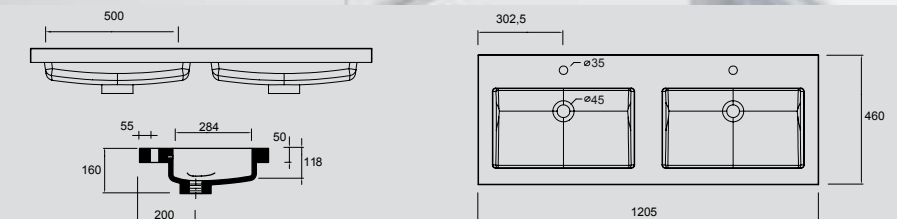

1205 x 50 x 460 mm

23396 | 299 €

Lavabo TOSCANA 1205 doble carga mineral blanca

sin sifón ni desagüe clicker

1205 x 50 x 460 mm

20753 | 342 €

Lavabo IBERIA 610 porcelana blanca
sin sifón y desagüe clicker
610 x 20 x 460 mm