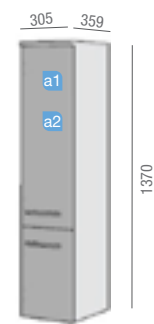

1	21110 Mueble suspendido STARLIGHT 700 roble bardolino 2 cajones con freno. 690 x 453 x 496 mm	581
2	20737 Lavabo STARLIGHT 700 carga mineral blanca sin sifón ni desagüe clicker. 700 x 100 x 500 mm	319
PRECIO TOTAL DEL CONJUNTO		900

COD.	DESCRIPCIÓN	€

COMPOSICIÓN CON MUEBLE DE 1200

1	21112 Mueble suspendido STARLIGHT 1200 roble bardolino 2 cajones con freno. 1190 x 453 x 496 mm	671
2	20739 Lavabo STARLIGHT 1200 carga mineral blanca sin sifón ni desagüe clicker. 1200 x 100 x 500 mm	486
PRECIO TOTAL DEL CONJUNTO		1157

OPCIONALES

COD.	DESCRIPCIÓN	€
o1	21130 Armario STARLIGHT 600 roble bardolino 2 puertas espejo doble con interruptor y enchufe con freno. 600 x 675 x 136 mm	477
o2	21131 Armario STARLIGHT 900 roble bardolino 3 puertas espejo doble con interruptor y enchufe con freno. 900 x 675 x 136 mm	675
o3	21132 Armario STARLIGHT 1200 roble bardolino 3 puertas espejo doble con interruptor y enchufe con freno. 1200 x 675 x 136 mm	727
o4	20362 Aplique FARO 450 cromo mate luz led (5 W.) IP44 sujeción multienganche. 450 x 98 x 36 mm	115
o5	20727 Aplique FARO 600 cromo brillo luz led (9,6 W.) IP44 sujeción multienganche. 600 x 98 x 36 mm	155
o6	13663 Sifón con desagüe clicker latón cromado	58

AUXILIARES

COD.	DESCRIPCIÓN	€
a1	21147 Pilar suspendido STARLIGHT roble bardolino izquierdo 2 puertas con freno 305 x 1370 x 359 mm	238
a2	21146 Pilar suspendido STARLIGHT roble bardolino derecho 2 puertas con freno 305 x 1370 x 359 mm	238

Fondo 50

STARLIGHT ROBLE 700/900/1200

2 CAJONES CON FRENO