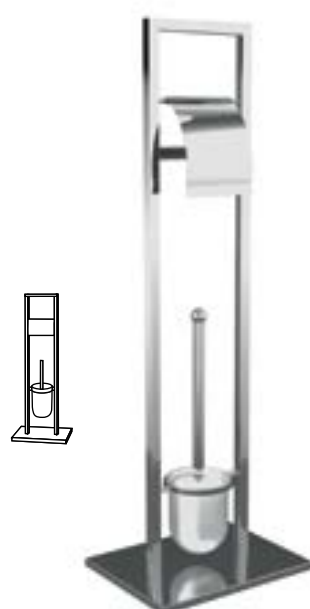

Escobillero TORMES acero pulido a suelo
85 x 390 x 85 mm
12895 | 35 €

Portarrollos escobillero SIL acero cromado
Ø185 x 730 mm
12893 | 43 €

Portarrollos escobillero NERVIÓN acero cromado
275 x 810 x 215 mm
12894 | 60 €