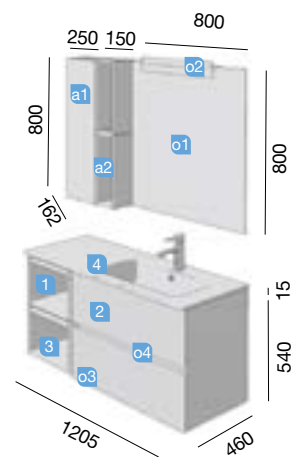

FUSSION LINE taupe brillo 1205/I
Datos técnicos

COD.	DESCRIPCIÓN	€
COMPOSICIÓN CON MUEBLE DE 1205		
1 23359	Coqueta suspendida 400 taupe brillo 2 huecos. 400 x 540 x 434 mm	92
2 23328	Mueble suspendido FUSSION LINE 800 taupe brillo 2 cajones con uñero y freno. 797 x 540 x 450 mm	262
3 23345	Set de dos Cubo embellecedor 400 carbón-TX para coqueta de 400. 367 x 244 x 428 mm	61
4 18683	Lavabo SOFIA 1205 izquierdo MineralMarmo sin sifón ni desagüe clicker. 1205 x 15 x 460	403
PRECIO TOTAL DEL CONJUNTO		818

OPCIONALES		
COD.	DESCRIPCIÓN	€
o1 16910	Espejo SENIA 800 horizontal vertical luna 5 mm. 800 x 800 mm	68
o2 20728	Aplicador ESTORIL 500 luz led (6 W) IP 44, sujeción a marco o a pared 500 x 76 x 79 mm	144
o3 22060	Separadores carbón-TX para cajón inferior S45 800. 724 x 80 x 324 mm	47
o4 13663	Sifón con desagüe clicker latón cromado	58

AUXILIARES		
COD.	DESCRIPCIÓN	€
a1 23219	Módulo ALLIANCE 250 taupe brillo izquierdo / derecho 1 puerta apertura push 250 x 800 x 162 mm	139
a2 22900	Módulo ALLIANCE 400 carbón-TX (1 ud) horizontal vertical 1 hueco. 400 x 150 x 162 mm	39