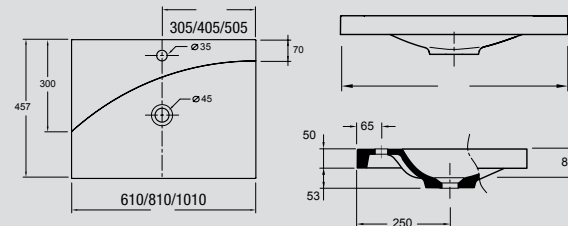

16892 | 304 €

Lavabo AMALFI 1210 carga mineral blanca
sin sifón ni desagüe

1210 x 50 x 460 mm

16893 | 382 €

Lavabo TOSCANA 605 carga mineral blanca
sin sifón ni desagüe clicker

605 x 50 x 460 mm

20748 | 196 €