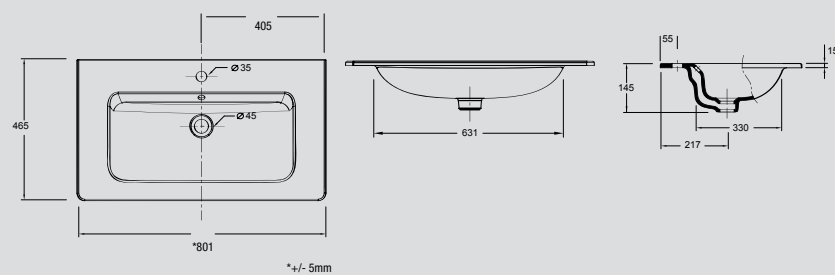

16621 | 155 €

* +/- 5 mm

17751 | 209 €

* +/- 5mm

17731 | 123 €

17734 | 214 €

Lavabo NILO 650 porcelana blanca
sin sifón ni desagüe clicker
650 x 65 x 500

17732 | 168 €

Lavabo NILO 1050 porcelana blanca
sin sifón ni desagüe clicker
1060 x 65 x 500

17735 | 241 €