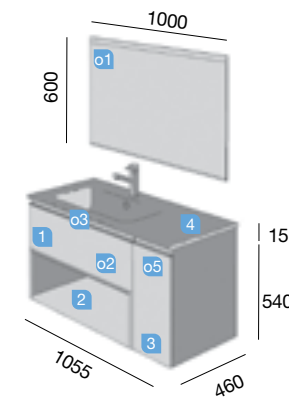

OPCIONALES		
COD.	DESCRIPCIÓN	€
o1	23409 Armario ALLIANCE 600 gris plata (1 ud) 2 puertas espejo doble con interruptor y enchufe 600 x 650 x 150 mm	359
o2	23411 Aplique ALLIANCE 600 (1 ud) luz led (6W)	149
o3	23901 Tirador SPIRIT 1200 negro soft (1 ud)	30
o4	23030 cubo organizador carbón-TX para cajón metálico Carbón-TX. 150 x 342 x 66 mm	19
o5	13663 Sifón con desagüe clicker latón cromado	58

OPCIONALES		
COD.	DESCRIPCIÓN	€
o1	21737 Espejo UP&DOWN 1000 horizontal con luz led (9,6 / 4,8 W) IP 44 1000 x 600 mm	372
o2	13663 Sifón con desagüe clicker latón cromado	58
o3	22952 Tirador SPIRIT 800 blanco soft (1 ud)	15
o4	22947 Tirador SPIRIT 800 negro soft (1 ud)	15
o5	22954 Tirador SPIRIT 250 blanco soft	7
o6	22949 Tirador SPIRIT 250 negro soft	7
o7	23030 cubo organizador carbón-TX (1 ud) para cajón metálico Carbón-TX. 150 x 342 x 66 mm	19
o8	23031 Aplique SENSOR LED (1 ud) luz led (0,72 W) sujeción adhesiva, recargable por micro USB IP 44. 190 x 30 x 22 mm	49
o9	23025 Toallero doble JAZZ anodizado brillo 385 x 125 x 68 mm	47

Fondo 45

MODULAR SPIRIT 1055

DCH PINO BAHÍA

MUEBLE DE 800 + COQUETA DE 250

COD.	DESCRIPCIÓN	€
COMPOSICIÓN DE 1055		
1	22788 Mueble suspendido SPIRIT 800 pino bahía 1 cajón metálico con freno. 797 x 270 x 450 mm	258
2	22815 Coqueta suspendida SPIRIT 800 carbón-tx 1 hueco. 797 x 270 x 450 mm	157
3	22776 Coqueta suspendida SPIRIT 250 pino bahía 1 puerta izquierda / derecha con freno 250 x 540 x 450 mm	155
4	18695 Lavabo SOFIA 1055 derecha MineralMarmo sin sifón ni desagüe clicker. 1055 x 15 x 460	366
PRECIO TOTAL DEL CONJUNTO		936