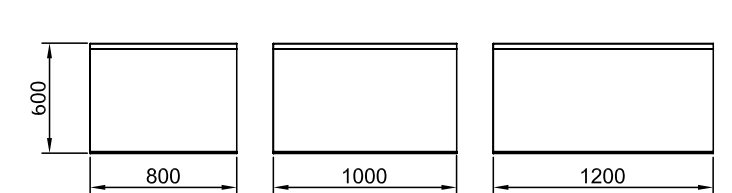

MOSCOW

UP&DOWN

LUNA PULIDA 5mm con luz led

Espejo CHICAGO 800
horizontal vertical con luz led y antivaho (20 W) IP 44
800 x 600 mm

22956 | 376 €

Espejo CHICAGO 1000
horizontal vertical con luz led y antivaho (30 W) IP 44
1000 x 600 mm