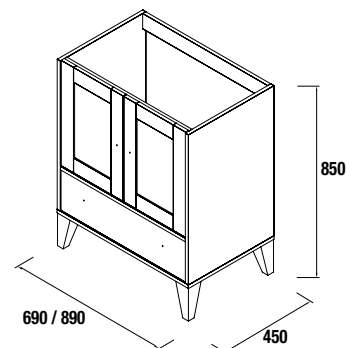

Serie BOHEME

Muebles de 2 Puertas y 1 Cajón Madera