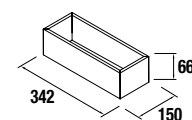

Complementos para Mueble

Organización Interior de cajones

Cubo organizador para cajón metálico Carbón-TX
150 x 342 x 66 mm