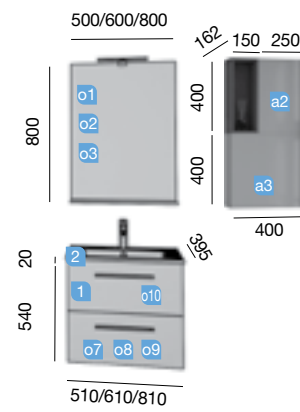

COD.	DESCRIPCIÓN	€

COMPOSICIÓN CON MUEBLE DE 800

1	21618 Mueble suspendido S40 800 blanco brillo 2 cajones con freno. 797 x 556 x 385 mm	274
2	21565 Lavabo Fondo 40 IBERIA 810 porcelana blanca sin sifón y desagüe clicker. 810 x 20 x 395 mm	123
PRECIO TOTAL DEL CONJUNTO		397

OPCIONALES

COD.	DESCRIPCIÓN	€

o1	16907 Espejo SENA 500 vertical luna 5 mm. 500 x 800 mm	62
o2	16908 Espejo SENA 600 horizontal vertical luna 5 mm. 600 x 800 mm	64
o3	16910 Espejo SENA 800 horizontal vertical luna 5 mm. 800 x 800 mm	68
o4	20726 Aplique FARO 300 cromo mate luz led (4,8 W.) IP44 sujección multienganche. 300 x 98 x 36 mm	92
o5	20362 Aplique FARO 450 cromo mate luz led (5 W.) IP44 sujección multienganche. 450 x 98 x 36 mm	115
o6	20727 Aplique FARO 600 cromo brillo luz led (9,6 W.) IP44 sujección multienganche. 600 x 98 x 36 mm	155
o7	22077 Separadores carbón-TX para cajón inferior S40 500. 423 x 80 x 274 mm	37
o8	22078 Separadores carbón-TX para cajón inferior S35/S40 600 523 x 80 x 274 mm	40
o9	22079 Separadores carbón-TX para cajón inferior S35/S40 800 724 x 80 x 274 mm	47
o10	13663 Sifón con desagüe clicker latón cromado	58

AUXILIARES

COD.	DESCRIPCIÓN	€

a1	22900 Módulo ALLIANCE 400 carbón-TX horizontal vertical 1 hueco. 400 x 150 x 162 mm	39
a2	22902 Módulo ALLIANCE 250 blanco brillo izquierdo / derecho 1 puerta apertura push 250 x 400 x 162 mm	115
a3	22820 Módulo ALLIANCE 400 blanco brillo izquierdo / derecho 1 puerta apertura push 400 x 400 x 162 mm	125