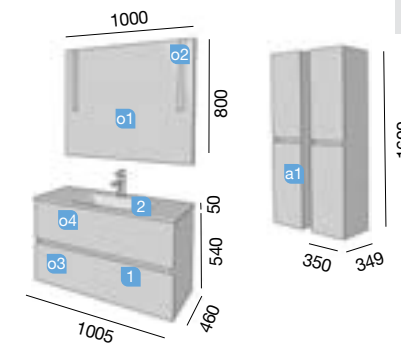

FUSSION LINE 1000 BLANCO BRILLO

BRILLO

DOS CAJONES CON FRENO

OPCIONALES		
COD.	DESCRIPCIÓN	€
o1 19093	Espejo FIRENZE 1000 horizontal vertical con marco de aluminio 1000 x 800 mm	165
o2 19703	Aplicador FIRENZE 455 metacrilato (1 ud) luz led (8,16W) IP21, sujeción multienganche 30 x 455 x 10 mm	167
o3 22062	Separadores carbón-TX para cajón inferior S45 1000. 924 x 80 x 324 mm	56
o4 13663	Sifón con desagüe clicker latón cromado	58
AUXILIARES		
COD.	DESCRIPCIÓN	€
a1 22828	Pilar suspendido ALLIANCE blanco brillo (1 ud) izquierdo / derecho 2 puertas apertura push 350 x 1600 x 349 mm	299

COD.	DESCRIPCIÓN	€
COMPOSICIÓN CON MUEBLE DE 1000		
1 23305	Mueble suspendido FUSSION LINE 1000 blanco brillo 2 cajones con uñero y freno. 997 x 540 x 450 mm	266
2 20752	Lavabo TOSCANA 1005 carga mineral blanca sin sifón ni desagüe clicker. 1005 x 50 x 460 mm	238
PRECIO TOTAL DEL CONJUNTO		504

Blanco brillo €	Gris Brillo €	Taupe Brillo €	Natural €	Sbiancato €	Alsacia €
23305 Mueble 1000 266	23306 Mueble 1000 298	23310 Mueble 1000 298	23309 Mueble 1000 266	23307 Mueble 1000 266	23308 Mueble 1000 266