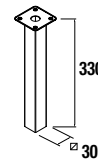

cod.	€
23031	49

Juego 2 Patas cromo

Juego de 2 patas cromadas altura 330
30 x 30 x 330 mm

cod.	€
23899	15

Organizador de cajón

Organizador / Separador para cajón inferior de madera
423 - 523 - 724 x 274 x 80 mm