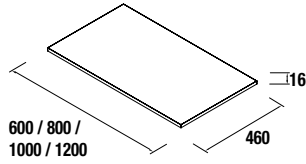

Encimeras de espesor 16mm. en medidas de 600 a 1200 y a medida sin mecanizado. Acabados melamínicos y laminados de alta presión (HPL).

		Blanco Brillo		Gris Brillo		Bahia		Natural	
		cod.	€	cod.	€	cod.	€	cod.	€
		Stock	250	23118	39	23119	39	23120	39
400	23122	55	23123	55	23124	55	23125	55	
600	22960	64	22961	64	22962	64	22963	64	
800	22964	88	22965	88	22966	88	22967	88	
1000	22968	96	22969	96	22970	96	22971	96	
1200	22972	119	22973	119	22974	119	22975	119	
Bajo pedido	<1000	22976	119	22977	119	22978	119	22979	119
1001 - 1400	22980	199	22981	199	22982	199	22983	199	
1401 - 1800	22984	289	22985	289	22986	289	22987	289	
1801 - 2000	22988	329	22989	329	22990	329	22991	329	
2001 - 2400	23126	359	23127	359	23128	359	23129	359	