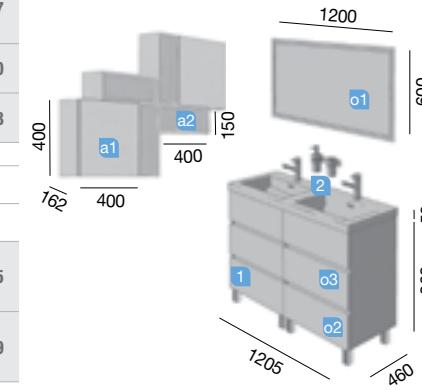

Fondo 45
FUSSION LINE 1200 sbiancato

2 MUEBLES DE 600

OPCIONALES		
COD.	DESCRIPCIÓN	€
o1	22958 Espejo CHICAGO 1200 horizontal vertical con luz led y antivaho (30 W.) IP 44. 1200 x 600 mm	447
o2	22058 Separadores carbón-TX para cajón inferior S45 600. 523 x 80 x 324 mm	40
o3	13663 Sifón con desagüe clicker latón cromado	58

AUXILIARES		
COD.	DESCRIPCIÓN	€
a1	23214 Módulo ALLIANCE 400 sbiancato (1 ud) izquierdo / derecho 1 puerta apertura push 400 x 400 x 162 mm	125
a2	23658 Módulo ALLIANCE 400 taupe-TX (1 ud) horizontal vertical 1 hueco. 400 x 150 x 162 mm	39

COD.	DESCRIPCIÓN	€
COMPOSICIÓN DOBLE 1200 SBIANCATO		
1	23260 Mueble FUSSION LINE 600 sbiancato (2 uds) 3 cajones con uñero y freno. 598 x 868 x 450 mm	592
2	20753 Lavabo TOSCANA 1205 doble carga mineral blanca sin sifón ni desagüe clicker. 1205 x 50 x 460 mm	342
PRECIO TOTAL DEL CONJUNTO		934