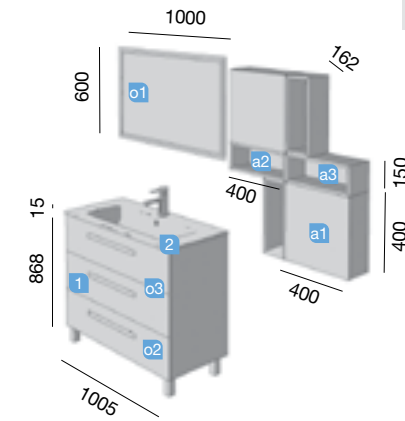

FUSSION CHROME 1000 taupe brillo

TRES CAJONES CON FRENO

OPCIONALES		
COD.	DESCRIPCIÓN	€
o1 22957	Espejo CHICAGO 1000 horizontal vertical con luz led y antivaho (30 W.) IP 44. 1000 x 600 mm	406
o2 22062	Separadores carbón-TX para cajón inferior S45 1000. 924 x 80 x 324 mm	56
o3 13663	Sifón con desagüe clicker latón cromado	58

AUXILIARES		
COD.	DESCRIPCIÓN	€
a1 22820	Módulo ALLIANCE 400 blanco brillo izquierdo / derecho 1 puerta apertura push 400 x 400 x 162 mm	125
a2 23658	Módulo ALLIANCE 400 taupe-TX (1 ud) horizontal vertical 1 hueco. 400 x 150 x 162 mm	39
a3 23226	Módulo ALLIANCE 400 blanco-TX (1 ud) horizontal vertical 1 hueco. 400 x 150 x 162 mm	39
a4 23216	Módulo ALLIANCE 400 taupe brillo izquierdo / derecho 1 puerta apertura push 400 x 400 x 162 mm	125