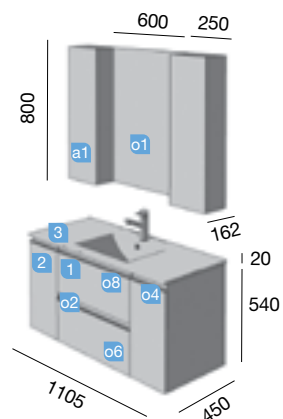

MODULAR SPIRIT 1100 NATURAL

Datos técnicos

COQUETA DE 250 + MUEBLE DE 600
+ COQUETA DE 250

COD.	DESCRIPCIÓN	€
COMPOSICIÓN DE 1100 NATURAL		
1 22801	Mueble suspendido SPIRIT 600 natural 2 cajones metálicos con freno 598 x 540 x 450 mm	365
2 22777	Coqueta suspendida SPIRIT 250 natural (2 uds) 1 puerta izquierda / derecha con freno 250 x 540 x 450 mm	310
3 20745	Lavabo IBERIA 1105 porcelana blanca sin sifón y desagüe clicker. 1105 x 20 x 460 mm	267
PRECIO TOTAL DEL CONJUNTO		942