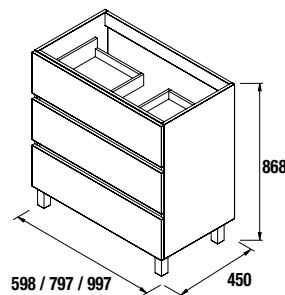

MUEBLE FUSSION LINE 3 CAJONES

Mueble a suelo de 3 cajones de madera en acabado Carbón-TX, con guías ocultas de extracción Plus y patas cromadas de 10 cm de altura

	Blanco Brillo		Gris Brillo		Taupe Brillo		Natural		Sbiancato		Alsacia	
	cod.	€	cod.	€	cod.	€	cod.	€	cod.	€	cod.	€
600	23258	296	23259	318	23263	318	23262	296	23260	296	23261	296
800	23264	298	23265	320	23269	320	23268	298	23266	298	23267	298
1000	23252	320	23253	341	23257	341	23256	320	23254	320	23255	320