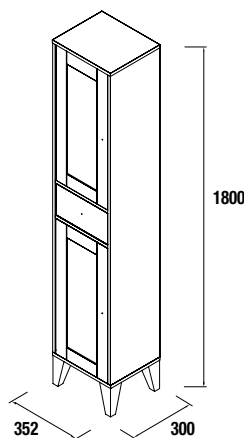

Serie BOHEME

Pilar de 2 Puertas y 1 Cajón Madera

PILAR BOHEME 2 PUERTAS 1 CAJÓN MADERA

Pilar a suelo de 2 puertas de apertura izquierda / derecha y cierre con freno y baldas de cristal. Cajón de madera con interiores carbón textil y cierre con freno. Opción de tiradores en diferentes acabados.

	Blanco Vintage		Gris Mate	
	cod.	€	cod.	€
	20574	311	20573	311

Serie BOHEME

Personalización Tiradores