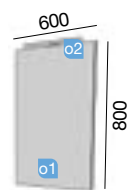

FUSSION LINE 600 alsacia
Datos técnicos

COD.	DESCRIPCIÓN	€
COMPOSICIÓN CON MUEBLE DE 600		
1	23261 Mueble FUSSION LINE 600 alsacia 3 cajones con uñero y freno. 598 x 868 x 450 mm	296
2	20748 Lavabo TOSCANA 605 carga mineral blanca sin sifón ni desagüe clicker. 605 x 50 x 460 mm	196
PRECIO TOTAL DEL CONJUNTO		492

AUXILIARES		
COD.	DESCRIPCIÓN	€
a1	23215 Módulo ALLIANCE 400 alsacia (1 ud) izquierdo / derecho 1 puerta apertura push 400 x 400 x 162 mm	125
a2	23226 Módulo ALLIANCE 400 blanco-TX (1 ud) horizontal vertical 1 hueco. 400 x 150 x 162 mm	39

OPCIONALES		
COD.	DESCRIPCIÓN	€
o1	16908 Espejo SENA 600 horizontal vertical luna 5 mm. 600 x 800 mm	64
o2	20362 Aplique FARO 450 cromo mate luz led (5 W.) IP44 sujeción multienganche. 450 x 98 x 36 mm	115
o3	22058 Separadores carbón-TX para cajón inferior S45 600. 523 x 80 x 324 mm	40
o4	13663 Sifón con desagüe clicker latón cromado	58