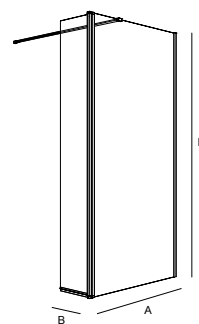

SERIE HEAVEN De paso con angular

DE PASO CON ANGULAR

- Cristal templado de 8 mm transparente.
- Incluye tensor de sujeción de fijo a pared.
- Perfil aluminio acabado plata brillo
- Tratamiento anti-cal incluido de serie en todos lo modelos
- Abatible de 30 cm

DE PASO CON ANGULAR					
					CRISTAL
MEDIDAS (A)	ALTURA (H)	ACABADO	Nº EMBALAJES	COD.	€
800 - 810	1950	plata brillo	1	21714	359
900 - 910	1950	plata brillo	1	21715	369
1000 - 1010	1950	plata brillo	1	21716	389

OPCIONALES			
COD.	DESCRIPCIÓN	€	
1	22439 perfil a suelo para cristal fijo de 8 mm	14	
2	22437 soporte a pared de 1200 mm	28	
3	22438 soporte a techo de 1050 mm	48