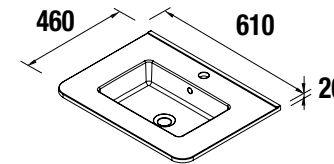

Sifón Reducido

Juego sifón reducido más válvula clicker

cod.	€
19366	53

Combinación con Lavabos

Aradía (Porcelana blanca)

600	
cod.	€
16621	155

Aradía (Porcelana blanca)

800	
cod.	€
17751	209