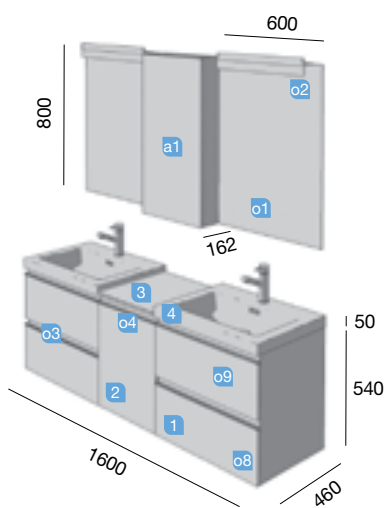

MODULAR SPIRIT 1600 NATURAL
Datos técnicos

COD.	DESCRIPCIÓN	€
COMPOSICIÓN DE 1600 NATURAL		
1 22801	Mueble suspendido SPIRIT 600 natural (2 uds) 2 cajones metálicos con freno 598 x 540 x 450 mm	730
2 22780	Coqueta suspendida SPIRIT 400 natural 1 puerta izquierda / derecha con freno 400 x 540 x 450 mm	180
3 23125	Encimera natural 400 x 16 x 460 mm	55
4 20748	Lavabo TOSCANA 605 carga mineral blanca (2 uds) sin sifón ni desagüe clicker. 605 x 50 x 460 mm	392
PRECIO TOTAL DEL CONJUNTO		1357
OPCIONALES		
COD.	DESCRIPCIÓN	€
o1 16908	Espejo SENA 600 (1 ud) horizontal vertical luna 5 mm. 600 x 800 mm	64
o2 20728	Aplicador ESTORIL 500 (1 ud) luz led (6 W) IP 44, sujeción a marco o a pared 500 x 76 x 79 mm	144
o3 22951	Tirador SPIRIT 600 blanco soft (1 ud)	12
o4 22946	Tirador SPIRIT 600 negro soft (1 ud)	12
o5 22954	Tirador SPIRIT 250 blanco soft (1 ud)	7
o6 22949	Tirador SPIRIT 250 negro soft (1 ud)	7
o7 23031	Aplicador SENSOR LED (1 ud) luz led (0,72 W) sujeción adhesiva, recargable por micro USB IP 44. 190 x 30 x 22 mm	49
o8 23030	cubo organizador carbón-TX (1 ud) para cajón metálico Carbón-TX. 150 x 342 x 66 mm	19
o9 13663	Sifón con desagüe clicker latón cromado (1 ud)	58
AUXILIARES		
COD.	DESCRIPCIÓN	€
a1 22827	Módulo ALLIANCE 400 natural izquierdo / derecho 1 puerta apertura push 400 x 800 x 162 mm	149