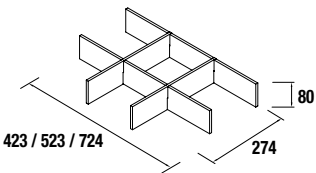

cod.	€
23031	49

Juego 2 Patas cromo

Juego de 2 patas cromadas altura 330
30 x 30 x 330 mm

cod.	€
23899	15

Organizador de cajón

Organizador / Separador para cajón inferior de madera
423 - 523 - 724 x 274 x 80 mm