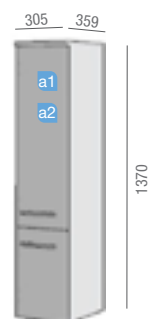

COD.	DESCRIPCIÓN	€
COMPOSICIÓN CON MUEBLE DE 900		
1 20738	Lavabo STARLIGHT 900 carga mineral blanca sin sifón ni desagüe clicker. 900 x 100 x 500 mm	378
2 21289	Mueble suspendido STARLIGHT 900 wenge mali 2 cajones con freno. 890 x 453 x 496 mm	639
PRECIO TOTAL DEL CONJUNTO		1017

COD.	DESCRIPCIÓN	€
COMPOSICIÓN CON MUEBLE DE 1200		
1 20739	Lavabo STARLIGHT 1200 carga mineral blanca sin sifón ni desagüe clicker. 1200 x 100 x 500 mm	486
2 21292	Mueble suspendido STARLIGHT 1200 wenge mali 2 cajones con freno. 1190 x 453 x 496 mm	671
PRECIO TOTAL DEL CONJUNTO		1157

OPCIONALES		
COD.	DESCRIPCIÓN	€
o1 21114	Armario STARLIGHT 600 wenge mali 2 puertas espejo doble con interruptor y enchufe con freno. 600 x 675 x 136 mm	477
o2 21115	Armario STARLIGHT 900 wenge mali 3 puertas espejo doble con interruptor y enchufe con freno. 900 x 675 x 136 mm	675
o3 21116	Armario STARLIGHT 1200 wenge mali 3 puertas espejo doble con interruptor y enchufe con freno. 1200 x 675 x 136 mm	727
o4 20362	Aplique FARO 450 cromo mate luz led (5 W.) IP44 sujeción multienganche. 450 x 98 x 36 mm	115
o5 20727	Aplique FARO 600 cromo brillo luz led (9,6 W.) IP44 sujeción multienganche. 600 x 98 x 36 mm	155
o6 13663	Sifón con desagüe clicker latón cromado	58

AUXILIARES		
COD.	DESCRIPCIÓN	€
a1 21304	Pilar suspendido STARLIGHT wenge mali derecho 2 puertas con freno. 305 x 1370 x 359 mm	238
a2 21301	Pilar suspendido STARLIGHT wenge mali izquierdo 2 puertas con freno 305 x 1370 x 359 mm	238

Fondo 50

STARLIGHT WENGE MALI
700/900/1200

2 CAJONES CON FRENO