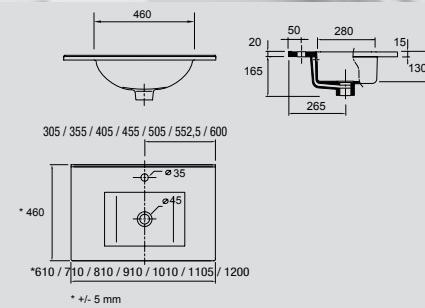

Lavabo IBERIA 855 dch porcelana blanca
sin sifón y desagüe clicker
855 x 20 x 460 mm

21090 | 178 €

Lavabo IBERIA 1055 dch porcelana blanca
sin sifón y desagüe clicker
1055 x 20 x 460 mm

21092 | 233 €

Lavabo IBERIA 1005 dch porcelana blanca
sin sifón y desagüe clicker
1005 x 20 x 460 mm

20744 | 217 €

Lavabo IBERIA 1210 dch porcelana blanca
sin sifón y desagüe clicker
1210 x 20 x 460 mm

20747 | 353 €