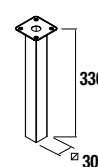

Juego 2 Patas cromo

Juego de 2 patas cromadas altura 330
30 x 30 x 330 mm

cod.	€
23899	15