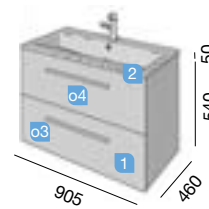

FUSSION CHROME 900 taupe brillo
Datos técnicos

COD.	DESCRIPCIÓN	€
COMPOSICIÓN CON MUEBLE DE 900		
1 23304	Mueble suspendido FUSSION CHROME 900 taupe brillo 2 cajones con freno. 897 x 540 x 450 mm	294
2 20751	Lavabo TOSCANA 905 carga mineral blanca sin sifón ni desagüe clicker. 905 x 50 x 460 mm	227
PRECIO TOTAL DEL CONJUNTO		521