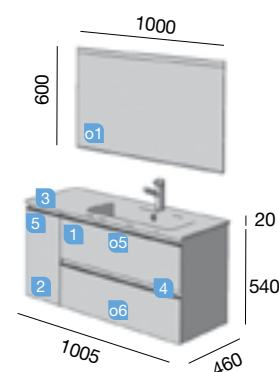

MODULAR SPIRIT 1055/I NATURAL
Datos técnicos

COD.	DESCRIPCIÓN	€
COMPOSICIÓN 1055/I NATURAL		
1	22804 Mueble suspendido SPIRIT 800 natural 2 cajones metálicos con freno 797 x 540 x 450 mm	394
2	22777 Coqueta suspendida SPIRIT 250 natural 1 puerta izquierda / derecha con freno 250 x 540 x 450 mm	155
3	18696 Lavabo SOFIA 1055 izquierda MineralMarmo sin sifón ni desagüe clicker. 1055 x 15 x 460	366
4	22947 Tirador SPIRIT 800 negro soft (2 uds)	30
5	22949 Tirador SPIRIT 250 negro soft (1 ud)	7
PRECIO TOTAL DEL CONJUNTO		952

OPCIONALES		
COD.	DESCRIPCIÓN	€
o1	21737 Espejo UP&DOWN 1000 horizontal con luz led (9,6 / 4,8 W) IP 44 1000 x 600 mm	372
o2	23031 Aplique SENSOR LED (1 ud) luz led (0,72 W) sujeción adhesiva, recargable por micro USB IP 44. 190 x 30 x 22 mm	49
o3	22952 Tirador SPIRIT 800 blanco soft (1 ud)	15
o4	22954 Tirador SPIRIT 250 blanco soft (1 ud)	7
o5	13663 Sifón con desagüe clicker latón cromado	58
o6	23030 cubo organizador carbón-TX (1 ud) para cajón metálico Carbón-TX. 150 x 342 x 66 mm	19

AUXILIARES		
COD.	DESCRIPCIÓN	€
a1	22780 Coqueta suspendida SPIRIT 400 natural (1 ud) 1 puerta izquierda / derecha con freno 400 x 540 x 450 mm	180
a2	22811 Coqueta suspendida SPIRIT 600 carbón-tx (1 ud) 1 hueco. 598 x 270 x 450 mm	136
a3	22987 Encimera natural de 1401 hasta 1800 para lavabo de posar 1401 - 1800 x 16 x 460 mm	289
a4	22955 Tirador SPIRIT 400 blanco soft (1 ud)	9
a5	22950 Tirador SPIRIT 400 negro soft (1 ud)	9