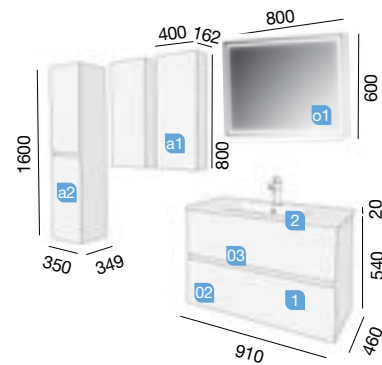

Datos técnicos

COD.	DESCRIPCIÓN	€
COMPOSICIÓN CON MUEBLE DE 900		
1 23331	Mueble suspendido FUSSION LINE 900 sbiancato 2 cajones con uñero y freno. 897 x 540 x 450 mm	251
2 19358	Lavabo IBERIA 910 porcelana blanca sin sifón y desagüe clicker. 910 x 20 x 460 mm	143
PRECIO TOTAL DEL CONJUNTO		394