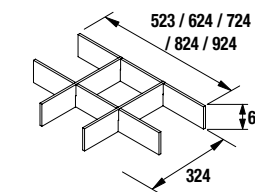

Organización Interior de cajones

Cubo organizador para cajón metálico Carbón-TX
150 x 324 x 66 mm

	Carbón - TX	
	cod.	€
600	22058	40
700	22059	44
800	22060	47
900	22061	51
1000	22062	56

COQUETA SUSPENDIDA FUSSION LINE 2 CAJONES

Coqueta suspendida de 2 cajones de madera en acabado Carbón-TX, con guías ocultas de extracción Plus.