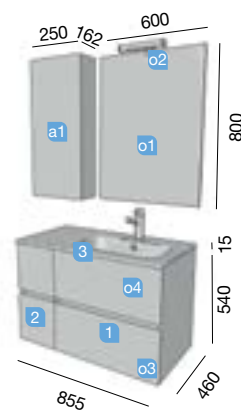

FUSSION LINE 855/1 gris brillo

Datos técnicos

COQUETA 250-MUEBLE 600

COD.	DESCRIPCIÓN	€
COMPOSICIÓN 855/1 GRIS BRILLO		
1	23312 Mueble suspendido FUSSION LINE 600 gris brillo 2 cajones con uñero y freno. 598 x 540 x 450 mm	240
2	23373 Coqueta suspendida FUSSION LINE 250 gris brillo 2 cajones con uñero y freno. 250 x 540 x 450 mm	180
3	18685 Lavabo SOFIA 855 izquierdo MineralMarmo sin sifón ni desagüe clicker. 855 x 15 x 460	312
PRECIO TOTAL DEL CONJUNTO		732