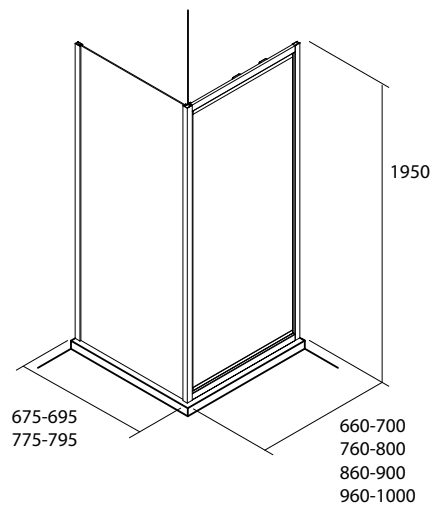

SERIE HABITAT frontal con lateral fijo

MAMPARA FRONTAL DUCHA CON LATERAL FIJO

- Cristal transparente templado Norma EN- 12150 de 6 mm en puerta
- Expansión 20 mm en cada perfil a pared
- Altura 1950 mm
- Perfil aluminio acabado plata brillo
- Reversible.
- Tirador ergonómico especial en ABS para una fácil apertura
- Tratamiento anti-cal incluido de serie en todos lo modelos

FRONTAL DE DUCHA					
					CRISTAL
MEDIDAS (A)	ALTURA (H)	ACCESO (C)	ACABADO	COD.	€
660 - 700	1950	524	plata brillo	23413	359
760 - 800	1950	624	plata brillo	23414	379
860 - 900	1950	724	plata brillo	23415	389
960 - 1000	1950	824	plata brillo	23416	405

LATERALES FIJOS / para frontales de ducha					
					CRISTAL
MEDIDAS (A)	ALTURA (H)	ACABADO	COD.	€	
675 - 695	1950	plata brillo	23417	185	
775 - 795	1950	plata brillo	23418	195