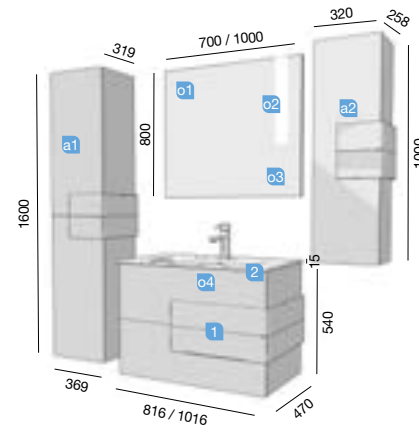

Fondo 45

CRONOS ROBLE/BLANCO
800/1000

2 CAJONES

CRONOS ROBLE/MOKA MATE 800/1000

Datos técnicos

2 CAJONES

COD.	DESCRIPCIÓN	€
COMPOSICIÓN CON MUEBLE DE 800		
1	Mueble suspendido CRONOS 800 roble / moka mate 2 cajones con freno y separador inferior de cajón 816 x 540 x 470 mm	399
2	Lavabo SOFIA 805 MineralMarmo sin sifón ni desagüe clicker. 805 x 15 x 460	269
PRECIO TOTAL DEL CONJUNTO		668
COMPOSICIÓN CON MUEBLE DE 1000		
1	Mueble suspendido CRONOS 1000 roble / moka mate 2 cajones con freno y separador inferior de cajón 1016 x 540 x 470 mm	429
2	Lavabo SOFIA 1005 MineralMarmo sin sifón ni desagüe clicker. 1005 x 15 x 460	340
PRECIO TOTAL DEL CONJUNTO		769