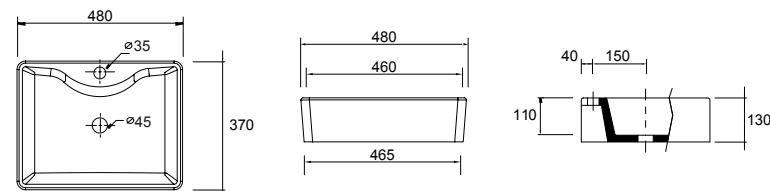

Lavabo de posar ULTRAFINO DESIR porcelana blanca
sin sifón ni desagüe
380 x 380 x 140 mm
21855 | 170 €