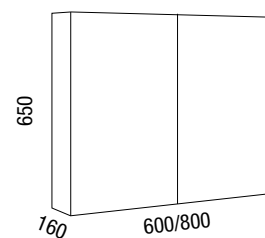

ALLIANCE

Combina con
aplique Alliance

ARADIA

Armario ARADIA 600 lino oxidado
2 puertas con espejo sin interruptor ni enchufe, con freno
600 x 650 x 160 mm
23336 | 229 €

Armario ARADIA 600 lino gris
2 puertas con espejo sin interruptor ni enchufe, con freno
600 x 650 x 160 mm
23335 | 229 €

Armario ARADIA 800 lino gris
2 puertas con espejo sin interruptor ni enchufe, con freno
800 x 650 x 160 mm
21519 | 300 €

Armario ARADIA 800 lino oxidado
2 puertas con espejo sin interruptor ni enchufe, con freno
800 x 650 x 160 mm
21343 | 300 €

STARLIGHT

Blanco Brillo	Roble
22063 | 477 €	21130 | 477 €
Nogal	Wenge
21118 | 477 €	21114 | 477 €

Blanco Brillo	Roble
22064 | 675 €	22131 | 675 €
Nogal	Wenge
21119 | 675 €	21115 | 675 €

Blanco Brillo	Roble
22065 | 727 €	22132 | 727 €
Nogal	Wenge
21120 | 727 €	21116 | 727 €

PORTOBELLO

Espejo PORTOBELLO 600
enmarcado luz
led (2,7w) con sensor
600 x 800 x 144 mm

	COD.	€
PINO BAHIA	23204	207
SBIANCATO	23205	207
TAUPE	23203	207
ALSACIA	23206	207
BLANCO BRILLO	20710	207
GRIS BRILLO	23201	207
NATURAL	23202	207

Armario PORTOBELLO 800
1 puerta espejo con freno y luz led
(2,7 W) con sensor
800 x 600 x 160 mm

	COD.	€
PINO BAHIA	23339	229
SBIANCATO	23340	229
TAUPE	23521	229
ALSACIA	23341	229
BLANCO BRILLO	20714	269
GRIS BRILLO	23337	229
NATURAL	23338	229