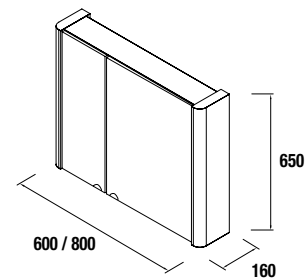

Serie ARADIA
Armarios Camerinos de 1 y 2 Puertas Cristal

ARMARIO CAMERINO ARADIA 1 Y 2 PUERTAS CRISTAL

Armario camerino de 1 y 2 puertas con espejo, baldas de cristal y cierre con freno. Interiores en acabado maple.

	Lino Oxido		Lino Gris	
	cod.	€	cod.	€
600	23336	229	23335	229
800	21343	300	21519	300