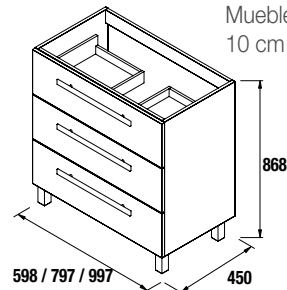

Blanco Brillo		Gris Brillo		Taupe Brillo		Natural		Sbiancato		Alsacia	
	cod.	€	cod.	€	cod.	€	cod.	€	cod.	€	cod.	€
600	23240	318	23241	335	23245	335	23244	318	23242	318	23243	318
800	23246	341	23247	363	23251	363	23250	341	23248	341	23249	341
1000	23234	373	23235	394	23239	394	23238	373	23236	373	23237	373