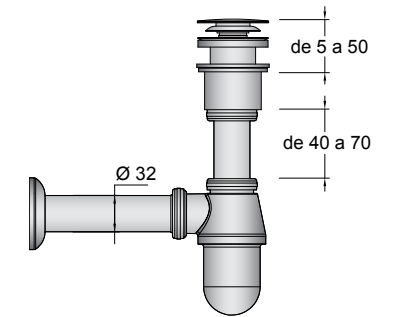

Sifón con desagüe clicker latón cromado
13663 | 58 €