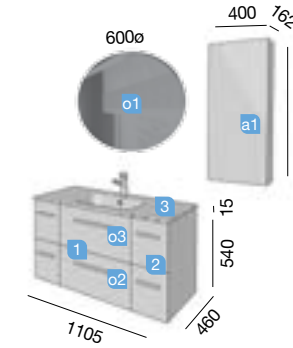

COD.	DESCRIPCIÓN	€
COMPOSICIÓN FUSION CHROME 1105/C		
1	23284 Mueble suspendido FUSION CHROME 600 alsacia 2 cajones con freno. 598 x 540 x 450 mm	240
2	23363 Coqueta suspendida FUSION CHROME 250 alsacia (2 uds) 2 cajones con freno. 250 x 540 x 450 mm	340
3	18687 Lavabo SOFIA 1105 MineralMarmo sin sifón ni desagüe clicker. 1105 x 15 x 460	393
PRECIO TOTAL DEL CONJUNTO		973