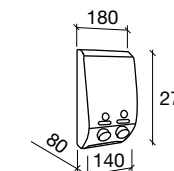

Dosificadores

Dosificador 2 cromo
7730 | 45 €