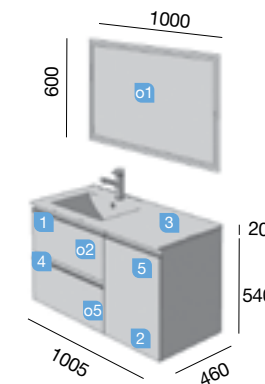

OPCIONALES		
COD.	DESCRIPCIÓN	€
o1	20732 Espejo ROTA 800 horizontal vertical. 800 x 800 mm	73
o2	21741 Aplique NAYRA 493 blanco mate luz led (6 W.) IP44 sujeción multienganche. 493 x 155 x 7 mm	121
o3	22952 Tirador SPIRIT 800 blanco soft (1 ud)	15
o4	22947 Tirador SPIRIT 800 negro soft (1 ud)	15
o5	23031 Aplique SENSOR LED (1 ud) luz led (0,72 W.) sujeción adhesiva, recargable por micro USB IP 44. 190 x 30 x 22 mm	49
o6	16994 Sifón válvula abierta con desagüe latón cromado	58
o7	23030 cubo organizador carbón-TX (1 ud) para cajón metálico Carbón-TX. 150 x 342 x 66 mm	19
o8	23025 Toallero doble JAZZ anodizado brillo 385 x 125 x 68 mm	47

OPCIONALES		
COD.	DESCRIPCIÓN	€
o1	22957 Espejo CHICAGO 1000 horizontal vertical con luz led y antivaho (30 W.) IP 44. 1000 x 600 mm	406
o2	13663 Sifón con desagüe clicker latón cromado	58
o3	22946 Tirador SPIRIT 600 negro soft (1 ud)	12
o4	22950 Tirador SPIRIT 400 negro soft (1 ud)	9
o5	23030 cubo organizador carbón-TX (1 ud) para cajón metálico Carbón-TX. 150 x 342 x 66 mm	19
o6	23031 Aplique SENSOR LED luz led (0,72 W.) sujeción adhesiva, recargable por micro USB IP 44. 190 x 30 x 22 mm	49

MODULAR SPIRIT 1000 BLANCO BRILLO

MUEBLE DE 600 + COQUETA DE 400

COD.	DESCRIPCIÓN	€
COMPOSICIÓN DE 1000 BLANCO BRILLO		
1	22633 Mueble suspendido SPIRIT 600 blanco brillo 2 cajones metálicos con freno 598 x 540 x 450 mm	365
2	22637 Coqueta suspendida SPIRIT 400 blanco brillo 1 puerta izquierda / derecha con freno 400 x 540 x 450 mm	180
3	20744 Lavabo IBERIA 1005 dch porcelana blanca sin sifón y desagüe clicker. 1005 x 20 x 460 mm	217
4	22951 Tirador SPIRIT 600 blanco soft (2 uds)	24
5	22955 Tirador SPIRIT 400 blanco soft (1 ud)	9
PRECIO TOTAL DEL CONJUNTO		795