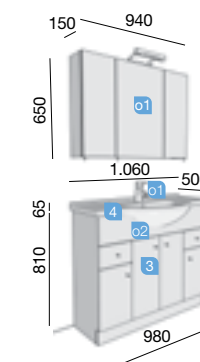

PRAGA/NILO 1050

LAVABO INTEGRAL CON CUATRO PUERTAS Y DOS CAJONES

OPCIONALES		
COD.	DESCRIPCIÓN	€
o1 17998	Armario GRAZ 940 blanco 3 puertas espejo doble con interruptor y enchufe con freno. 940 x 650 x 150 mm	540
o2 9699	Sifón con desagüe latón cromado	36

COD.	DESCRIPCIÓN	€
COMPOSICIÓN CON MUEBLE DE 1050		
1 17758	Mueble PRAGA NILO 1050 blanco 4 puertas y 2 cajones. 1010 x 810 x 331 mm	273
2 17735	Lavabo NILO 1050 porcelana blanca sin sifón ni desagüe clicker. 1060 x 65 x 500	241
PRECIO TOTAL DEL CONJUNTO		514