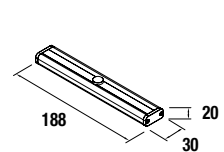

Complementos para Mueble

Aplicador sensor LED

Luz auxiliar con sensor y batería recargable microUSB
188 x 20 x 30 mm

cod.	€
23031	49