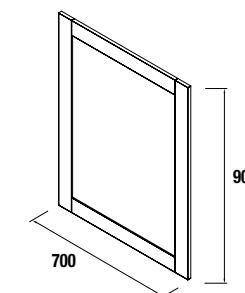

Complementos para Mueble

Aplique sensor LED

Luz auxiliar con sensor y batería recargable microUSB
188 x 20 x 30 mm

cod.	€
23031	49

Combinación con Lavabos

Espejo BOHEME

Espejo Horizontal / Vertical 700x900 mm.