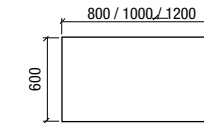

Espejo CANDEM 800
horizontal vertical con luz led (9,6 W) IP 44
800 x 600 mm

23405 | 299 €

Espejo CANDEM 1000
horizontal vertical con luz led (9,6 W) IP 44
1000 x 600 mm

23406 | 342 €

Espejo CANDEM 1200
horizontal vertical con luz led (9,6 W) IP 44
1200 x 600 mm

23407 | 399 €