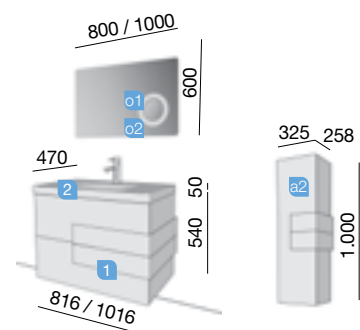

CRONOS ANTRACITA MATE 800/1000
Datos técnicos

COD.	DESCRIPCIÓN	€
COMPOSICIÓN CON MUEBLE DE 800		
1	Mueble suspendido CRONOS 800 antracita mate / blanco 2 cajones con freno y separador inferior de cajón 816 x 540 x 470 mm	399
2	Lavabo AMALFI 810 carga mineral blanca sin sifón ni desagüe. 810 x 50 x 460 mm	278
PRECIO TOTAL DEL CONJUNTO		677

COD.	DESCRIPCIÓN	€
COMPOSICIÓN CON MUEBLE DE 1000		
1	Mueble suspendido CRONOS 1000 antracita mate / blanco 2 cajones con freno y separador inferior de cajón 1016 x 540 x 470 mm	429
2	Lavabo AMALFI 1010 carga mineral blanca sin sifón ni desagüe. 1010 x 50 x 460 mm	304
PRECIO TOTAL DEL CONJUNTO		733

COD.	DESCRIPCIÓN	€
COMPOSICIÓN CON MUEBLE DE 800		
1	Mueble suspendido CRONOS 800 moka mate / blanco 2 cajones con freno y separador inferior de cajón 816 x 540 x 470 mm	399
2	Lavabo IBERIA 810 porcelana blanca sin sifón y desagüe clicker. 810 x 20 x 460 mm	122
PRECIO TOTAL DEL CONJUNTO		521

COD.	DESCRIPCIÓN	€
COMPOSICIÓN CON MUEBLE DE 1000		
1	Mueble suspendido CRONOS 1000 moka mate / blanco 2 cajones con freno y separador inferior de cajón 1016 x 540 x 470 mm	429
2	Lavabo IBERIA 1010 porcelana blanca sin sifón y desagüe clicker. 1010 x 20 x 460 mm	155
PRECIO TOTAL DEL CONJUNTO		584

OPCIONALES

COD.	DESCRIPCIÓN	€
o1	Espejo MOSCOW 800 horizontal vertical con luz led, zona de aumento y sensor (8 W) IP 44. 800 x 600 mm	333
o2	Espejo MOSCOW 1000 horizontal vertical con luz led, zona de aumento y sensor (8 W) IP 44. 1000 x 600 mm	377
o3	Sifón válvula abierta con desagüe latón cromado	58

AUXILIARES

COD.	DESCRIPCIÓN	€
a1	Pilar suspendido CRONOS antracita mate / blanco izquierdo / derecho 2 puertas con freno 369 x 1600 x 319 mm	323
a2	Módulo CRONOS antracita mate / blanco izquierdo / derecho 1 puerta con freno 320 x 1000 x 258 mm	229