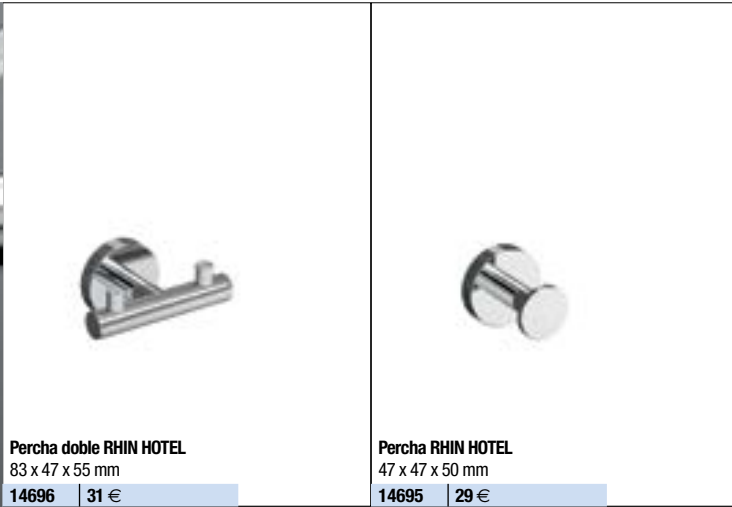

RHIN HOTEL

VIDRIO MATIZADO
Y LATÓN, ACABADO CROMO

Expositor 3 piezas RHIN HOTEL
15246 | 108 €

*(anilla, portarrollos
sin tapa, percha)

descripción
(X x Y x Z)
código / precio