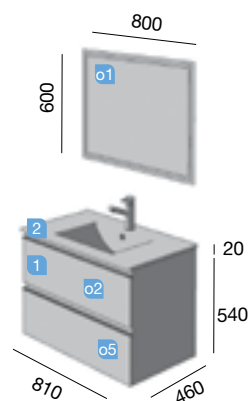

Fondo 45

**MODULAR SPIRIT 1200
GRIS BRILLO**

DOS MUEBLES DE 600

SPiRiT 800 GRIS BRILLO

Datos técnicos

DOS CAJONES CON FRENO

COD.	DESCRIPCIÓN	€
COMPOSICIÓN CON MUEBLE DE 800		
1 22802	Mueble suspendido SPiRiT 800 gris brillo 2 cajones metálicos con freno 797 x 540 x 450 mm	394
2 14712	Lavabo IBERIA 810 porcelana blanca sin sifón y desagüe clicker. 810 x 20 x 460 mm	122
PRECIO TOTAL DEL CONJUNTO		516