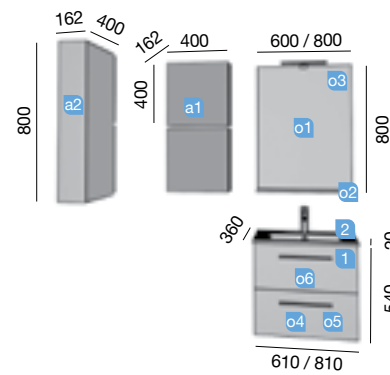

AUXILIARES		
COD.	DESCRIPCIÓN	€
a1	22820 Módulo ALLIANCE 400 blanco brillo (1 ud) izquierdo / derecho 1 puerta apertura push 400 x 400 x 162 mm	125
a2	22824 Módulo ALLIANCE 400 blanco brillo izquierdo / derecho 1 puerta apertura push 400 x 800 x 162 mm	149