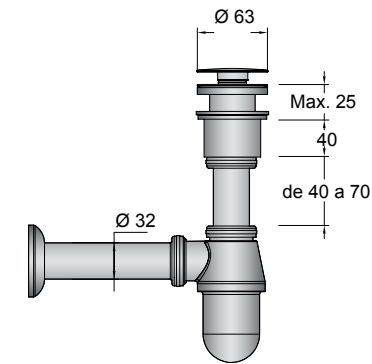

Sifón válvula abierta con desagüe latón cromado
16994 | 58 €