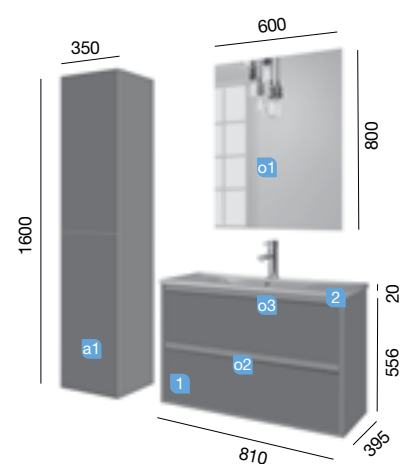

SERIE 40 800 pino bahía
Datos técnicos

COD.	DESCRIPCIÓN	€
COMPOSICIÓN CON MUEBLE DE 800		
1 21620	Mueble suspendido S40 800 pino bahía 2 cajones con freno. 797 x 556 x 385 mm	274
2 21565	Lavabo Fondo 40 IBERIA 810 porcelana blanca sin sifón y desagüe clicker. 810 x 20 x 395 mm	123
PRECIO TOTAL DEL CONJUNTO		397
OPCIONALES		
COD.	DESCRIPCIÓN	€
o1 20740	Espejo REFLEJO 800 horizontal vertical luz led (13,44 W) IP 44 800 x 600 mm	269
o2 22079	Separadores carbón-TX para cajón inferior S35/S40 800 724 x 80 x 274 mm	47
o3 13663	Sifón con desagüe clicker latón cromado	58
AUXILIARES		
COD.	DESCRIPCIÓN	€
a1 22830	Pilar suspendido ALLIANCE pino bahía izquierdo / derecho 2 puertas apertura push 350 x 1600 x 349 mm	299