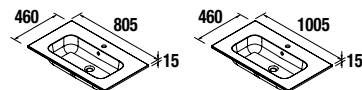

800/C		1000/C	
cod.	€	cod.	€
19099	269	19100	340