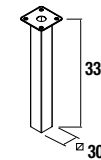

Juego 2 Patas cromo

Juego de 2 patas cromadas altura 330
30 x 30 x 330 mm