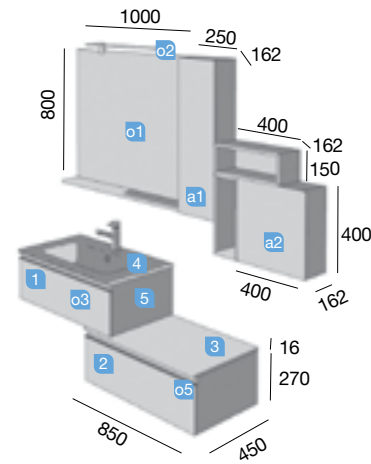

Fondo 45

**MODULAR SPIRIT 600
BLANCO BRILLO**

MUEBLE DE 600 + COQUETA DE 600

MODULAR SPIRIT 800 GRIS BRILLO

Datos técnicos

UN CAJON

COD.	DESCRIPCIÓN	€
COMPOSICION MODULAR SPIRIT GRIS BRILLO		
1	22787 Mueble suspendido SPIRIT 800 gris brillo 1 cajón metálico con freno. 797 x 270 x 450 mm	258
2	22790 Coqueta suspendida SPIRIT 800 gris brillo 1 cajón metálico con freno. 797 x 270 x 450 mm	258
3	22964 Encimera blanco brillo para lavabo de posar. 800 x 16 x 460 mm	88
4	19099 Lavabo SOFIA 805 MineralMarmo sin sifón ni desagüe clicker. 805 x 15 x 460	269
5	22952 Tirador SPIRIT 800 blanco soft (2 uds)	30
PRECIO TOTAL DEL CONJUNTO		903