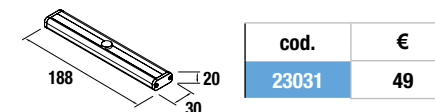

Complementos para Mueble

Aplique sensor LED

Luz auxiliar con sensor y batería recargable microUSB
188 x 20 x 30 mm

cod.	€
23031	49

Juego 2 Patas cromo

Juego de 2 patas cromadas altura 330
30 x 30 x 330 mm

cod.	€
23899	15