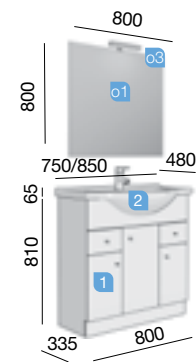

PRAGA/NILO 850

LAVABO INTEGRAL TRES PUERTAS Y DOS CAJONES

COD.	DESCRIPCIÓN	€
COMPOSICIÓN CON MUEBLE DE 850		
1 17757	Mueble PRAGA NILO 850 blanco 3 puertas y 2 cajones. 800 x 810 x 331 mm	228
2 17734	Lavabo NILO 850 porcelana blanca sin sifón ni desagüe clicker. 855 x 65 x 500	214
PRECIO TOTAL DEL CONJUNTO		442