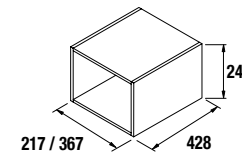

CUBO DECORATIVO COQUETA 2 HUECOS ALLIANCE

Set de 2 cubos decorativos para coquetas Alliance de 250 y 400 mm de ancho. Se sirven en formato Kit.

	Blanco Brillo		Taupe Brillo		Carbón - TX	
	cod.	€	cod.	€	cod.	€
250	23342	51	23346	51	23344	51
400	21976	61	23347	61	23345	61