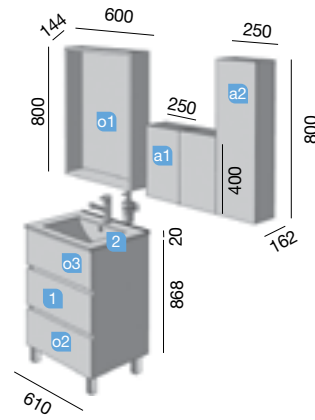

FUSION LINE 600 gris brillo
Datos técnicos

COD.	DESCRIPCIÓN	€
COMPOSICIÓN CON MUEBLE DE 600		
1 23259	Mueble FUSION LINE 600 gris brillo 3 cajones con uñero y freno. 598 x 868 x 450 mm	318
2 14711	Lavabo IBERIA 610 porcelana blanca sin sifón y desagüe clicker. 610 x 20 x 460 mm	99
PRECIO TOTAL DEL CONJUNTO		417