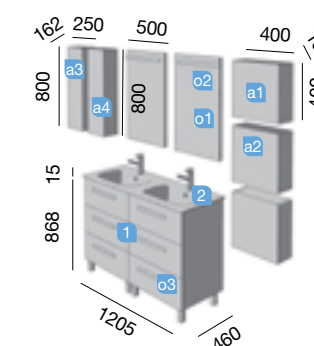

AUXILIARES

COD.	DESCRIPCIÓN	€	
a1	23215	Módulo ALLIANCE 400 alsacia (1 ud) izquierdo / derecho 1 puerta apertura push 400 x 400 x 162 mm	125
a2	23214	Módulo ALLIANCE 400 sbiancato (1 ud) izquierdo / derecho 1 puerta apertura push 400 x 400 x 162 mm	125
a3	23218	Módulo ALLIANCE 250 alsacia izquierdo / derecho 1 puerta apertura push 250 x 800 x 162 mm	139
a4	23217	Módulo ALLIANCE 250 sbiancato izquierdo / derecho 1 puerta apertura push 250 x 800 x 162 mm	139