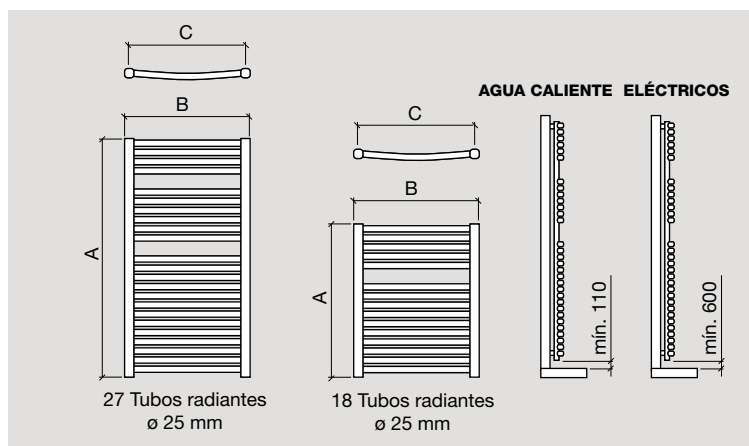

AGUA CALIENTE

Valvula y detentor cromado, universal, apto para cualquier radiador del mercado, incluye kit de tuercas cromadas para conexión a tubo de cobre de 15m/m ó tubo de polietileno reticulado o multicapa de diametro 16 m/m