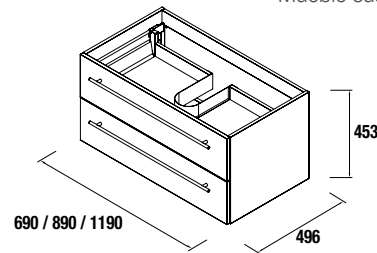

Serie STARLIGHT
Muebles de 2 Cajones Metálicos

MUEBLE SUSPENDIDO STARLIGHT DE 2 CAJONES METÁLICOS

Mueble suspendido de 2 cajones metálicos de extracción total y cierre con freno. Tirador acabado cromo brillo.

	Blanco Brillo		Roble		Nogal		Wengué	
	cod.	€	cod.	€	cod.	€	cod.	€
700	22038	581	21110	581	21287	581	21286	581
900	22039	639	21111	639	21290	639	21289	639
1200	22070	671	21112	671	21293	671	21292	671

Serie STARLIGHT
Pilar 2 Puertas y Módulo de 1 Puerta

PILAR SUSPENDIDO STARLIGHT 2 PUERTAS

Pilar suspendido de 2 puertas, baldas de madera y cierre con freno. Tirador acabado cromo brillo.