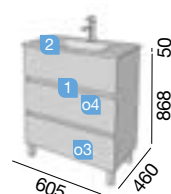

FUSSION LINE 600 alsacia
Datos técnicos

COD.	DESCRIPCIÓN	€
COMPOSICIÓN CON MUEBLE DE 600		
1	23261 Mueble FUSSION LINE 600 alsacia 3 cajones con uñero y freno. 598 x 868 x 450 mm	296
2	20748 Lavabo TOSCANA 605 carga mineral blanca sin sifón ni desagüe clicker. 605 x 50 x 460 mm	196
PRECIO TOTAL DEL CONJUNTO		492

AUXILIARES		
COD.	DESCRIPCIÓN	€
a1	23215 Módulo ALLIANCE 400 alsacia (1 ud) izquierdo / derecho 1 puerta apertura push 400 x 400 x 162 mm	125
a2	23226 Módulo ALLIANCE 400 blanco-TX (1 ud) horizontal vertical 1 hueco. 400 x 150 x 162 mm	39

OPCIONALES		
COD.	DESCRIPCIÓN	€
o1	16908 Espejo SENA 600 horizontal vertical luna 5 mm. 600 x 800 mm	64
o2	20362 Aplique FARO 450 cromo mate luz led (5 W.) IP44 sujeción multienganche. 450 x 98 x 36 mm	115
o3	22058 Separadores carbón-TX para cajón inferior S45 600. 523 x 80 x 324 mm	40
o4	13663 Sifón con desagüe clicker latón cromado	58