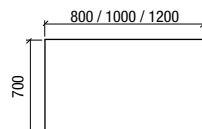

Espejo TOULOUSE 800
horizontal luz led (15 W) IP 44
800 x 700 mm

23402 | 299 €

Espejo TOULOUSE 1200
horizontal luz led (20 W) IP 44
1200 x 700 mm

23404 | 362 €

Espejo TOULOUSE 1000
horizontal luz led (20 W) IP 44
1000 x 700 mm

23403 | 335 €