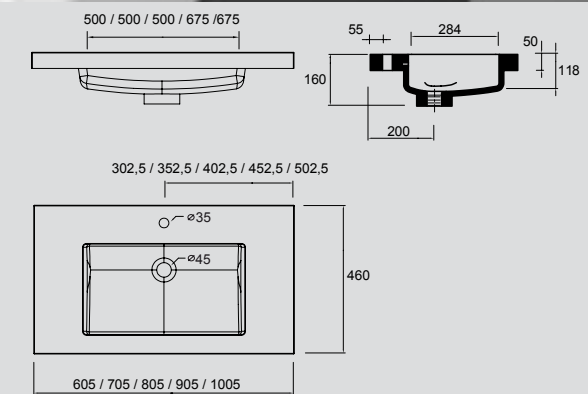

1205 x 50 x 460 mm

23396 | 299 €

Lavabo TOSCANA 1205 doble carga mineral blanca

sin sifón ni desagüe clicker

1205 x 50 x 460 mm

20753 | 342 €

Lavabo IBERIA 610 porcelana blanca
sin sifón y desagüe clicker
610 x 20 x 460 mm