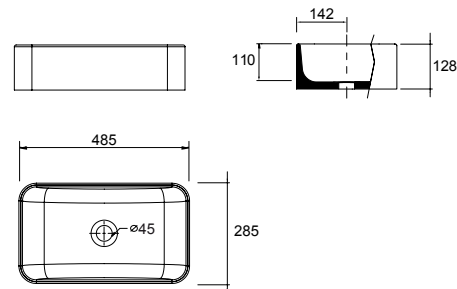

Lavabo de posar EMOTION porcelana blanca
sin sifón ni desagüe
480 x 130 x 370 mm
21744 | 143 €