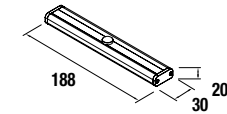

Complementos para Mueble

Aplique sensor LED

Luz auxiliar con sensor y batería recargable microUSB
188 x 20 x 30 mm

cod.	€
23031	49