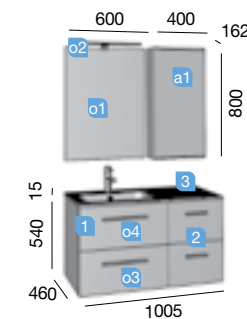

AUXILIARES

COD.	DESCRIPCIÓN	€
a1	23221 Módulo ALLIANCE 400 alsacia izquierdo / derecho 1 puerta apertura push 400 x 800 x 162 mm	149

Fondo 45

FUSSION CHROME 1005/D alsacia

MUEBLE 600+COQUETA 400

COD.	DESCRIPCIÓN	€
COMPOSICIÓN 1005/D		
1	23284 Mueble suspendido FUSSION CHROME 600 alsacia 2 cajones con freno. 598 x 540 x 450 mm	240
2	23369 Coqueta suspendida FUSSION CHROME 400 alsacia 2 cajones con freno. 400 x 540 x 450 mm	191
3	18688 Lavabo SOFIA 1005 derecha MineralMarmo sin sifón ni desagüe clicker. 1005 x 15 x 460	340
PRECIO TOTAL DEL CONJUNTO		771