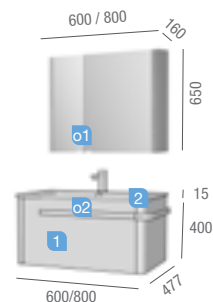

ARADIA LINO GRIS 600/800
Datos técnicos

COD.	DESCRIPCIÓN	€
COMPOSICIÓN CON MUEBLE DE 600		
1 22511	Mueble suspendido ARADIA 600 lino gris 1 cajón con freno y separadores 640 x 400 x 477 mm	349
2 16621	Lavabo ARADIA 610 porcelana blanca sin sifón ni desagüe clicker. 610 x 20 x 460 mm	155
PRECIO TOTAL DEL CONJUNTO		504

COD.	DESCRIPCIÓN	€
COMPOSICIÓN CON MUEBLE DE 800		
1 18912	Mueble suspendido ARADIA 800 lino gris 1 cajón con freno y separadores 840 x 400 x 477 mm	388
2 17751	Lavabo ARADIA 810 Porcelana blanca sin sifón ni desagüe clicker. 810 x 15 x 465	209
PRECIO TOTAL DEL CONJUNTO		597

OPCIONALES		
COD.	DESCRIPCIÓN	€
o1 23335	Armario ARADIA 600 lino gris 2 puertas con espejo sin interruptor ni enchufe, con freno. 600 x 650 x 160 mm	229
o2 21519	Armario ARADIA 800 lino gris 2 puertas con espejo sin interruptor ni enchufe, con freno. 800 x 650 x 160 mm	300
o3 19366	Juego sifón reducido más válvula clicker	53

AUXILIARES		
COD.	DESCRIPCIÓN	€
a1 18916	Pilar suspendido ARADIA lino gris (1 ud) izquierdo / derecho 1 puerta con freno 400 x 1600 x 300 mm	399