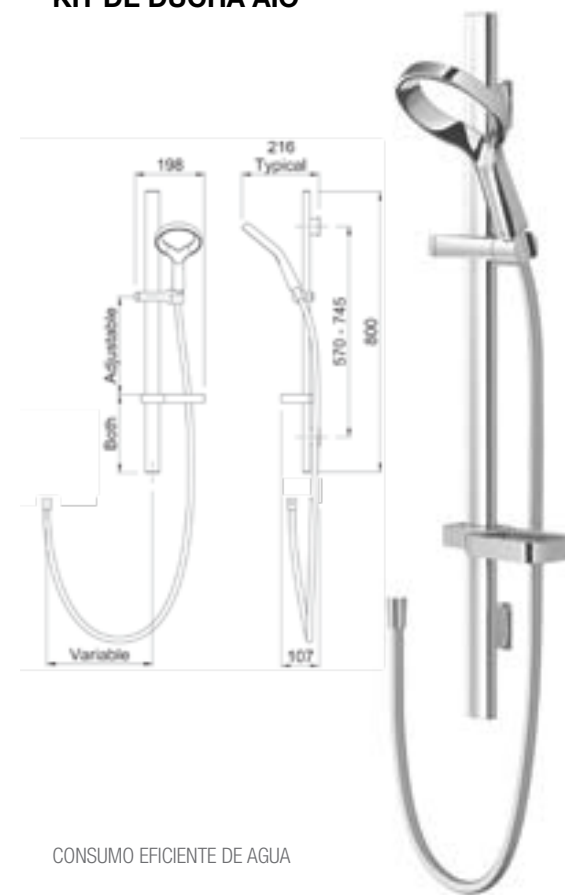

Aurajet™

RESISTENTE A LA ACUMULACION DE CAL

Un polímero desarrollado especialmente por ingeniería con propiedades hidrofóbicas que repele y resiste la acumulación de cal.

COBERTURA ULTRA-ANCHA

Un rociado de cuerpo completo para un contacto máximo con la piel y una sensación cálida y envolvente.

INSTALACION FLEXIBLE DE LA BARRA

Barra de 800 mm con abrazaderas ajustables para poder instalarla en el hueco de la antigua .
Apata para espacio entre huecos de 570mm a 745mm

CONSUMO EFICIENTE DE AGUA

El ratio de flujo de agua está optimizado para ser eficiente sin comprometer la experiencia lujosa de rociado.
Diseñado para presiones de más de 1.0 bar

Aurajet™

KIT DE DUCHA AIO

CONSUMO EFICIENTE DE AGUA

Kit ducha AURAJET Cromo
Kit de ducha
23740 | 259 €

Kit ducha AURAJET Cromo/blanco
Kit de ducha
23741 | 259 €