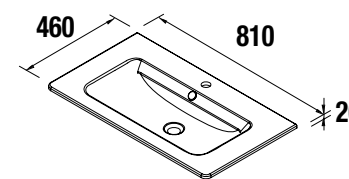

Sifón Reducido

Juego sifón reducido más válvula clicker

cod.	€
19366	53

Combinación con Lavabos

Aradía (Porcelana blanca)

600	
cod.	€
16621	155

Aradía (Porcelana blanca)

800	
cod.	€
17751	209