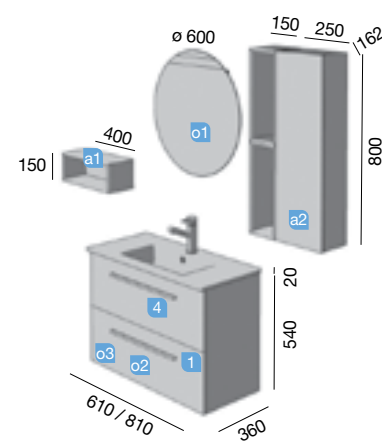

S35 600/800 natural
Datos técnicos

COD.	DESCRIPCIÓN	€
COMPOSICIÓN CN MUEBLE DE 600		
1	23270 Mueble suspendido S35 600 natural 2 cajones con freno. 598 x 540 x 346 mm	210
2	21684 Lavabo S35 610 extraplano porcelana blanca sin sifón ni desagüe clicker. 610 x 20 x 360 mm	121
PRECIO TOTAL DEL CONJUNTO		331
COMPOSICIÓN CON MUEBLE DE 800		
1	23271 Mueble suspendido S35 800 natural 2 cajones con freno. 797 x 540 x 346 mm	237
2	21685 Lavabo S35 810 extraplano porcelana blanca sin sifón ni desagüe clicker. 810 x 20 x 360 mm	144
PRECIO TOTAL DEL CONJUNTO		381
OPCIONALES		
COD.	DESCRIPCIÓN	€
o1	23408 Espejo ROUND 600 circular con banda arenada luz led (9,6 W) IP 44 d 600 mm	234
o2	22078 Separadores carbón-TX para cajón inferior S35/S40 600 523 x 80 x 274 mm	40
o3	22079 Separadores carbón-TX para cajón inferior S35/S40 800 724 x 80 x 274 mm	47
o4	13663 Sifón con desagüe clicker latón cromado	58
AUXILIARES		
COD.	DESCRIPCIÓN	€
a1	23226 Módulo ALLIANCE 400 blanco-TX (1 ud) horizontal vertical 1 hueco. 400 x 150 x 162 mm	39
a2	22909 Módulo ALLIANCE 250 natural izquierdo / derecho 1 puerta apertura push 250 x 800 x 162 mm	139