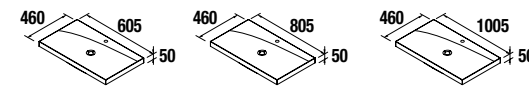

600		800		1000	
cod.	€	cod.	€	cod.	€
16890	241	16891	278	16892	304