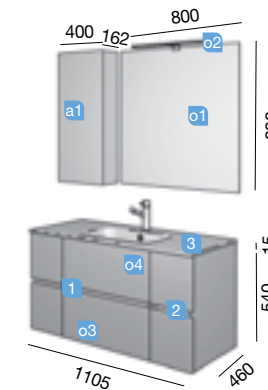

FUSSION LINE 1105/C sbiancato

COQUETA 250+MUEBLE 600+COQUETA 250

COD.	DESCRIPCIÓN	€
COMPOSICIÓN 1105/C SBIANCATO		
1	23313 Mueble suspendido FUSSION LINE 600 sbiancato 2 cajones con uñero y freno. 598 x 540 x 450 mm	213
2	23374 Coqueta suspendida FUSSION LINE 250 sbiancato (2 uds) 2 cajones con uñero y freno. 250 x 540 x 450 mm	318
3	18687 Lavabo SOFIA 1105 MineralMarmo sin sifón ni desagüe clicker. 1105 x 15 x 460	393
PRECIO TOTAL DEL CONJUNTO		924

OPCIONALES

COD.	DESCRIPCIÓN	€
o1	16910 Espejo SENA 800 horizontal vertical luna 5 mm. 800 x 800 mm	68
o2	15708 Aplique MINERVA 500 luz led (6 W) sujección multienganche IP 44 494 x 27 x 110 mm	146
o3	22058 Separadores carbón-TX para cajón inferior S45 600. 523 x 80 x 324 mm	40
o4	13663 Sifón con desagüe clicker latón cromado	58

AUXILIARES

COD.	DESCRIPCIÓN	€
a1	23220 Módulo ALLIANCE 400 sbiancato izquierdo / derecho 1 puerta apertura push 400 x 800 x 162 mm	149