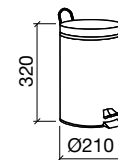

Baños colectivos

Cubo cromo con pedal (6 litros)
6445 | 40 €