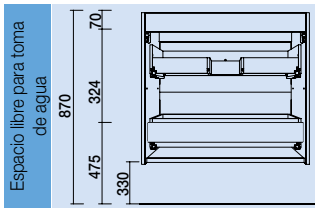

MUEBLE SUSPENDIDO CRONOS 2 CAJONES

Mueble suspendido de 2 cajones de madera con extracción plus, interiores carbón textil y cierre con freno. Plafón tirador en diferentes acabados.

		Blanco Brillo / Blanco Brillo		Blanco Brillo / Moka Mate		Blanco Brillo / Gris Antracita	
		cod.	€	cod.	€	cod.	€
800		21783	399	21784	399	21785	399
	1000	21786	429	21787	429	21788	429
		Moka Mate / Blanco Brillo		Moka Mate / Moka Mate		Moka Mate / Gris Antracita	
		cod.	€	cod.	€	cod.	€
800		21789	399	21790	399	21791	399
	1000	21792	429	21793	429	21794	429
		Gris Antracita / Blanco Brillo		Gris Antracita / Moka Mate		Gris Antracita / Gris Antracita	
		cod.	€	cod.	€	cod.	€
800		21795	399	21796	399	21797	399
	1000	21798	429	21800	429	21801	429
		Roble / Blanco Brillo		Roble / Moka Mate		Roble / Gris Antracita	
		cod.	€	cod.	€	cod.	€
800		21802	399	21803	399	21804	399
	1000	21805	429	21806	429	21807	429

Serie CRONOS

Pilar 2 Puertas y Módulo de 1 Puerta

PILAR SUSPENDIDO CRONOS 2 PUERTAS

Pilar suspendido de 2 puertas de apertura izquierda / derecha, cierre con freno y baldas de cristal. Interiores carbón textil. Plafón tirador en diferentes acabados.