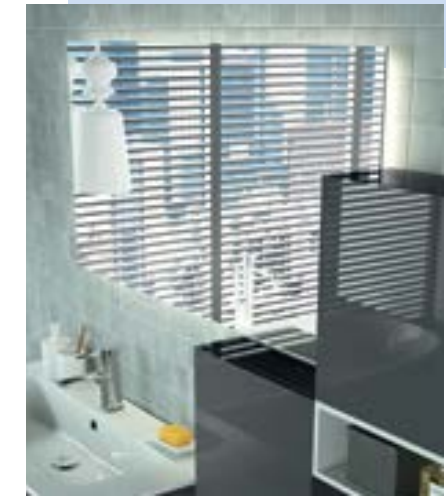

Espejos con Luz LED

CHICAGO

CANDEM

ROMA

REFLEXO