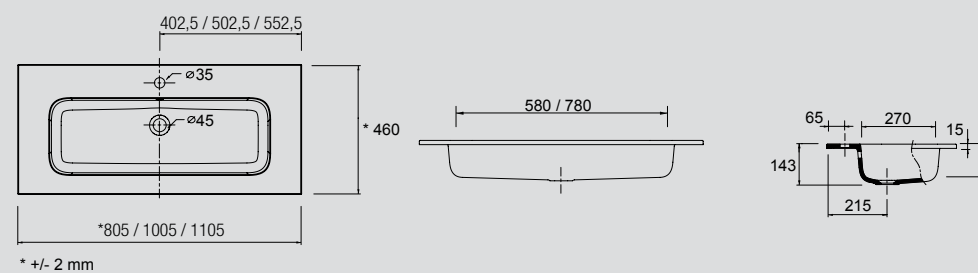

CARGA MINERAL

FONDO 45

17892 | 242 €

19099 | 269 €

Lavabo SOFIA 1005 MineralMarmo
sin sifón ni desagüe clicker
1005 x 15 x 460

19100 | 340 €

Lavabo SOFIA 1105 MineralMarmo
sin sifón ni desagüe clicker
1105 x 15 x 460

18687 | 393 €

* +/- 2 mm

21073 | 449 €

* +/- 2 mm

18691 | 415 €

* +/- 2 mm