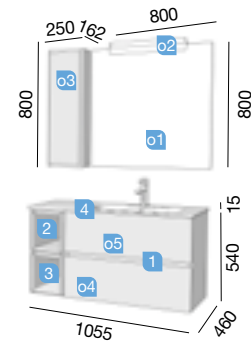

FUSSION LINE BLANCO 1050 (1 ud)
Datos técnicos

COD.	DESCRIPCIÓN	€
COMPOSICIÓN CON MUEBLE DE 1050/(1ud)		
1	23323 Mueble suspendido FUSSION LINE 800 blanco brillo (1 ud) 2 cajones con uñero y freno. 797 x 540 x 450 mm	234
2	23348 Coqueta suspendida 250 blanco brillo 2 huecos. 250 x 540 x 434 mm	82
3	23346 Set de dos Cubo embellecedor 250 taupe para coqueta de 250. 217 x 244 x 428 mm	51
4	18696 Lavabo SOFIA 1055 izquierda MineralMarmo (1 ud) sin sifón ni desagüe clicker. 1055 x 15 x 460	366
PRECIO TOTAL DEL CONJUNTO		733

OPCIONALES		
COD.	DESCRIPCIÓN	€
o1	16910 Espejo SENA 800 (1 ud) horizontal vertical luna 5 mm. 800 x 800 mm	68
o2	20728 Aplique ESTORIL 500 (1 ud) luz led (6 W) IP 44, sujeción a marco o a pared 500 x 76 x 79 mm	144
o3	22906 Módulo ALLIANCE 250 blanco brillo (1 ud) izquierdo / derecho 1 puerta apertura push 250 x 800 x 162 mm	139
o4	22060 Separadores carbón-TX (1 ud) para cajón inferior S45 800. 724 x 80 x 324 mm	47
o5	13663 Sifón con desagüe clicker latón cromado (1 ud)	58

AUXILIARES		
COD.	DESCRIPCIÓN	€
a1	22820 Módulo ALLIANCE 400 blanco brillo (1 ud) izquierdo / derecho 1 puerta apertura push 400 x 400 x 162 mm	125
a2	23658 Módulo ALLIANCE 400 taupe-TX (1 ud) horizontal vertical 1 hueco. 400 x 150 x 162 mm	39

Fondo 45
FUSSION LINE BLANCO 1050
(1ud)

COQUETA 250+MUEBLE 800