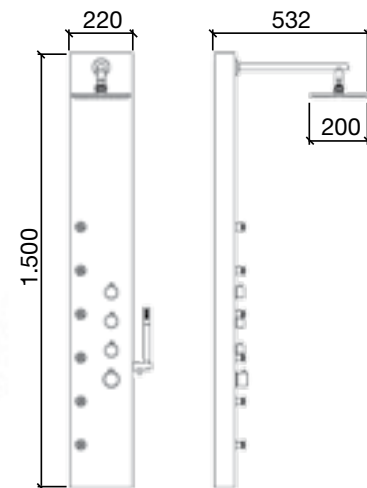

COLUMNAS HIDROMASAJE

CON GRIFERÍA TERMOSTÁTICA

CARACTERÍSTICAS TÉCNICAS COLUMNAS

1. Columna multifunción
2. Cuerpo en acero inox. cromo
3. Grifería termostática
4. Ducha cenital doble función efecto lluvia y efecto cascada
5. Rociador de mano en latón con flexo incluido
6. Llaves de regulación/funciones
7. Seis sets anti calcáreos con función presión
8. Válvula SEDAL (columnas BAMBÚ y STONE)

Columna DUPLO inox cromo
17863 | 641 €

Columna SQUARE inox cromo
16147 | 518 €