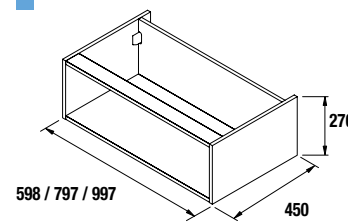

COQUETA SUSPENDIDA ALLIANCE 1 HUECO

Coqueta suspendida de 1 hueco en acabado carbón textil. Combinable con series: Spirit / Monterrey