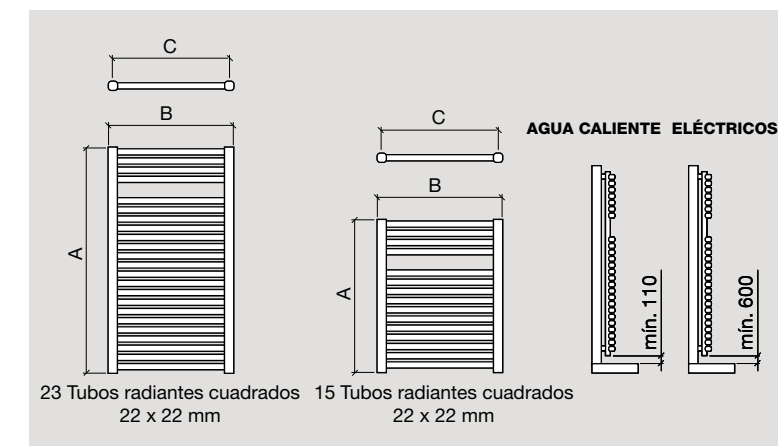

AGUA CALIENTE

Valvula y detentor cromado, universal, apto para cualquier radiador del mercado, incluye kit de tuercas cromadas para conexión a tubo de cobre de 15m/m ó tubo de polietileno reticulado o multicapa de diametro 16 m/m

MANUAL

TERMOESTÁTICA

SISTEMA	RESISTENCIA WATIOS	TAMAÑO A - B - C	COLOR	POTENCIA wat/h - kcal/h	COD	€
Por agua caliente de red calefacción	---	800 x 500 / 450	Cromo	322 - 277	14322	229
	---	1180 x 500 / 450	Cromo	698 - 601	15328	286
Juego de válvula y detentor compresión cobre cromo					14361	38
Juego valvula termostática detentor cromado					16301	77

TERMOSTATO ELÉCTRICO

- Conexión a red eléctrica de 220/230 v. mediante cable que no puede estar en contacto con los tubos. No situar el enchufe detrás del radiador/secatoallas.
- Grado de protección IP-44 y no precisa toma de tierra (Clase II)
- Pulsador de función Turbo: funcionamiento durante dos horas a máximo rendimiento.
- Sonda de temperatura ambiente.
- Potencia calorífica según se indica el el cuadro adjunto.
- El termostato regula la temperatura desde un mínimo de 7 ° hasta un máximo de 30 °
- Led bicolor indicador del estado de funcionamiento.
- Diseño funcional color gris o blanco según acabado del radiador.