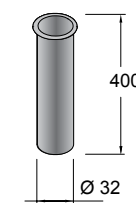

Tubo complemento
de altura para cualquier sifón
Ø32 x 400 mm
7787 | 19 €