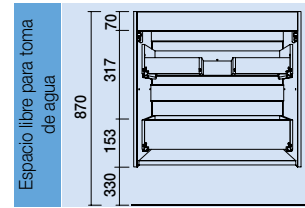

MUEBLE FUSSION LINE 2 CAJONES

Mueble suspendido de 2 cajones de madera en acabado Carbón-TX, con guías ocultas de extracción Plus

	Blanco Brillo		Gris Brillo		Taupe Brillo		Natural		Sbiancato		Alsacia	
	cod.	€	cod.	€	cod.	€	cod.	€	cod.	€	cod.	€
600	23311	213	23312	240	23316	240	23315	213	23313	213	23314	213
700	23317	223	23318	251	23322	251	23321	223	23319	223	23320	223
800	23323	234	23324	262	23328	262	23327	234	23325	234	23326	234
900	23329	251	23330	273	23334	273	23333	251	23331	251	23332	251
1000	23305	266	23306	298	23310	298	23309	266	23307	266	23308	266