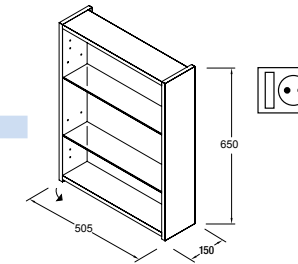

21561 | 540 €

CON INTERRUPTOR Y ENCHUFE

Armario GRAZ 505 blanco

1 puerta espejo doble con interruptor y enchufe con freno
505 x 650 x 150 mm

17996 | 315 €

Armario COMBI 630 blanco

2 focos halógenos con interruptor y enchufe francés
645 x 785 x 275 mm