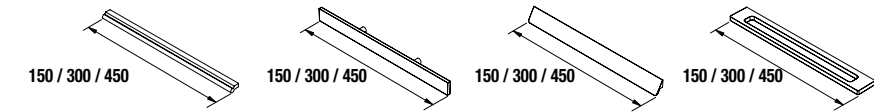

Serie FUSSION CHROME

Personalización Tiradores

	Tirador Creta		Tirador Rodas		Tirador Palma		Tirador Duplo		
	cod.	€	cod.	€	cod.	€	cod.	€	
Para Coqueta	150 (64)	19467	4	16297	7	19473	5	19470	15
Para Mueble de 600	300 (128)	19468	5	16298	10	19474	7	19471	22
Para Mueble de 700/800/900/1000	450 (320)	19469	8	16299	13	19475	9	19472	30