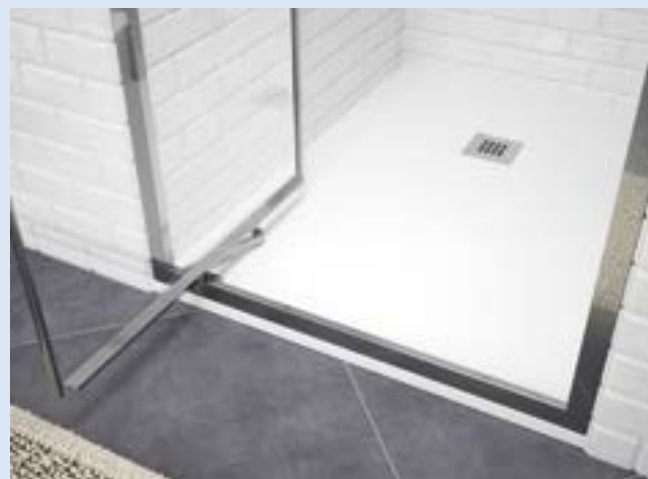

La mampara para espacios reducidos con el paso más amplio del mercado.

La puerta queda al abrir en el interior de la ducha más de un 50%