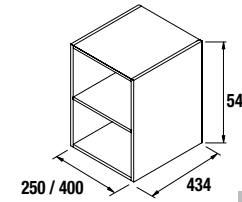

COQUETA SUSPENDIDA ALLIANCE 2 HUECOS

Coqueta suspendida de 2 huecos.

	Blanco Brillo		Gris Brillo		Taupe Brillo		Natural		Sbiancato		Alsacia	
	cod.	€	cod.	€	cod.	€	cod.	€	cod.	€	cod.	€
250	23348	82	23349	82	23353	82	23352	82	23350	82	23351	82
400	23657	92	23355	92	23359	92	23358	92	23356	92	23357	92

CUBO DECORATIVO COQUETA 2 HUECOS ALLIANCE

Set de 2 cubos decorativos para coquetas Alliance de 250 y 400 mm de ancho. Se sirven en formato Kit.