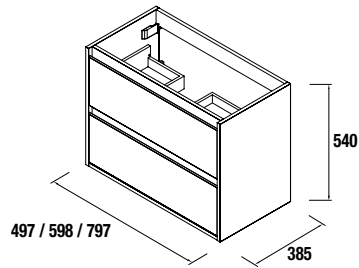

Serie S40
Muebles de 2 Cajones Madera

MUEBLE SUSPENDIDO S.40 2 CAJONES

Mueble suspendido de 2 cajones de madera con extracción plus, interiores carbón textil y cierre con freno. Tirador acabado anodizado brillo.

	Blanco Brillo		Natural		Bahia	
	cod.	€	cod.	€	cod.	€
500	24074	223	23272	223	24075	223
600	21615	243	23273	243	21617	243
800	21618	274	23274	274	21620	274

Complementos para Mueble

Aplique sensor LED

Luz auxiliar con sensor y batería recargable microUSB
188 x 20 x 30 mm

cod.	€
23031	49

Juego 2 Patas cromo

Juego de 2 patas cromadas altura 330
30 x 30 x 330 mm

cod.	€
23899	15