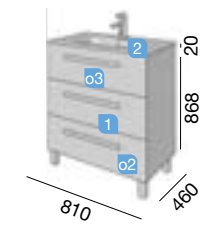

Fondo 45
FUSSION CHROME 800 alsacia
TRES CAJONES CON FRENO

COD.	DESCRIPCIÓN	€
COMPOSICIÓN CON MUEBLE DE 800		
1 23249	Mueble FUSSION CHROME 800 alsacia 3 cajones con freno. 797 x 868 x 450 mm	341
2 14712	Lavabo IBERIA 810 porcelana blanca sin sifón y desagüe clicker. 810 x 20 x 460 mm	122
PRECIO TOTAL DEL CONJUNTO		463

OPCIONALES		
COD.	DESCRIPCIÓN	€
o1 23405	Espejo CANDEM 800 horizontal vertical con luz led (9,6 W) IP 44 800 x 600 mm	299
o2 22060	Separadores carbón-TX para cajón inferior S45 800. 724 x 80 x 324 mm	47
o3 13663	Sifón con desagüe clicker latón cromado	58

AUXILIARES		
COD.	DESCRIPCIÓN	€
a1 23225	Pilar suspendido ALLIANCE alsacia izquierdo / derecho 2 puertas apertura push 350 x 1600 x 349 mm	299