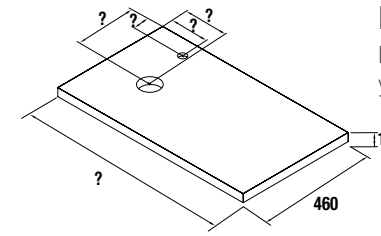

Blanco Brillo		Gris Brillo		Bahia		Natural			
		cod.	€	cod.	€	cod.	€	cod.	€		
		Bajo pedido	<1000	23145	137	23146	137	23147	137	23148	137
1001 - 1400	23149	229	23150	229	23151	229	23152	229			
1401 - 1800	23153	332	23154	332	23155	332	23156	332			
1801 - 2000	23157	378	23158	378	23159	378	23160	378			
2001 - 2400	23161	413	23162	413	23163	413	23164	413			

Nota: Encimeras especiales en longitud y mecanizado plazo de servicio 4/5 semanas

ENCIMERAS DE ESPESOR 45 Y 50 MM

Encimeras de espesor 16mm. en medidas especiales con mecanizado. Acabados melamínicos y laminados de alta presión (HPL)