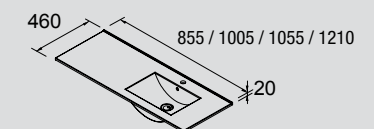

Lavabo IBERIA 610 porcelana blanca
sin sifón y desagüe clicker
610 x 20 x 460 mm

14711 | 99 €

Lavabo IBERIA 810 porcelana blanca
sin sifón y desagüe clicker
810 x 20 x 460 mm

14712 | 122 €

Lavabo IBERIA 1010 porcelana blanca
sin sifón y desagüe clicker
1010 x 20 x 460 mm

14713 | 155 €

Lavabo IBERIA 710 porcelana blanca
sin sifón y desagüe clicker
710 x 20 x 460 mm

16191 | 110 €

Lavabo IBERIA 910 porcelana blanca
sin sifón y desagüe clicker
910 x 20 x 460 mm

19358 | 143 €

Lavabo IBERIA 1105 porcelana blanca
sin sifón y desagüe clicker
1105 x 20 x 460 mm

20745 | 267 €

Lavabo IBERIA 1200 1 poza porcelana blanca
sin sifón ni desagüe clicker
1200 x 20 x 460 mm

23701 | 315 €

Lavabo IBERIA 855 dch porcelana blanca
sin sifón y desagüe clicker
855 x 20 x 460 mm

21090 | 178 €

Lavabo IBERIA 1055 dch porcelana blanca
sin sifón y desagüe clicker
1055 x 20 x 460 mm

21092 | 233 €

Lavabo IBERIA 1005 dch porcelana blanca
sin sifón y desagüe clicker
1005 x 20 x 460 mm

20744 | 217 €

Lavabo IBERIA 1210 dch porcelana blanca
sin sifón y desagüe clicker
1210 x 20 x 460 mm

20747 | 353 €

Lavabo IBERIA 1200 doble porcelana blanca
sin sifón y desagüe clicker
1200 x 20 x 460 mm

15459 | 353 €

Lavabo IBERIA 855 izd porcelana blanca
sin sifón y desagüe clicker
855 x 20 x 460 mm

21091 | 178 €

Lavabo IBERIA 1055 izd porcelana blanca
sin sifón y desagüe clicker
1055 x 20 x 460 mm

21093 | 233 €

Lavabo IBERIA 1005 izq porcelana blanca
sin sifón y desagüe clicker
1005 x 20 x 460 mm

20743 | 217 €

Lavabo IBERIA 1210 izd porcelana blanca
sin sifón y desagüe clicker
1210 x 20 x 460 mm

20746 | 353 €