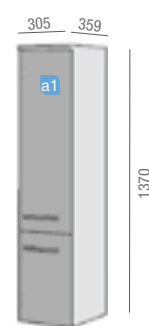

STARLIGHT NOGAL 700/900/1200
Datos técnicos

COD.	DESCRIPCIÓN	€
COMPOSICIÓN CON MUEBLE DE 700		
1 20737	Lavabo STARLIGHT 700 carga mineral blanca sin sifón ni desagüe clicker. 700 x 100 x 500 mm	319
2 21287	Mueble suspendido STARLIGHT 700 nogal 2 cajones con freno. 690 x 453 x 496 mm	581
PRECIO TOTAL DEL CONJUNTO		900

COD.	DESCRIPCIÓN	€
COMPOSICIÓN CON MUEBLE DE 900		
1 20738	Lavabo STARLIGHT 900 carga mineral blanca sin sifón ni desagüe clicker. 900 x 100 x 500 mm	378
2 21290	Mueble suspendido STARLIGHT 900 nogal 2 cajones con freno. 890 x 453 x 496 mm	639
PRECIO TOTAL DEL CONJUNTO		1017

COD.	DESCRIPCIÓN	€
COMPOSICIÓN CON MUEBLE DE 1200		
1 20739	Lavabo STARLIGHT 1200 carga mineral blanca sin sifón ni desagüe clicker. 1200 x 100 x 500 mm	486
2 21293	Mueble suspendido STARLIGHT 1200 nogal 2 cajones con freno. 1190 x 453 x 496 mm	671
PRECIO TOTAL DEL CONJUNTO		1157

OPCIONALES

COD.	DESCRIPCIÓN	€
o1 21118	Armario STARLIGHT 600 nogal 2 puertas espejo doble con interruptor y enchufe con freno. 600 x 675 x 136 mm	477
o2 21119	Armario STARLIGHT 900 nogal 3 puertas espejo doble con interruptor y enchufe con freno. 900 x 675 x 136 mm	675
o3 21120	Armario STARLIGHT 1200 nogal 3 puertas espejo doble con interruptor y enchufe con freno. 1200 x 675 x 136 mm	727
o4 13663	Sifón con desagüe clicker latón cromado	58

AUXILIARES

COD.	DESCRIPCIÓN	€
a1 21302	Pilar suspendido STARLIGHT nogal izquierdo 2 puertas con freno 305 x 1370 x 359 mm	238