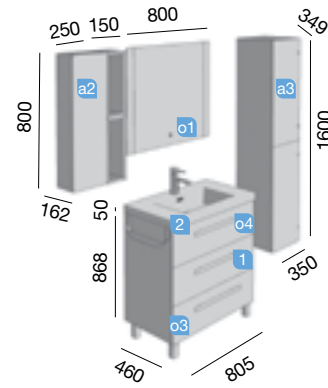

FUSSION CHROME 800 gris brillo

Datos técnicos

COD.	DESCRIPCIÓN	€
COMPOSICIÓN CON MUEBLE DE 800		
1 23247	Mueble FUSSION CHROME 800 gris brillo 3 cajones con freno. 797 x 868 x 450 mm	363
2 20750	Lavabo TOSCANA 805 carga mineral blanca sin sifón ni desagüe clicker. 805 x 50 x 460 mm	217
PRECIO TOTAL DEL CONJUNTO		580