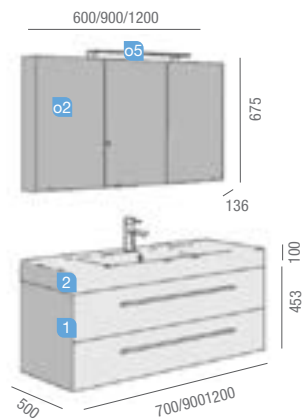

1	21110 Mueble suspendido STARLIGHT 700 roble bardolino 2 cajones con freno. 690 x 453 x 496 mm	581
2	20737 Lavabo STARLIGHT 700 carga mineral blanca sin sifón ni desagüe clicker. 700 x 100 x 500 mm	319
PRECIO TOTAL DEL CONJUNTO		900

COD.	DESCRIPCIÓN	€

COMPOSICIÓN CON MUEBLE DE 1200

1	21112 Mueble suspendido STARLIGHT 1200 roble bardolino 2 cajones con freno. 1190 x 453 x 496 mm	671
2	20739 Lavabo STARLIGHT 1200 carga mineral blanca sin sifón ni desagüe clicker. 1200 x 100 x 500 mm	486
PRECIO TOTAL DEL CONJUNTO		1157

OPCIONALES

COD.	DESCRIPCIÓN	€
o1	21130 Armario STARLIGHT 600 roble bardolino 2 puertas espejo doble con interruptor y enchufe con freno. 600 x 675 x 136 mm	477
o2	21131 Armario STARLIGHT 900 roble bardolino 3 puertas espejo doble con interruptor y enchufe con freno. 900 x 675 x 136 mm	675
o3	21132 Armario STARLIGHT 1200 roble bardolino 3 puertas espejo doble con interruptor y enchufe con freno. 1200 x 675 x 136 mm	727
o4	20362 Aplique FARO 450 cromo mate luz led (5 W.) IP44 sujeción multienganche. 450 x 98 x 36 mm	115
o5	20727 Aplique FARO 600 cromo brillo luz led (9,6 W.) IP44 sujeción multienganche. 600 x 98 x 36 mm	155
o6	13663 Sifón con desagüe clicker latón cromado	58

AUXILIARES

COD.	DESCRIPCIÓN	€
a1	21147 Pilar suspendido STARLIGHT roble bardolino izquierdo 2 puertas con freno 305 x 1370 x 359 mm	238
a2	21146 Pilar suspendido STARLIGHT roble bardolino derecho 2 puertas con freno 305 x 1370 x 359 mm	238

Fondo 50

STARLIGHT ROBLE 700/900/1200

2 CAJONES CON FRENO