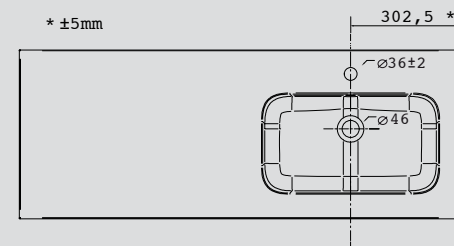

Lavabo ESCOCIA 1205 derecha MineralMarmo
sin sifón ni desagüe clicker
1205 x 120 x 460

22684 | 627 €