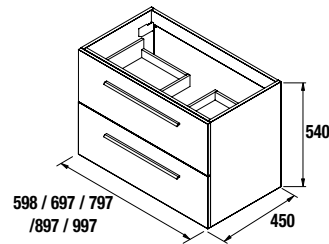

Serie FUSSION CHROME

2 Cajones, 3 Cajones y Coquetas de 2 cajones.

MUEBLE FUSSION CHROME 2 CAJONES

Mueble suspendido de 2 cajones de madera en acabado Carbón-TX, con guías ocultas de extracción Plus

	Blanco Brillo		Gris Brillo		Taupe Brillo		Natural		Sbiancato		Alsacia	
	cod.	€	cod.	€	cod.	€	cod.	€	cod.	€	cod.	€
600	23281	240	23282	262	23286	262	23285	240	23283	240	23284	240
700	23287	251	23288	273	23292	273	23291	251	23289	251	23290	251
800	23293	262	23294	283	23298	283	23297	262	23295	262	23296	262
900	23299	273	23300	294	23304	294	23303	273	23301	273	23302	273
1000	23275	287	23276	320	23280	320	23279	287	23277	287	23278	287

MUEBLE FUSSION CHROME 3 CAJONES

Mueble a suelo de 3 cajones de madera en acabado Carbón-TX, con guías ocultas de extracción Plus y patas cromadas de 10 cm de altura