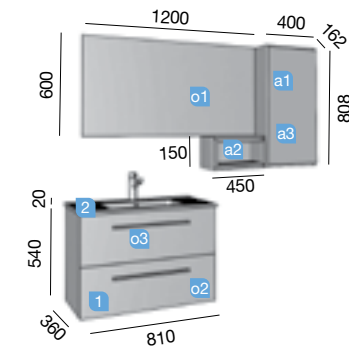

S35 BLANCO 800

DOS CAJONES

COD.	DESCRIPCIÓN	€
COMPOSICIÓN CON MUEBLE DE 800		
1	21769 Mueble suspendido S35 800 blanco 2 cajones con freno. 797 x 540 x 346 mm	237
2	21685 Lavabo S35 810 extraplano porcelana blanca sin sifón ni desagüe clicker. 810 x 20 x 360 mm	144
PRECIO TOTAL DEL CONJUNTO		381

OPCIONALES		
COD.	DESCRIPCIÓN	€
o1	21738 Espejo UP&DOWN 1200 horizontal con luz led (9,6 / 4,8 W) IP 44 1200 x 600 mm	402
o2	22079 Separadores carbón-TX para cajón inferior S35/S40 800 724 x 80 x 274 mm	47
o3	13663 Sifón con desagüe clicker latón cromado	58
AUXILIARES		
COD.	DESCRIPCIÓN	€
a1	22824 Módulo ALLIANCE 400 blanco brillo izquierdo / derecho 1 puerta apertura push 400 x 800 x 162 mm	149
a2	23658 Módulo ALLIANCE 400 taupe-TX horizontal vertical 1 hueco. 400 x 150 x 162 mm	39