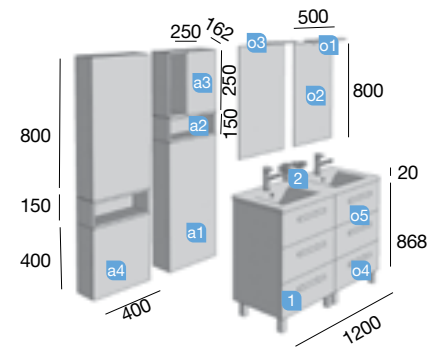

FUSSION CHROME 1200 DOBLE natural
Datos técnicos

COD.	DESCRIPCIÓN	€
COMPOSICIÓN CON 2 MUEBLES 600		
1	23244 Mueble FUSSION CHROME 600 natural (2 uds) 3 cajones con freno. 598 x 868 x 450 mm	636
2	15459 Lavabo IBERIA 1200 doble porcelana blanca sin sifón y desagüe clicker. 1200 x 20 x 460 mm	353
PRECIO TOTAL DEL CONJUNTO		989
OPCIONALES		
COD.	DESCRIPCIÓN	€
o1	21741 Aplique NAYRA 493 (1 ud) blanco mate luz led (6 W.) IP44 sujección multienganche. 493 x 155 x 7 mm	121
o2	16907 Espejo SENA 500 (1 ud) vertical luna 5 mm. 500 x 800 mm	62
o3	23028 Toallero doble JAZZ blanco brillo (1 ud) 385 x 125 x 68 mm	47
o4	22058 Separadores carbón-TX (1 ud) para cajón inferior S45 600. 523 x 80 x 324 mm	40
o5	13663 Sifón con desagüe clicker latón cromado (1 ud)	58

AUXILIARES		
COD.	DESCRIPCIÓN	€
a1	22827 Módulo ALLIANCE 400 natural (1 ud) izquierdo / derecho 1 puerta apertura push 400 x 800 x 162 mm	149
a2	23226 Módulo ALLIANCE 400 blanco-TX (1 ud) horizontal vertical 1 hueco. 400 x 150 x 162 mm	39
a3	22905 Módulo ALLIANCE 250 natural izquierdo / derecho 1 puerta apertura push 250 x 400 x 162 mm	115
a4	22823 Módulo ALLIANCE 400 natural izquierdo / derecho 1 puerta apertura push 400 x 400 x 162 mm	125

Fondo 45

**FUSSION CHROME 1200
DOBLE natural**

2 MUEBLES 600