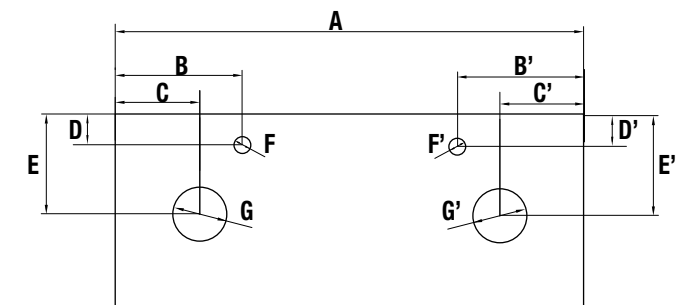

IMPORTANTE: deben incluirse las medidas en mm correspondientes a las cotas. La Empresa no se hace responsable de la incorrecta definición de las medidas/cotas para las encimeras a medida y con mecanizado; no aceptándose en ningún caso devoluciones por este motivo.