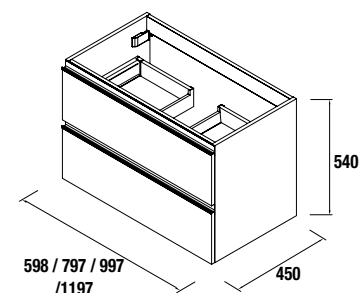

Blanco Brillo		Gris Brillo		Bahia		Natural	
	cod.	€	cod.	€	cod.	€	cod.	€
600	22633	365	22799	365	22800	365	22801	365
800	22634	394	22802	394	22803	394	22804	394
1000	22635	454	22805	454	22806	454	22807	454
1200	23890	484	23891	484	23892	484	23893	484