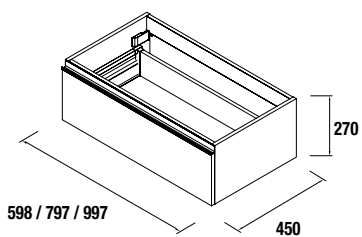

COQUETA SUSPENDIDA SPIRIT 1 CAJÓN SIN SALVASIFÓN

Mueble suspendido de 1 cajón metálico extracción total con salvasifón, interiores Carbón-TX y cierre con freno. Tirador acabado anodizado brillo de serie, opcional soft negro mate o soft blanco mate.

	Blanco Brillo		Gris Brillo		Bahia		Natural	
	cod.	€	cod.	€	cod.	€	cod.	€
600	22630	222	22784	222	22785	222	22786	222
800	22631	258	22790	258	22791	258	22792	258
1000	22632	284	22796	284	22797	284	22798	284

MUEBLE SUSPENDIDO SPIRIT 2 CAJONES

Mueble suspendido de 2 cajones metálicos extracción total, interiores Carbón-TX y cierre con freno. Tirador acabado anodizado brillo de serie, opcional soft negro mate o soft blanco mate.