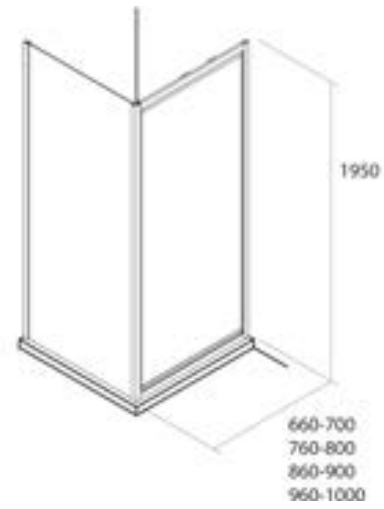

SERIE HABITAT plegable sobre eje pivotante

MAMPARA FRONTAL DE DUCHA

- Cristal transparente templado Norma EN- 12150 de 6 mm en puerta
- Expansión 20 mm en cada perfil a pared
- Altura 1950 mm
- Perfil aluminio acabado plata brillo
- Reversible.
- Tirador ergonómico especial en ABS para una fácil apertura
- Tratamiento anti-cal incluido de serie en todos lo modelos

FRONTAL DE DUCHA

MEDIDAS (A)	ALTURA (H)	ACCESO (C)	ACABADO	CRISTAL	
				COD.	€
660 - 700	1950	524	plata brillo	23413	359
760 - 800	1950	624	plata brillo	23414	379
860 - 900	1950	724	plata brillo	23415	389
960 - 1000	1950	824	plata brillo	23416	405