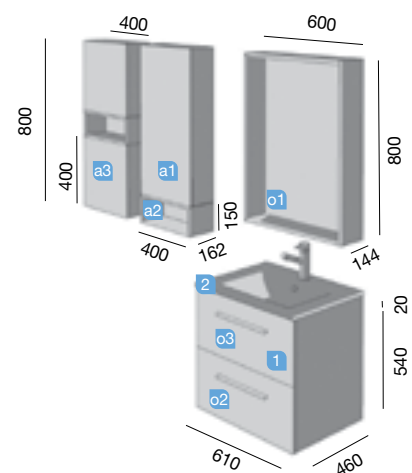

FUSSION CHROME 600 sbiancato
Datos técnicos

COD.	DESCRIPCIÓN	€
DESCRIPCIÓN CON MUEBLE DE 600		
1	23283 Mueble suspendido FUSSION CHROME 600 sbiancato 2 cajones con freno. 598 x 540 x 450 mm	240
2	14711 Lavabo IBERIA 610 porcelana blanca sin sifón y desagüe clicker. 610 x 20 x 460 mm	99
PRECIO TOTAL DEL CONJUNTO		339

OPCIONALES		
COD.	DESCRIPCIÓN	€
o1	23205 Espejo PORTOBELLO 600 sbiancato enmarcado luz led (2,7 W) con sensor 600 x 800 x 144 mm	207
o2	22058 Separadores carbón-TX para cajón inferior S45 600. 523 x 80 x 324 mm	40
o3	13663 Sifón con desagüe clicker latón cromado	58

AUXILIARES		
COD.	DESCRIPCIÓN	€
a1	23220 Módulo ALLIANCE 400 sbiancato izquierdo / derecho 1 puerta apertura push 400 x 800 x 162 mm	149
a2	22900 Módulo ALLIANCE 400 carbón-TX (1 ud) horizontal vertical 1 hueco. 400 x 150 x 162 mm	39
a3	23214 Módulo ALLIANCE 400 sbiancato (1 ud) izquierdo / derecho 1 puerta apertura push 400 x 400 x 162 mm	125