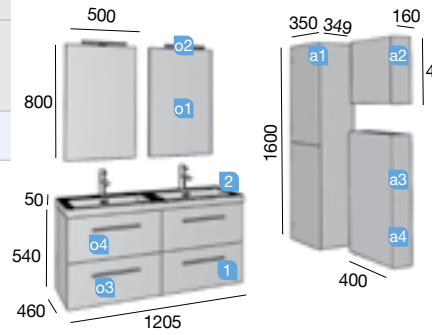

FUSSION CHROME 1200 sbiancato

Datos técnicos

COMPOSICIÓN 2 MUEBLES 600

COD.	DESCRIPCIÓN	€
COMPOSICIÓN 2 MUEBLES 600		
1	Mueble suspendido FUSSION CHROME 600 sbiancato (2 uds) 2 cajones con freno. 598 x 540 x 450 mm	480
2	Lavabo TOSCANA 1205 doble carga mineral blanca sin sifón ni desagüe clicker. 1205 x 50 x 460 mm	342
PRECIO TOTAL DEL CONJUNTO		822