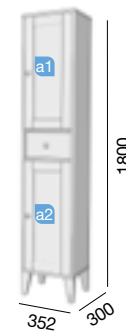

OPCIONALES		
COD.	DESCRIPCIÓN	€
o1	20575 Espejo BOHEME 700 horizontal vertical con marco de madera gris mate 700 x 900 mm	90
o2	13663 Sifón con desagüe clicker latón cromado	58
o3	20797 Tirador BOHEME plata envejecida Juego de 3 unidades para Pilar	9
o4	20800 Tirador BOHEME plata envejecida Juego de 4 unidades para Mueble	12
o5	20798 Tirador BOHEME cobre oscuro Juego de 3 unidades para Pilar	9
o6	20801 Tirador BOHEME cobre oscuro Juego de 4 unidades para Mueble	12

AUXILIARES		
COD.	DESCRIPCIÓN	€
a1	20573 Pilar BOHEME gris mate izquierdo / derecho 2 puertas y cajón con freno 352 x 1800 x 300 mm	311
a2	20799 Tirador BOHEME cerámica blanca Juego de 3 unidades para Pilar	9

COD.	DESCRIPCIÓN	€
OPCION ECONOMICA BOHEME 700		
1	20576 Mueble BOHEME 700 gris mate 2 puertas y 1 cajón con freno. 690 x 450 x 850 mm	279
2	16191 Lavabo IBERIA 710 porcelana blanca sin sifón y desagüe clicker. 710 x 20 x 460 mm	110
PRECIO TOTAL DEL CONJUNTO		389

COD.	DESCRIPCIÓN	€
OPCION ECONOMICA BOHEME 900		
1	20579 Mueble BOHEME 900 gris mate 2 puertas y 1 cajón con freno. 890 x 450 x 850 mm	311
2	19358 Lavabo IBERIA 910 porcelana blanca sin sifón y desagüe clicker. 910 x 20 x 460 mm	143
PRECIO TOTAL DEL CONJUNTO		454