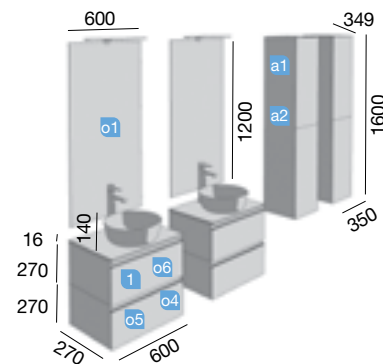

Spirit

MODULAR SPIRIT 600 BLANCO BRILLO
Datos técnicos

COD.	DESCRIPCIÓN	€
COMPOSICIÓN DE MUEBLE DE 600		
1 22627	Mueble suspendido SPIRIT 600 blanco brillo (1 ud) 1 cajón metálico con freno. 598 x 270 x 450 mm	222
2 22786	Coqueta suspendida SPIRIT 600 natural (1 ud) 1 cajón metálico con freno. 598 x 270 x 450 mm	222
3 22963	Encimera mecanizada natural (1ud) hasta 600 para lavabo de posar 600 x 16 x 460 mm	64
4 21855	Lavabo de posar ULTRAFINO DESIR porcelana blanca (1 ud) sin sifón ni desagüe. 380 x 380 x 140 mm	170
5 22951	Tirador SPIRIT 600 blanco soft (2 uds)	24
PRECIO TOTAL DEL CONJUNTO		702