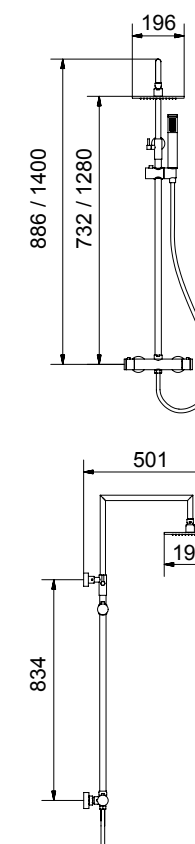

KIT DE DUCHA

CON GRIFERÍA TERMOSTÁTICA

ASPECTOS FUNDAMENTALES PARA UN CORRECTO FUNCIONAMIENTO COLUMNAS HIDROMASAJE

- Válvula reductora de presión
- Presión mínima del agua 2,5 bares, recomendable 3 bares, siempre a la entrada de la columna y un máximo de 5 bares.
- Se recomienda la instalación de las válvulas reductoras "RÉDUFIX" a la entrada de las tomas de agua (tasado de fábrica 3 bares).
- Caudal de agua mínimo de 15 a 17 litros/min.
- Diámetro de tuberías y producción de agua caliente normalizados.
- Diferencia de presión entre agua caliente y fría no superior a 1 bar.
- Regulación de temperatura de la termostática según instrucciones que figuran en el producto.
- Atención al posible pinzamiento de los latiguillos antes y después del montaje.
- Asegúrese de purgar su instalación de cualquier clase de impurezas.
- Limpiar periódicamente los filtros del mezclador termostático.
- **LEA CON ATENCIÓN EL MANUAL DE INSTALACIÓN Y USO QUE ACOMPAÑA AL PRODUCTO.**