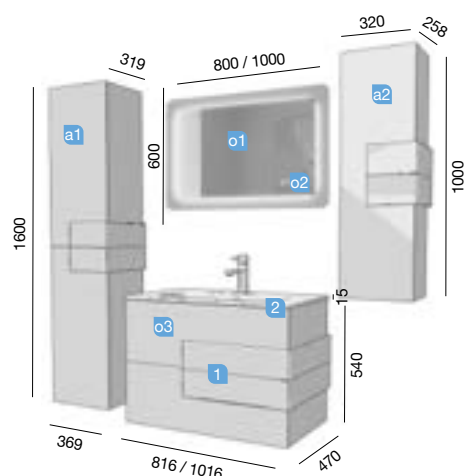

CRONOS ROBLE/BLANCO 800/1000

Datos técnicos

COD.	DESCRIPCIÓN	€

COMPOSICIÓN CON MUEBLE DE 800

1	21802	Mueble suspendido CRONOS 800 roble / blanco 2 cajones con freno y separador inferior de cajón 816 x 540 x 470 mm	399
2	19099	Lavabo SOFIA 805 MineralMarmo sin sifón ni desagüe clicker. 805 x 15 x 460	269
PRECIO TOTAL DEL CONJUNTO		668	

COD.	DESCRIPCIÓN	€

COMPOSICIÓN CON MUEBLE DE 1000

1	21805	Mueble suspendido CRONOS 1000 roble / blanco 2 cajones con freno y separador inferior de cajón 1016 x 540 x 470 mm	429
2	19100	Lavabo SOFIA 1005 MineralMarmo sin sifón ni desagüe clicker. 1005 x 15 x 460	340
PRECIO TOTAL DEL CONJUNTO		769	

OPCIONALES

COD.	DESCRIPCIÓN	€	
o1	23405	Espejo CANDEM 800 horizontal vertical con luz led (9,6 W) IP 44 800 x 600 mm	299
o2	23406	Espejo CANDEM 1000 horizontal vertical con luz led (9,6 W) IP 44 1000 x 600 mm	342
o3	13663	Sifón con desagüe clicker latón cromado	58

AUXILIARES

COD.	DESCRIPCIÓN	€	
a1	21817	Pilar suspendido CRONOS roble / blanco izquierdo / derecho 2 puertas con freno 369 x 1600 x 319 mm	323
a2	21829	Módulo CRONOS roble / blanco izquierdo / derecho 1 puerta con freno 320 x 1000 x 258 mm	229

Fondo 45

CRONOS ROBLE/BLANCO
800/1000

2 CAJONES