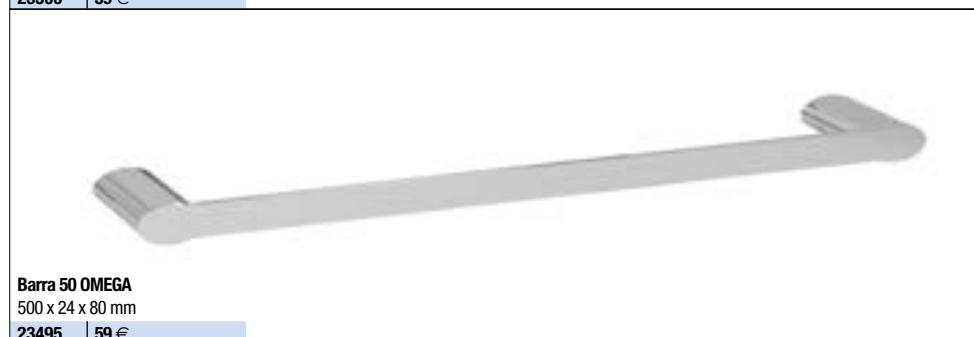

Barra 50 OMEGA
500 x 24 x 80 mm
23495 | 59 €