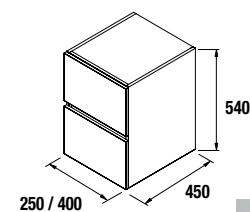

Blanco Brillo		Gris Brillo		Taupe Brillo		Natural		Sbiancato		Alsacia	
	cod.	€	cod.	€	cod.	€	cod.	€	cod.	€	cod.	€
250	23372	159	23373	180	23377	180	23376	159	23374	159	23375	159
400	23378	170	23379	191	23383	191	23382	170	23380	170	23381	170

Juego 2 Patas cromo

Juego de 2 patas cromadas altura 330
30 x 30 x 330 mm

cod.	€
23899	15