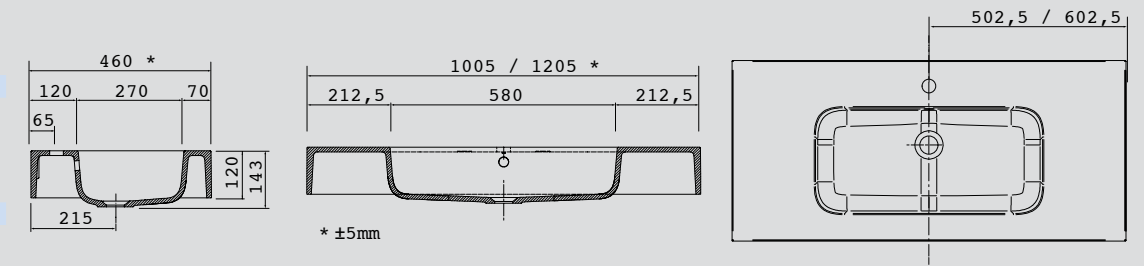

Lavabo ESCOCIA 1205 MineralMarmo
sin sifón ni desagüe clicker
1205 x 120 x 460

22685 | 663 €

22686 | 765 €