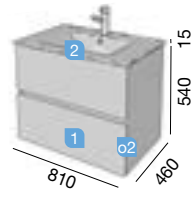

FUSSION LINE 800 alsacia
Datos técnicos

COD.	DESCRIPCIÓN	€
COMPOSICIÓN CON MUEBLE DE 800		
1	23326 Mueble suspendido FUSSION LINE 800 alsacia 2 cajones con uñero y freno. 797 x 540 x 450 mm	234
2	19099 Lavabo SOFIA 805 MineralMarmo sin sifón ni desagüe clicker. 805 x 15 x 460	269
PRECIO TOTAL DEL CONJUNTO		503