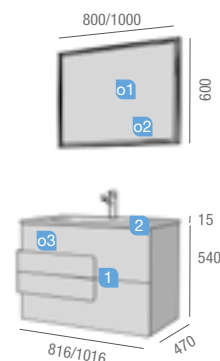

CRONOS BLANCO/MOKA MATE 800/1000
Datos técnicos

COD.	DESCRIPCIÓN	€
COMPOSICIÓN CON MUEBLE DE 800		
1	21785 Mueble suspendido CRONOS 800 blanco / antracita mate 2 cajones con freno y separador inferior de cajón 816 x 540 x 470 mm	399
2	19099 Lavabo SOFIA 805 MineralMarmo sin sifón ni desagüe clicker. 805 x 15 x 460	269
PRECIO TOTAL DEL CONJUNTO		668
COMPOSICIÓN CON MUEBLE DE 1000		
1	21788 Mueble suspendido CRONOS 1000 blanco / antracita mate 2 cajones con freno y separador inferior de cajón 1016 x 540 x 470 mm	429
2	19100 Lavabo SOFIA 1005 MineralMarmo sin sifón ni desagüe clicker. 1005 x 15 x 460	340
PRECIO TOTAL DEL CONJUNTO		769
AUXILIARES		
a1	21809 Pilar suspendido CRONOS blanco / moka mate izquierdo / derecho 2 puertas con freno 369 x 1600 x 319 mm	323

OPCIONALES		
COD.	DESCRIPCIÓN	€
o1	19089 Espejo ROMA 800 horizontal vertical con marco blanco, luz led (17W) IP 44. 600 x 800 mm	225
o2	23209 Espejo ROMA 1000 horizontal vertical con marco blanco, luz led (15W) IP 44. 1000 x 600 mm	257
o3	13663 Sifón con desagüe clicker latón cromado	58
COMPOSICIÓN CON MUEBLE DE 800		
1	21784 Mueble suspendido CRONOS 800 blanco / moka mate 2 cajones con freno y separador inferior de cajón 816 x 540 x 470 mm	399
2	19099 Lavabo SOFIA 805 MineralMarmo sin sifón ni desagüe clicker. 805 x 15 x 460	269
PRECIO TOTAL DEL CONJUNTO		668
COMPOSICIÓN CON MUEBLE DE 1000		
1	21787 Mueble suspendido CRONOS 1000 blanco / moka mate 2 cajones con freno y separador inferior de cajón 1016 x 540 x 470 mm	429
2	19100 Lavabo SOFIA 1005 MineralMarmo sin sifón ni desagüe clicker. 1005 x 15 x 460	340
PRECIO TOTAL DEL CONJUNTO		769