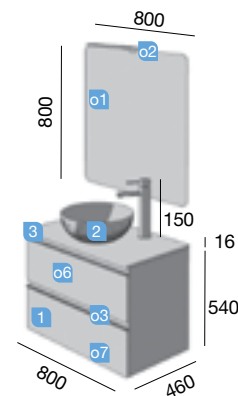

SPIRIT 800 PINO BAHIA

Datos técnicos

DOS CAJONES CON FRENO

COD.	DESCRIPCIÓN	€
COMPOSICIÓN CON MUEBLE DE 800		
1	22803 Mueble suspendido SPIRIT 800 pino bahia 2 cajones metálicos con freno 797 x 540 x 450 mm	394
2	21854 Lavabo de posar ULTRAFINO SEDUCTION porcelana blanca sin sifón ni desagüe. 390 x 390 x 150 mm	170
3	22966 Encimera pino bahia para lavabo de posar 800 x 16 x 460 mm	88
PRECIO TOTAL DEL CONJUNTO		656