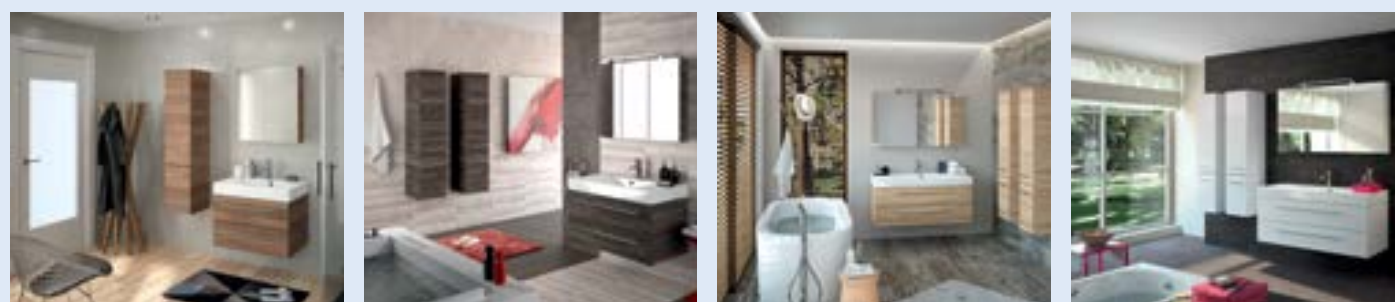

NORMA EN 120 CIERRE CON FRENO BAJO CONSUMO

BLANCO

ROBLE

NOGAL

WENGE MALI

Starlight

STARLIGHT NOGAL 700/900/1200
Datos técnicos

COD.	DESCRIPCIÓN	€
COMPOSICIÓN CON MUEBLE DE 700		
1 20737	Lavabo STARLIGHT 700 carga mineral blanca sin sifón ni desagüe clicker. 700 x 100 x 500 mm	319
2 21287	Mueble suspendido STARLIGHT 700 nogal 2 cajones con freno. 690 x 453 x 496 mm	581
PRECIO TOTAL DEL CONJUNTO		900