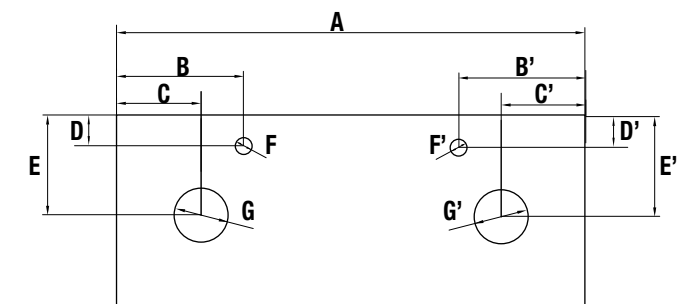

IMPORTANTE: deben incluirse las medidas en mm correspondientes a las cotas. La Empresa no se hace responsable de la incorrecta definición de las medidas/cotas para las encimeras a medida y con mecanizado; no aceptándose en ningún caso devoluciones por este motivo.