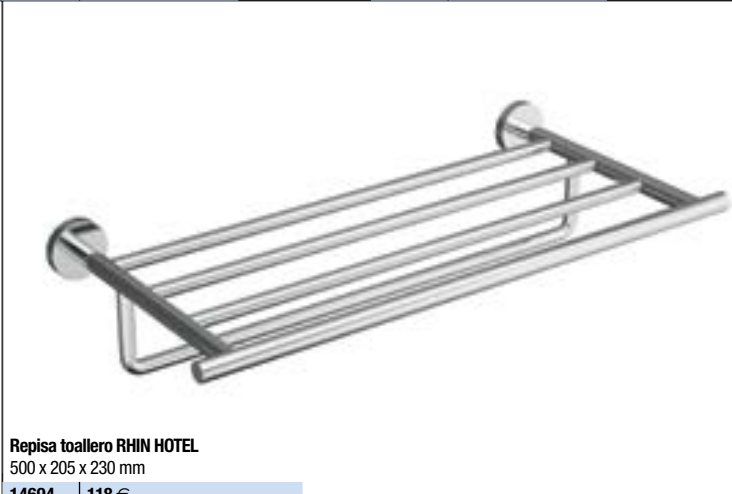

Percha doble RHIN HOTEL
83 x 47 x 55 mm
14696 | 31 €

Percha RHIN HOTEL
47 x 47 x 50 mm
14695 | 29 €

Repisa toallero RHIN HOTEL
500 x 205 x 230 mm
14694 | 118 €