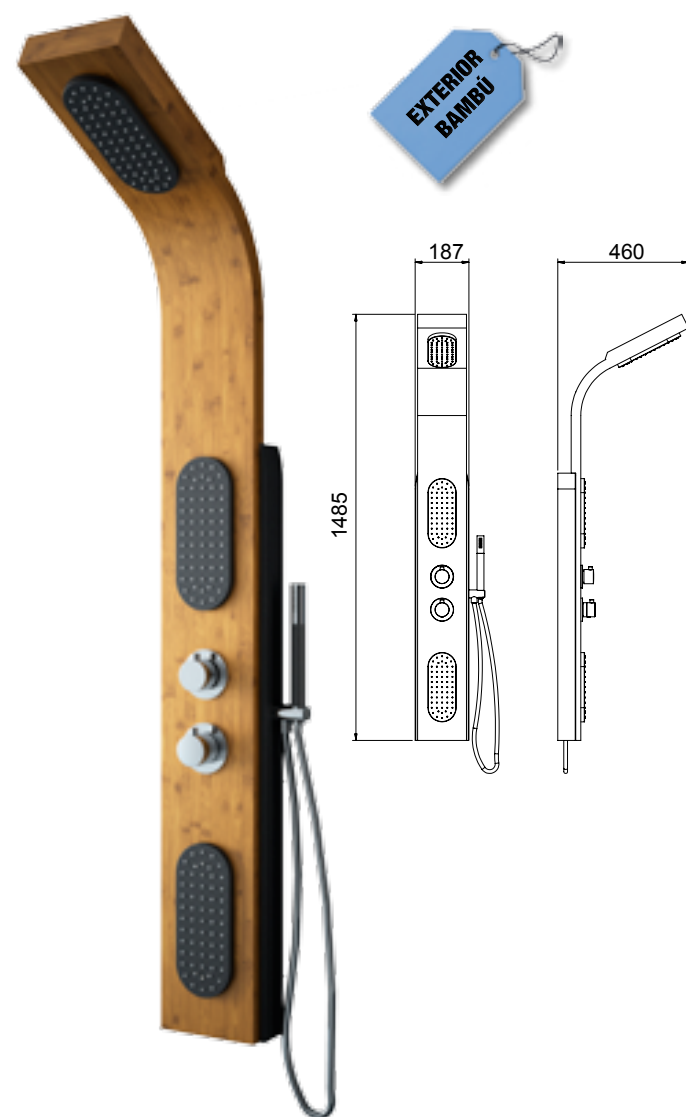

COLUMNAS HIDROMASAJE

CON GRIFERÍA TERMOSTÁTICA

Columna BAMBÚ bambú
21717 | 439 €