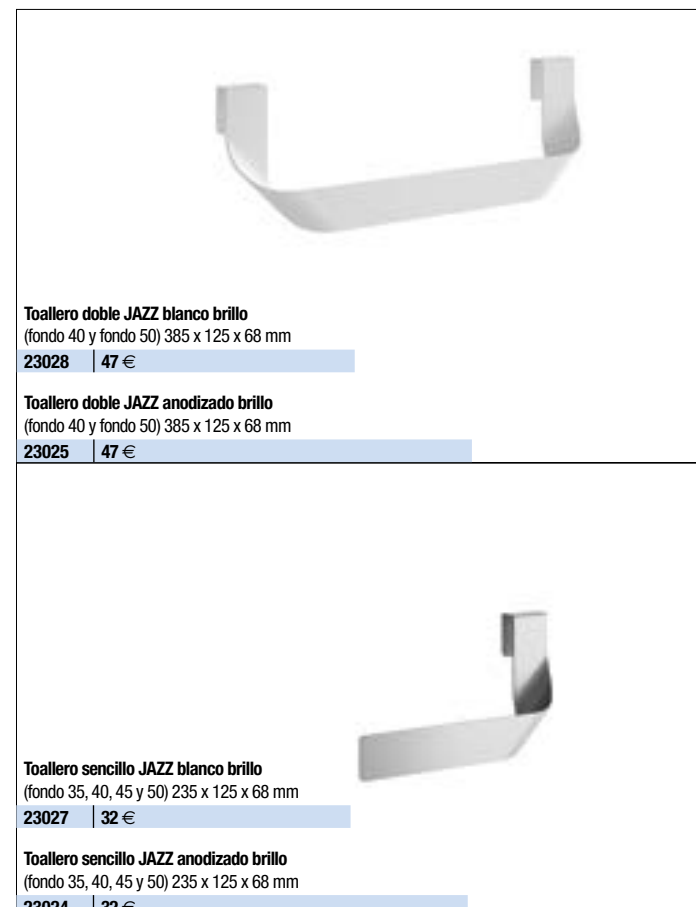

JAZZ

ANODIZADO BRILLO
Y BLANCO BRILLO

Toallero doble JAZZ blanco brillo
(fondo 40 y fondo 50) 385 x 125 x 68 mm
23028 | 47 €

Toallero doble JAZZ anodizado brillo
(fondo 40 y fondo 50) 385 x 125 x 68 mm
23025 | 47 €