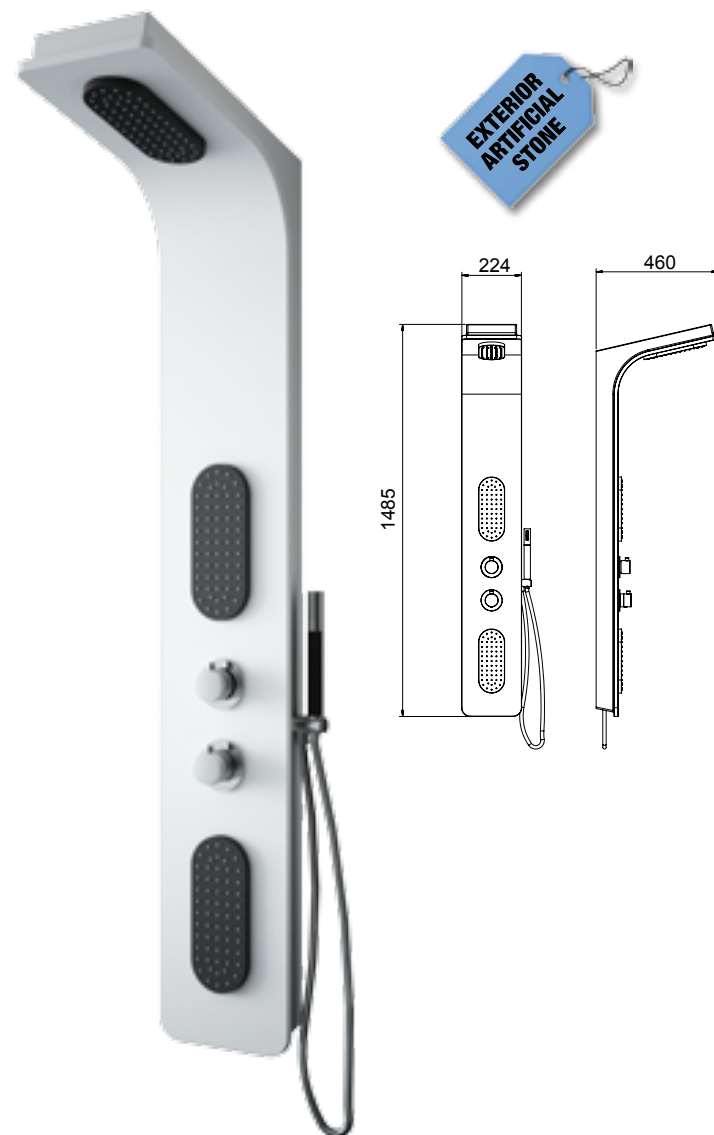

Columna STONE BLANCO blanco
21718 | 543 €