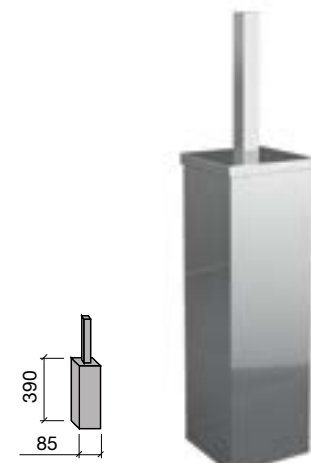

Escobillero TORMES acero pulido a suelo
85 x 390 x 85 mm
12895 | 35 €