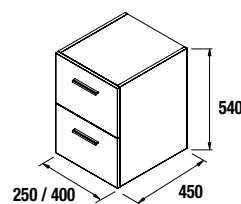

COQUETA SUSPENDIDA FUSSION CHROME 2 CAJONES

Coqueta suspendida de 2 cajones de madera en acabado Carbón-TX, con guías ocultas de extracción Plus.

	Blanco Brillo		Gris Brillo		Taupe Brillo		Natural		Sbiancato		Alsacia	
	cod.	€	cod.	€	cod.	€	cod.	€	cod.	€	cod.	€
250	23360	170	23361	191	23365	191	23364	170	23362	170	23363	170
400	23366	191	23367	213	23371	213	23370	191	23368	191	23369	191