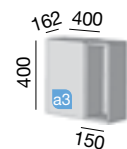

FUSSION LINE 600 alsacia
Datos técnicos

COD.	DESCRIPCIÓN	€
COMPOSICIÓN CON MUEBLE DE 600		
1	23261 Mueble FUSSION LINE 600 alsacia 3 cajones con uñero y freno. 598 x 868 x 450 mm	296
2	20748 Lavabo TOSCANA 605 carga mineral blanca sin sifón ni desagüe clicker. 605 x 50 x 460 mm	196
PRECIO TOTAL DEL CONJUNTO		492

AUXILIARES		
COD.	DESCRIPCIÓN	€
a1	23215 Módulo ALLIANCE 400 alsacia (1 ud) izquierdo / derecho 1 puerta apertura push 400 x 400 x 162 mm	125
a2	23226 Módulo ALLIANCE 400 blanco-TX (1 ud) horizontal vertical 1 hueco. 400 x 150 x 162 mm	39

OPCIONALES		
COD.	DESCRIPCIÓN	€
o1	16908 Espejo SENA 600 horizontal vertical luna 5 mm. 600 x 800 mm	64
o2	20362 Aplique FARO 450 cromo mate luz led (5 W.) IP44 sujeción multienganche. 450 x 98 x 36 mm	115
o3	22058 Separadores carbón-TX para cajón inferior S45 600. 523 x 80 x 324 mm	40
o4	13663 Sifón con desagüe clicker latón cromado	58