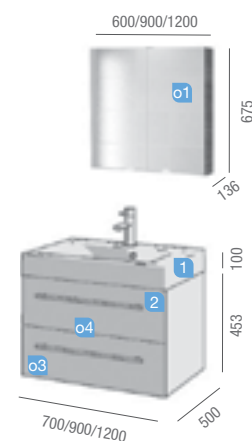

STARLIGHT NOGAL 700/900/1200
Datos técnicos

COD.	DESCRIPCIÓN	€
COMPOSICIÓN CON MUEBLE DE 700		
1 20737	Lavabo STARLIGHT 700 carga mineral blanca sin sifón ni desagüe clicker. 700 x 100 x 500 mm	319
2 21287	Mueble suspendido STARLIGHT 700 nogal 2 cajones con freno. 690 x 453 x 496 mm	581
PRECIO TOTAL DEL CONJUNTO		900

COD.	DESCRIPCIÓN	€
COMPOSICIÓN CON MUEBLE DE 900		
1 20738	Lavabo STARLIGHT 900 carga mineral blanca sin sifón ni desagüe clicker. 900 x 100 x 500 mm	378
2 21290	Mueble suspendido STARLIGHT 900 nogal 2 cajones con freno. 890 x 453 x 496 mm	639
PRECIO TOTAL DEL CONJUNTO		1017

COD.	DESCRIPCIÓN	€
COMPOSICIÓN CON MUEBLE DE 1200		
1 20739	Lavabo STARLIGHT 1200 carga mineral blanca sin sifón ni desagüe clicker. 1200 x 100 x 500 mm	486
2 21293	Mueble suspendido STARLIGHT 1200 nogal 2 cajones con freno. 1190 x 453 x 496 mm	671
PRECIO TOTAL DEL CONJUNTO		1157

OPCIONALES

COD.	DESCRIPCIÓN	€
o1 21118	Armario STARLIGHT 600 nogal 2 puertas espejo doble con interruptor y enchufe con freno. 600 x 675 x 136 mm	477
o2 21119	Armario STARLIGHT 900 nogal 3 puertas espejo doble con interruptor y enchufe con freno. 900 x 675 x 136 mm	675
o3 21120	Armario STARLIGHT 1200 nogal 3 puertas espejo doble con interruptor y enchufe con freno. 1200 x 675 x 136 mm	727
o4 13663	Sifón con desagüe clicker latón cromado	58

AUXILIARES

COD.	DESCRIPCIÓN	€
a1 21302	Pilar suspendido STARLIGHT nogal izquierdo 2 puertas con freno 305 x 1370 x 359 mm	238