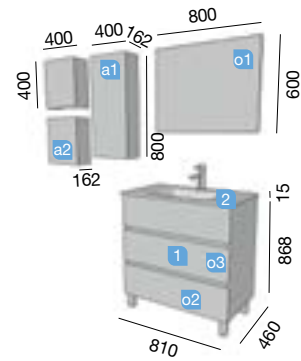

Fondo 45

FUSSION LINE 600 alsacia

TRES CAJONES CON FRENO

FUSSION LINE 800 natural

Datos técnicos

COD.	DESCRIPCIÓN	€
COMPOSICIÓN CON MUEBLE DE 800 Natural		
1 23268	Mueble FUSSION LINE 800 natural 3 cajones con uñero y freno. 797 x 868 x 450 mm	298
2 19099	Lavabo SOFIA 805 MineralMarmo sin sifón ni desagüe clicker. 805 x 15 x 460	269
PRECIO TOTAL DEL CONJUNTO		567