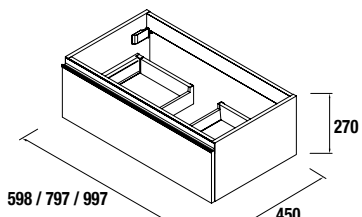

Blanco Brillo		Gris Brillo		Bahia		Natural	
	cod.	€	cod.	€	cod.	€	cod.	€
600	22627	222	22781	222	22782	222	22783	222
800	22628	258	22787	258	22788	258	22789	258
1000	22629	284	22793	284	22794	284	22795	284