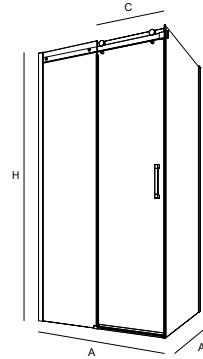

Mamparas en Stock

SERIE HELSINKI Frontal de ducha

MAMPARA FRONTAL DUCHA DE UNA PUERTA Y UN FIJO CON LATERAL FIJO

- Con sistema de liberación de puertas para una fácil limpieza
- Cristal transparente templado Norma EN- 12150 de 6 mm en puerta y fijo.
- Expansión 20 mm en cada perfil a pared
- Altura 1950 mm
- Perfil aluminio acabado plata brillo con asas cromadas.
- Sin perfil inferior
- Reversible.

OPCIONALES		
COD.	DESCRIPCIÓN	€
1	22770 Ultra-protect (tratamiento antical)	35
2	22769 KIT Cierre imantado	9

FRONTAL DUCHA							
PLATO	MEDIDAS (A)	ALTURA (H)	ACCESO (C)	ACABADO	Nº EMBALAJES	CRISTAL	
						COD.	€
1000	960 - 1000	1950	394	plata brillo	1	22442	389
	1000 - 1040	1950	414	plata brillo	1	22443	389
	1040 - 1080	1950	434	plata brillo	1	22444	389
	1080 - 1120	1950	454	plata brillo	1	22445	399
	1120 - 1160	1950	474	plata brillo	1	22446	399
1200	1160 - 1200	1950	494	plata brillo	1	22447	399
	1200 - 1400	1950	510	plata brillo	1	22448	409
	1240 - 1280	1950	534	plata brillo	1	22449	409
	1208 - 1320	1950	554	plata brillo	1	22450	409
	1320 - 1360	1950	574	plata brillo	1	22451	419
1400	1360 - 1400	1950	594	plata brillo	1	22452	419
	1400 - 1440	1950	614	plata brillo	1	22453	419
	1440 - 1480	1950	634	plata brillo	1	22454	429
	1480 - 1520	1950	654	plata brillo	1	22455	429
	1520 - 1560	1950	674	plata brillo	1	22456	429
1600	1560 - 1600	1950	694	plata brillo	1	22457	429

LATERAL FIJO					
MEDIDAS (A)	ALTURA (H)	ACABADO	Nº EMBALAJES	CRISTAL	
				COD.	€
675 - 695	1950	plata brillo	1	22458	215
775 - 795	1950	plata brillo	1	22459	225
875 - 895	1950	plata brillo	1	22460	235

Mamparas en Stock

SERIE HELSINKI Angular de ducha

MAMPARA ANGULAR DUCHA DE DOS PUERTAS Y DOS FIJOS

- Con sistema de liberación de puertas para una fácil limpieza
- Cristal transparente templado Norma EN- 12150 de 6 mm en puerta y fijo.
- Expansión 20 mm en cada perfil a pared
- Altura 1950 mm
- Perfil aluminio acabado plata brillo con asas cromadas.
- Sin perfil inferior
- Reversible.