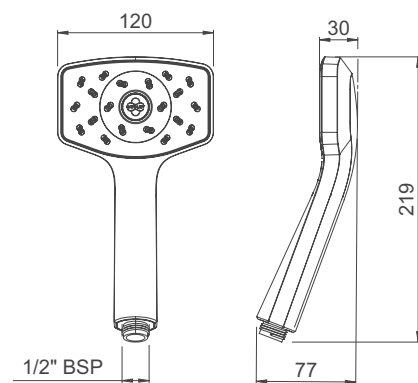

Kit ducha KAHA SATINJET gris
Teleducha
23541 | 94 €

Kit ducha KAHA SATINJET blanco
Teleducha
23542 | 94 €

PRESIÓN:
0.35 - 5.0 bar

- 2 tipos de "rociado" - Ducha de cuerpo Satinjet o masaje
- Cambia el tipo de rociado deslizando el interruptor
- Incorpora un regulador de caudal de 9L/min