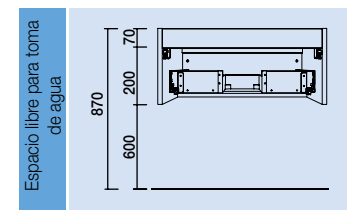

Serie SPIRIT
1 Hueco, 1 Cajón Metálico
y 2 Cajones Metálicos

Serie SPIRIT
Coquetas 250 / 400 de 1 Puerta
para modulares SPIRIT

COQUETA SUSPENDIDA ALLIANCE 1 HUECO

Coqueta suspendida de 1 hueco en acabado carbón textil.

Carbón - TX		
	cod.	€
600	22811	136
800	22815	157
1000	22819	184

MUEBLE SUSPENDIDO SPIRIT 1 CAJÓN

Mueble suspendido de 1 cajón metálico extracción total con salvasifón, interiores Carbón-TX y cierre con freno. Tirador acabado anodizado brillo de serie, opcional soft negro mate o soft blanco mate.

	Blanco Brillo		Gris Brillo		Bahia		Natural	
	cod.	€	cod.	€	cod.	€	cod.	€
600	22627	222	22781	222	22782	222	22783	222
800	22628	258	22787	258	22788	258	22789	258
1000	22629	284	22793	284	22794	284	22795	284

COQUETA SUSPENDIDA SPIRIT 1 CAJÓN SIN SALVASIFÓN

Mueble suspendido de 1 cajón metálico extracción total con salvasifón, interiores Carbón-TX y cierre con freno. Tirador acabado anodizado brillo de serie, opcional soft negro mate o soft blanco mate.

	Blanco Brillo		Gris Brillo		Bahia		Natural	
	cod.	€	cod.	€	cod.	€	cod.	€
600	22630	222	22784	222	22785	222	22786	222
800	22631	258	22790	258	22791	258	22792	258
1000	22632	284	22796	284	22797	284	22798	284

MUEBLE SUSPENDIDO SPIRIT 2 CAJONES

Mueble suspendido de 2 cajones metálicos extracción total, interiores Carbón-TX y cierre con freno. Tirador acabado anodizado brillo de serie, opcional soft negro mate o soft blanco mate.

	Blanco Brillo		Gris Brillo		Bahia		Natural	
	cod.	€	cod.	€	cod.	€	cod.	€
600	22633	365	22799	365	22800	365	22801	365
800	22634	394	22802	394	22803	394	22804	394
1000	22635	454	22805	454	22806	454	22807	454
1200	23890	484	23891	484	23892	484	23893	484

COQUETAS SPIRIT 1 PUERTA I/D

Coqueta de 1 puerta de apertura izquierda / derecha y cierre con freno. Interiores carbón textil.