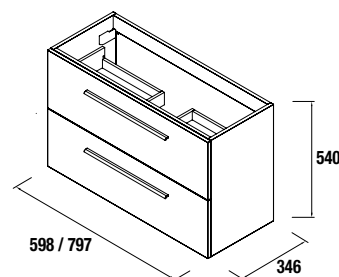

SERIE 35

AUXILIARES SERIE 35

NORMA EN 120 CIERRE CON FRENO

Serie S35

Muebles de 2 Cajones Madera

MUEBLE SUSPENDIDO S.35 2 CAJONES

Mueble suspendido de 2 cajones de madera, interiores carbón textil y cierre con freno. Tirador en acabado cromo brillo.

	Blanco Brillo		Natural	
	cod.	€	cod.	€
600	21768	210	23270	210
800	21769	237	23271	237

Complementos para Mueble

Aplicador sensor LED

Luz auxiliar con sensor y batería recargable microUSB
188 x 20 x 30 mm

cod.	€
23031	49

Juego 2 Patas cromo

Juego de 2 patas cromadas altura 330
30 x 30 x 330 mm

cod.	€
23899	15