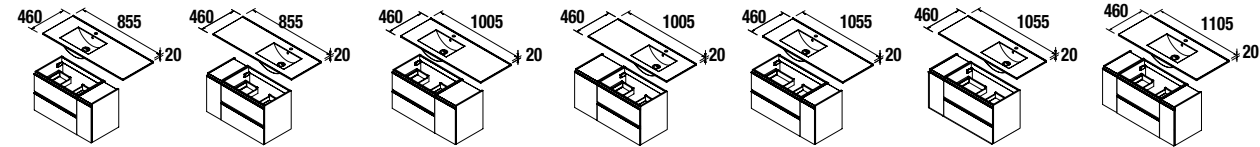

cod.	€
23031	49

Juego 2 Patas cromo

Juego de 2 patas cromadas altura 330
30 x 30 x 330 mm

cod.	€
23899	15

Combinación con Lavabos

Iberia (Porcelana blanca)

600/C		800/C		1000/C	
cod.	€	cod.	€	cod.	€
14711	99	14712	122	14713	155