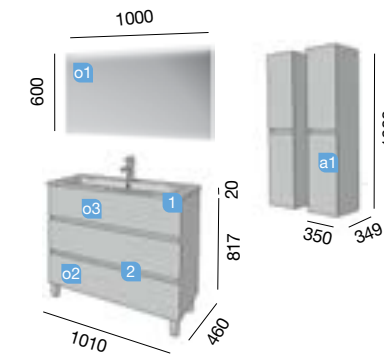

Fondo 45

FUSSION LINE 1000 taupe brillo

TRES CAJONES CON FRENO

OPCIONALES		
COD.	DESCRIPCIÓN	€
o1 21737	Espejo UP&DOWN 1000 horizontal con luz led (9,6 / 4,8 W) IP 44 1000 x 600 mm	372
o2 22062	Separadores carbón-TX para cajón inferior S45 1000. 924 x 80 x 324 mm	56
o3 13663	Sifón con desagüe clicker latón cromado	58
AUXILIARES		
COD.	DESCRIPCIÓN	€
a1 23224	Pilar suspendido ALLIANCE taupe brillo (1 ud) izquierdo / derecho 2 puertas apertura push 350 x 1600 x 349 mm	299