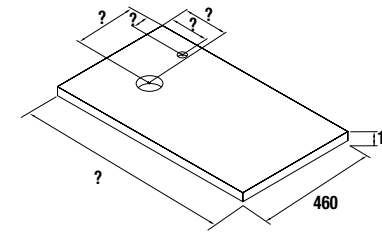

ENCIMERAS DE ESPESOR 16 MM

Encimeras de espesor 16mm. en medidas especiales con mecanizado. Acabados melamínicos y laminados de alta presión (HPL)

		Blanco Brillo		Gris Brillo		Bahia		Natural	
		cod.	€	cod.	€	cod.	€	cod.	€
Bajo pedido	<1000	23145	137	23146	137	23147	137	23148	137
	1001 - 1400	23149	229	23150	229	23151	229	23152	229
	1401 - 1800	23153	332	23154	332	23155	332	23156	332
	1801 - 2000	23157	378	23158	378	23159	378	23160	378
	2001 - 2400	23161	413	23162	413	23163	413	23164	413

Nota: Encimeras especiales en longitud y mecanizado plazo de servicio 4/5 semanas