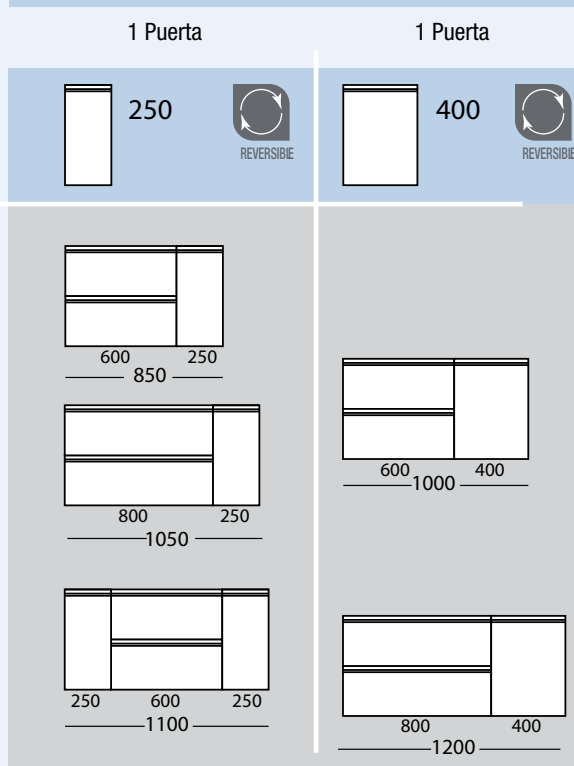

NATURAL

Carbón TX

modularidad con COQUETA