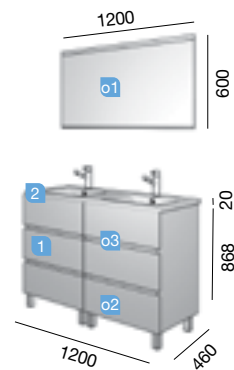

FUSSION LINE DOBLE 1200
BLANCO BRILLO
Datos técnicos

COD.	DESCRIPCIÓN	€
COMPOSICIÓN DOBLE 1200 BLANCO BRILLO		
1	23258 Mueble FUSSION LINE 600 blanco brillo (2 uds) 3 cajones con uñero y freno. 598 x 868 x 450 mm	592
2	15459 Lavabo IBERIA 1200 doble porcelana blanca sin sifón y desagüe clicker. 1200 x 20 x 460 mm	353
PRECIO TOTAL DEL CONJUNTO		945
OPCIONALES		
COD.	DESCRIPCIÓN	€
o1	21738 Espejo UP&DOWN 1200 horizontal con luz led (9,6 / 4,8 W) IP 44 1200 x 600 mm	402
o2	22058 Separadores carbón-TX (1 ud) para cajón inferior S45 600. 523 x 80 x 324 mm	40
o3	13663 Sifón con desagüe clicker latón cromado (1 ud)	58
AUXILIARES		
COD.	DESCRIPCIÓN	€
a1	22823 Módulo ALLIANCE 400 natural (1 ud) izquierdo / derecho 1 puerta apertura push 400 x 400 x 162 mm	125