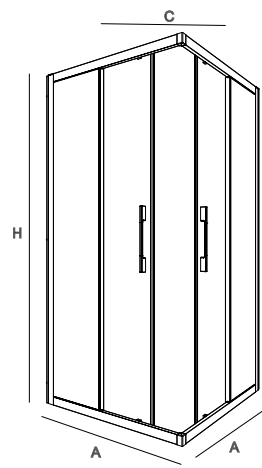

ANGULAR DUCHA

PLATO	MEDIDAS (A)	MEDIDAS (B)	ALTURA (H)	ACCESO (C)	ACABADO	Nº EMBALAJES	CRISTAL		SERIGRAFÍA ROAD	
							COD.	€	COD.	€
700 x 700	*675 - 700	675 - 700	1950	<400	plata brillo	1	16724	385	16727	475
800 x 800	765 - 790	765 - 790	1950	435	plata brillo	1	16725	403	16728	481
900 x 900	865 - 890	865 - 890	1950	500	plata brillo	1	16726	421	16729	501