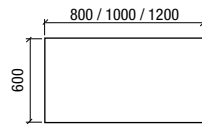

Espejo CHICAGO 800
horizontal vertical con luz led y antivaho (20 W) IP 44
800 x 600 mm

22956 | 376 €

Espejo CHICAGO 1000
horizontal vertical con luz led y antivaho (30 W) IP 44
1000 x 600 mm

22957 | 406 €

Espejo CHICAGO 1200
horizontal vertical con luz led y antivaho (30 W) IP 44
1200 x 600 mm

22958 | 447 €