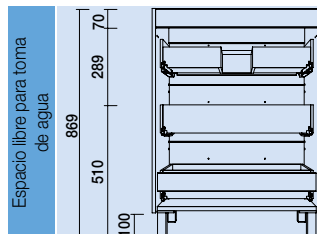

Blanco Brillo		Gris Brillo		Taupe Brillo		Natural		Sbiancato		Alsacia	
	cod.	€	cod.	€	cod.	€	cod.	€	cod.	€	cod.	€
600	23240	318	23241	335	23245	335	23244	318	23242	318	23243	318
800	23246	341	23247	363	23251	363	23250	341	23248	341	23249	341
1000	23234	373	23235	394	23239	394	23238	373	23236	373	23237	373