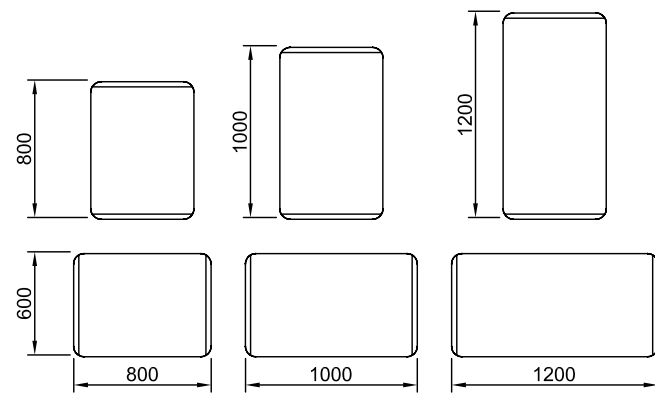

Espejos con Luz LED

CHICAGO

CANDEM

ROMA