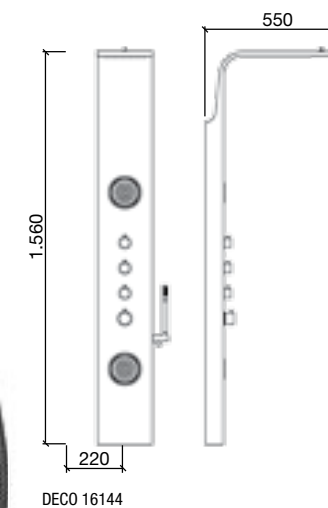

COLUMNAS HIDROMASAJE

CON GRIFERÍA TERMOSTÁTICA

Columna DECO inox cromo
16144 | 653 €

Columna NOVA inox cromo
16145 | 599 €