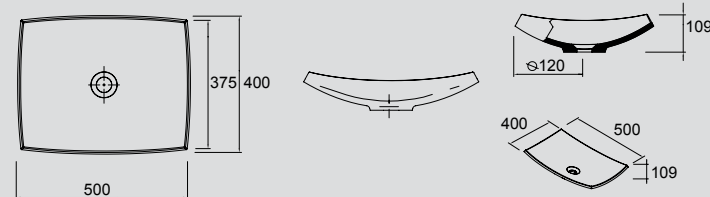

Lavabo SOFIA 805 MineralMarmo
sin sifón ni desagüe clicker
805 x 15 x 460

19099 | 269 €

Lavabo SOFIA 1005 MineralMarmo
sin sifón ni desagüe clicker
1005 x 15 x 460

19100 | 340 €

Lavabo SOFIA 1105 MineralMarmo
sin sifón ni desagüe clicker
1105 x 15 x 460

18687 | 393 €