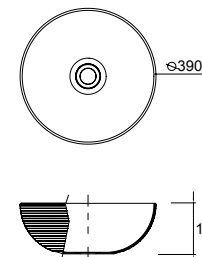

Lavabo de posar ULTRAFINO DESIR porcelana blanca
sin sifón ni desagüe
380 x 380 x 140 mm
21855 | 170 €

Lavabo de posar ULTRAFINO SEDUCTION porcelana blanca
sin sifón ni desagüe
390 x 390 x 150 mm
21854 | 170 €