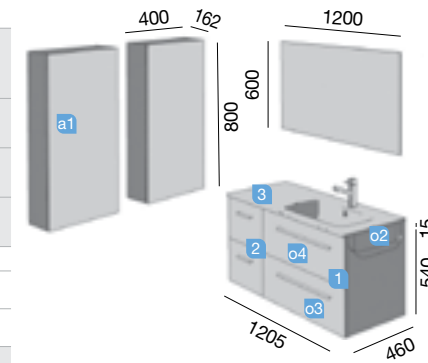

OPCIONALES		
COD.	DESCRIPCIÓN	€
o1	16907 Espejo SENA 500 (1 ud) vertical luna 5 mm. 500 x 800 mm	62
o2	21735 Aplique PANDORA (1 ud) cromo brillo luz led (8 W.) IP 44 sujeción multienganche. 308 x 96 x 32 mm	60
o3	22058 Separadores carbón-TX (1 ud) para cajón inferior S45 600. 523 x 80 x 324 mm	40
o4	13663 Sifón con desagüe clicker latón cromado (1 ud)	58

AUXILIARES		
COD.	DESCRIPCIÓN	€
a1	23223 Pilar suspendido ALLIANCE sbiancato izquierdo / derecho 2 puertas apertura push 350 x 1600 x 349 mm	299
a2	23214 Módulo ALLIANCE 400 sbiancato izquierdo / derecho 1 puerta apertura push 400 x 400 x 162 mm	125
a3	23220 Módulo ALLIANCE 400 sbiancato izquierdo / derecho 1 puerta apertura push 400 x 800 x 162 mm	149

OPCIONALES		
COD.	DESCRIPCIÓN	€
o1	20742 Espejo REFLEXO 1200 horizontal vertical luz led (17,28 W) IP 44 1200 x 600 mm	311
o2	23028 Toallero doble JAZZ blanco brillo 385 x 125 x 68 mm	47
o3	22060 Separadores carbón-TX para cajón inferior S45 800. 724 x 80 x 324 mm	47
o4	13663 Sifón con desagüe clicker latón cromado	58

AUXILIARES		
COD.	DESCRIPCIÓN	€
a1	22825 Módulo ALLIANCE 400 gris brillo (1 ud) izquierdo / derecho 1 puerta apertura push 400 x 800 x 162 mm	149

MODULAR FUSSION CHROME 1205/I GRIS BRILLO

COQUETA 400+MUEBLE 800

COD.	DESCRIPCIÓN	€
COMPOSICIÓN FUSSION CHROME 1205/I		
1	23294 Mueble suspendido FUSSION CHROME 800 gris brillo 2 cajones con freno. 797 x 540 x 450 mm	283
2	23367 Coqueta suspendida FUSSION CHROME 400 gris brillo 2 cajones con freno. 400 x 540 x 450 mm	213
3	18683 Lavabo SOFIA 1205 izquierdo MineralMarmo sin sifón ni desagüe clicker. 1205 x 15 x 460	403
PRECIO TOTAL DEL CONJUNTO		899