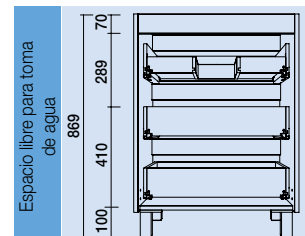

MUEBLE FUSSION LINE 3 CAJONES

Mueble a suelo de 3 cajones de madera en acabado Carbón-TX, con guías ocultas de extracción Plus y patas cromadas de 10 cm de altura

	Blanco Brillo		Gris Brillo		Taupe Brillo		Natural		Sbiancato		Alsacia	
	cod.	€	cod.	€	cod.	€	cod.	€	cod.	€	cod.	€
600	23258	296	23259	318	23263	318	23262	296	23260	296	23261	296
800	23264	298	23265	320	23269	320	23268	298	23266	298	23267	298
1000	23252	320	23253	341	23257	341	23256	320	23254	320	23255	320