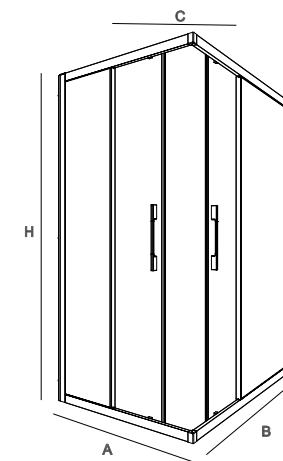

SERIE CLEAR Angular de ducha

MAMPARA ANGULAR RECTANGULAR DE DUCHA DE DOS PUERTAS Y DOS FIJOS

- Cristal transparente templado Norma EN- 12150 de 6 mm en puerta y fijo.
- Expansión 25 mm.
- Para opción con serigrafía Maxi incremento del 30% sobre el precio con serigrafía ROAD.
- Perfil aluminio acabado plata brillo con asas cromadas.
- Reversible.
- Rodamiento superior tándem regulable y tándem inferior con muelle.