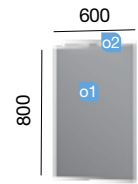

Ver página 173

FUSSION LINE 600/700 taupe brillo

Datos técnicos

COD.	DESCRIPCIÓN	€
COMPOSICIÓN CON MUEBLE DE 600		
1 23316	Mueble suspendido FUSSION LINE 600 taupe brillo 2 cajones con uñero y freno, 598 x 540 x 450 mm.	240
2 14711	Lavabo IBERIA 610 porcelana blanca sin sifón ni desagüe clicker, 610 x 20 x 460 mm	99
PRECIO TOTAL DEL CONJUNTO		339