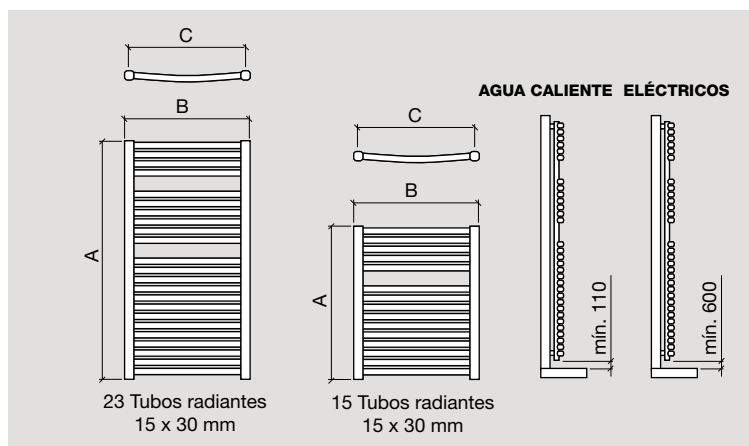

AGUA CALIENTE

Valvula y detentor cromado, universal, apto para cualquier radiador del mercado, incluye kit de tuercas cromadas para conexión a tubo de cobre de 15m/m ó tubo de polietileno reticulado o multicapa de diametro 16 m/m

MANUAL

TERMOESTÁTICA

SISTEMA	RESISTENCIA WATIOS	TAMAÑO A - B - C	COLOR	POTENCIA wat/h - kcal/h	COD	€
Por agua caliente de red calefacción	---	800 x 500 / 450	Cromo	275 - 237	14323	214
	---	1180 x 500 / 450	Cromo	416 - 358	14324	294
Juego de válvula y detentor compresión cobre cromo					14361	38
Juego valvula termostática detentor cromado					16301	77

TERMOSTATO ELÉCTRICO

- Conexión a red eléctrica de 220/230 v. mediante cable que no puede estar en contacto con los tubos. No situar el enchufe detrás del radiador/secatoallas.
- Grado de protección IP-44 y no precisa toma de tierra (Clase II)
- Pulsador de función Turbo: funcionamiento durante dos horas a máximo rendimiento.
- Sonda de temperatura ambiente.
- Potencia calorífica según se indica el el cuadro adjunto.
- El termostato regula la temperatura desde un mínimo de 7 ° hasta un máximo de 30 °
- Led bicolor indicador del estado de funcionamiento.
- Diseño funcional color gris o blanco según acabado del radiador.