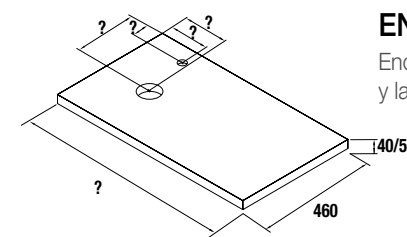

ENCIMERAS DE ESPESOR 45 Y 50 MM

Encimeras de espesor 16mm. en medidas especiales con mecanizado. Acabados melamínicos y laminados de alta presión (HPL)

		Blanco Brillo / 50mm		Gris Brillo / 50mm		Carbón / 50mm		Roble Africa / 40mm	
		cod.	€	cod.	€	cod.	€	cod.	€
Bajo pedido	<1000	23165	271	23166	271	23167	271	23168	260
	1001 - 1400	23169	343	23170	343	23171	343	23172	331
	1401 - 1800	23173	390	23174	390	23175	390	23176	378
	1801 - 2000	23177	493	23178	493	23179	493	23180	482
	2001 - 2400	23181	608	23182	608	23183	608	23184	585

Nota: Encimeras especiales en longitud y mecanizado plazo de servicio 4/5 semanas