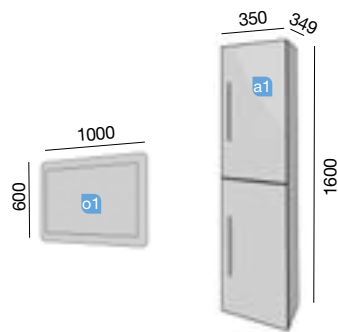

FUSSION CHROME 1000 alsacia
Datos técnicos

COD.	DESCRIPCIÓN	€
COMPOSICIÓN CON MUEBLE DE 1000		
1	23278 Mueble suspendido FUSSION CHROME 1000 alsacia 2 cajones con freno. 997 x 540 x 450 mm	287
2	19100 Lavabo SOFIA 1005 MineralMarmo sin sifón ni desagüe clicker. 1005 x 15 x 460	340
PRECIO TOTAL DEL CONJUNTO		627

OPCIONALES		
COD.	DESCRIPCIÓN	€
o1	22957 Espejo CHICAGO 1000 horizontal vertical con luz led y antivaho (30 W.) IP 44. 1000 x 600 mm	406
o2	22062 Separadores carbón-TX para cajón inferior S45 1000. 924 x 80 x 324 mm	56
o3	13663 Sifón con desagüe clicker latón cromado	58

AUXILIARES		
COD.	DESCRIPCIÓN	€
a1	23225 Pilar suspendido ALLIANCE alsacia izquierdo / derecho 2 puertas apertura push 350 x 1600 x 349 mm	299

	Blanco brillo	€		Gris Brillo	€
23275	Mueble 1000	287	23276	Mueble 320	320
	Taupe Brillo	€		Natural	€
23280	Mueble 1000	320	23279	Mueble 1000	287
	Sbiancato	€		Alsacia	€
23277	Mueble 1000	287	23278	Mueble 1000	287