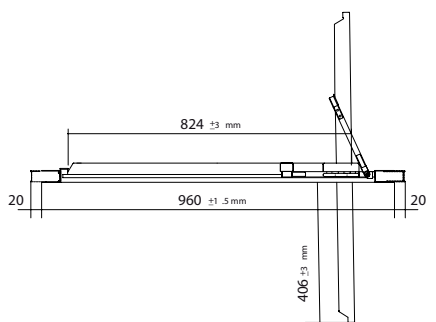

SERIE HABITAT frontal con lateral fijo

MAMPARA FRONTAL DUCHA CON LATERAL FIJO

- Cristal transparente templado Norma EN- 12150 de 6 mm en puerta
- Expansión 20 mm en cada perfil a pared
- Altura 1950 mm
- Perfil aluminio acabado plata brillo
- Reversible.
- Tirador ergonómico especial en ABS para una fácil apertura
- Tratamiento anti-cal incluido de serie en todos lo modelos

FRONTAL DE DUCHA					
					CRISTAL
MEDIDAS (A)	ALTURA (H)	ACCESO (C)	ACABADO	COD.	€
660 - 700	1950	524	plata brillo	23413	359
760 - 800	1950	624	plata brillo	23414	379
860 - 900	1950	724	plata brillo	23415	389
960 - 1000	1950	824	plata brillo	23416	405

LATERALES FIJOS / para frontales de ducha					
					CRISTAL
MEDIDAS (A)	ALTURA (H)	ACABADO	COD.	€	
675 - 695	1950	plata brillo	23417	185	
775 - 795	1950	plata brillo	23418	195