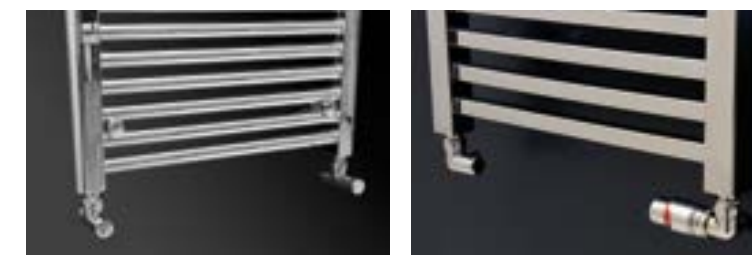

Detalle del secatoallas de 1180 H con 27 tubos radiantes de ø 20 mm.

AGUA CALIENTE

Valvula y detentor cromado, universal, apto para cualquier radiador del mercado, incluye kit de tuercas cromadas para conexión a tubo de cobre de 15m/m ó tubo de polietileno reticulado o multicapa de diametro 16 m/m