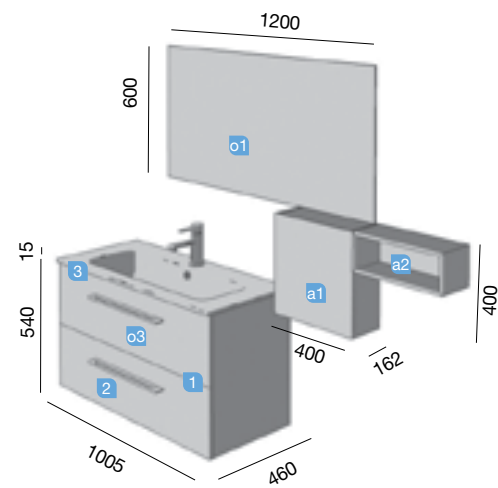

FUSSION CHROME 1000 gris brillo
Datos técnicos

COD.	DESCRIPCIÓN	€
COMPOSICIÓN CON MUEBLE DE 1000		
1	23276 Mueble suspendido FUSSION CHROME 1000 gris brillo 2 cajones con freno. 997 x 540 x 450 mm	320
2	19472 Tirador DUPLO 450 Anodizado (2 uds)	60
3	19100 Lavabo SOFIA 1005 MineralMarmo sin sifón ni desagüe clicker. 1005 x 15 x 460	340
PRECIO TOTAL DEL CONJUNTO		720
OPCIONALES		
COD.	DESCRIPCIÓN	€
o1	20742 Espejo REFLEXO 1200 horizontal vertical luz led (17,28 W) IP 44 1200 x 600 mm	311
o2	22062 Separadores carbón-TX para cajón inferior S45 1000. 924 x 80 x 324 mm	56
o3	13663 Sifón con desagüe clicker latón cromado	58
AUXILIARES		
COD.	DESCRIPCIÓN	€
a1	22821 Módulo ALLIANCE 400 gris brillo (1 ud) izquierdo / derecho 1 puerta apertura push 400 x 400 x 162 mm	125
a2	23226 Módulo ALLIANCE 400 blanco-TX horizontal vertical 1 hueco. 400 x 150 x 162 mm	39

Fondo 45

**FUSSION CHROME 1000 gris
brillo**

2 CAJONES CON FRENO