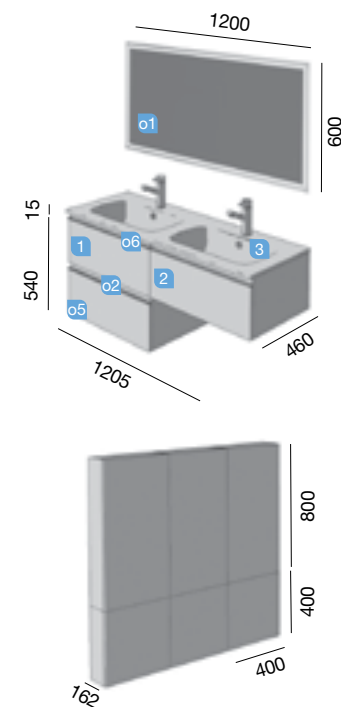

AUXILIARES

COD.	DESCRIPCIÓN	€
a1 22827	Módulo ALLIANCE 400 natural (1 ud) izquierdo / derecho 1 puerta apertura push 400 x 800 x 162 mm	149
a2 22820	Módulo ALLIANCE 400 blanco brillo (1 ud) izquierdo / derecho 1 puerta apertura push 400 x 400 x 162 mm	125

Fondo 45

MODULAR SPIRIT 1200 DOBLE PINO BAHÍA

DOS MUEBLES DE 600

COD.	DESCRIPCIÓN	€
COMPOSICIÓN CON MUEBLE DE 1200		
1 22800	Mueble suspendido SPIRIT 600 pino bahía 2 cajones metálicos con freno 598 x 540 x 450 mm	365
2 22782	Mueble suspendido SPIRIT 600 pino bahía 1 cajón metálico con freno. 598 x 270 x 450 mm	222
3 18691	Lavabo SOFIA 1205 doble MineralMarmo sin sifón ni desagüe clicker. 1205 x 15 x 460	415
PRECIO TOTAL DEL CONJUNTO		1002