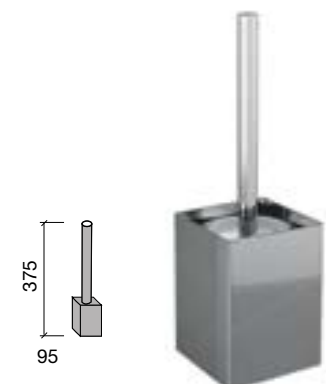

Toalleros, portarrollos escobilleros y espejos

Escobillero a suelo ABS / cromo
95 x 375 x 95 mm
14092 | 18 €