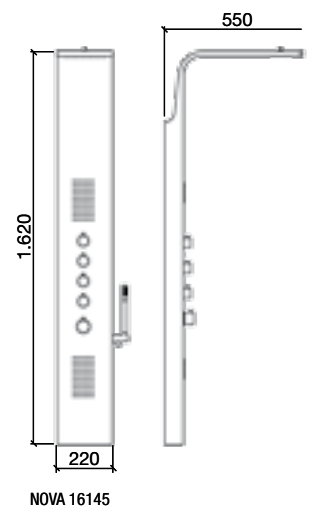

COLUMNAS HIDROMASAJE

CON GRIFERÍA TERMOSTÁTICA

Columna DECO inox cromo
16144 | 653 €

Columna NOVA inox cromo
16145 | 599 €