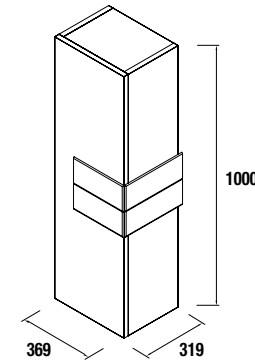

Blanco Brillo / Blanco Brillo		Blanco Brillo / Moka Mate		Blanco Brillo / Gris Antracita	
		cod.	€	cod.	€	cod.	€
		21820	229	21821	229	21822	229
		Moka Mate / Blanco Brillo		Moka Mate / Moka Mate		Moka Mate / Gris Antracita	
		cod.	€	cod.	€	cod.	€
		21823	229	21824	229	21825	229
		Gris Antracita / Blanco Brillo		Gris Antracita / Moka Mate		Gris Antracita / Gris Antracita	
		cod.	€	cod.	€	cod.	€
		21826	229	21827	229	21828	229
		Roble / Blanco Brillo		Roble / Moka Mate		Roble / Gris Antracita	
		cod.	€	cod.	€	cod.	€
		21829	229	21830	229	21831	229

Combinación con Lavabos

Iberia (Porcelana blanca)

800		1000	
cod.	€	cod.	€
14712	122	14713	155

Sofia (mineralmarmo)

800		1000	
cod.	€	cod.	€
19099	269	19100	340

Escocia (mineralmarmo)

1000	
cod.	€
22681	550

Toscana (carga mineral)

800		1000	
cod.	€	cod.	€
20750	217	20752	238

Amalfi (carga mineral)

800		1000	
cod.	€	cod.	€
16891	278	16892	304

Complementos para Mueble

Aplique sensor LED

Luz auxiliar con sensor y batería recargable microUSB
188 x 20 x 30 mm

cod.	€
23031	49

Juego 2 Patas cromo

Juego de 2 patas cromadas altura 330
30 x 30 x 330 mm

cod.	€
23899	15