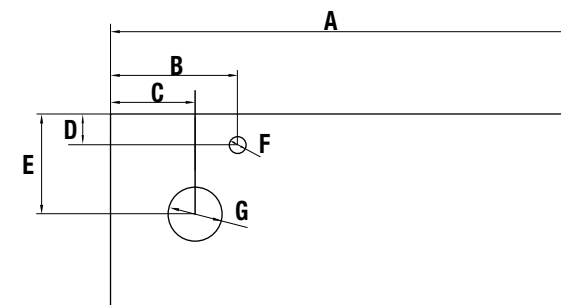

IMPORTANTE: deben incluirse las medidas en mm correspondientes a las cotas. La Empresa no se hace responsable de la incorrecta definición de las medidas/cotas para las encimeras a medida y con mecanizado; no aceptándose en ningún caso devoluciones por este motivo.