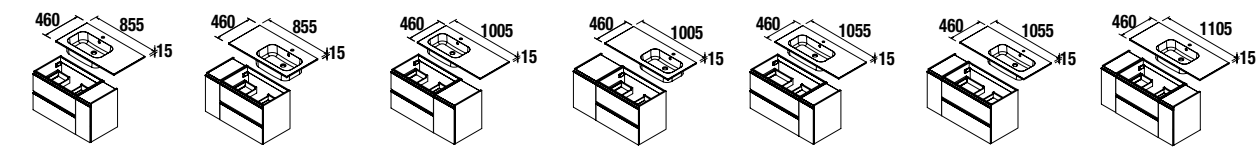

855/D (600+255)		855/I (255+600)		1005/D (600+400)		1005/I (400+600)		1055/D (800+250)		1055/I (250+800)		1105/C (250+600+250)	
cod.	€	cod.	€	cod.	€	cod.	€	cod.	€	cod.	€	cod.	€
18686	312	18685	312	18688	340	18689	334	18695	340	18696	366	18687	393