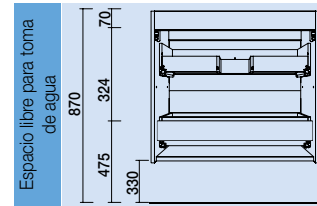

MUEBLE FUSSION CHROME 2 CAJONES

Mueble suspendido de 2 cajones de madera en acabado Carbón-TX, con guías ocultas de extracción Plus

	Blanco Brillo		Gris Brillo		Taupe Brillo		Natural		Sbiancato		Alsacia	
	cod.	€	cod.	€	cod.	€	cod.	€	cod.	€	cod.	€
600	23281	240	23282	262	23286	262	23285	240	23283	240	23284	240
700	23287	251	23288	273	23292	273	23291	251	23289	251	23290	251
800	23293	262	23294	283	23298	283	23297	262	23295	262	23296	262
900	23299	273	23300	294	23304	294	23303	273	23301	273	23302	273
1000	23275	287	23276	320	23280	320	23279	287	23277	287	23278	287

MUEBLE FUSSION CHROME 3 CAJONES

Mueble a suelo de 3 cajones de madera en acabado Carbón-TX, con guías ocultas de extracción Plus y patas cromadas de 10 cm de altura