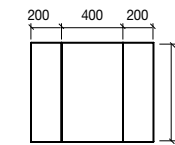

20741 | 290 €

Espejo REFLEXO 1200
horizontal vertical luz led (17,28 W) IP 44
1200 x 600 mm

20742 | 311 €

Espejo TRIPTICO
2 hojas abatibles
800 x 650 x 19 mm

17014 | 151 €

LUNA PULIDA 5mm

Espejo SENA 400
vertical luna 5 mm
400 x 800 mm