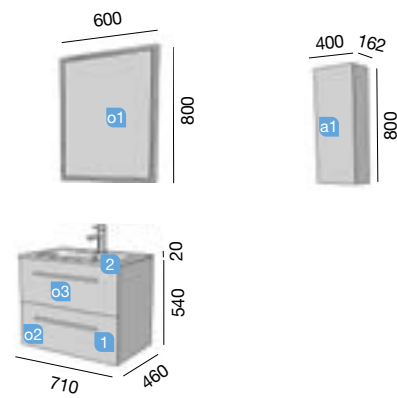

Datos técnicos

COD.	DESCRIPCIÓN	€
COMPOSICIÓN CON MUEBLE DE 700		
1 23291	Mueble suspendido FUSSION CHROME 700 natural 2 cajones con freno. 697 x 540 x 450 mm	251
2 16191	Lavabo IBERIA 710 porcelana blanca sin sifón y desagüe clicker. 710 x 20 x 460 mm	110
PRECIO TOTAL DEL CONJUNTO		361