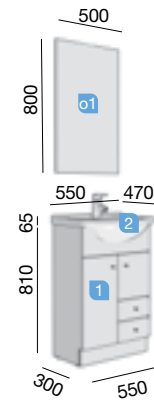

PRAGA/NILO 550

LAVABO INTEGRAL DOS PUERTAS
Y DOS CAJONES

COD.	DESCRIPCIÓN	€
COMPOSICIÓN CON MUEBLE DE 550		
1 17754	Mueble PRAGA NILO 550 blanco 2 puertas y 2 cajones. 520 x 810 x 331 mm	199
2 17731	Lavabo NILO 550 porcelana blanca sin sifón ni desagüe clicker. 550 x 65 x 470	123
PRECIO TOTAL DEL CONJUNTO		322