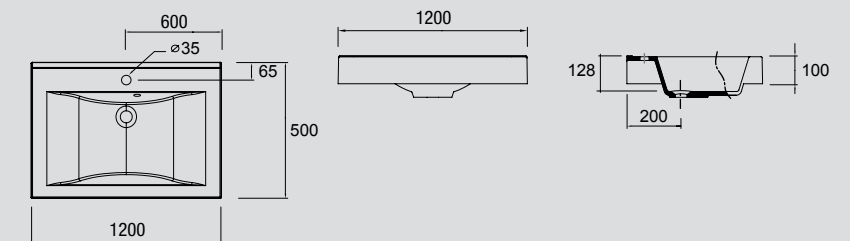

MINERALMARMO

FONDO 45

22683 | 627 €

22684 | 627 €

CARGA MINERAL

FONDO 50

20738 | 378 €

Lavabo STARLIGHT 700 carga mineral blanca
sin sifón ni desagüe clicker
700 x 100 x 500 mm

20737 | 319 €

20739 | 486 €