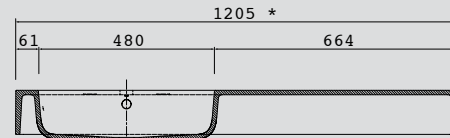

22684 | 627 €