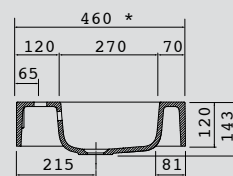

22683 | 627 €

Lavabo ESCOCIA 1205 derecha MineralMarmo
sin sifón ni desagüe clicker
1205 x 120 x 460