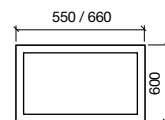

Espejo PLATA grabado 800
horizontal vertical
800 x 600 mm

16080 | 98 €

16081 | 104 €