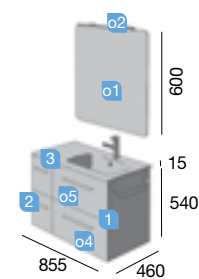

Fondo 45

**FUSSION CHROME 1000 gris
brillo**

2 CAJONES CON FRENO

FUSSION CHROME 855/I natural

Datos técnicos

COQUETA 250+MUEBLE 600

COD.	DESCRIPCIÓN	€
COMPOSICIÓN 855/I		
1	23285 Mueble suspendido FUSSION CHROME 600 natural 2 cajones con freno y freno. 598 x 540 x 450 mm	240
2	23364 Coqueta suspendida FUSSION CHROME 250 natural 2 cajones con freno. 250 x 540 x 450 mm	170
3	18685 Lavabo SOFIA 855 izquierdo MineralMarmo sin sifón ni desagüe clicker. 855 x 15 x 460	312
PRECIO TOTAL DEL CONJUNTO		722