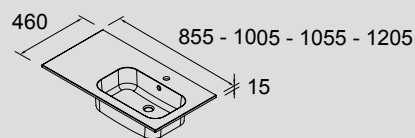

Lavabo ESCOCIA 1005 MineralMarmo
sin sifón ni desagüe clicker
1005 x 120 x 460

22681 | 550 €

22682 | 627 €