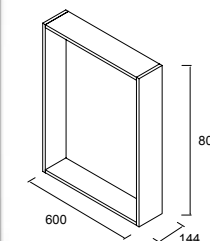

PORTOBELLO

Espejo PORTOBELLO 600
enmarcado luz
led (2,7w) con sensor
600 x 800 x 144 mm

	COD.	€
PINO BAHIA	23204	207
SBIANCATO	23205	207
TAUPE	23203	207
ALSACIA	23206	207
BLANCO BRILLO	20710	207
GRIS BRILLO	23201	207
NATURAL	23202	207