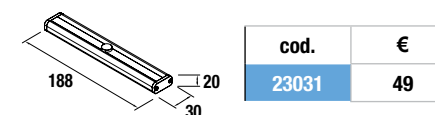

Complementos para Mueble

Aplique sensor LED

Luz auxiliar con sensor y batería recargable microUSB
188 x 20 x 30 mm

cod.	€
23031	49