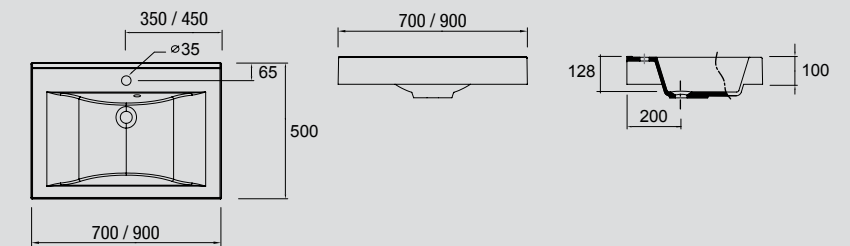

Lavabo STARLIGHT 700 carga mineral blanca
sin sifón ni desagüe clicker
700 x 100 x 500 mm