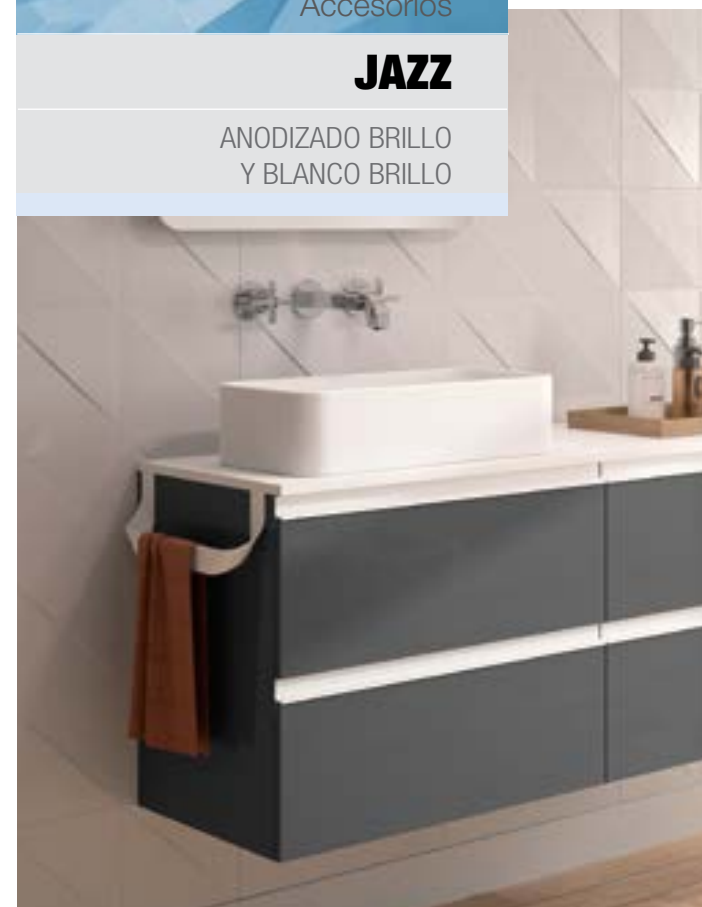

JAZZ

ANODIZADO BRILLO
Y BLANCO BRILLO

Toallero doble JAZZ blanco brillo
(fondo 40 y fondo 50) 385 x 125 x 68 mm
23028 | 47 €

Toallero doble JAZZ anodizado brillo
(fondo 40 y fondo 50) 385 x 125 x 68 mm
23025 | 47 €