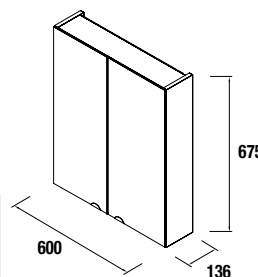

Serie STARLIGHT
Muebles de 2 Cajones Metálicos

MUEBLE SUSPENDIDO STARLIGHT DE 2 CAJONES METÁLICOS

Mueble suspendido de 2 cajones metálicos de extracción total y cierre con freno. Tirador acabado cromo brillo.

	Blanco Brillo		Roble		Nogal		Wengué	
	cod.	€	cod.	€	cod.	€	cod.	€
700	22038	581	21110	581	21287	581	21286	581
900	22039	639	21111	639	21290	639	21289	639
1200	22070	671	21112	671	21293	671	21292	671

Serie STARLIGHT
Pilar 2 Puertas y Módulo de 1 Puerta

PILAR SUSPENDIDO STARLIGHT 2 PUERTAS

Pilar suspendido de 2 puertas, baldas de madera y cierre con freno. Tirador acabado cromo brillo.

	Blanco Brillo		Roble		Nogal		Wengué	
	cod.	€	cod.	€	cod.	€	cod.	€
DER.	22066	238	21146	238	21305	238	21304	238
IZQ.	22067	238	21147	238	21302	238	21301	238

Serie STARLIGHT
Armario Camerino de 2 y 3 Puertas de Cristal

ARMARIO CAMERINO STARLIGHT 2 Y 3 PUERTAS DE CRISTAL

Armario camerino de 2 y 3 puertas doble espejo, baldas de cristal y cierre con freno. Interruptor y enchufe incorporado.

	Blanco Brillo		Roble		Nogal		Wengué	
	cod.	€	cod.	€	cod.	€	cod.	€
600	22063	477	21130	477	21118	477	21114	477
900	22064	675	21131	675	21119	675	21115	675
1200	22065	727	21132	727	21120	727	21116	727

Combinación con Lavabos

700		900		1200	
cod.	€	cod.	€	cod.	€
20737	319	20738	378	20739	486

Complementos para Mueble

Aplique sensor LED

Luz auxiliar con sensor y batería recargable microUSB
188 x 20 x 30 mm

cod.	€
23031	49

Juego 2 Patas cromo

Juego de 2 patas cromadas altura 330
30 x 30 x 330 mm

cod.	€
23899	15