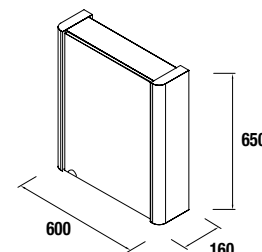

Serie ARADIA
Muebles de 1 Cajón Madera

MUEBLE SUSPENDIDO ARADIA 1 CAJÓN SIN SALVASIFÓN

Mueble suspendido de 1 cajón de madera con extracción total sin salvasisón, con organizador de cajón incluido, interiores en acabado maple y cierre con freno. Tirador acabado anodizado brillo.

	Lino Oxido		Lino Gris	
	cod.	€	cod.	€
600	22512	349	22511	349
800	18911	388	18912	388

Serie ARADIA
Pilar y Módulo de 1 Puerta

PILAR SUSPENDIDO ARADIA 1 PUERTA

Pilar suspendido de 1 puerta de apertura izquierda / derecha, cierre con freno, baldas de cristal e interiores en acabado maple. Tirador acabado anodizado brillo.

	Lino Oxido		Lino Gris	
	cod.	€	cod.	€
	18915	399	18916	399

MÓDULO SUSPENDIDO ARADIA 1 PUERTA

Módulo suspendido de 1 puerta de apertura izquierda / derecha, cierre con freno, baldas de cristal e interiores en acabados maple. Tirador acabado anodizado brillo.

	Lino Oxido		Lino Gris	
	cod.	€	cod.	€
	21681	206	21680	206

Serie ARADIA
Armarios Camerinos de 1 y 2 Puertas Cristal

ARMARIO CAMERINO ARADIA 1 Y 2 PUERTAS CRISTAL

Armario camerino de 1 y 2 puertas con espejo, baldas de cristal y cierre con freno. Interiores en acabado maple.

	Lino Oxido		Lino Gris	
	cod.	€	cod.	€
600	23336	229	23335	229
800	21343	300	21519	300

Complementos para Mueble

Aplique sensor LED

Luz auxiliar con sensor y batería recargable microUSB
188 x 20 x 30 mm

cod.	€
23031	49

Sifón Reducido

Juego sifón reducido más válvula clicker

cod.	€
19366	53

Combinación con Lavabos

Aradía (Porcelana blanca)

600	
cod.	€
16621	155

Aradía (Porcelana blanca)

800	
cod.	€
17751	209