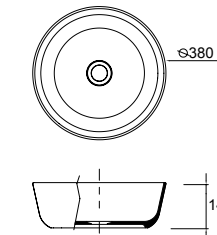

Lavabo de posar ULTRAFINO DESIR porcelana blanca
sin sifón ni desagüe
380 x 380 x 140 mm
21855 | 170 €

Lavabo de posar ULTRAFINO SEDUCTION porcelana blanca
sin sifón ni desagüe
390 x 390 x 150 mm
21854 | 170 €