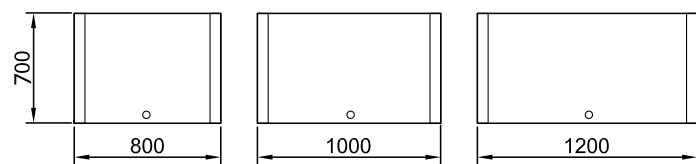

Espejos con Luz LED

CHICAGO

CANDEM

ROMA

ROUND