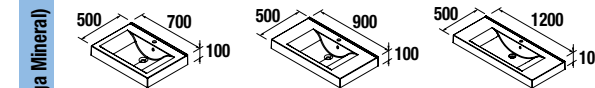

Combinación con Lavabos

700		900		1200	
cod.	€	cod.	€	cod.	€
20737	319	20738	378	20739	486