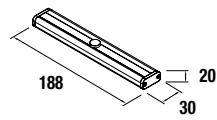

Complementos para Mueble

Aplique sensor LED

Luz auxiliar con sensor y batería recargable microUSB
188 x 20 x 30 mm

cod.	€
23031	49