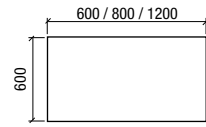

Espejo TRIPTICO
2 hojas abatibles
800 x 650 x 19 mm

17014 | 151 €