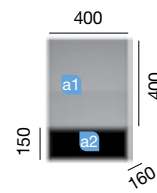

FUSSION LINE BLANCO 1050 (1 ud)
Datos técnicos

COD.	DESCRIPCIÓN	€
COMPOSICIÓN CON MUEBLE DE 1050/(1ud)		
1	23323 Mueble suspendido FUSSION LINE 800 blanco brillo (1 ud) 2 cajones con uñero y freno. 797 x 540 x 450 mm	234
2	23348 Coqueta suspendida 250 blanco brillo 2 huecos. 250 x 540 x 434 mm	82
3	23346 Set de dos Cubo embellecedor 250 taupe para coqueta de 250. 217 x 244 x 428 mm	51
4	18696 Lavabo SOFIA 1055 izquierda MineralMarmo (1 ud) sin sifón ni desagüe clicker. 1055 x 15 x 460	366
PRECIO TOTAL DEL CONJUNTO		733

OPCIONALES		
COD.	DESCRIPCIÓN	€
o1	16910 Espejo SENA 800 (1 ud) horizontal vertical luna 5 mm. 800 x 800 mm	68
o2	20728 Aplique ESTORIL 500 (1 ud) luz led (6 W) IP 44, sujeción a marco o a pared 500 x 76 x 79 mm	144
o3	22906 Módulo ALLIANCE 250 blanco brillo (1 ud) izquierdo / derecho 1 puerta apertura push 250 x 800 x 162 mm	139
o4	22060 Separadores carbón-TX (1 ud) para cajón inferior S45 800. 724 x 80 x 324 mm	47
o5	13663 Sifón con desagüe clicker latón cromado (1 ud)	58

AUXILIARES		
COD.	DESCRIPCIÓN	€
a1	22820 Módulo ALLIANCE 400 blanco brillo (1 ud) izquierdo / derecho 1 puerta apertura push 400 x 400 x 162 mm	125
a2	23658 Módulo ALLIANCE 400 taupe-TX (1 ud) horizontal vertical 1 hueco. 400 x 150 x 162 mm	39

Fondo 45
FUSSION LINE BLANCO 1050
(1ud)

COQUETA 250+MUEBLE 800