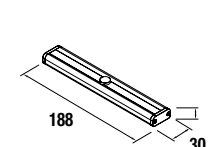

Complementos para Mueble

Aplique sensor LED

Luz auxiliar con sensor y batería recargable microUSB
188 x 20 x 30 mm

cod.	€
23031	49