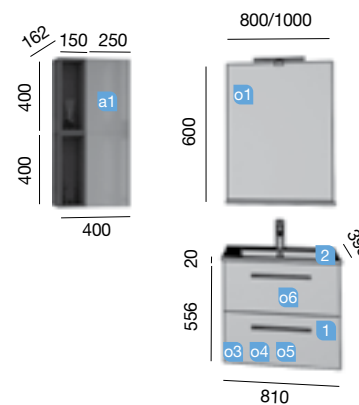

COD.	DESCRIPCIÓN	€
COMPOSICIÓN CON MUEBLE DE 600		
1	21617 Mueble suspendido S40 600 pino bahía 2 cajones con freno. 598 x 556 x 385 mm	243
2	21360 Lavabo Fondo 40 IBERIA 610 porcelana blanca sin sifón y desagüe clicker. 610 x 20 x 395 mm	112
PRECIO TOTAL DEL CONJUNTO		355

COD.	DESCRIPCIÓN	€
COMPOSICIÓN CON MUEBLE DE 800		
1	21620 Mueble suspendido S40 800 pino bahía 2 cajones con freno. 797 x 556 x 385 mm	274
2	21565 Lavabo Fondo 40 IBERIA 810 porcelana blanca sin sifón y desagüe clicker. 810 x 20 x 395 mm	123
PRECIO TOTAL DEL CONJUNTO		397

OPCIONALES		
COD.	DESCRIPCIÓN	€
o1	16908 Espejo SENIA 600 horizontal vertical luna 5 mm. 600 x 800 mm	64
o2	20346 Aplique ESTHER cromo brillo luz led (1x3W). IP 44 sujeción multienganche. 150 x 110 x 27 mm	49
o3	22077 Separadores carbón-TX para cajón inferior S40 500. 423 x 80 x 274 mm	37
o4	22078 Separadores carbón-TX para cajón inferior S35/S40 600 523 x 80 x 274 mm	40
o5	22079 Separadores carbón-TX para cajón inferior S35/S40 800 724 x 80 x 274 mm	47
o6	13663 Sifón con desagüe clicker latón cromado	58

AUXILIARES		
COD.	DESCRIPCIÓN	€
a1	22900 Módulo ALLIANCE 400 carbón-TX (1 ud) horizontal vertical 1 hueco. 400 x 150 x 162 mm	39
a2	22908 Módulo ALLIANCE 250 pino bahía izquierdo / derecho 1 puerta apertura push 250 x 800 x 162 mm	139

Fondo 40

**SERIE 40 PINO BAHÍA
500/600/800**

DOS CAJONES CON UÑERO