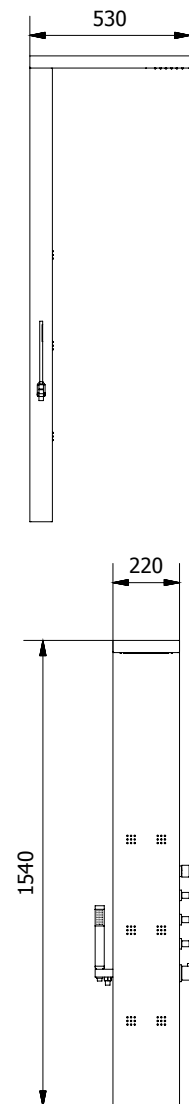

COLUMNAS HIDROMASAJE

CON GRIFERÍA TERMOSTÁTICA

CARACTERÍSTICAS TÉCNICAS COLUMNAS

1. Columna multifunción
2. Cuerpo en acero inox. cromo
3. Grifería termostática
4. Ducha cenital doble función efecto lluvia y efecto cascada
5. Rociador de mano en latón con flexo incluido
6. Llaves de regulación/funciones
7. Seis sets anti calcáreos con función presión
8. Válvula SEDAL (columnas BAMBÚ y STONE)

Columna DUPLO inox cromo
17863 | 641 €

Columna SQUARE inox cromo
16147 | 518 €