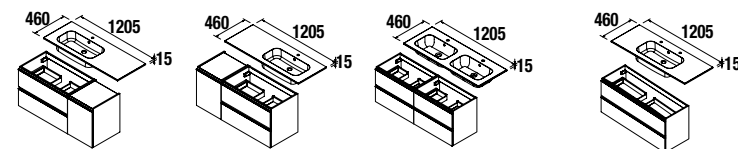

1205/D (800+400)		1205/I (400+800)		1205 2 Unt. (600+600)		1205	
cod.	€	cod.	€	cod.	€	cod.	€
18684	403	18683	403	18691	415	21073	449