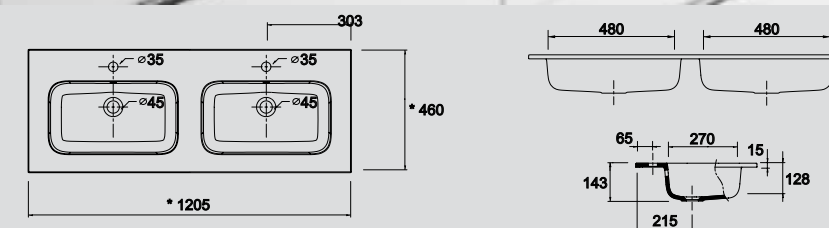

21073 | 449 €

* +/- 2 mm

Lavabo SOFIA 1205 doble MineralMarmo
sin sifón ni desagüe clicker
1205 x 15 x 460

18691 | 415 €

* +/- 2 mm

Lavabo SOFIA 855 derecho MineralMarmo
sin sifón ni desagüe clicker
855 x 15 x 460