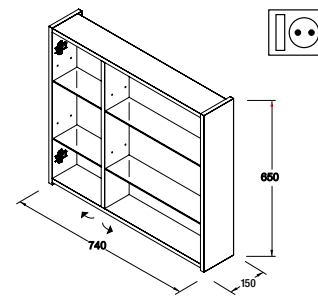

CON INTERRUPTOR Y ENCHUFE