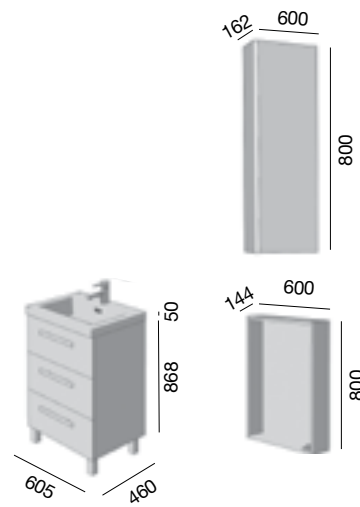

FUSION CHROME 600 BLANCO BRILLO

Datos técnicos

COD.	DESCRIPCIÓN	€
COMPOSICIÓN CON MUEBLE DE 600		
1 23240	Mueble FUSION CHROME 600 blanco brillo 3 cajones con freno. 598 x 868 x 450 mm	318
2 20748	Lavabo TOSCANA 605 carga mineral blanca sin sifón ni desagüe clicker. 605 x 50 x 460 mm	196
PRECIO TOTAL DEL CONJUNTO		514