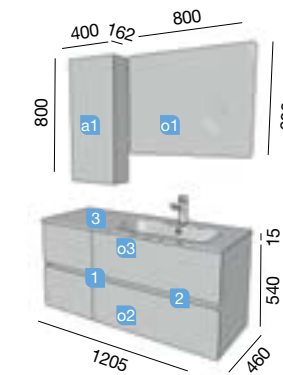

COD.	DESCRIPCIÓN	€
COMPOSICIÓN 1205/I GRIS BRILLO		
1 23324	Mueble suspendido FUSSION LINE 800 gris brillo 2 cajones con uñero y freno. 797 x 540 x 450 mm	262
2 23379	Coqueta suspendida FUSSION LINE 400 gris brillo 2 cajones con uñero y freno. 400 x 540 x 450 mm	191
3 18683	Lavabo SOFIA 1205 izquierdo MineralMarmo sin sifón ni desagüe clicker. 1205 x 15 x 460	403
PRECIO TOTAL DEL CONJUNTO		856