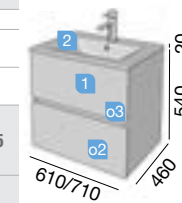

OPCIONALES		
COD.	DESCRIPCIÓN	€
o1 16908	Espejo SENA 800 horizontal vertical, luna 5mm 600 x 800 mm	64
o2 23534	Aplicador PANDORA 458 cromo, luz led (1 x 10 W) IP44, sujeción multienganche 458 x 112 x 15 mm	89
o3 13663	Sifón y desagüe clicker latón cromado	58

AUXILIARES		
COD.	DESCRIPCIÓN	€
a1 23216	Módulo ALLIANCE 400 taupe brillo (1 ud) izquierdo / derecho 1 puerta apertura push 400 x 400 x 162 mm	125

OPCIONALES		
COD.	DESCRIPCIÓN	€
o1 19089	Espejo ROMA 800 horizontal vertical con marco blanco, luz led (17W) IP 44. 600 x 800 mm	225
o2 22059	Separadores carbón-TX para cajón inferior S45 700. 624 x 80 x 324 mm	44
o3 13663	Sifón con desagüe clicker latón cromado	58

OPCIONALES		
COD.	DESCRIPCIÓN	€
a1 22823	Módulo ALLIANCE 400 natural (1 ud) izquierdo / derecho 1 puerta apertura push 400 x 400 x 162 mm	125
a2 22827	Módulo ALLIANCE 400 natural izquierdo / derecho 1 puerta apertura push 400 x 800 x 162 mm	149

FUSSION LINE 600/700 natural

DOS CAJONES CON FRENO

COD.	DESCRIPCIÓN	€
COMPOSICIÓN CON MUEBLE DE 700		
1 23321	Mueble suspendido FUSSION LINE 700 natural 2 cajones con uñero y freno. 697 x 540 x 450 mm	223
2 16191	Lavabo IBERIA 710 porcelana blanca sin sifón y desagüe clicker. 710 x 20 x 460 mm	110
PRECIO TOTAL DEL CONJUNTO		333