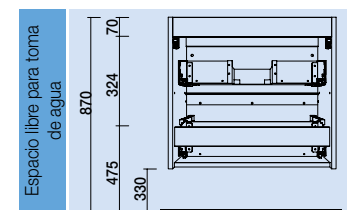

COQUETAS SPIRIT 1 PUERTA I/D

Coqueta de 1 puerta de apertura izquierda / derecha y cierre con freno. Interiores carbón textil.

	Blanco Brillo		Gris Brillo		Bahia		Natural	
	cod.	€	cod.	€	cod.	€	cod.	€
250	22636	155	22775	155	22776	155	22777	155
400	22637	180	22778	180	22779	180	22780	180