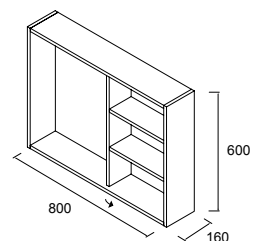

Armario PORTOBELLO 800
1 puerta espejo con freno y luz led
(2,7 W) con sensor
800 x 600 x 160 mm

	COD.	€
PINO BAHIA	23339	229
SBIANCATO	23340	229
TAUPE	23521	229
ALSACIA	23341	229
BLANCO BRILLO	20714	269
GRIS BRILLO	23337	229
NATURAL	23338	229