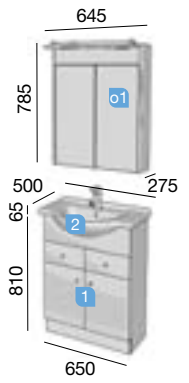

PRAGA/NILO 650

LAVABO INTEGRAL DOS PUERTAS
Y DOS CAJONES

COD.	DESCRIPCIÓN	€
COMPOSICIÓN CON MUEBLE DE 650		
1 17755	Mueble PRAGA NILO 650 blanco 2 puertas y 2 cajones. 620 x 810 x 331 mm	209
2 17732	Lavabo NILO 650 porcelana blanca sin sifón ni desagüe clicker. 650 x 65 x 500	168
PRECIO TOTAL DEL CONJUNTO		377

OPCIONALES		
COD.	DESCRIPCIÓN	€
01 19501	Armario COMBI 630 blanco 2 luces con interruptor y enchufe, sin bombillas 645 x 785 x 275 mm	201
02 9699	Sifón con desagüe latón cromado	36