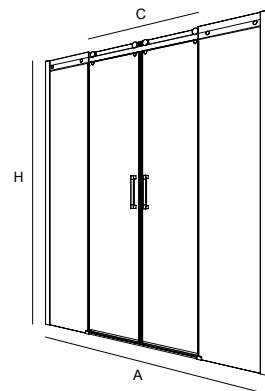

SERIE HELSINKI Frontal de ducha

MAMPARA FRONTAL DUCHA DE DOS PUERTAS Y DOS FIJOS

- Con sistema de liberación de puertas para una fácil limpieza
- Cristal transparente templado Norma EN- 12150 de 8 mm en puerta y fijo
- Expansión 20 mm en cada perfil a pared
- Altura 1950 mm
- Perfil aluminio acabado plata brillo con asas cromadas.
- Sin perfil inferior
- Reversible.