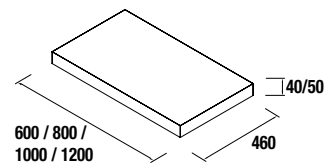

Blanco Brillo / 50mm		Gris Brillo / 50mm		Carbón / 50mm		Roble Africa / 40mm	
		cod.	€	cod.	€	cod.	€	cod.	€
Stock	600	22992	149	22993	149	22994	149	23016	145
	800	22995	187	22996	187	22997	187	23017	182
	1000	22998	236	22999	236	23000	236	23018	226
	1200	23001	274	23002	274	23003	274	23019	264
Bajo pedido	<1000	23004	236	23005	236	23006	236	23020	226
	1001 - 1400	23007	298	23008	298	23009	298	23021	288
	1401 - 1800	23010	339	23011	339	23012	339	23022	329
	1801 - 2000	23013	429	23014	429	23015	429	23023	419
	2001 - 2400	23138	529	23139	529	23140	529	23141	509

Nota: Encimeras especiales en longitud plazo de servicio 15 días laborables