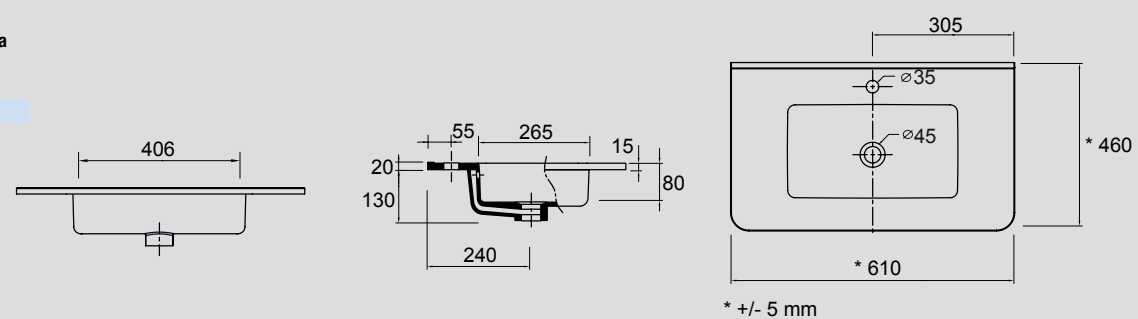

20743 | 217 €

Lavabo IBERIA 1210 izd porcelana blanca
sin sifón y desagüe clicker
1210 x 20 x 460 mm

20746 | 353 €

Lavabo ARADIA 610 porcelana blanca
sin sifón ni desagüe clicker
610 x 20 x 460 mm

16621 | 155 €