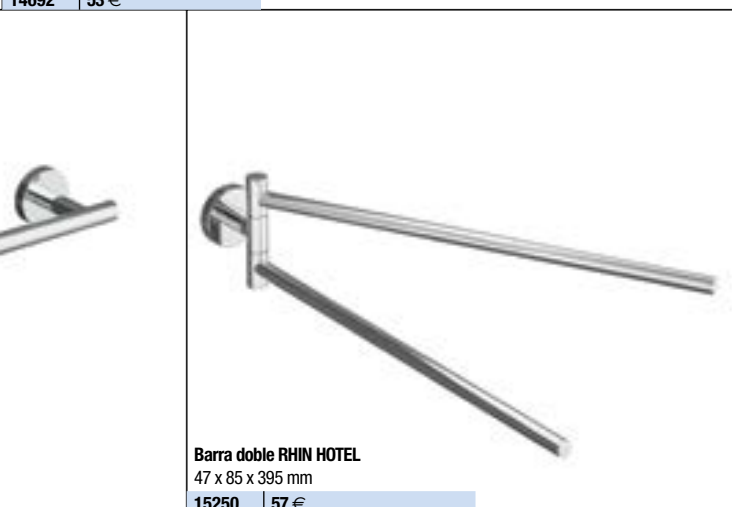

Barra doble RHIN HOTEL
47 x 85 x 395 mm
15250 | 57 €