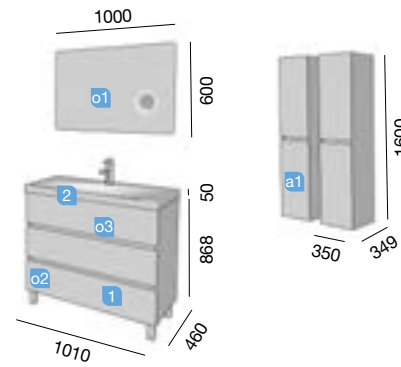

FUSSION LINE 1000 alsacia
Datos técnicos

COD.	DESCRIPCIÓN	€
COMPOSICIÓN CON MUEBLE DE 1000		
1	23255 Mueble FUSSION LINE 1000 alsacia 3 cajones con uñero y freno. 997 x 868 x 450 mm	320
2	16892 Lavabo AMALFI 1010 carga mineral blanca sin sifón ni desagüe. 1010 x 50 x 460 mm	304
PRECIO TOTAL DEL CONJUNTO		624