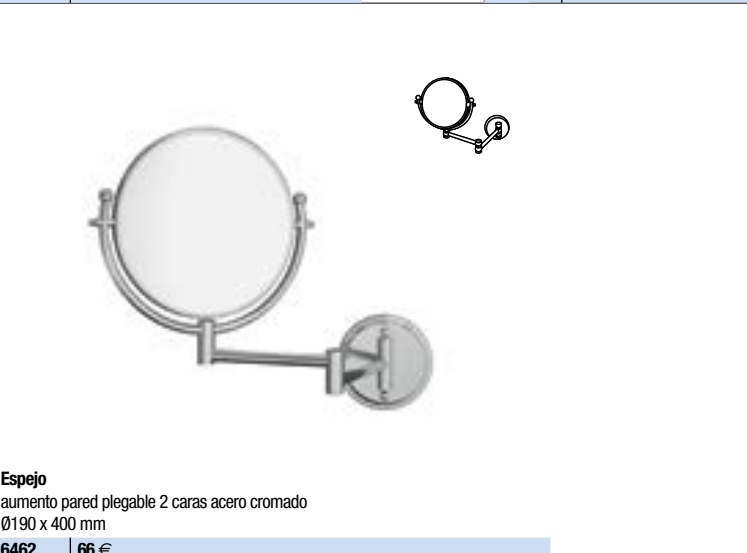

Espejo aumento pared plegable 2 caras acero cromado
Ø190 x 400 mm
6462 | 66 €