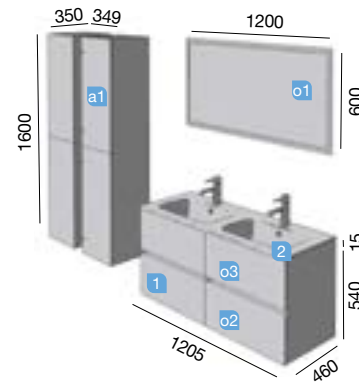

AUXILIARES

COD.	DESCRIPCIÓN	€
a1	23220 Módulo ALLIANCE 400 sbiancato izquierdo / derecho 1 puerta apertura push 400 x 800 x 162 mm	149

MODULAR FUSSION LINE DOBLE 1200 BLANCO BRILLO

2 MUEBLES 600

COD.	DESCRIPCIÓN	€
COMPOSICIÓN DOBLE 1200 blanco brillo		
1 23311	Mueble suspendido FUSSION LINE 600 blanco brillo (2 uds) 2 cajones con uñero y freno. 598 x 540 x 450 mm	426
2 18691	Lavabo SOFIA 1205 doble MineralMarmo sin sifón ni desagüe clicker. 1205 x 15 x 460	415
PRECIO TOTAL DEL CONJUNTO		841

OPCIONALES		
COD.	DESCRIPCIÓN	€
o1 22958	Espejo CHICAGO 1200 (1 ud) horizontal vertical con luz led y antivaho (30 W.) IP 44. 1200 x 600 mm	447
o2 22058	Separadores carbón-TX (1 ud) para cajón inferior S45 600. 523 x 80 x 324 mm	40
o3 13663	Sifón con desagüe clicker latón cromado (1 ud)	58
AUXILIARES		
COD.	DESCRIPCIÓN	€
a1 22828	Pilar suspendido ALLIANCE blanco brillo (1 ud) izquierdo / derecho 2 puertas apertura push 350 x 1600 x 349 mm	299