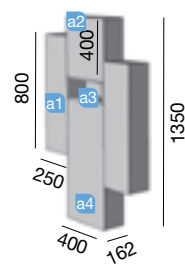

MODULAR SPIRIT 1200 GRIS BRILLO
Datos técnicos

COD.	DESCRIPCIÓN	€
COMPOSICIÓN DE DOS MUEBLES DE 600		
1 22799	Mueble suspendido SPIRIT 600 gris brillo (2 uds) 2 cajones metálicos con freno 598 x 540 x 450 mm	730
2 21739	Lavabo de posar SENSATION porcelana blanca sin sifón ni desagüe. 485 x 128 x 285 mm	150
3 22972	Encimera para lavabo de posar blanco brillo 1200 x 16 x 460 mm	119
PRECIO TOTAL DEL CONJUNTO		999

OPCIONALES		
COD.	DESCRIPCIÓN	€
o1 23405	Espejo CANDEM 800 horizontal vertical con luz led (9,6 W) IP 44 800 x 600 mm	299
o2 22951	Tirador SPIRIT 600 blanco soft (1 ud)	12
o3 22946	Tirador SPIRIT 600 negro soft (1 ud)	12
o4 23030	cubo organizador carbón-TX (1 ud) para cajón metálico Carbón-TX. 150 x 342 x 66 mm	19
o5 23031	Aplicador SENSOR LED luz led (0,72 W) sujeción adhesiva, recargable por micro USB IP 44. 190 x 30 x 22 mm	49
o6 16994	Sifón válvula abierta con desagüe latón cromado	58
o7 23028	Toallero doble JAZZ blanco brillo 385 x 125 x 68 mm	47

AUXILIARES		
COD.	DESCRIPCIÓN	€
a1 22906	Módulo ALLIANCE 250 blanco brillo (1 ud) izquierdo / derecho 1 puerta apertura push 250 x 800 x 162 mm	139
a2 22820	Módulo ALLIANCE 400 blanco brillo izquierdo / derecho 1 puerta apertura push 400 x 400 x 162 mm	125
a3 22900	Módulo ALLIANCE 400 carbón-TX horizontal vertical 1 hueco. 400 x 150 x 162 mm	39
a4 22824	Módulo ALLIANCE 400 blanco brillo izquierdo / derecho 1 puerta apertura push 400 x 800 x 162 mm	149

Fondo 45

**MODULAR SPIRIT 1200
GRIS BRILLO**

DOS MUEBLES DE 600