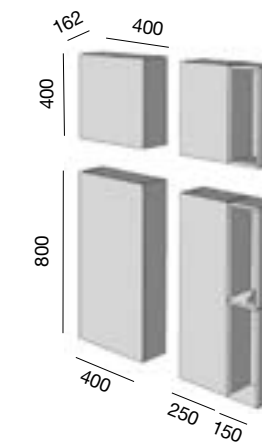

FUSSION CHROME 1200 DOBLE taupe brillo
Datos técnicos

Nota: Opción mueble + Tirador Rodas

Fondo 45

FUSSION CHROME 1200 DOBLE
taupe brillo

COMPOSICIÓN 2 MUEBLES 600

COD.	DESCRIPCIÓN	€
COMPOSICIÓN 2 MUEBLES 600		
1	23286 Mueble suspendido FUSSION CHROME 600 taupe brillo (2 uds) 2 cajones con freno. 598 x 540 x 450 mm	524
2	16298 Tirador RODAS 300 cromo (4 ud)	40
3	18691 Lavabo SOFIA 1205 doble MineralMarmo sin sifón ni desagüe clicker. 1205 x 15 x 460	415
PRECIO TOTAL DEL CONJUNTO		979

OPCIONALES

COD.	DESCRIPCIÓN	€
o1	22958 Espejo CHICAGO 1200 horizontal vertical con luz led y antivaho (30 W.) IP 44. 1200 x 600 mm	447
o2	22058 Separadores carbón-TX (1 ud) para cajón inferior S45 600. 523 x 80 x 324 mm	40
o3	13663 Sifón con desagüe clicker latón cromado (1 ud)	58

AUXILIARES

COD.	DESCRIPCIÓN	€
a1	23216 Módulo ALLIANCE 400 taupe brillo izquierdo / derecho 1 puerta apertura push 400 x 400 x 162 mm	125
a2	23222 Módulo ALLIANCE 400 taupe brillo izquierdo / derecho 1 puerta apertura push 400 x 800 x 162 mm	149
a3	23212 Módulo ALLIANCE 250 alsacia izquierdo / derecho 1 puerta apertura push 250 x 400 x 162 mm	115
a4	23658 Módulo ALLIANCE 400 taupe-TX (1 ud) horizontal vertical 1 hueco. 400 x 150 x 162 mm	39
a5	23218 Módulo ALLIANCE 250 alsacia izquierdo / derecho 1 puerta apertura push 250 x 800 x 162 mm	139