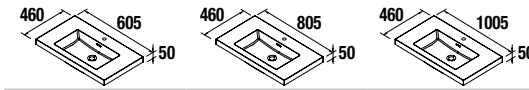

Combinación con Lavabos

Toscana (carga mineral)

600		800		1000	
cod.	€	cod.	€	cod.	€
20748	196	20750	217	20752	238