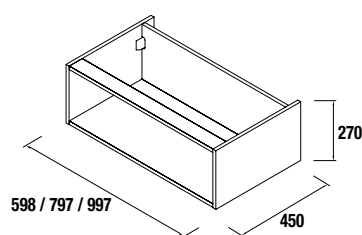

Serie SPIRIT
1 Hueco, 1 Cajón Metálico
y 2 Cajones Metálicos

Serie SPIRIT
Coquetas 250 / 400 de 1 Puerta
para modulares SPIRIT

COQUETA SUSPENDIDA ALLIANCE 1 HUECO

Coqueta suspendida de 1 hueco en acabado carbón textil.

Carbón - TX		
	cod.	€
600	22811	136
800	22815	157
1000	22819	184

MUEBLE SUSPENDIDO SPIRIT 1 CAJÓN

Mueble suspendido de 1 cajón metálico extracción total con salvasifón, interiores Carbón-TX y cierre con freno. Tirador acabado anodizado brillo de serie, opcional soft negro mate o soft blanco mate.