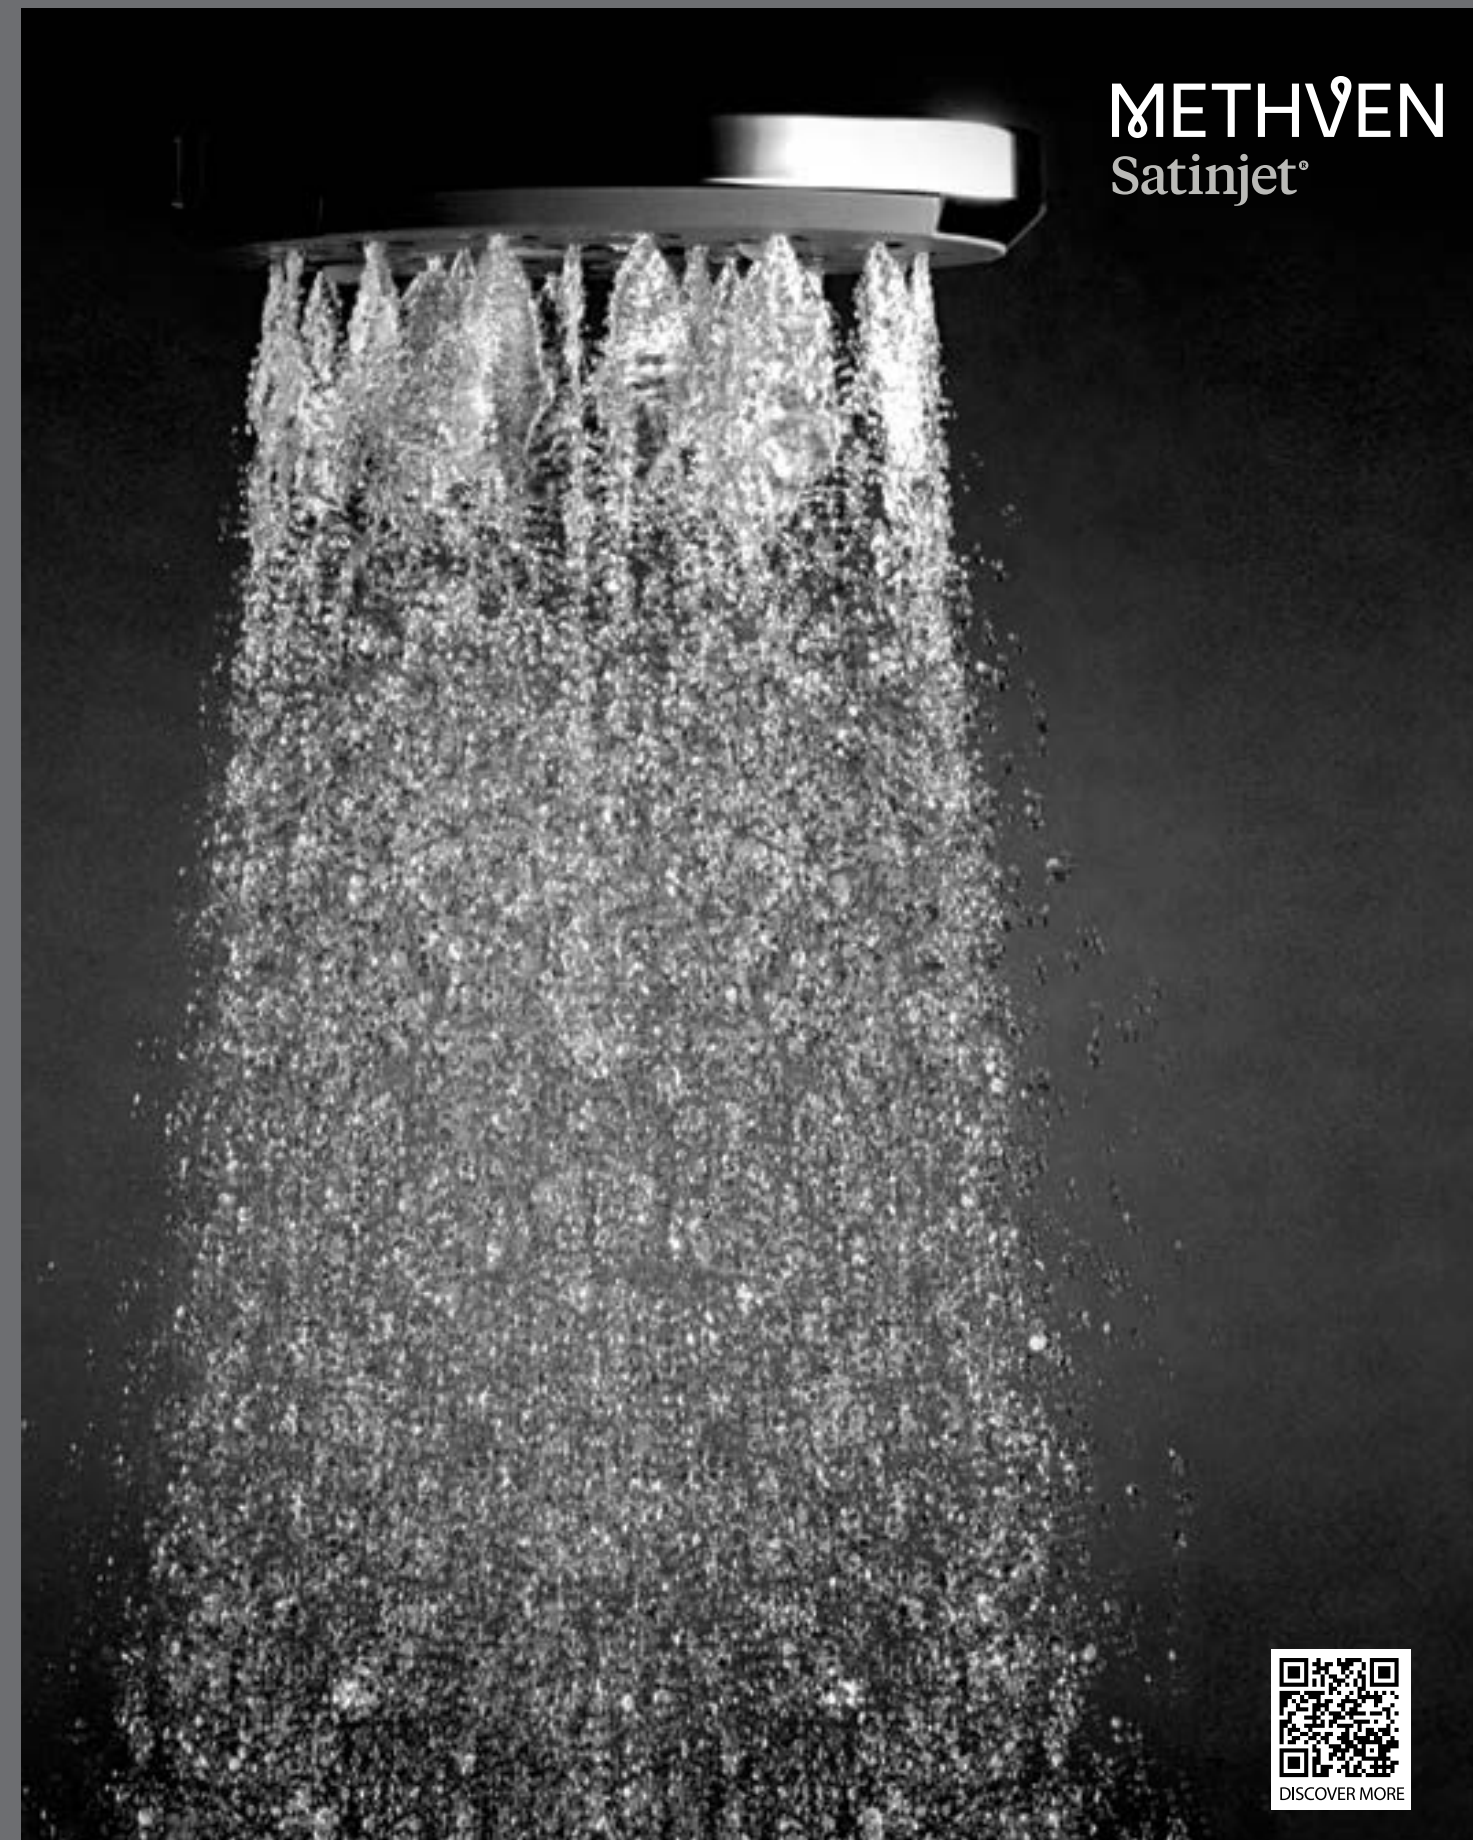

CONOCE LAS TECNOLOGÍAS PATENTADAS QUE ESTÁN
REVOLUCIONANDO EL MERCADO

Distribuido en exclusiva por

Salgar
www.salgar.es

METHVEN
Aurajet™

METHVEN
Satinjet®

EL SISTEMA DE DUCHA
más galardonado del mundo

UK DESIGN
AWARDS WINNER