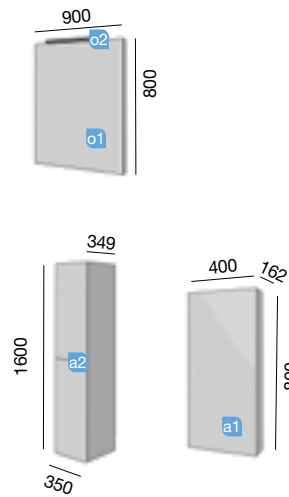

FUSSION CHROME 900 taupe brillo
Datos técnicos

COD.	DESCRIPCIÓN	€
COMPOSICIÓN CON MUEBLE DE 900		
1 23304	Mueble suspendido FUSSION CHROME 900 taupe brillo 2 cajones con freno. 897 x 540 x 450 mm	294
2 20751	Lavabo TOSCANA 905 carga mineral blanca sin sifón ni desagüe clicker. 905 x 50 x 460 mm	227
PRECIO TOTAL DEL CONJUNTO		521