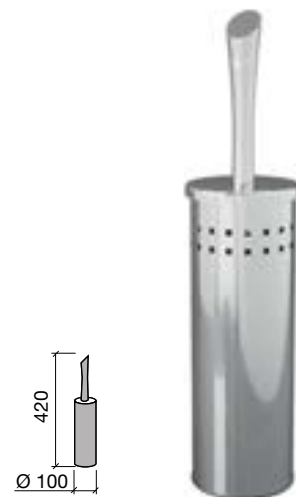

Escobillero a suelo inox cromo
Ø100 x 420 mm
2745 | 33 €