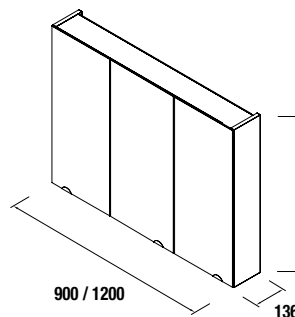

Blanco Brillo		Roble		Nogal		Wengué	
	cod.	€	cod.	€	cod.	€	cod.	€
600	22063	477	21130	477	21118	477	21114	477
900	22064	675	21131	675	21119	675	21115	675
1200	22065	727	21132	727	21120	727	21116	727