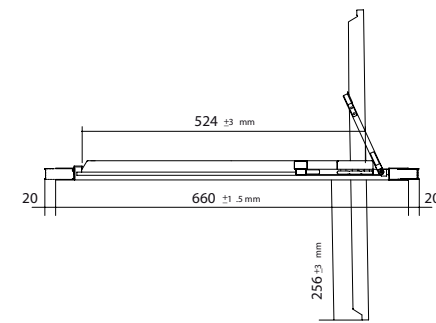

SERIE HABITAT frontal con lateral fijo

MAMPARA FRONTAL DUCHA CON LATERAL FIJO

- Cristal transparente templado Norma EN- 12150 de 6 mm en puerta
- Expansión 20 mm en cada perfil a pared
- Altura 1950 mm
- Perfil aluminio acabado plata brillo
- Reversible.
- Tirador ergonómico especial en ABS para una fácil apertura
- Tratamiento anti-cal incluido de serie en todos lo modelos

FRONTAL DE DUCHA					
					CRISTAL
MEDIDAS (A)	ALTURA (H)	ACCESO (C)	ACABADO	COD.	€
660 - 700	1950	524	plata brillo	23413	359
760 - 800	1950	624	plata brillo	23414	379
860 - 900	1950	724	plata brillo	23415	389
960 - 1000	1950	824	plata brillo	23416	405

LATERALES FIJOS / para frontales de ducha					
					CRISTAL
MEDIDAS (A)	ALTURA (H)	ACABADO	COD.	€	
675 - 695	1950	plata brillo	23417	185	
775 - 795	1950	plata brillo	23418	195