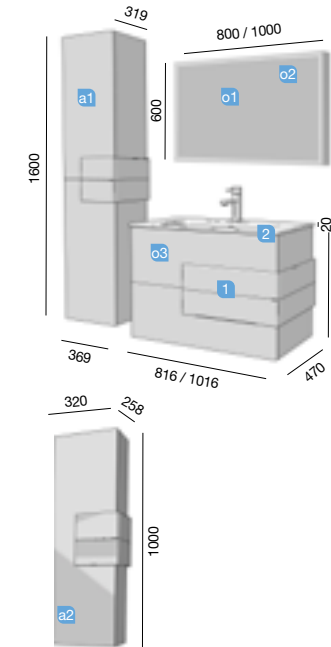

OPCIONALES		
COD.	DESCRIPCIÓN	€
o1	19092 Espejo FIRENZE 700 horizontal vertical con marco de aluminio 700 x 800 mm	140
o2	19093 Espejo FIRENZE 1000 horizontal vertical con marco de aluminio 1000 x 800 mm	165
o3	19703 Aplique FIRENZE 455 metacrilato luz led (8,16W) IP21, sujeción multienganche 30 x 455 x 10 mm	167
o4	13663 Sifón con desagüe clicker latón cromado	58
AUXILIARES		
COD.	DESCRIPCIÓN	€
a1	21818 Pilar suspendido CRONOS roble / moka mate izquierdo / derecho 2 puertas con freno 369 x 1600 x 319 mm	323
a2	21830 Módulo CRONOS roble / moka mate izquierdo / derecho 1 puerta con freno 320 x 1000 x 258 mm	229

OPCIONALES		
COD.	DESCRIPCIÓN	€
o1	19089 Espejo ROMA 800 horizontal vertical con marco blanco, luz led (17W) IP 44. 600 x 800 mm	225
o2	23209 Espejo ROMA 1000 horizontal vertical con marco blanco, luz led (15W) IP 44. 1000 x 600 mm	257
o3	13663 Sifón con desagüe clicker latón cromado	58
AUXILIARES		
COD.	DESCRIPCIÓN	€
a1	21819 Pilar suspendido CRONOS roble / antracita mate izquierdo / derecho 2 puertas con freno 369 x 1600 x 319 mm	323
a2	21831 Módulo CRONOS roble / antracita mate (1 ud) izquierdo / derecho 1 puerta con freno 320 x 1000 x 258 mm	229

CRONOS ROBLE/ANTRACITA MATE 800/1000

Fondo 45

2 CAJONES

COD.	DESCRIPCIÓN	€
COMPOSICIÓN CON MUEBLE DE 800		
1	Mueble suspendido CRONOS 800 roble / antracita mate 2 cajones con freno y separador inferior de cajón 816 x 540 x 470 mm	399
2	Lavabo IBERIA 810 porcelana blanca sin sifón y desagüe clicker. 810 x 20 x 460 mm	122
PRECIO TOTAL DEL CONJUNTO		521
COMPOSICIÓN CON MUEBLE DE 1000		
1	Mueble suspendido CRONOS 1000 roble / antracita mate 2 cajones con freno y separador inferior de cajón 1016 x 540 x 470 mm	429
2	Lavabo IBERIA 1010 porcelana blanca sin sifón y desagüe clicker. 1010 x 20 x 460 mm	155
PRECIO TOTAL DEL CONJUNTO		584