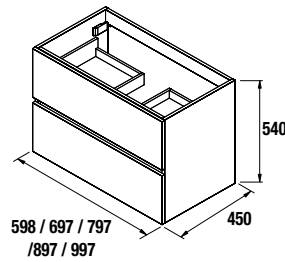

MUEBLE FUSSION LINE 2 CAJONES

Mueble suspendido de 2 cajones de madera en acabado Carbón-TX, con guías ocultas de extracción Plus

	Blanco Brillo		Gris Brillo		Taupe Brillo		Natural		Sbiancato		Alsacia	
	cod.	€	cod.	€	cod.	€	cod.	€	cod.	€	cod.	€
600	23311	213	23312	240	23316	240	23315	213	23313	213	23314	213
700	23317	223	23318	251	23322	251	23321	223	23319	223	23320	223
800	23323	234	23324	262	23328	262	23327	234	23325	234	23326	234
900	23329	251	23330	273	23334	273	23333	251	23331	251	23332	251
1000	23305	266	23306	298	23310	298	23309	266	23307	266	23308	266