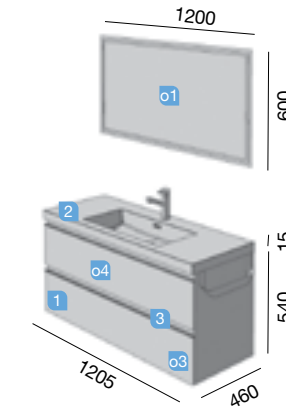

OPCIONALES

COD.	DESCRIPCIÓN	€
o1	22958 Espejo CHICAGO 1200 horizontal vertical con luz led y antivaho (30 W.) IP 44. 1200 x 600 mm	447
o2	23901 Tirador SPIRIT 1200 negro soft (1 ud)	30
o3	23030 cubo organizador carbón-TX para cajón metálico Carbón-TX. 150 x 342 x 66 mm	19
o4	13663 Sifón con desagüe clicker latón cromado	58
o5	23028 Toallero doble JAZZ blanco brillo 385 x 125 x 68 mm	47

Fondo 45

SPIRIT 1200 blanco brillo

MUEBLE 1200

COD.	DESCRIPCIÓN	€
COMPOSICIÓN 1200 BLANCO BRILLO		
1	23890 Mueble suspendido SPIRIT 1200 blanco brillo 2 cajones metálicos con freno 1194 x 540 x 450 mm	484
2	23396 Lavabo TOSCANA 1205 Carga Mineral sin sifón ni desagüe clicker. 1205 x 50 x 460	238
3	23900 Tirador SPIRIT 1200 blanco soft (2 uds)	60
PRECIO TOTAL DEL CONJUNTO		782