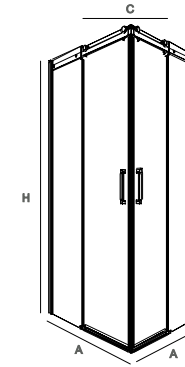

Mamparas en Stock

SERIE HELSINKI Frontal de ducha

MAMPARA FRONTAL DUCHA DE UNA PUERTA Y UN FIJO CON LATERAL FIJO

- Con sistema de liberación de puertas para una fácil limpieza
- Cristal transparente templado Norma EN- 12150 de 6 mm en puerta y fijo.
- Expansión 20 mm en cada perfil a pared
- Altura 1950 mm
- Perfil aluminio acabado plata brillo con asas cromadas.
- Sin perfil inferior
- Reversible.

OPCIONALES		
COD.	DESCRIPCIÓN	€
1	22770 Ultra-protect (tratamiento antical)	35
2	22769 KIT Cierre imantado	9

FRONTAL DUCHA							
PLATO	MEDIDAS (A)	ALTURA (H)	ACCESO (C)	ACABADO	Nº EMBALAJES	CRISTAL	
						COD.	€
1000	960 - 1000	1950	394	plata brillo	1	22442	389
	1000 - 1040	1950	414	plata brillo	1	22443	389
	1040 - 1080	1950	434	plata brillo	1	22444	389
	1080 - 1120	1950	454	plata brillo	1	22445	399
	1120 - 1160	1950	474	plata brillo	1	22446	399
1200	1160 - 1200	1950	494	plata brillo	1	22447	399
	1200 - 1400	1950	510	plata brillo	1	22448	409
	1240 - 1280	1950	534	plata brillo	1	22449	409
	1208 - 1320	1950	554	plata brillo	1	22450	409
	1320 - 1360	1950	574	plata brillo	1	22451	419
1400	1360 - 1400	1950	594	plata brillo	1	22452	419
	1400 - 1440	1950	614	plata brillo	1	22453	419
	1440 - 1480	1950	634	plata brillo	1	22454	429
	1480 - 1520	1950	654	plata brillo	1	22455	429
	1520 - 1560	1950	674	plata brillo	1	22456	429
1600	1560 - 1600	1950	694	plata brillo	1	22457	429

LATERAL FIJO					
MEDIDAS (A)	ALTURA (H)	ACABADO	Nº EMBALAJES	CRISTAL	
				COD.	€
675 - 695	1950	plata brillo	1	22458	215
775 - 795	1950	plata brillo	1	22459	225
875 - 895	1950	plata brillo	1	22460	235

Mamparas en Stock

SERIE HELSINKI Angular de ducha

MAMPARA ANGULAR DUCHA DE DOS PUERTAS Y DOS FIJOS