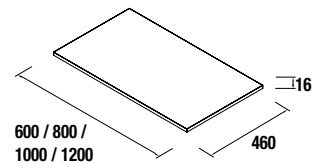

ENCIMERAS DE 600 A 1200 Y A MEDIDA EN LONGITUD

ENCIMERAS ESPEORES 16, 40 Y 50MM

ENCIMERAS A MEDIDA EN LONGITUD Y MECANIZADO

ENCIMERAS DE ESPESOR 16 MM

Encimeras de espesor 16mm. en medidas de 600 a 1200 y a medida sin mecanizado. Acabados melamínicos y laminados de alta presión (HPL).