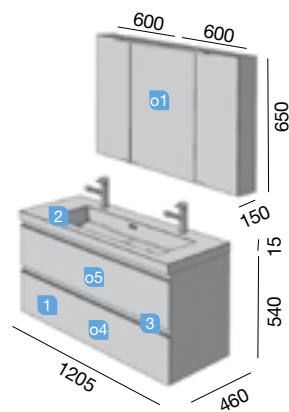

SPIRIT 1200 natural

Datos técnicos

MUEBLE 1200

COD.	DESCRIPCIÓN	€
COMPOSICIÓN 1200 NATURAL		
1	23893 Mueble suspendido SPIRIT 1200 natural 2 cajones metálicos con freno 1194 x 540 x 450 mm	484
2	21073 Lavabo SOFIA 1210 MineralMarmo una poza, dos grifos sin sifón ni desagüe clicker 1210 x 15 x 460	449
3	23900 Tirador SPIRIT 1200 blanco soft (2 uds)	60
PRECIO TOTAL DEL CONJUNTO		993