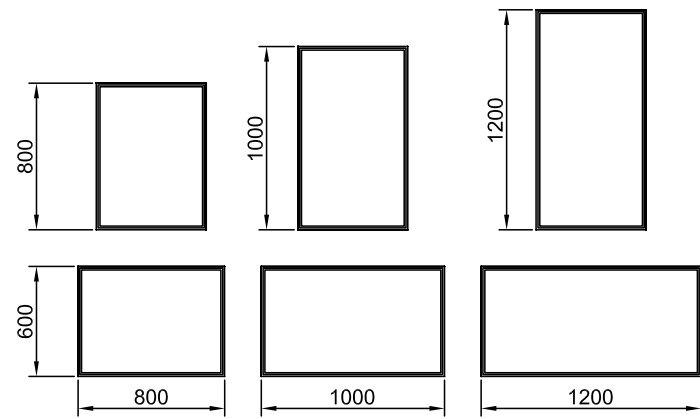

Espejos con Luz LED

CHICAGO

CANDEM

ROMA