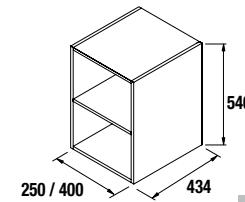

COQUETA SUSPENDIDA ALLIANCE 2 HUECOS

Coqueta suspendida de 2 huecos.

	Blanco Brillo		Gris Brillo		Taupe Brillo		Natural		Sbiancato		Alsacia	
	cod.	€	cod.	€	cod.	€	cod.	€	cod.	€	cod.	€
250	23348	82	23349	82	23353	82	23352	82	23350	82	23351	82
400	23657	92	23355	92	23359	92	23358	92	23356	92	23357	92

CUBO DECORATIVO COQUETA 2 HUECOS ALLIANCE

Set de 2 cubos decorativos para coquetas Alliance de 250 y 400 mm de ancho. Se sirven en formato Kit.