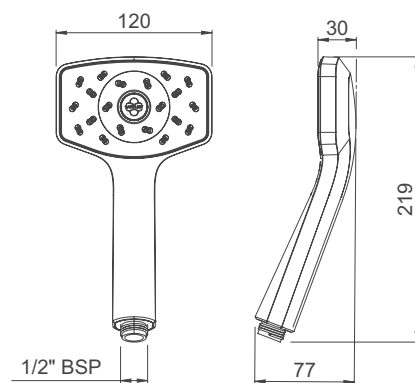

Kit ducha WAIPORI SATINJET gris
Teleducha
23538 | 53 €

Kit ducha WAIPORI SATINJET blanco
Teleducha
23539 | 53 €

PRESIÓN:
0.35 - 5.0 bar

- Incorpora un regulador de caudal de 9L/min