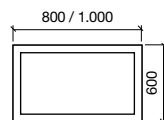

Espejo PLATA grabado 1000
horizontal vertical
1000 x 600 mm

20729 | 65 €

Espejo ROTA 500
vertical
500 x 800 mm

20730 | 67 €

Espejo ROTA 600
horizontal vertical
600 x 800 mm

16943 | 68 €

Espejo ROTA 700
horizontal vertical
700 x 800 mm

20731 | 69 €

20732 | 73 €

Espejo ROTA 900
horizontal vertical
900 x 800 mm

20733 | 79 €

Espejo ROTA 1000
horizontal vertical
1000 x 800 mm

20734 | 83 €

Espejo ROTA 1200
horizontal
1200 x 600 mm

20735 | 95 €