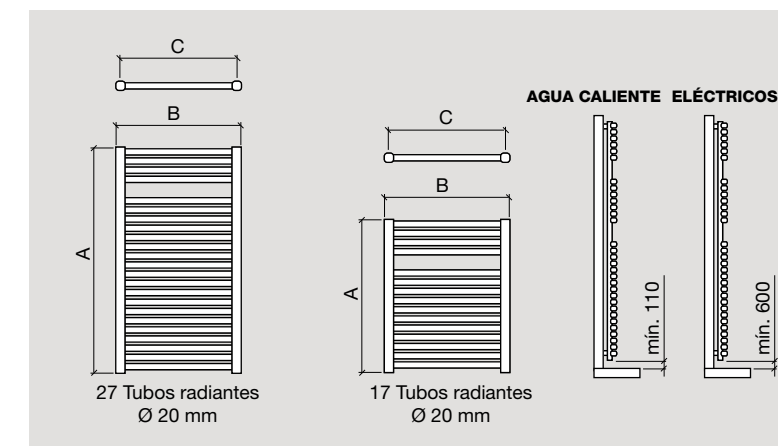

AGUA CALIENTE

Valvula y detentor cromado, universal, apto para cualquier radiador del mercado, incluye kit de tuercas cromadas para conexión a tubo de cobre de 15m/m ó tubo de polietileno reticulado o multicapa de diametro 16 m/m