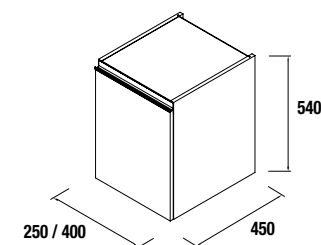

COQUETAS SPIRIT 1 PUERTA I/D

Coqueta de 1 puerta de apertura izquierda / derecha y cierre con freno. Interiores carbón textil.

	Blanco Brillo		Gris Brillo		Bahia		Natural	
	cod.	€	cod.	€	cod.	€	cod.	€
250	22636	155	22775	155	22776	155	22777	155
400	22637	180	22778	180	22779	180	22780	180