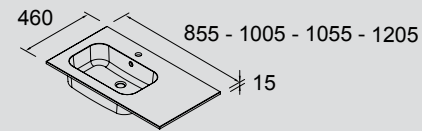

Lavabo SOFIA 855 izquierdo MineralMarmo
sin sifón ni desagüe clicker
855 x 15 x 460

18685 | 312 €

Lavabo SOFIA 1005 izquierda MineralMarmo
sin sifón ni desagüe clicker
1005 x 15 x 460

18689 | 340 €

Lavabo SOFIA 1055 izquierda MineralMarmo
sin sifón ni desagüe clicker
1055 x 15 x 460

18696 | 366 €

Lavabo SOFIA 1205 izquierda MineralMarmo
sin sifón ni desagüe clicker
1205 x 15 x 460

18683 | 403 €