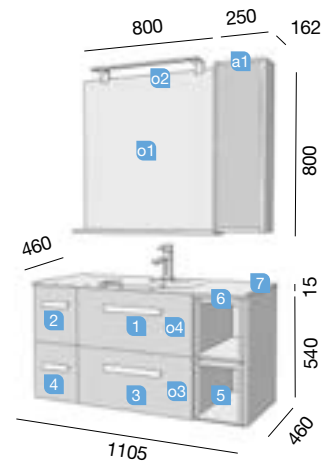

FUSSION CHROME 1105/C natural
Datos técnicos

COD.	DESCRIPCIÓN	€
COMPOSICIÓN CON MUEBLE DE 1105/C		
1	23285 Mueble suspendido FUSSION CHROME 600 natural 2 cajones con freno. 598 x 540 x 450 mm	240
2	23364 Coqueta suspendida FUSSION CHROME 250 natural 2 cajones con freno. 250 x 540 x 450 mm	170
3	19474 Tirador PALMA 300 Anodizado (2 uds)	14
4	19473 Tirador PALMA 150 Anodizado (2 uds)	10
5	23352 Coqueta suspendida 250 natural 2 huecos. 250 x 540 x 434 mm	82
6	23344 Set de dos Cubo embellecedor 250 carbón-TX para coqueta de 250. 217 x 244 x 428 mm	51
7	18687 Lavabo SOFIA 1105 MineralMarmo sin sifón ni desagüe clicker. 1105 x 15 x 460	393
PRECIO TOTAL DEL CONJUNTO		960
OPCIONALES		
COD.	DESCRIPCIÓN	€
o1	16910 Espejo SENA 800 horizontal vertical luna 5 mm. 800 x 800 mm	68
o2	20727 Aplique FARO 600 cromo brillo luz led (9,6 W.) IP44 sujeción multienganche. 600 x 98 x 36 mm	155
o3	22058 Separadores carbón-TX para cajón inferior S45 600. 523 x 80 x 324 mm	40
o4	13663 Sifón con desagüe clicker latón cromado	58
AUXILIARES		
COD.	DESCRIPCIÓN	€
a1	22909 Módulo ALLIANCE 250 natural izquierdo / derecho 1 puerta apertura push 250 x 800 x 162 mm	139

variedad de tiradores + info pág. 77