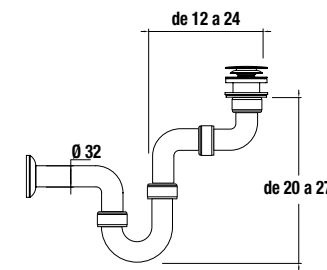

Sifón Reducido

Juego sifón reducido más válvula clicker

cod.	€
19366	53

Combinación con Lavabos

Aradía (Porcelana blanca)

600	
cod.	€
16621	155

Aradía (Porcelana blanca)

800	
cod.	€
17751	209