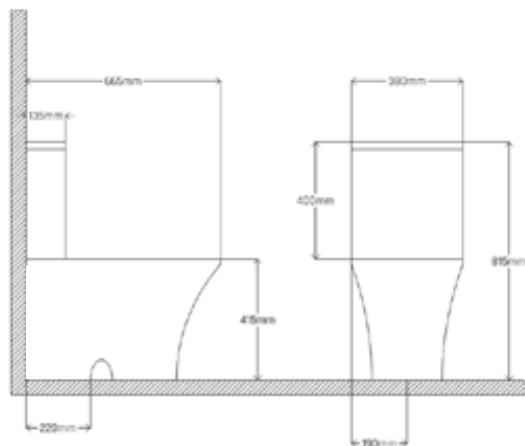

Evora

Sistema Rimless

Ahorro de agua

Fácil Instalación

Sifón Incluido

Encimera de Termodur con sistema Click Off, bisagras de acero inoxidable con Soft Close

Inodoro
Blanco Brillante

PVP
224 €

Bidet
Blanco Brillante

PVP
129 €