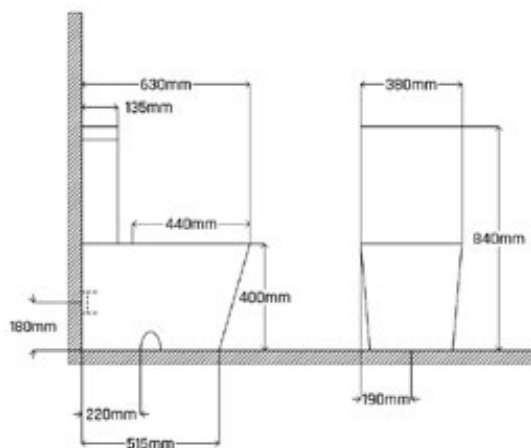

Lagos

Sistema Rimless

Ahorro de agua

Fácil Instalación

Sifón Incluido

Encimera de Termodur con sistema Click Off, bisagras de acero inoxidable con Soft Close

Inodoro
Blanco Brillante

Bidet
Blanco Brillante

PVP
279 €

PVP
149 €