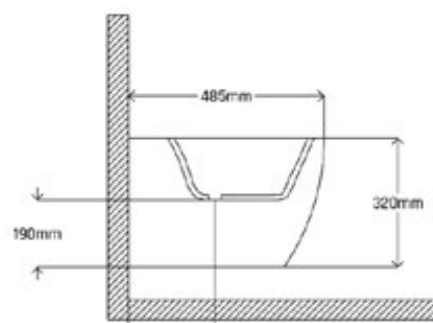

Aveiro

Sistema Rimless

Encimera de Termodur con sistema Click Off, bisagras de acero inoxidable con Soft Close

Inodoro suspendido
Blanco Brillante

PVP
204 €

Bidet suspendido
Blanco Brillante

PVP
136 €