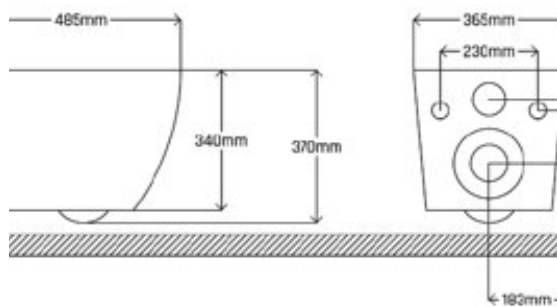

Aveiro

Sistema Rimless

Encimera de Termodur con sistema Click Off, bisagras de acero inoxidable con Soft Close

Inodoro suspendido
Blanco Brillante

PVP
204 €

Bidet suspendido
Blanco Brillante

PVP
136 €