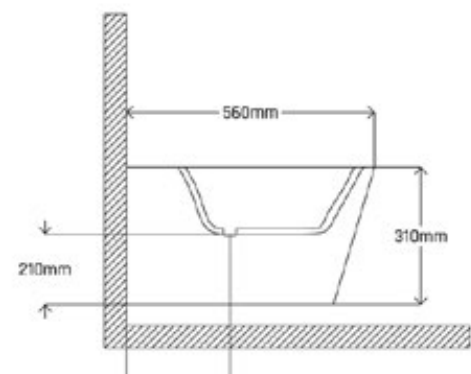

Encimera de Termodur con sistema Click Off, bisagras de acero inoxidable con Soft Close

Inodoro suspendido
Blanco Brillante

PVP
209 €

Bidet suspendido
Blanco Brillante

PVP
159 €

Milão

Medida (cm)	Ajustamiento (cm)	Cromado
80	(78-80)	224 €
90	(88-90)	240 €
100	(98-100)	252 €
110	(108-110)	260 €
120	(118-120)	272 €
130	(128-130)	288 €
140	(138-140)	304 €
150	(148-150)	324 €
160	(158-150)	340€