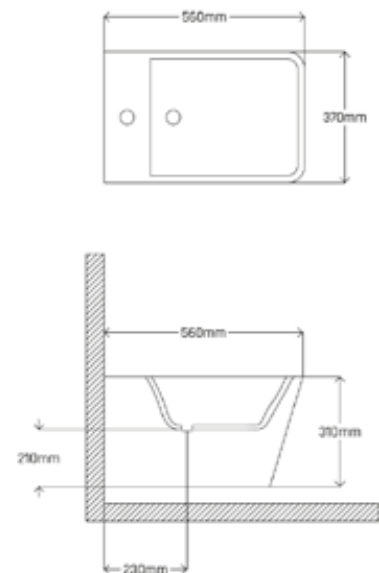

Evora

Sistema Rimless

Ahorro de agua

Fácil Instalación

Sifón Incluido

Encimera de Termodur con sistema Click Off, bisagras de acero inoxidable con Soft Close

Inodoro
Blanco Brillante

PVP
224 €

Bidet
Blanco Brillante

PVP
129 €