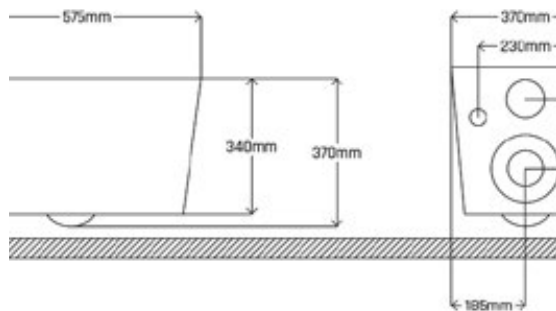

Encimera de Termodur con sistema Click Off, bisagras de acero inoxidable con Soft Close

Inodoro suspendido
Blanco Brillante

PVP
209 €

Bidet suspendido
Blanco Brillante

PVP
159 €

Milão

Medida (cm)	Ajustamiento (cm)	Cromado
80	(78-80)	224 €
90	(88-90)	240 €
100	(98-100)	252 €
110	(108-110)	260 €
120	(118-120)	272 €
130	(128-130)	288 €
140	(138-140)	304 €
150	(148-150)	324 €
160	(158-150)	340€