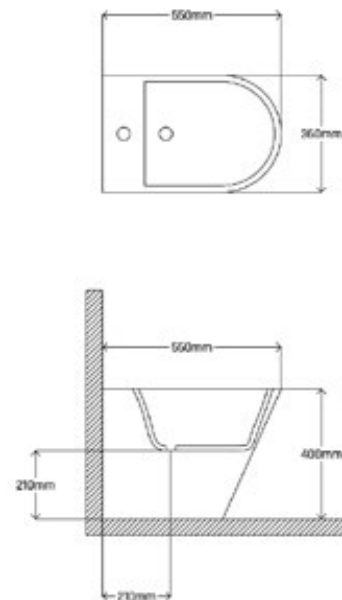

Lagos

Sistema Rimless

Ahorro de agua

Fácil Instalación

Sifón Incluido

Encimera de Termodur con sistema Click Off, bisagras de acero inoxidable con Soft Close

Inodoro
Blanco Brillante

Bidet
Blanco Brillante

PVP
279 €

PVP
149 €