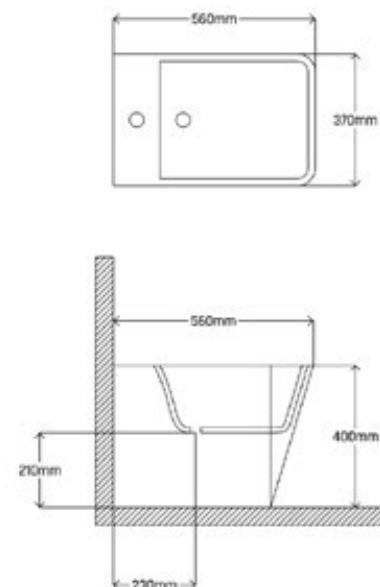

Sistema Rimless

Ahorro de agua

Fácil Instalación

Sifón Incluido

Encimera de Termodur con sistema Click Off, bisagras de acero inoxidable con Soft Close

Inodoro
Blanco Brillante

Bidet
Blanco Brillante

PVP
284 €

PVP
159 €