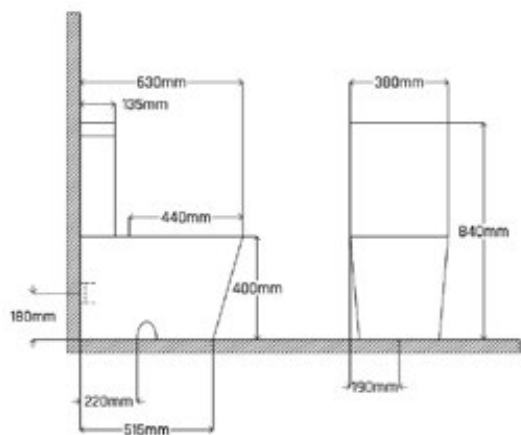

Sistema Rimless

Ahorro de agua

Fácil Instalación

Sifón Incluido

Encimera de Termodur con sistema Click Off, bisagras de acero inoxidable con Soft Close

Inodoro
Blanco Brillante

Bidet
Blanco Brillante

PVP
284 €

PVP
159 €