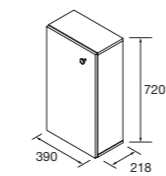

TIRADOR

Tirador de asa opcional, 2 acabados disponibles

Anodizado brillo	Negro	€
COD.	COD.	
66505	94030	9

MÓDULO

Módulo Marville 1 puerta con cierre amortiguado, reversible. Incluido pomo negro.

blanco brillo	roble áfrica	€
COD.	COD.	
99144	106583	109