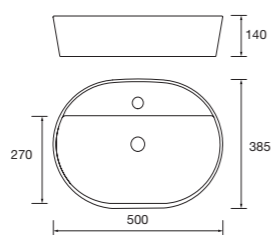

Lavabo de posar VARMEGA
Porcelana blanca
sin sifón ni desagüe
500 x 385 x 140 mm

24553 **170 €**

Lavabo de posar LOKUM
Porcelana negra mate
sin sifón ni desagüe clicker
Ø 375 x 135 mm

87734 **215 €**