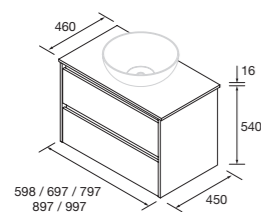

CONJUNTO ENCIMERA

Compuesto de mueble Noja de 2 cajones y encimera en el acabado del mueble. Lavabo de posar no incluido.

	White gloss	White satin	Black satin	Blue satin	Green satin	Red satin	Natural	Roble áfrica	Nogal maya	€
	COD.	COD.	COD.	COD.	COD.	COD.	COD.	COD.	COD.	
600	105453	105454	105455	105456	105457	105458	105459	105460	105461	230
700	105462	105463	105464	105465	105466	105467	105468	105469	105470	265
800	105471	105472	105473	105474	105475	105476	105477	105478	105479	285
900	105498	105499	105500	105501	105502	105503	105504	105505	105506	305
1000	105507	105508	105509	105510	105511	105512	105513	105514	105515	330

CONJUNTO ENCIMERA 850

Compuesto de mueble Noja unibody y encimera en el acabado del mueble. Lavabo de posar no incluido.