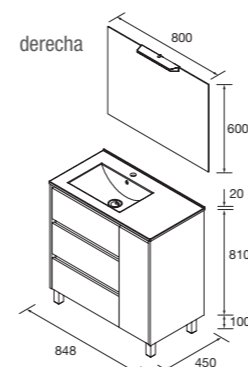

White gloss	White satin	Black satin	Blue satin	Green satin	Red satin	Natural	Roble áfrica	Nogal maya	€
	COD.	COD.	COD.	COD.	COD.	COD.	COD.	COD.	COD.	
850 DRCH	105637	105638	105639	105640	105641	105642	105643	105644	105645	575
850 IZQ	105646	105647	105648	105649	105650	105651	105652	105653	105654	575

CONJUNTO COMPLETO DOBLE

Compuesto de 2 muebles Noja de 3 cajones, lavabo doble de porcelana, espejo y 2 apliques LED. Incluidos 2 juegos de 4 patas anodizado brillo de 100mm.