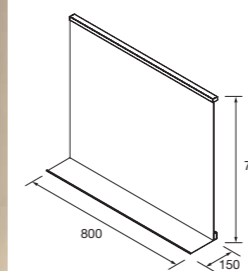

Espejo NORA 600
circular con luz
(10W 57000°K)
IP 44
ø600 mm
105597 **195 €**