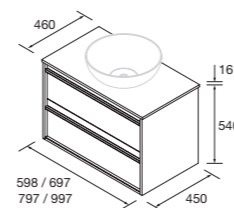

CONJUNTO ENCIMERA

Compuesto de mueble Attila de 2 cajones y encimera del acabado del mueble. Incluido organizador de cajón y tiradores. Lavabo de posar no incluido.

	White satin	Black satin	Blue satin*	Green satin*	Red satin*	Natural	Roble África	Nogal maya	€
	COD.	COD.	COD.	COD.	COD.	COD.	COD.	COD.	
600	104938	104939	104940	104941	104942	104943	104944	104945	250
700	104946	104947	104948	104949	104950	104951	104952	104953	280
800	104954	104955	104956	104957	104958	104959	104960	104961	310
1000	104964	104965	104966	104967	104968	104969	104970	104971	370

NOTA: acabado de tirador negro, excepto en acabados con (*) tirador en acabado del mueble

CONJUNTO LAVABO 850

Compuesto de mueble Attila 2 cajones, coqueta y lavabo desplazado de porcelana. Incluido organizador de cajón y tiradores negros.

La coqueta se sirve en formato KIT.