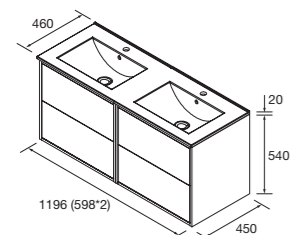

CONJUNTO LAVABO DOBLE

Compuesto de 2 muebles Optimus 2 cajones push y lavabo doble de porcelana. Includo organizador de cajón.

	White satin	Black satin	Natural	
	COD.	COD.	COD.	€
1200	104616	104617	104618	785