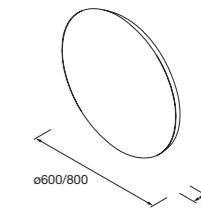

Lavabo de posar LISBOA
Porcelana blanca
sin sifón ni desagüe clicker
Ø 360 x 140 mm

90771 **130 €**

Lavabo de posar KANDY
Porcelana blanca
sin sifón ni desagüe
Ø 360 x 120 mm

91489 **180 €**

Lavabo de posar CARLA 45
Porcelana blanca
sin sifón ni desagüe clicker
455 x 325 x 135 mm

103343 **150 €**

Lavabo de posar ALTIRO
Porcelana blanca mate
sin sifón ni desagüe
Ø 390 x 140 mm

24555 **210 €**

Lavabo de posar VARMEGA
Porcelana blanca
sin sifón ni desagüe
500 x 385 x 140 mm

24553 **170 €**

Lavabo de posar LOKUM
Porcelana negra mate
sin sifón ni desagüe clicker
Ø 375 x 135 mm

87734 **215 €**

Lavabo de posar ULTRAFINO
SEDUCTION Porcelana blanca
sin sifón ni desagüe
Ø 390 x 150 mm

21854 **180 €**

Espejo ALCOR
horizontal con luz led y
antivaho
IP44 (5700°K)
600 - 7+21W
700 - 10+21W
800 - 11+21W
900 - 12+21W
1000 - 13+21W
1200 - 15+21W

Espejo con luz LED

	COD.	€
600 x 700	97309	190
700 x 700	97311	201
800 x 700	97313	212
900 x 700	97314	223
1000 x 700	97315	234
1200 x 700	97316	256

Conjunto OPTIMUS
Espejo y aplique optimus.
luz led IP44 (5700°K)
600 - 10W
700 - 11W
800 - 12W
900 - 13W
1000 - 15W

	COD.	€
600	106045	178
700	106046	185
800	106047	193
900	106048	203
1000	106049	213
1200	106050	322
1400	106051	339

Espejo BECKET 800
horizontal con aplique negro
de luz led (9 W - 57000°K)
IP 44
estante inferior negro incluido
800 x 790 mm
105600 **215 €**

Espejo NORA 600
circular con luz
(10W 57000°K)
IP 44
ø600 mm
105597 **195 €**

Espejo BLOCK 800
horizontal vertical luz led
(20 W-57000°K)
IP44 - 600 x 800 mm
97308 **215 €**

Espejo BLOCK 1000
horizontal vertical luz led
(25 W-57000°K)
IP44 - 700 x 1000 mm
105598 **280 €**

Espejo Thais
vertical con luz led
(12 W - 57000°K)
IP 44
450 x 850 mm
105599 **230 €**