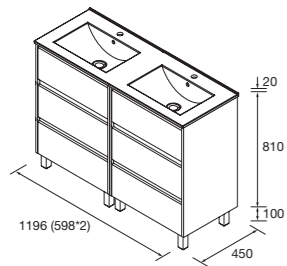

White gloss	White satin	Black satin	Blue satin	Green satin	Red satin	Natural	Roble áfrica	Nogal maya	€
	COD.	COD.	COD.	COD.	COD.	COD.	COD.	COD.	COD.	
1200	106286	106287	106288	106289	106290	106291	106292	106293	106294	805