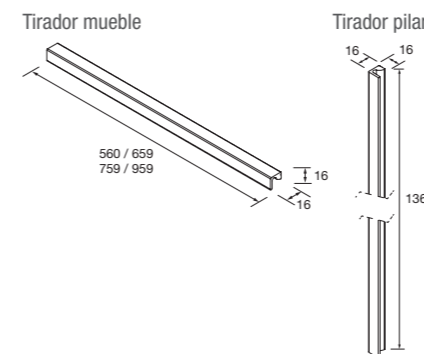

TIRADOR

Tirador opcional en acabado anodizado brillo, se venden por unidad.

Anodizado brillo			€
	COD.		
600	87482		19
700	97125		21
800	87483		22
1000	87487		23
1400	87488		28