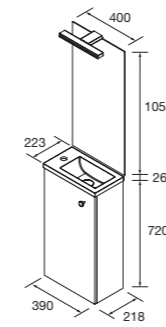

White gloss	White satin	Black satin	Blue satin	Green satin	roble áfrica	€
COD.	COD.	COD.	COD.	COD.	COD.	
99146	104993	104994	104995	104996	106312	299