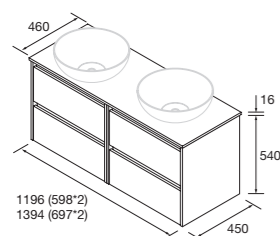

CONJUNTO ENCIMERA

Compuesto de mueble Noja de 2 cajones y encimera en el acabado del mueble. Lavabo de posar no incluido.

	White gloss	White satin	Black satin	Blue satin	Green satin	Red satin	Natural	Roble áfrica	Nogal maya	€
	COD.	COD.	COD.	COD.	COD.	COD.	COD.	COD.	COD.	
600	105453	105454	105455	105456	105457	105458	105459	105460	105461	230
700	105462	105463	105464	105465	105466	105467	105468	105469	105470	265
800	105471	105472	105473	105474	105475	105476	105477	105478	105479	285
900	105498	105499	105500	105501	105502	105503	105504	105505	105506	305
1000	105507	105508	105509	105510	105511	105512	105513	105514	105515	330

CONJUNTO ENCIMERA 850

Compuesto de mueble Noja unibody y encimera en el acabado del mueble. Lavabo de posar no incluido.

	White gloss	White satin	Black satin	Blue satin	Green satin	Red satin	Natural	Roble áfrica	Nogal maya	€
	COD.	COD.	COD.	COD.	COD.	COD.	COD.	COD.	COD.	
850 DRCH	105480	105481	105482	105483	105484	105485	105486	105487	105488	340
850 IZQ	105489	105490	105491	105492	105493	105494	105495	105496	105497	340

CONJUNTO ENCIMERA DOBLE

Compuesto de 2 muebles Noja de 2 cajones y encimera en el acabado del mueble. Lavabo de posar no incluido.

	White gloss	White satin	Black satin	Blue satin	Green satin	Red satin	Natural	Roble áfrica	Nogal maya	€
	COD.	COD.	COD.	COD.	COD.	COD.	COD.	COD.	COD.	
1200	105516	105517	105518	105519	105520	105521	105522	105523	105524	470
1400	105525	105526	105527	105528	105529	105530	105531	105532	105533	575

LAVABOS DE POSAR.

Elige el lavabo de porcelana que más se adapte a tu estilo.