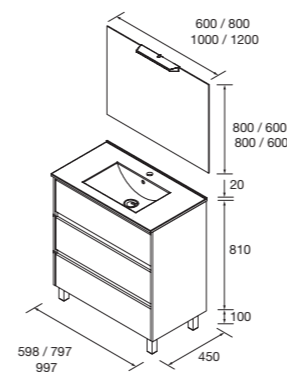

CONJUNTO COMPLETO

Compuesto de mueble Noja de 3 cajones, lavabo de porcelana, espejo y aplique LED. Incluido juego de 4 patas anodizado brillo de 100mm.

	White gloss	White satin	Black satin	Blue satin	Green satin	Red satin	Natural	Roble áfrica	Nogal maya	€
	COD.	COD.	COD.	COD.	COD.	COD.	COD.	COD.	COD.	
600	105619	105620	105621	105622	105623	105624	105625	105626	105627	455
800	105628	105629	105630	105631	105632	105633	105634	105635	105636	495
1000	106187	106188	106189	106190	106191	106192	106193	106194	106195	575

CONJUNTO COMPLETO 850

Compuesto de mueble Noja unibody, lavabo desplazado de porcelana, espejo y aplique LED. Incluido juego de 4 patas anodizado brillo de 100mm.