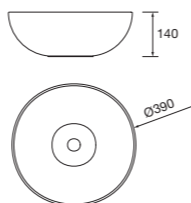

Lavabo de posar LISBOA
Porcelana blanca
sin sifón ni desagüe clicker
Ø 360 x 140 mm

90771 **130 €**

Lavabo de posar KANDY
Porcelana blanca
sin sifón ni desagüe
Ø 360 x 120 mm

91489 **180 €**

Lavabo de posar CARLA 45
Porcelana blanca
sin sifón ni desagüe clicker
455 x 325 x 135 mm

103343 **150 €**

Lavabo de posar ALTIRO
Porcelana blanca mate
sin sifón ni desagüe
Ø 390 x 140 mm

24555 **210 €**

Lavabo de posar VARMEGA
Porcelana blanca
sin sifón ni desagüe
500 x 385 x 140 mm

24553 **170 €**

Lavabo de posar LOKUM
Porcelana negra mate
sin sifón ni desagüe clicker
Ø 375 x 135 mm

87734 **215 €**

Lavabo de posar ULTRAFINO
SEDUCTION Porcelana blanca
sin sifón ni desagüe
Ø 390 x 150 mm

21854 **180 €**

Espejo ALCOR
horizontal con luz led y
antivaho
IP44 (5700°K)
600 - 7+21W
700 - 10+21W
800 - 11+21W
900 - 12+21W
1000 - 13+21W
1200 - 15+21W

Espejo con luz LED

	COD.	€
600 x 700	97309	190
700 x 700	97311	201
800 x 700	97313	212
900 x 700	97314	223
1000 x 700	97315	234
1200 x 700	97316	256

Conjunto OPTIMUS
Espejo y aplique optimus.
luz led IP44 (5700°K)
600 - 10W
700 - 11W
800 - 12W
900 - 13W
1000 - 15W

	COD.	€
600	106045	178
700	106046	185
800	106047	193
900	106048	203
1000	106049	213
1200	106050	322
1400	106051	339

Espejo BECKET 800
horizontal con aplique negro
de luz led (9 W - 57000°K)
IP 44
estante inferior negro incluido
800 x 790 mm
105600 **215 €**

Espejo NORA 600
circular con luz
(10W 57000°K)
IP 44
ø600 mm
105597 **195 €**

Espejo BLOCK 800
horizontal vertical luz led
(20 W-57000°K)
IP44 - 600 x 800 mm
97308 **215 €**

Espejo BLOCK 1000
horizontal vertical luz led
(25 W-57000°K)
IP44 - 700 x 1000 mm
105598 **280 €**

Espejo Thais
vertical con luz led
(12 W - 57000°K)
IP 44
450 x 850 mm
105599 **230 €**