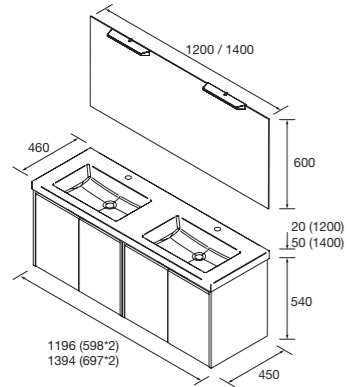

White gloss	White satin	Black satin	Blue satin	Green satin	Red satin	Natural	Roble áfrica	Nogal maya	€
	COD.	COD.	COD.	COD.	COD.	COD.	COD.	COD.	COD.	
1200	105300	105301	105302	105303	105304	105305	105306	105307	105308	710
1400	105309	105310	105311	105312	105313	105314	105315	105316	105317	790

CONJUNTO LAVABO

Compuesto de mueble Noja de 2 puertas, lavabo de porcelana.

	White gloss	White satin	Black satin	Blue satin	Green satin	Red satin	Natural	Roble áfrica	Nogal maya	€
	COD.	COD.	COD.	COD.	COD.	COD.	COD.	COD.	COD.	
600	105059	105060	105061	105062	105063	105064	105065	105066	105067	275
700	105068	105069	105070	105071	105072	105073	105074	105075	105076	285
800	105077	105078	105079	105080	105081	105082	105083	105084	105085	295

CONJUNTO LAVABO DOBLE

Compuesto de 2 muebles Noja de 2 puertas, lavabo doble.

NOTA: 1200 - Lavabo de porcelana /1400 - lavabo de carga mineral.