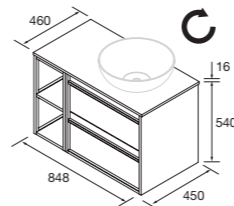

CONJUNTO LAVABO

Compuesto de mueble Attila de 2 cajones, lavabo de porcelana. Incluido organizador de cajón y tiradores.

	White satin	Black satin	Blue satin*	Green satin*	Red satin*	Natural	Roble África	Nogal maya	€
	COD.	COD.	COD.	COD.	COD.	COD.	COD.	COD.	
600	104739	104740	104741	104742	104743	104744	104745	104746	320
700	104747	104748	104749	104750	104751	104752	104753	104754	350
800	104755	104756	104757	104758	104759	104760	104761	104762	360
1000	104823	104824	104825	104826	104827	104828	104829	104830	433

NOTA: acabado de tirador negro, excepto en acabados con (*) tirador en acabado del mueble

CONJUNTO ENCIMERA

Compuesto de mueble Attila de 2 cajones y encimera del acabado del mueble. Incluido organizador de cajón y tiradores. Lavabo de posar no incluido.

	White satin	Black satin	Blue satin*	Green satin*	Red satin*	Natural	Roble África	Nogal maya	€
	COD.	COD.	COD.	COD.	COD.	COD.	COD.	COD.	
600	104938	104939	104940	104941	104942	104943	104944	104945	250
700	104946	104947	104948	104949	104950	104951	104952	104953	280
800	104954	104955	104956	104957	104958	104959	104960	104961	310
1000	104964	104965	104966	104967	104968	104969	104970	104971	370

NOTA: acabado de tirador negro, excepto en acabados con (*) tirador en acabado del mueble

CONJUNTO LAVABO 850

Compuesto de mueble Attila 2 cajones, coqueta y lavabo desplazado de porcelana. Incluido organizador de cajón y tiradores negros.

La coqueta se sirve en formato KIT.

	Roble África	€
	COD.	
850 DRCH	104821	595
850 IZQ	104822	595

CONJUNTO ENCIMERA 850

Compuesto de mueble Attila 2 cajones, coqueta reversible y encimera del color del mueble. Incluido organizador de cajón y tiradores negros. La coqueta se sirve en formato KIT. Lavabo de posar no incluido.

	Roble África	€
	COD.	
850	104962	495

CONJUNTO ENCIMERA DOBLE