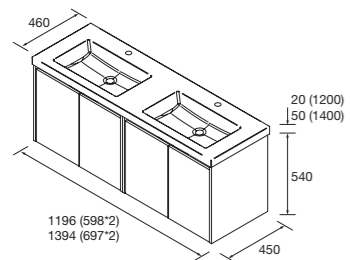

CONJUNTO LAVABO DOBLE

Compuesto de 2 muebles Noja de 2 puertas, lavabo doble.

NOTA: 1200 - Lavabo de porcelana /1400 - lavabo de carga mineral.

	White gloss	White satin	Black satin	Blue satin	Green satin	Red satin	Natural	Roble áfrica	Nogal maya	€
	COD.	COD.	COD.	COD.	COD.	COD.	COD.	COD.	COD.	
1200	105086	105087	105088	105089	105090	105091	105092	105093	105094	560
1400	105095	105096	105097	105098	105099	105100	105101	105102	105103	645

CONJUNTO ENCIMERA

Compuesto de mueble Noja de 2 puertas y encimera en el acabado del mueble. Lavabo de posar no incluido.