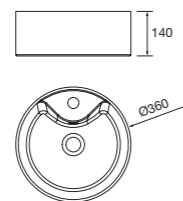

Lavabo de posar LISBOA
Porcelana blanca
sin sifón ni desagüe clicker
Ø 360 x 140 mm

90771 **130 €**

Lavabo de posar KANDY
Porcelana blanca
sin sifón ni desagüe
Ø 360 x 120 mm

91489 **180 €**