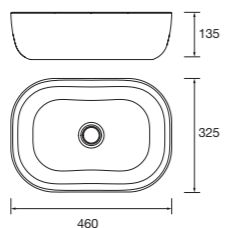

PILAR

Pilar Biba con 2 puertas con apertura push, reversible y baldas de cristal regulables en altura.

White cotton		Nogal maya	
COD.	€	COD.	€
102250	455	102252	425

Lavabo de posar LISBOA
Porcelana blanca
sin sifón ni desagüe clicker
Ø 360 x 140 mm

90771 **130 €**

Lavabo de posar KANDY
Porcelana blanca
sin sifón ni desagüe
Ø 360 x 120 mm

91489 **180 €**

Lavabo de posar CARLA 45
Porcelana blanca
sin sifón ni desagüe clicker
455 x 325 x 135 mm

103343 **150 €**