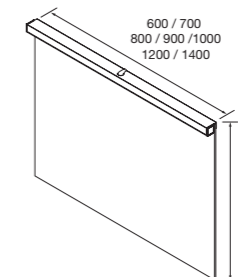

COD.	€
600	106045	178
700	106046	185
800	106047	193
900	106048	203
1000	106049	213
1200	106050	322
1400	106051	339