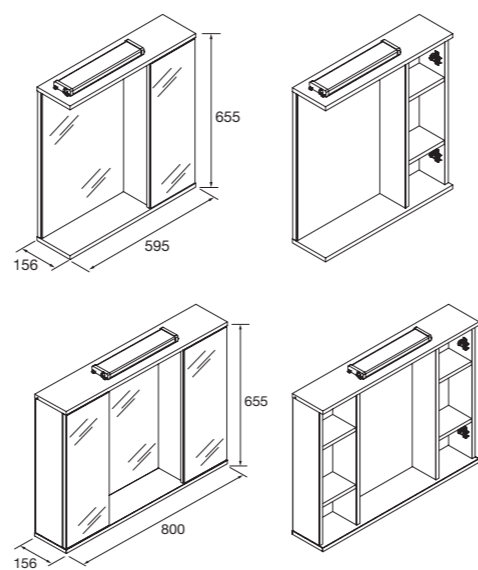

* 2 focos LED e interruptor incluidos

E-05 CE 5