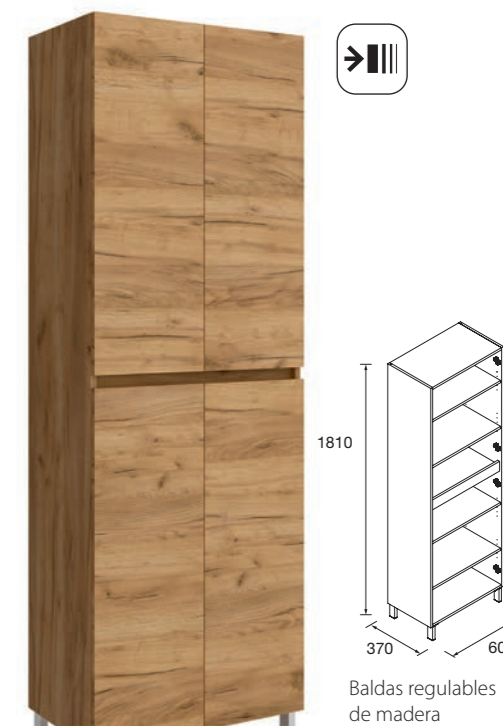

Pilar Infinity 60x181x37
4 Puertas

White gloss	Roble áfrica	€
COD.	COD.	
106307	106310	309