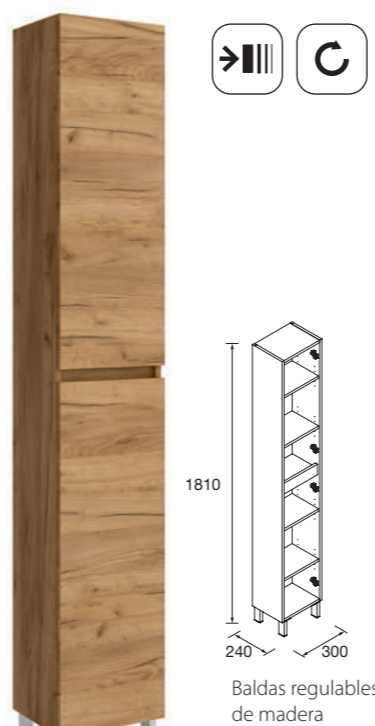

Pilar Infinity 30x181x24
2 Puertas

White gloss	Roble áfrica	€
COD.	COD.	
106305	106308	209