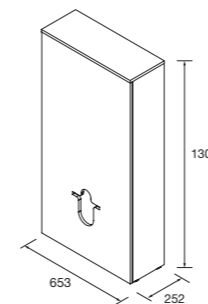

WC UNIT

Módulo para cubrir la cisterna empotrada. Se sirve en formato kit

blanco brillo	roble áfrica	€
COD.	COD.	
87798	106295	125