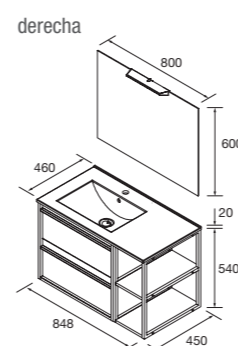

CONJUNTO COMPLETO 850

Compuesto de mueble Attila 2 cajones, coqueta, lavabo desplazado de porcelana, espejo y aplique LED. Incluido organizador de cajón y tiradores negros.

La coqueta se sirve en formato KIT.

	Roble áfrica	€
	COD.	
850 DRCH	104912	695
850 IZQ	104913	695

CONJUNTO COMPLETO DOBLE

Compuesto de 2 muebles Attila 2 cajones, lavabo doble, espejo y 2 apliques LED. Incluido organizador de cajón y tiradores.

NOTA: 1200 lavabo de porcelana / 1400 lavabo de carga mineral.

	White satin	Black satin	* Blue satin	* Green satin	* Red satin	Natural	Roble áfrica	Nogal maya	€
	COD.	COD.	COD.	COD.	COD.	COD.	COD.	COD.	
1200	104922	104923	104924	104925	104926	104927	104928	104929	860
1400	104930	104931	104932	104933	104934	104935	104936	104937	990

NOTA: acabado de tirador negro, excepto en acabados con (*) tirador en acabado del mueble