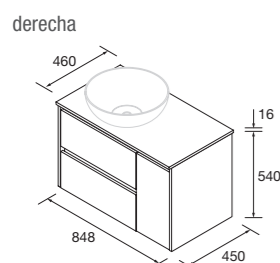

White gloss	White satin	Black satin	Blue satin	Green satin	Red satin	Natural	Roble áfrica	Nogal maya	€
	COD.	COD.	COD.	COD.	COD.	COD.	COD.	COD.	COD.	
850 DRCH	105480	105481	105482	105483	105484	105485	105486	105487	105488	340
850 IZQ	105489	105490	105491	105492	105493	105494	105495	105496	105497	340

CONJUNTO ENCIMERA DOBLE

Compuesto de 2 muebles Noja de 2 cajones y encimera en el acabado del mueble. Lavabo de posar no incluido.