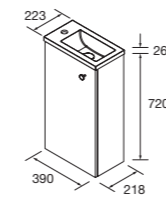

CONJUNTO LAVABO

Compuesto de mueble Marville 1 puerta y lavabo micro de carga mineral.

Incluido pomo negro

White gloss	White satin	Black satin	Blue satin	Green satin	roble áfrica	€
COD.	COD.	COD.	COD.	COD.	COD.	
99150	104997	104998	104999	105000	106313	163