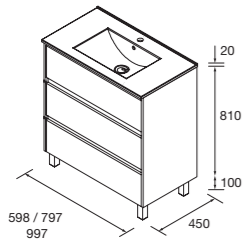

CONJUNTO LAVABO

Compuesto de mueble Noja de 3 cajones y lavabo de porcelana. Incluido juego de 4 patas anodizado brillo de 100mm.

	White gloss	White satin	Black satin	Blue satin	Green satin	Red satin	Natural	Roble áfrica	Nogal maya	€
	COD.	COD.	COD.	COD.	COD.	COD.	COD.	COD.	COD.	
600	106241	106242	106243	106244	106245	106246	106247	106248	106249	339
800	106250	106251	106252	106253	106254	106255	106256	106257	106258	386
1000	106277	106278	106279	106280	106281	106282	106283	106284	106285	471