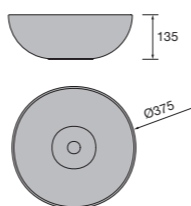

Lavabo de posar LISBOA
Porcelana blanca
sin sifón ni desagüe clicker
Ø 360 x 140 mm

90771 **130 €**

Lavabo de posar KANDY
Porcelana blanca
sin sifón ni desagüe
Ø 360 x 120 mm

91489 **180 €**

Lavabo de posar CARLA 45
Porcelana blanca
sin sifón ni desagüe clicker
455 x 325 x 135 mm

103343 **150 €**

Lavabo de posar ALTIRO
Porcelana blanca mate
sin sifón ni desagüe
Ø 390 x 140 mm

24555 **210 €**

Lavabo de posar VARMEGA
Porcelana blanca
sin sifón ni desagüe
500 x 385 x 140 mm

24553 **170 €**

Lavabo de posar LOKUM
Porcelana negra mate
sin sifón ni desagüe clicker
Ø 375 x 135 mm

87734 **215 €**

Lavabo de posar ULTRAFINO
SEDUCTION Porcelana blanca
sin sifón ni desagüe
Ø 390 x 150 mm

21854 **180 €**

Espejo ALCOR
horizontal con luz led y
antivaho
IP44 (5700°K)
600 - 7+21W
700 - 10+21W
800 - 11+21W
900 - 12+21W
1000 - 13+21W
1200 - 15+21W

Espejo con luz LED

	COD.	€
600 x 700	97309	190
700 x 700	97311	201
800 x 700	97313	212
900 x 700	97314	223
1000 x 700	97315	234
1200 x 700	97316	256

Conjunto OPTIMUS
Espejo y aplique optimus.
luz led IP44 (5700°K)
600 - 10W
700 - 11W
800 - 12W
900 - 13W
1000 - 15W

	COD.	€
600	106045	178
700	106046	185
800	106047	193
900	106048	203
1000	106049	213
1200	106050	322
1400	106051	339

Espejo BECKET 800
horizontal con aplique negro
de luz led (9 W - 57000°K)
IP 44
estante inferior negro incluido
800 x 790 mm
105600 **215 €**

Espejo NORA 600
circular con luz
(10W 57000°K)
IP 44
ø600 mm
105597 **195 €**

Espejo BLOCK 800
horizontal vertical luz led
(20 W-57000°K)
IP44 - 600 x 800 mm
97308 **215 €**

Espejo BLOCK 1000
horizontal vertical luz led
(25 W-57000°K)
IP44 - 700 x 1000 mm
105598 **280 €**

Espejo Thais
vertical con luz led
(12 W - 57000°K)
IP 44
450 x 850 mm
105599 **230 €**