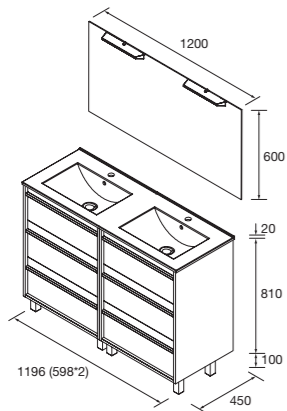

White satin	Black satin	* Blue satin	* Green satin	* Red satin	Natural	Roble áfrica	Nogal maya	€
	COD.	COD.	COD.	COD.	COD.	COD.	COD.	COD.	
1200	105229	105230	105231	105232	105233	105234	105235	105236	995

NOTA: acabado de tirador negro, excepto en acabados con (*) tirador en acabado del mueble

CONJUNTO LAVABO

Compuesto de mueble Attila de 3 cajones y lavabo de porcelana. Incluido organizador de cajón, tiradores y juego de 4 patas negras de 100mm.