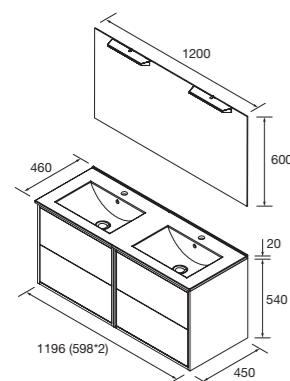

CONJUNTO COMPLETO DOBLE

Compuesto de 2 muebles Optimus 2 cajones push, lavabo doble de porcelana, espejo y 2 apliques LED. Includo organizador de cajón.

	White satin	Black satin	Natural	
	COD.	COD.	COD.	€
1200	104642	104643	104644	925