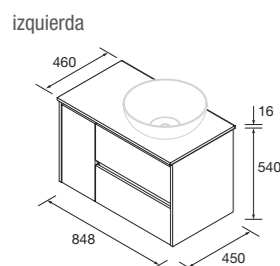

White gloss	White satin	Black satin	Blue satin	Green satin	Red satin	Natural	Roble áfrica	Nogal maya	€
	COD.	COD.	COD.	COD.	COD.	COD.	COD.	COD.	COD.	
850 DRCH	105480	105481	105482	105483	105484	105485	105486	105487	105488	340
850 IZQ	105489	105490	105491	105492	105493	105494	105495	105496	105497	340

CONJUNTO ENCIMERA DOBLE

Compuesto de 2 muebles Noja de 2 cajones y encimera en el acabado del mueble. Lavabo de posar no incluido.