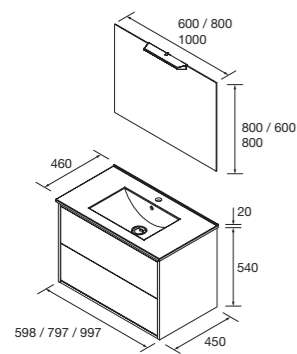

CONJUNTO COMPLETO

Compuesto de mueble Optimus 2 cajones push, lavabo de porcelana, espejo y aplique LED. Includo organizador de cajón.

	White satin	Black satin	Natural	
	COD.	COD.	COD.	€
600	104631	104632	104633	445
800	104636	104637	104638	494
1000	104639	104640	104641	564