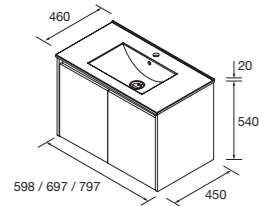

CONJUNTO LAVABO

Compuesto de mueble Noja de 2 puertas, lavabo de porcelana.