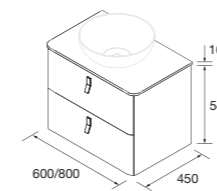

CONJUNTO ENCIMERA

Compuesto de mueble Uniiq de 2 cajones y encimera solid surface. Tiradores incluidos.

	Blanco mate	Antracita mate	Bosque	
	COD.	COD.	COD.	€
600	105007	105008	105009	639
800	105010	105011	105012	679

NOTA: tiradores en acabado cromo brillo, excepto muebles con (*) acabado negro

LAVABOS DE POSAR

Elige el lavabo de porcelana que más se adapte a tu estilo.

Modelo	Material	COD.	€	Modelo	Material	COD.	€	Modelo	Material	COD.	€
LISBOA	Porcelana blanca	90771	130	KANDY	Porcelana blanca	91489	180	LOKUM	Porcelana negra mate	87734	215
CARLA 45	Porcelana blanca	103343	150	ALTIRO	Porcelana blanca mate	24555	210				
VARMEGA	Porcelana blanca	24553	170								
SEDUCTION	Porcelana blanca	21854	180								

PILAR

Pilar Uniiq con 2 puertas con cierre amortiguado, reversible y baldas de cristal regulables en altura. Tiradores incluidos.