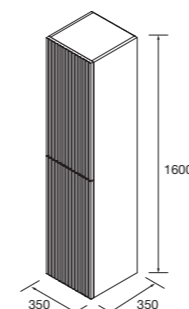

PILAR

Pilar Biba con 2 puertas con apertura push, reversible y baldas de cristal regulables en altura.

White cotton		Nogal maya	
COD.	€	COD.	€
102250	455	102252	425

Lavabo de posar LISBOA
Porcelana blanca
sin sifón ni desagüe clicker
Ø 360 x 140 mm