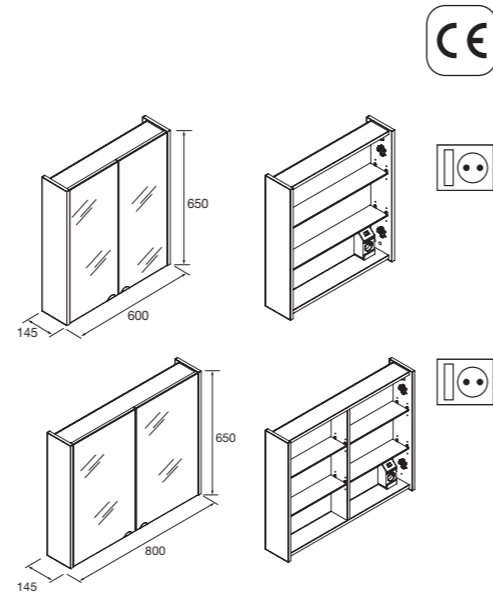

Armario LOIRA 600
1 puerta blanco brillo
2 focos halógenos con interruptor
IP44 - 6W
595x655x156
97367 164 €

Armario LOIRA 800
2 puertas blanco brillo
2 focos halógenos con interruptor
IP44 - 6W
800x655x156
97368 190 €