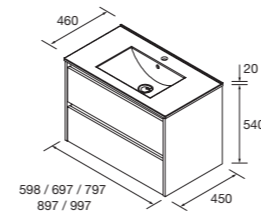

CONJUNTO LAVABO

Compuesto de mueble Noja de 2 cajones y lavabo de porcelana.

	White gloss	White satin	Black satin	Blue satin	Green satin	Red satin	Natural	Roble áfrica	Nogal maya	€
	COD.	COD.	COD.	COD.	COD.	COD.	COD.	COD.	COD.	
600	106106	106107	106108	106109	106110	106111	106112	106113	106114	290
700	106115	106116	106117	106118	106119	106120	106121	106122	106123	300
800	106124	106125	106126	106127	106128	106129	106130	106131	106132	308
900	106151	106152	106153	106154	106155	106156	106157	106158	106159	350
1000	106160	106161	106162	106163	106164	106165	106166	106167	106168	375