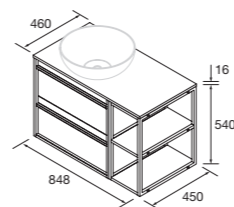

CONJUNTO LAVABO

Compuesto de mueble Attila de 2 cajones, lavabo de porcelana. Incluido organizador de cajón y tiradores.

	White satin	Black satin	Blue satin*	Green satin*	Red satin*	Natural	Roble África	Nogal maya	€
	COD.	COD.	COD.	COD.	COD.	COD.	COD.	COD.	
600	104739	104740	104741	104742	104743	104744	104745	104746	320
700	104747	104748	104749	104750	104751	104752	104753	104754	350
800	104755	104756	104757	104758	104759	104760	104761	104762	360
1000	104823	104824	104825	104826	104827	104828	104829	104830	433

NOTA: acabado de tirador negro, excepto en acabados con (*) tirador en acabado del mueble

CONJUNTO ENCIMERA

Compuesto de mueble Attila de 2 cajones y encimera del acabado del mueble. Incluido organizador de cajón y tiradores. Lavabo de posar no incluido.

	White satin	Black satin	Blue satin*	Green satin*	Red satin*	Natural	Roble África	Nogal maya	€
	COD.	COD.	COD.	COD.	COD.	COD.	COD.	COD.	
600	104938	104939	104940	104941	104942	104943	104944	104945	250
700	104946	104947	104948	104949	104950	104951	104952	104953	280
800	104954	104955	104956	104957	104958	104959	104960	104961	310
1000	104964	104965	104966	104967	104968	104969	104970	104971	370

NOTA: acabado de tirador negro, excepto en acabados con (*) tirador en acabado del mueble

CONJUNTO LAVABO 850

Compuesto de mueble Attila 2 cajones, coqueta y lavabo desplazado de porcelana. Incluido organizador de cajón y tiradores negros.

La coqueta se sirve en formato KIT.

	Roble África	€
	COD.	
850 DRCH	104821	595
850 IZQ	104822	595

CONJUNTO ENCIMERA 850

Compuesto de mueble Attila 2 cajones, coqueta reversible y encimera del color del mueble. Incluido organizador de cajón y tiradores negros. La coqueta se sirve en formato KIT. Lavabo de posar no incluido.

	Roble África	€
	COD.	
850	104962	495

CONJUNTO ENCIMERA DOBLE