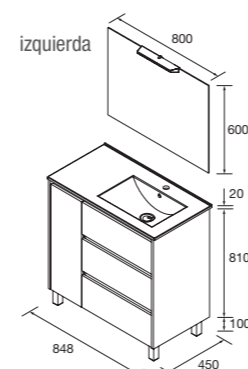

White gloss	White satin	Black satin	Blue satin	Green satin	Red satin	Natural	Roble áfrica	Nogal maya	€
	COD.	COD.	COD.	COD.	COD.	COD.	COD.	COD.	COD.	
850 DRCH	105637	105638	105639	105640	105641	105642	105643	105644	105645	575
850 IZQ	105646	105647	105648	105649	105650	105651	105652	105653	105654	575

CONJUNTO COMPLETO DOBLE

Compuesto de 2 muebles Noja de 3 cajones, lavabo doble de porcelana, espejo y 2 apliques LED. Incluidos 2 juegos de 4 patas anodizado brillo de 100mm.