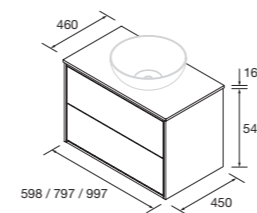

CONJUNTO ENCIMERA

Compuesto de mueble Optimus 2 cajones push y encimera del acabado del mueble. Includo organizador de cajón. Lavabo de posar no incluido.

	White satin	Black satin	Natural	
	COD.	COD.	COD.	€
600	104645	104646	104647	265
800	104648	104649	104650	320
1000	104651	104652	104653	390