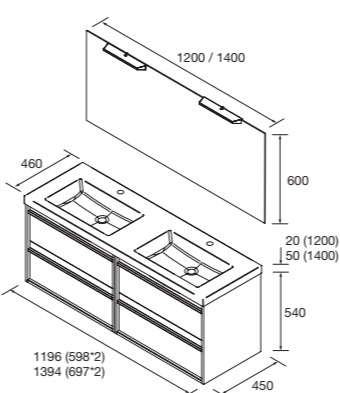

CONJUNTO COMPLETO 850

Compuesto de mueble Attila 2 cajones, coqueta, lavabo desplazado de porcelana, espejo y aplique LED. Incluido organizador de cajón y tiradores negros.

La coqueta se sirve en formato KIT.

	Roble áfrica	€
	COD.	
850 DRCH	104912	695
850 IZQ	104913	695

CONJUNTO COMPLETO DOBLE

Compuesto de 2 muebles Attila 2 cajones, lavabo doble, espejo y 2 apliques LED. Incluido organizador de cajón y tiradores.

NOTA: 1200 lavabo de porcelana / 1400 lavabo de carga mineral.

	White satin	Black satin	* Blue satin	* Green satin	* Red satin	Natural	Roble áfrica	Nogal maya	€
	COD.	COD.	COD.	COD.	COD.	COD.	COD.	COD.	
1200	104922	104923	104924	104925	104926	104927	104928	104929	860
1400	104930	104931	104932	104933	104934	104935	104936	104937	990

NOTA: acabado de tirador negro, excepto en acabados con (*) tirador en acabado del mueble