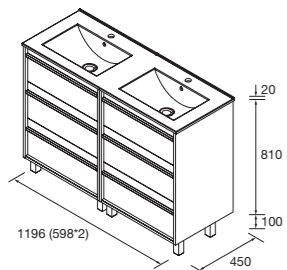

White satin	Black satin	* Blue satin	* Green satin	* Red satin	Natural	Roble áfrica	Nogal maya	€
	COD.	COD.	COD.	COD.	COD.	COD.	COD.	COD.	
1200	105160	105161	105162	105163	105164	105165	105166	105167	835

NOTA: acabado de tirador negro, excepto en acabados con (*) tirador en acabado del mueble