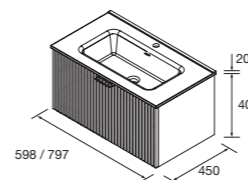

Look Biba 800 Cod. 105015 - Conjunto lavabo 800 White cotton - **569€** | Cod. 105600 - Espejo Beckett - 215€

Espejos BECKETT con zona de apoyo

CONJUNTO LAVABO

Compuesto de mueble Biba de 1 cajón contenedor y lavabo de porcelana. Tirador incluido en acabado negro.