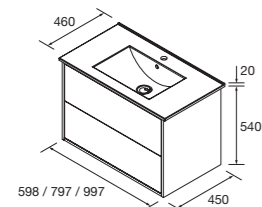

CONJUNTO LAVABO

Compuesto de mueble Optimus 2 cajones push y lavabo de porcelana. Includo organizador de cajón.

	White satin	Black satin	Natural	
	COD.	COD.	COD.	€
600	104607	104608	104609	337
800	104610	104611	104612	384
1000	104613	104614	104615	453