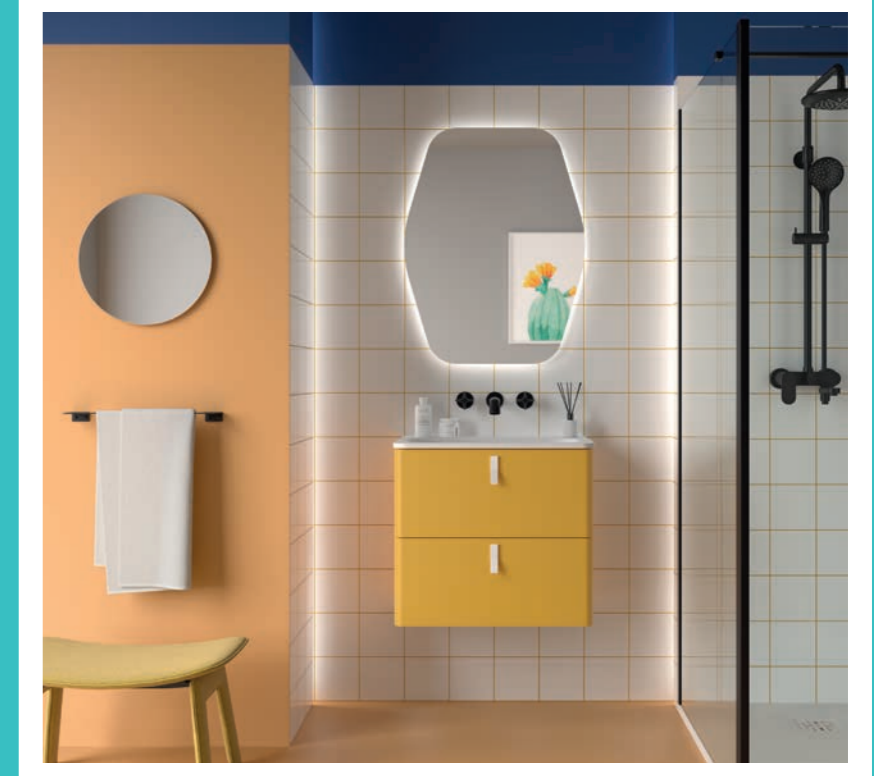

Uniq

LA ELEGANCIA DEL COLOR

Diseño y tecnología, en perfecta armonía, se combinan para conseguir un mueble con detalles únicos. Descubre toda la gama de acabados lacados mate consiguiendo un diseño elegante y sofisticado.

Para la gama completa de color ver Catálogo General 2024