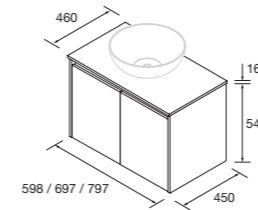

CONJUNTO ENCIMERA

Compuesto de mueble Noja de 2 puertas y encimera en el acabado del mueble. Lavabo de posar no incluido.

	White gloss	White satin	Black satin	Blue satin	Green satin	Red satin	Natural	Roble áfrica	Nogal maya	€
	COD.	COD.	COD.	COD.	COD.	COD.	COD.	COD.	COD.	
600	105534	105535	105536	105537	105538	105539	105540	105541	105542	210
700	105543	105544	105545	105546	105547	105548	105549	105550	105551	245
800	105552	105553	105554	105555	105556	105557	105558	105559	105560	265