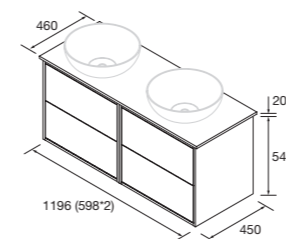

CONJUNTO ENCIMERA DOBLE

Compuesto de 2 muebles Optimus 2 cajones push y encimera del acabado del mueble. Includo organizador de cajón. Lavabos de posar no incluidos.

	White satin	Black satin	Natural	
	COD.	COD.	COD.	€
1200	104654	104655	104656	585

LAVABOS DE POSAR

Elige el lavabo de porcelana que más se adapte a tu estilo.

LISBOA		CARLA 45		VARMEGA		SEDUCTION		KANDY		ALTIRO		LOKUM	
Porcelana blanca		Porcelana blanca		Porcelana blanca		Porcelana blanca		Porcelana blanca		Porcelana blanca mate		Porcelana negra mate	
COD.	€	COD.	€	COD.	€	COD.	€	COD.	€	COD.	€	COD.	€
90771	130	103343	150	24553	170	21854	180	91489	180	24555	210	87734	215