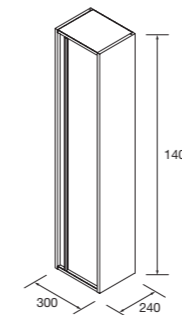

PILAR

Pilar Attila 1 puerta con cierre amortiguado, reversible y baldas de madera. Tirador incluido.

	White satin	Black satin	* Blue satin	* Green satin	* Red satin	Natural	Roble áfrica	Nogal maya	€
	COD.	COD.	COD.	COD.	COD.	COD.	COD.	COD.	
	104243	104244	104245	104246	104247	104248	104249	104250	246

NOTA: acabado de tirador negro, excepto en acabados con (*) tirador en acabado del mueble