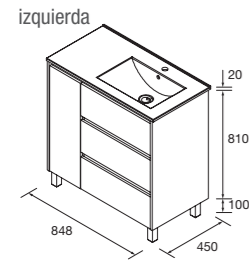

CONJUNTO LAVABO 850

Compuesto de mueble Noja unibody y lavabo desplazado de porcelana. Incluido juego de 4 patas anodizado brillo de 100mm.

	White gloss	White satin	Black satin	Blue satin	Green satin	Red satin	Natural	Roble áfrica	Nogal maya	€
	COD.	COD.	COD.	COD.	COD.	COD.	COD.	COD.	COD.	
850 DRCH	106259	106260	106261	106262	106263	106264	106265	106266	106267	491
850 IZQ	106268	106269	106270	106271	106272	106273	106274	106275	106276	491