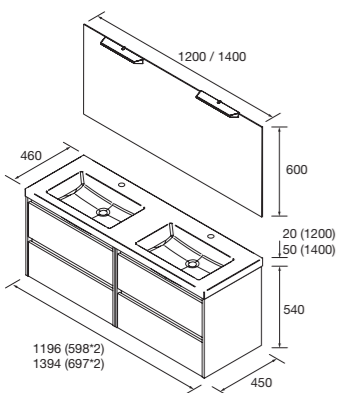

White gloss	White satin	Black satin	Blue satin	Green satin	Red satin	Natural	Roble áfrica	Nogal maya	€
	COD.	COD.	COD.	COD.	COD.	COD.	COD.	COD.	COD.	
1200	105435	105436	105437	105438	105439	105440	105441	105442	105443	770
1400	105444	105445	105446	105447	105448	105449	105450	105451	105452	890

CONJUNTO LAVABO DOBLE

Compuesto de 2 muebles Noja de 2 cajones y lavabo doble.

NOTA: 1200 - Lavabo de porcelana /1400 - lavabo de carga mineral.