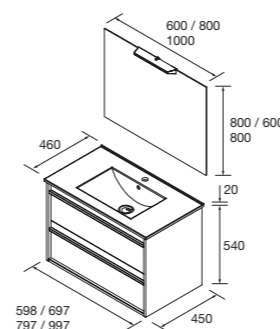

CONJUNTO COMPLETO 850

Compuesto de mueble Attila 2 cajones, coqueta, lavabo desplazado de porcelana, espejo y aplique LED. Incluido organizador de cajón y tiradores negros.

La coqueta se sirve en formato KIT.

	Roble áfrica	€
	COD.	
850 DRCH	104912	695
850 IZQ	104913	695

CONJUNTO COMPLETO DOBLE

Compuesto de 2 muebles Attila 2 cajones, lavabo doble, espejo y 2 apliques LED. Incluido organizador de cajón y tiradores.

NOTA: 1200 lavabo de porcelana / 1400 lavabo de carga mineral.

	White satin	Black satin	* Blue satin	* Green satin	* Red satin	Natural	Roble áfrica	Nogal maya	€
	COD.	COD.	COD.	COD.	COD.	COD.	COD.	COD.	
1200	104922	104923	104924	104925	104926	104927	104928	104929	860
1400	104930	104931	104932	104933	104934	104935	104936	104937	990

NOTA: acabado de tirador negro, excepto en acabados con (*) tirador en acabado del mueble