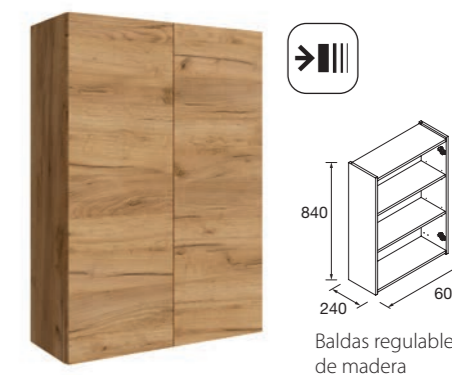

* 2 focos LED e interruptor incluidos

E-05 CE 5

Módulo Infinity 30x60
1 Puerta

White gloss	Roble áfrica	€
COD.	COD.	
106299	106302	86

Módulo Infinity 30x84
1 Puerta

White gloss	Roble áfrica	€
COD.	COD.	
106300	106303	119