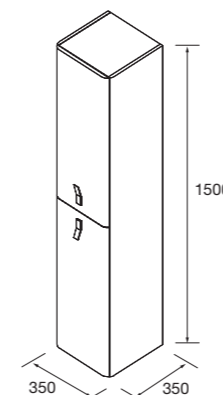

Blanco mate	Antracita mate	Bosque	
	COD.	COD.	COD.	€
	106042	106043	106044	514

NOTA: tiradores en acabado cromo brillo, excepto muebles con (*) acabado negro