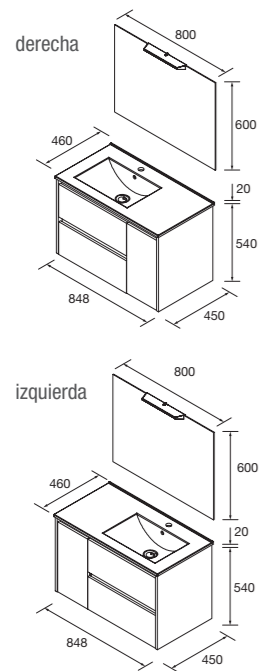

CONJUNTO COMPLETO 850

Compuesto de mueble Noja unibody, lavabo desplazado de porcelana, espejo y aplique LED.

	White gloss	White satin	Black satin	Blue satin	Green satin	Red satin	Natural	Roble áfrica	Nogal maya	€
	COD.	COD.	COD.	COD.	COD.	COD.	COD.	COD.	COD.	
850 DRCH	105399	105400	105401	105402	105403	105404	105405	105406	105407	475
850 IZQ	105408	105409	105410	105411	105412	105413	105414	105415	105416	475