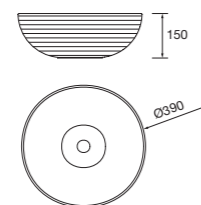

Lavabo de posar ULTRAFINO
SEDUCTION Porcelana blanca
sin sifón ni desagüe
Ø 390 x 150 mm

21854 **180 €**

Espejo ALCOR
horizontal con luz led y
antivaho
IP44 (5700°K)
600 - 7+21W
700 - 10+21W
800 - 11+21W
900 - 12+21W
1000 - 13+21W
1200 - 15+21W