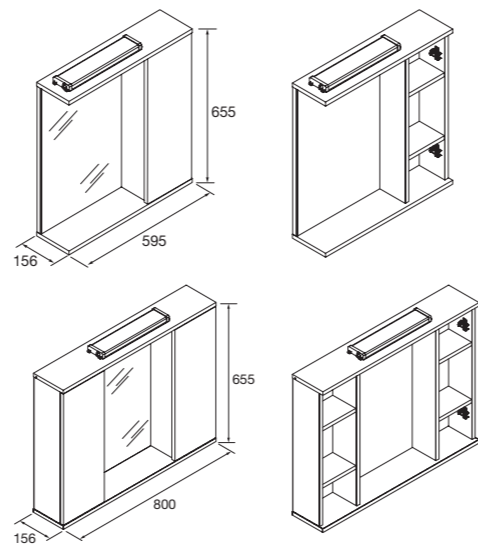

* 2 focos LED e interruptor incluidos