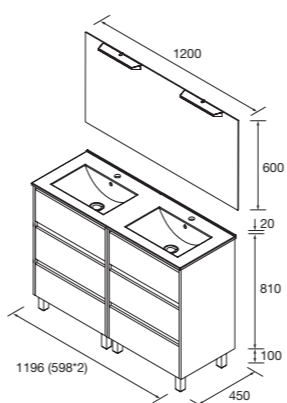

White gloss	White satin	Black satin	Blue satin	Green satin	Red satin	Natural	Roble áfrica	Nogal maya	€
	COD.	COD.	COD.	COD.	COD.	COD.	COD.	COD.	COD.	
1200	106196	106197	106198	106199	106200	106201	106202	106203	106204	920