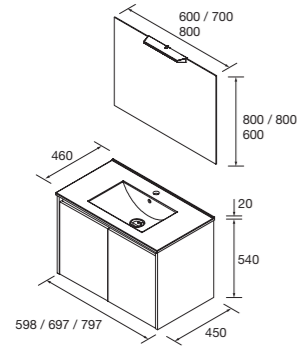

CONJUNTO COMPLETO

Compuesto de mueble Noja de 2 puertas, lavabo de porcelana, espejo y aplique LED.

	White gloss	White satin	Black satin	Blue satin	Green satin	Red satin	Natural	Roble áfrica	Nogal maya	€
	COD.	COD.	COD.	COD.	COD.	COD.	COD.	COD.	COD.	
600	105273	105274	105275	105276	105277	105278	105279	105280	105281	350
700	105282	105283	105284	105285	105286	105287	105288	105289	105290	370
800	105291	105292	105293	105294	105295	105296	105297	105298	105299	390

CONJUNTO COMPLETO DOBLE

Compuesto de 2 muebles Noja de 2 puertas, lavabo doble, espejo y 2 apliques LED.

NOTA: 1200 - Lavabo de porcelana /1400 - lavabo de carga mineral.