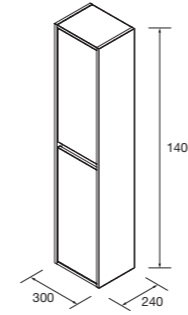

PILAR

Pilar Noja 2 puertas con cierre amortiguado, reversible y baldas de madera.

White gloss	White satin	Black satin	Blue satin	Green satin	Red satin	Natural	Roble áfrica	Nogal maya	€
COD.	COD.	COD.	COD.	COD.	COD.	COD.	COD.	COD.	
104360	104361	104362	104363	104364	104365	104366	104367	104368	208

CONJUNTO LAVABO DOBLE

Compuesto de 2 muebles Noja de 3 cajones y lavabo doble de porcelana. Incluidos 2 juegos de 4 patas anodizado brillo de 100mm.