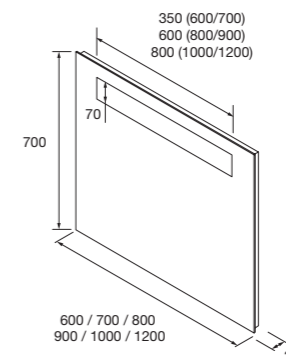

Espejo con luz LED

	COD.	€
600 x 700	97309	190
700 x 700	97311	201
800 x 700	97313	212
900 x 700	97314	223
1000 x 700	97315	234
1200 x 700	97316	256