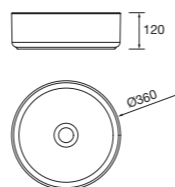

Lavabo de posar CARLA 45
Porcelana blanca
sin sifón ni desagüe clicker
455 x 325 x 135 mm

103343 **150 €**