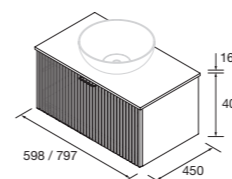

White cotton		Nogal maya	
COD.	€	COD.	€
600 105017	467	105018	447
800 105019	497	105020	477

LAVABOS DE POSAR

Elige el lavabo de porcelana que más se adapte a tu estilo.

LISBOA		CARLA 45		VARMEGA		SEDUCTION		KANDY		ALTIRO		LOKUM	
Porcelana blanca		Porcelana blanca		Porcelana blanca		Porcelana blanca		Porcelana blanca		Porcelana blanca mate		Porcelana negra mate	
COD.	€	COD.	€	COD.	€	COD.	€	COD.	€	COD.	€	COD.	€
90771	130	103343	150	24553	170	21854	180	91489	180	24555	210	87734	215

PILAR

Pilar Biba con 2 puertas con apertura push, reversible y baldas de cristal regulables en altura.