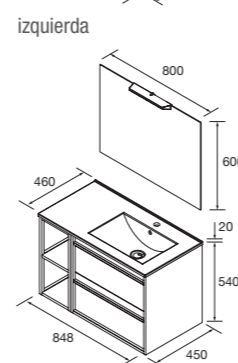

CONJUNTO COMPLETO 850

Compuesto de mueble Attila 2 cajones, coqueta, lavabo desplazado de porcelana, espejo y aplique LED. Incluido organizador de cajón y tiradores negros.

La coqueta se sirve en formato KIT.

	Roble áfrica	€
	COD.	
850 DRCH	104912	695
850 IZQ	104913	695

CONJUNTO COMPLETO DOBLE

Compuesto de 2 muebles Attila 2 cajones, lavabo doble, espejo y 2 apliques LED. Incluido organizador de cajón y tiradores.

NOTA: 1200 lavabo de porcelana / 1400 lavabo de carga mineral.

	White satin	Black satin	* Blue satin	* Green satin	* Red satin	Natural	Roble áfrica	Nogal maya	€
	COD.	COD.	COD.	COD.	COD.	COD.	COD.	COD.	
1200	104922	104923	104924	104925	104926	104927	104928	104929	860
1400	104930	104931	104932	104933	104934	104935	104936	104937	990

NOTA: acabado de tirador negro, excepto en acabados con (*) tirador en acabado del mueble