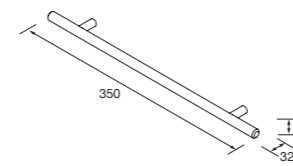

TIRADOR

Tirador de asa opcional, 2 acabados disponibles

Anodizado brillo	Negro	€
COD.	COD.	
66505	94030	9