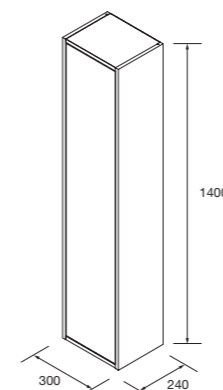

PILAR

Pilar Optimus 1 puerta con apertura PUSH, reversible y baldas de madera.

	White satin	Black satin	Natural	
	COD.	COD.	COD.	€
	104186	104187	104167	254