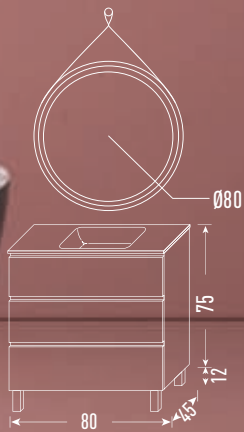

Decape

Nature

Icement

Marquina

<colección

OROSI

GRAFITO

Mueble Orosi 80 + **Lavabo ST 80** + **Espejo 80Ø led frontal**
Acabado Grafito + Cerámica blanca + Correa piel