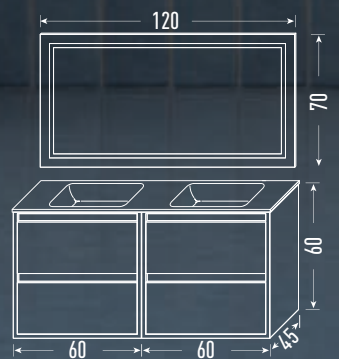

<colección

ETNA

BLANCO