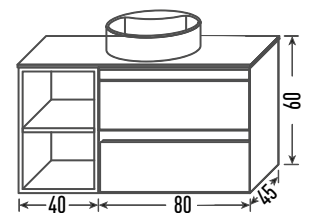

ETNA ICEMENT

Mueble Etna 80 + **Módulo 40** + **Encimera 120** + **Lavabo Round** + **Espejo redondo led 80 Ø**
Acabado Icement + Acabado Icement + P. compactada negra + Resina Blanco Brillo + Retroiluminado

Estante Soft 20 + **Estante Soft 40**
Acabado Negro + Acabado Negro

Blanco satinado

Mint

Rosa

Beige

Grafito

Gold

Decape

Nature

Icement

Marquina