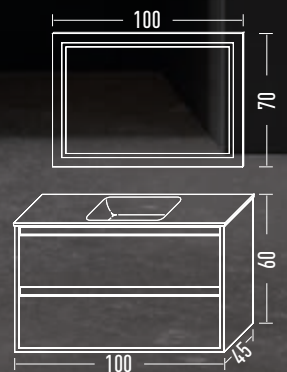

<colección

ETNA

GRAFITO

Mueble Etna 100
Acabado Grafito

+

Lavabo HE 100
Resina Blanco Brillo

+

Espejo 100x70
Led frontal

Blanco satinado

Mint

Rosa

Beige

Grafito

Gold

Decape

Nature

Icemen

Marquina