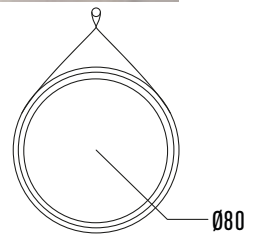

<colección

OROSI

ROSA

Mueble Orosi 80 + **Lavabo ST 80** + **Espejo 80x70**
Acabado Rosa + Resina blanca brillo + Led frontal

2 Módulos PH 75x35x20
Acabado Rosa

Blanco satinado

Mint

Rosa