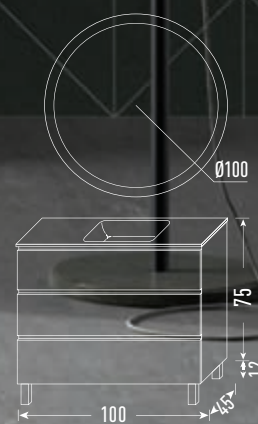

Mueble vesubio 100 + **Lavabo ST 100** + **Espejo redondo 100 Ø**
Acabado Marquina | Cerámica blanca | Retroiluminado

2 Módulos 3H 30x35x20 + **Módulo PI 30x35x20**
Acabado Marquina | Acabado Marquina