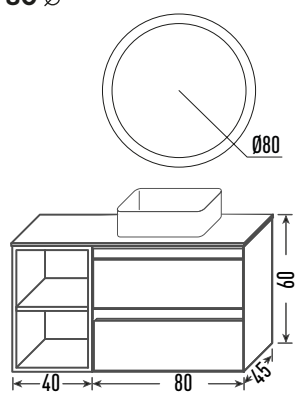

<colección

ETNA

GRAFITO

Mueble Etna 80 + **Módulo 40** + **Encimera 120** + **Lavabo Libra** + **Espejo redondo 80 Ø**
Acabado Grafito | Acabado Grafito | P. compactada negra | Resina Blanco Brillo | Retroiluminado

Estante Soft 30
Acabado pintado Negro

- Blanco satinado
- Mint
- Rosa
- Beige
- Grafito
- Gold
- Decape
- Nature
- Icecement
- Marquina