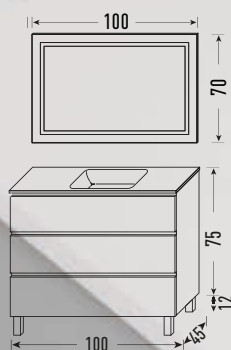

<colección

VESUBIO

BLANCO

Mueble Vesubio 100
Acabado Blanco

+

Lavabo ST 100
Cerámica blanca

+

Espejo 100X70
Led frontal

Toallero U 60
Acabado Resina blanca

+

Estante O 30x30
Acabado Resina blanca

Blanco satinado

Mint

Rosa

Beige

Grafito

Gold

Decape

Nature

Icement

Marquina