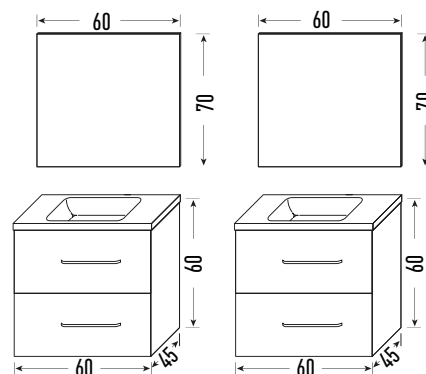

- Mueble Teide 100**
Acabado Mint
- +
- Módulo 40**
Acabado Mint
- +
- Encimera 140**
P. compactada blanca
- +
- Lavabo Round**
Resina Blanco Brillo
- +
- Espejo 100x70**
Led frontal
- +
- Módulo 3H 75x35x20**
Acabado Mint