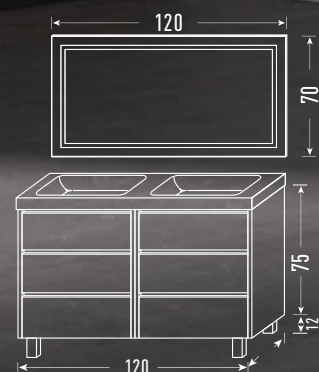

Decape

Nature

Icemen

Marquina

PIEZAS

SINGULARES WALL - SOFT

ESTANTES **SOFT**

ESTANTE SOFT "U"
30X11