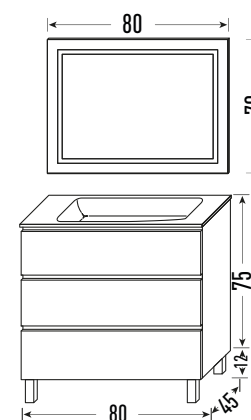

<colección

OROSI

ROSA

Mueble Orosi 80 + **Lavabo ST 80** + **Espejo 80x70**
Acabado Rosa + Resina blanca brillo + Led frontal

2 Módulos PH 75x35x20
Acabado Rosa

Blanco satinado

Mint

Rosa

Beige

Grafito

Gold

Decape

Nature

Iceмент

Marquina