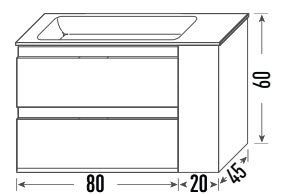

ESPEJO ANTIVAHOS

CERTIFICACIÓN EUROPEA

TECNOLOGÍA LED

MUEBLE ENSAMBLADO

ACABADO LAMINADO

LAVABO CERÁMICO

ILUMINACIÓN FRONTAL

TÁCTIL

CALEFACTABLE

FABRICADO EN ESPAÑA