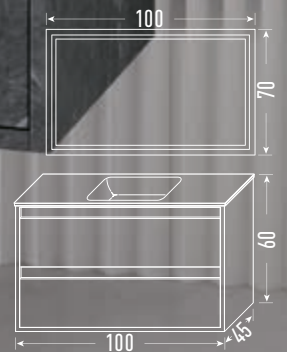

Icecement

Marquina

<acabado

MARQUINA

<colección

ETNA

MARQUINA

Mueble Etna 100 + **Lavabo ST 100** + **Espejo 100x70**
Acabado Marquina + Cerámica blanca + Led frontal