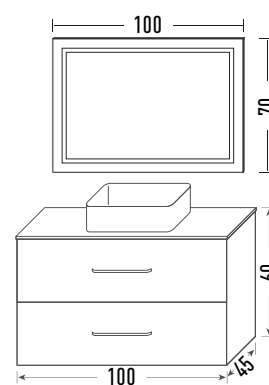

Icement

Marquina

<colección

TEIDE ICEMENT

- Mueble Teide 80**
Acabado Icement
- + **Espejo redondo led 80 Ø**
Retroiluminado
- + **Lavabo HE 80**
Resina blanca brillo

- Mueble Teide 100**
Acabado Icement
- + **Espejo 100x70**
Led frontal
- + **Encimera 100**
P. compacta negra
- + **Lavabo Round**
Resina Blanco Brillo
- + **Taburete Wall**
Negro/Icement
- + **2 Estantes Soft 20**
Acabado pintado negro