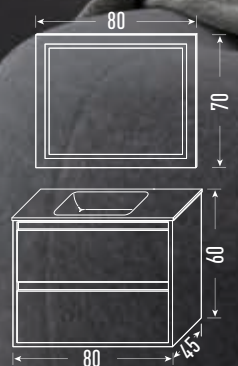

Mueble Zao 80 + **Lavabo ST** + **Espejo 80x70**
Acabado Arena/Blanco + Cerámica blanca + Led frontal

Módulo PD 75x35x20 + **Módulo 3H 75x35x20**
Acabado Beige + Acabado Beige

Blanco satinado

Mint

Rosa

Beige

Grafito

Gold

Decape

Nature

Icecement

Marquina