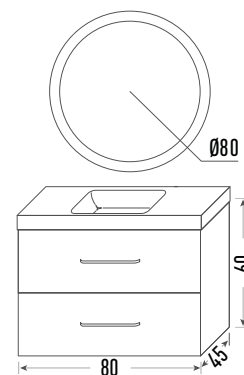

Icement

Marquina

<colección

TEIDE ICEMENT

- Mueble Teide 80**
Acabado Icement
- + **Espejo redondo led 80 Ø**
Retroiluminado
- + **Lavabo HE 80**
Resina blanca brillo

- Mueble Teide 100**
Acabado Icement
- + **Espejo 100x70**
Led frontal
- + **Encimera 100**
P. compacta negra
- + **Lavabo Round**
Resina Blanco Brillo
- + **Taburete Wall**
Negro/Icement
- + **2 Estantes Soft 20**
Acabado pintado negro