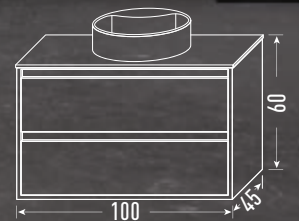

CAJONES DE GRAN CAPACIDAD CON SALVASIFÓN-ORGANIZADOR INCLUIDO. ACABADOS EN MELAMINA DE MÁXIMA CALIDAD EN COLOR ANTRACITA.

2 CAJONES

3 CAJONES

<acabado

GOLD

<colección

ETNA

GOLD