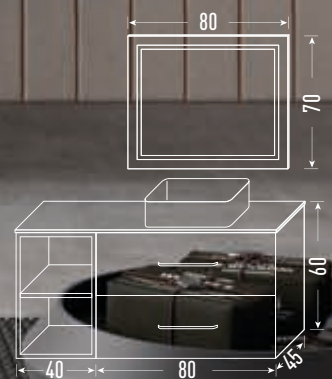

Mueble Teide 80
Acado Nature

+ **Módulo 40**
Acabado Nature

+ **Encimera 120**
P. compactada blanca

+ **Lavabo Libra**
Resina Blanco Brillo

+ **Espejo 80x70**
Led frontal

Blanco satinado

Mint

Rosa

Beige

Grafito

Gold

Decape

Nature

Icecement

Marquina