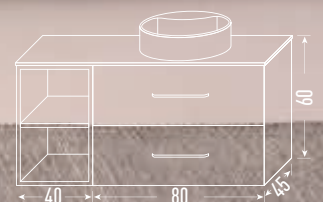

<colección

TEIDE

BEIGE

Mueble Teide 80 + **Módulo 40** + **Espejo 80 Ø liso** + **Encimera 120** + **Lavabo Round**
Acado Beige Acabado Beige Correa piel P. compactada blanca Resina Blanco Brillo

Blanco satinado

Mint

Rosa

Beige

Grafito

Gold

Decape

Nature

Icecement

Marquina