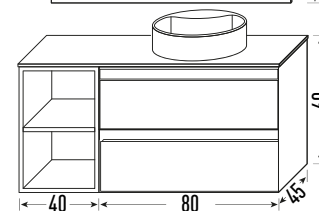

<colección

ETNA

GOLD

Mueble Etna 80 + **Módulo 40** + **Encimera 120** + **Lavabo Round** + **Espejo 120x70**
Acabado Gold Acabado Gold P. compactada negra Resina Blanco Brillo Led frontal

Blanco satinado

Mint

Rosa

Beige

Grafito

Gold

Decape

Nature

Icecement

Marquina