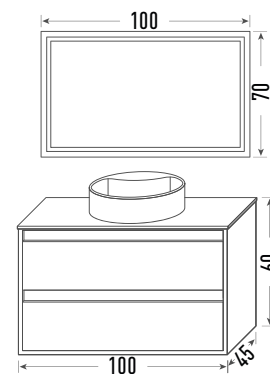

Blanco satinado

Mint

Rosa

Beige

Grafito

Gold

Decape

Nature

Icement

Marquina