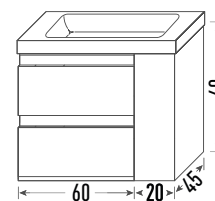

ESPEJO ANTIVAHO

CERTIFICACIÓN EUROPEA

TECNOLOGÍA LED

MUEBLE ENSAMBLADO

ACABADO LAMINADO

LAVABO CERÁMICO

ILUMINACIÓN FRONTAL

TÁCTIL

CALEFACTABLE

FABRICADO EN ESPAÑA