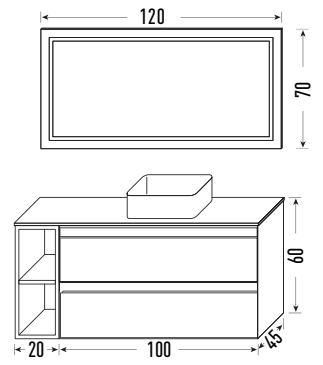

<colección

ZAO

MARQUINA

Mueble Zao 100 + **Módulo 20** + **Encimera 120** + **Lavabo Libra** + **Espejo 120x70**
Acabado Marquina/Blanco + Acabado Blanco + P. compactada blanca + Resina Blanco Brillo + Led frontal

- Blanco satinado
- Mint
- Rosa
- Beige
- Grafito
- Gold
- Decape
- Nature
- Icecement
- Marquina