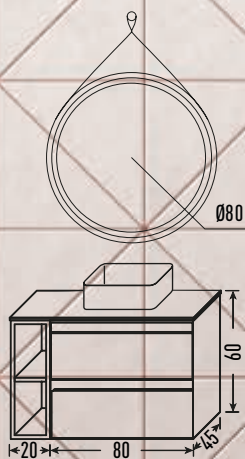

<colección

ZAO

ROSA

Mueble Zao 80
Acabado Rosa

+

Módulo 20
Acabado Rosa

+

Encimera 100
P. compactada blanca

+

Lavabo Libra
Resina Blanco Brillo

+

Espejo 80 Ø led frontal
Correa piel

2 Módulos 1H 35x35x20
Acabado Rosa

Blanco satinado

Mint

Rosa

Beige

Grafito

Gold

Decape

Nature

Icemen

Marquina