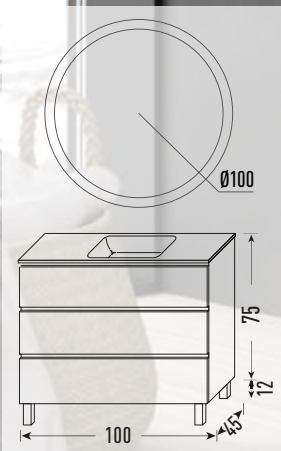

Sección

OROSI

NATURE

Mueble Orosi 100
Acabado Nature

+

Lavabo ST 100
Cerámica blanca

+

Espejo redondo led 100 Ø
Retroiluminado

2 Estantes Soft 30
Blanco

Blanco satinado

Mint

Rosa

Beige

Grafito

Gold

Decape

Nature

Icecement

Marquina