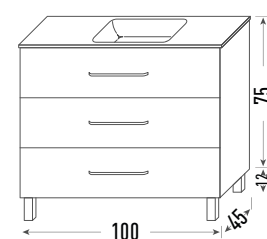

<colección

FUJI

BEIGE

Mueble Fuji 100
Acabado Beige

+ **Lavabo ST 100**
Resina blanca brillo

+ **Espejo 100x70**
Led frontal

Blanco satinado

Mint

Rosa

Beige

Grafito

Gold

Decape

Nature

Icement

Marquina