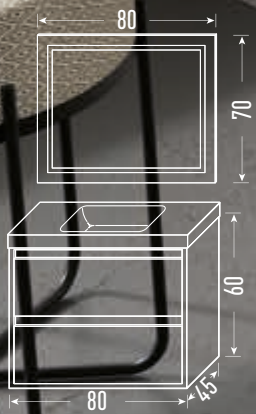

<colección

ETNA

BEIGE

Mueble Etna 80
Acabado Beige

+

Lavabo HE 80
Resina blanca brillo

+

Espejo 80x70
Led frontal

Perchero Wall
Negro/Beige

Blanco satinado

Mint

Rosa

Beige

Grafito

Gold

Decape

Nature

Icecement

Marquina