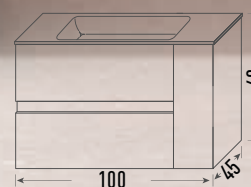

<colección

KULA

ICEMENT

Mueble Kula 100
Acabado Icement

+ **Lavabo ST 100**
Cerámica blanca

+ **Espejo 80 Ø**
Correa piel

Taburete Wall
Blanco/Icement

Blanco satinado

Mint

Rosa

Beige

Grafito

Gold

Decape

Nature

Icement

Marquina

Ø80

100

69

45