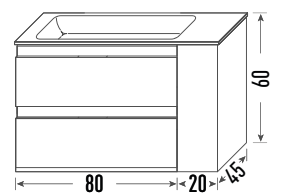

<colección

KULA

NATURE

Mueble Kula 80 + **Lavabo ST 80** + **Espejo 80X70** + **Taburete Wall**
Acabado Nature | Cerámica blanca | Led frontal | Negro/Nature

Blanco satinado

Mint

Rosa

Beige

Grafito

Gold

Decape

Nature

Icemen

Marquina