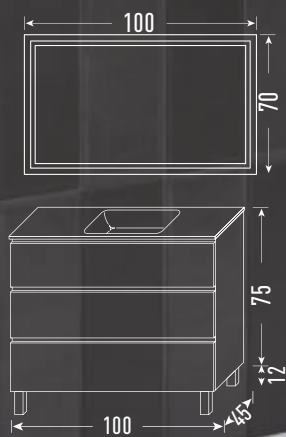

<colección

VESUBIO

DECAPE

Mueble vesubio 100
Acabado Decapé

+ **Lavabo ST 100**
Cerámica blanca

+ **Espejo 100X70**
Led frontal

Estante L 46x46
Resina gris

+ **Toallero U 60**
Resina gris

Blanco satinado

Mint

Rosa

Beige

Grafito

Gold

Decape

Nature

Icecement

Marquina