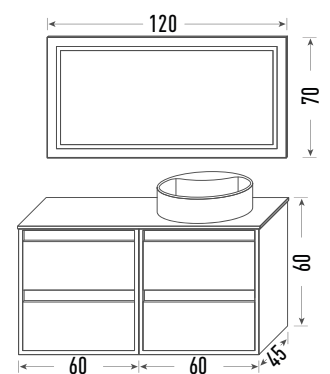

Mueble Nasu 120 + **Encimera 120** + **2 Lavabos Round** + **Espejo 120x70**
Acabado Blanco | P. compactada blanca | Resina Blanco Brillo | Led frontal

Toallero U 60 + **Estantes L 46x46**
Acabado Resina blanca | Acabado Resina blanca