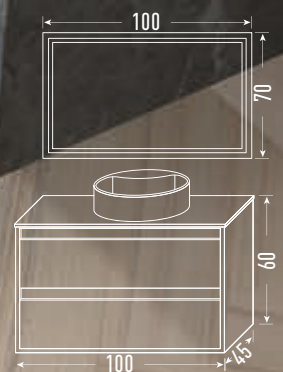

<colección

NASU

MARQUINA

Mueble Nasu 100
Acabado Marquina

Encimera 100
P. compactada blanca

Lavabo Round
Resina Blanco Brillo

Espejo 100x70
Led frontal

Estante O 50x30
Acabado resina negro

Toallero U 60
Acabado resina negro

Taburete Wall
Negro/Blanco

Blanco satinado

Mint

Rosa

Beige

Grafito

Gold

Decape

Nature

Icecement

Marquina