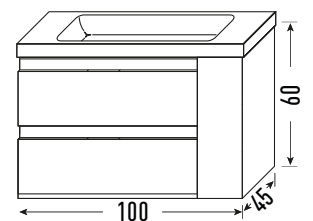

KULA

DECAPÉ

Mueble Kula 100 + **Lavabo HE 100** + **Espejo redondo 100 Ø**
Acabado Decapé + resina blanca brillo + Retroiluminado

2 Módulos P
Acabado Decapé

Blanco satinado

Mint

Rosa

Beige

Grafito

Gold

Decapé

Nature

Icecement

Marquina