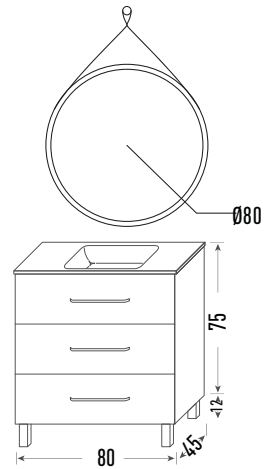

<colección

FUJI

BLANCO

Mueble Fuji 80 + **Lavabo ST 80** + **Espejo redondo 80 Ø**
Acabado Blanco + Cerámica blanca + Correa piel

Módulo PI 75x35x20
Acabado Blanco

Blanco satinado

Mint

Rosa

Beige

Grafito

Gold

Decape

Nature

Icemen

Marquina