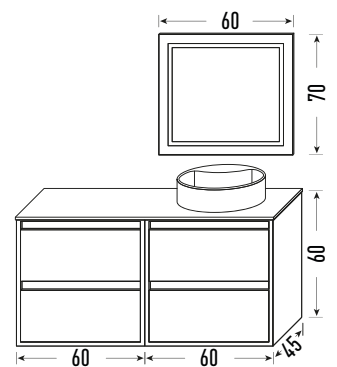

ZAO

ROSA

- **Mueble Zao 60+60** + **Encimera 120** + **Lavabo Round** + **Espejo 60x70**
  Acabado Rosa/Blanco P. Compactada negra Resina Blanco Brillo Led frontal
- **Estante O 50x30** + **Estante O 50x30** + **Taburete Wall**
  Acabado resina Blanco Acabado resina Negro Blanco/Grafito

Blanco satinado

Mint

Rosa

Beige

Grafito

Gold

Decape

Nature

Icecement

Marquina