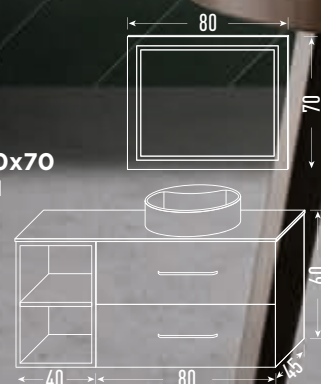

Mueble Teide 80

Acabado Decapé

Módulo 40

Acabado Marquina

Encimera 120

P. Compactada blanca

Lavabo Round

Resina Blanco Brillo

Espejo 80x70

Led frontal

2 Estantes Soft 30

Acabado resina negro

Blanco satinado

Mint

Rosa

Beige

Grafito

Gold

Decape

Nature

Icecement

Marquina