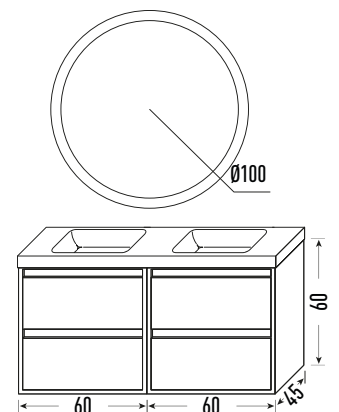

<colección

ZAO

BLANCO

- **Mueble Zao 60+60** + **Lavabo ST 2 senos** + **Espejo redondo 100 Ø led frontal**
  Acabado Blanco | Cerámica blanca | Marco Negro
- **Estante O 30x30** + **Estantes L 46x46** + **Banqueta Wall**
  Acabado resina Blanco | Acabado Resina blanca | Blanco/Blanco

- Blanco satinado
- Mint
- Rosa
- Beige
- Grafito
- Gold
- Decape
- Nature
- Icement
- Marquina