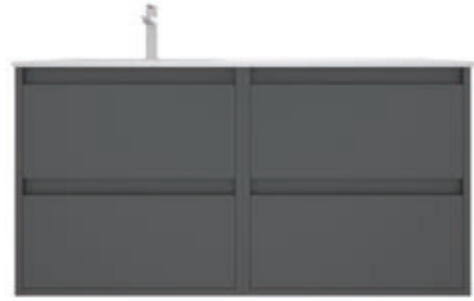

MUEBLE 120 (60+60)
LAVABO ST - IZQUIERDA