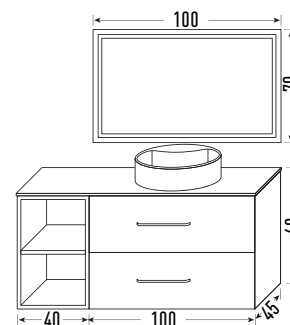

- Mueble Teide 100**
Acabado Mint
- +
- Módulo 40**
Acabado Mint
- +
- Encimera 140**
P. compactada blanca
- +
- Lavabo Round**
Resina Blanco Brillo
- +
- Espejo 100x70**
Led frontal
- +
- Módulo 3H 75x35x20**
Acabado Mint