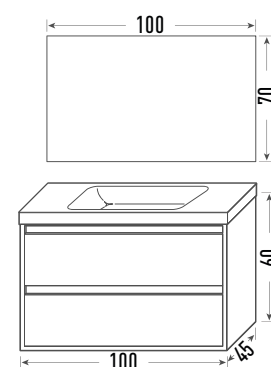

TEIDE

MARQUINA

Mueble Teide 100 + **Lavabo HE 100** + **Espejo 100x70 liso**
Acabado Marquina | Resina blanca brillo | Sobre tablero

Módulo 3H 75x35x20
Acabado Marquina

-  Blanco satinado
-  Mint
-  Rosa
-  Beige
-  Grafito
-  Gold
-  Decape
-  Nature
-  Icement
-  Marquina