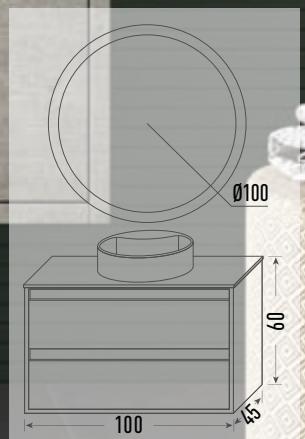

2 Módulos 3H 30x35x20 + **Módulo PI 30x35x20**
 Acabado Marquina | Acabado Marquina

<acabado

CEMENT

<colección

ETNA

ICEMENT

Mueble Etna 100
Acabado Icement

+