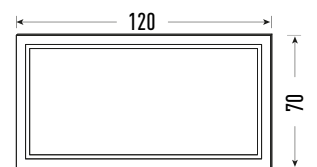

<colección

NASU

DECAPÉ

Mueble Nasu 60+60
Acabado Decapé

+ **Lavabo ST 120 derecha**
Cerámica blanca

+ **Espejo 120x70**
Led frontal

Toallero U 60
Resina Moka

+ **2 Estantes O 30x30**
Resina Moka

Blanco satinado

Mint

Rosa

Beige

Grafito

Gold

Decape

Nature

Icement

Marquina