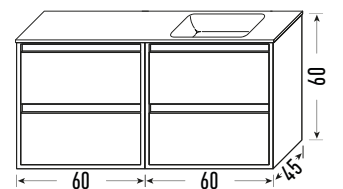

<colección

NASU

DECAPÉ

Mueble Nasu 60+60
Acabado Decapé

+ **Lavabo ST 120 derecha**
Cerámica blanca

+ **Espejo 120x70**
Led frontal

Toallero U 60
Resina Moka

+ **2 Estantes O 30x30**
Resina Moka

Blanco satinado

Mint

Rosa

Beige

Grafito

Gold

Decape

Nature

Icement

Marquina