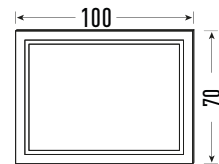

Marquina

<colección

TEIDE

GRAFITO

- Mueble Teide 100**
Acabado Grafito
- +
- Módulo 40**
Acabado Grafito
- +
- Encimera 140**
P. compactada blanca
- +
- Lavabo Round**
Resina Blanco Brillo
- +
- Espejo 100x70**
Led frontal
- +
- Módulo PH 75x35x20**
Acabado Grafito