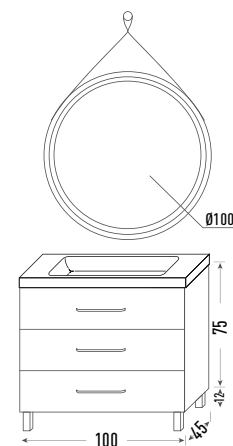

2 Módulos PI 75x35x20 + **2 Módulos 3H 75x35x20**
 Acabado Marquina | Acabado Marquina

<colección

OROSI

MARQUINA

Mueble Orosi 100 + **Lavabo ST 100** + **Espejo 100x70**
Acabado Marquina | Cerámica blanca | Led frontal