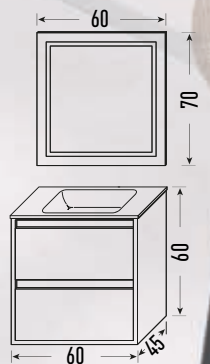

NASU

DECAPE

Mueble Nasu 60 + **Lavabo HE 60** + **Espejo 60x70**
Acabado Decapé | Resina Blanca Brillo | Led frontal

2 Estantes rincón Soft + **Estante Wall perchero**
Blanco | Blanco/Decapé

- Blanco satinado
- Mint
- Rosa
- Beige
- Grafito
- Gold
- Decape
- Nature
- Icecement
- Marquina