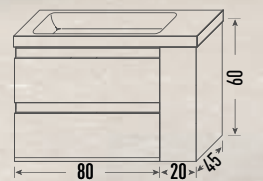

Mueble Kula 100
Acabado Beige

Lavabo HE 100
Resina blanca brillo

Espejo 100x70 liso
Sobre tablero

Taburete Wall
Negro/Beige

Blanco satinado

Mint

Rosa

Beige

Grafito

Gold

Decape

Nature

Icement

Marquina