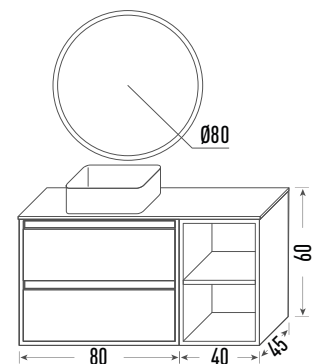

ETNA

NATURE

Mueble Etna 80 + **Módulo 40** + **Encimera 120** + **Lavabo Libra** + **Espejo 80 Ø led frontal**
Acabado Nature | Acabado Nature | P. compactada blanca | Resina Blanco Brillo | Correa piel

- Blanco satinado
- Mint
- Rosa
- Beige
- Grafito
- Gold
- Decape
- Nature
- Icemen
- Marquina