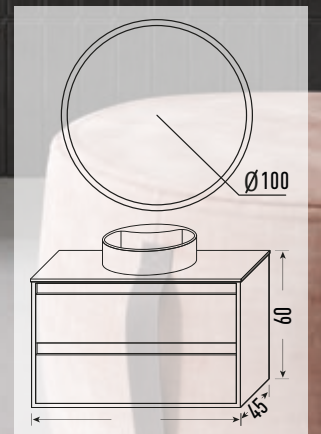

ETNA

BLANCO

Mueble Etna 100
Acabado Blanco

+

Encimera 100
P. compactada blanca

+

Lavabo Round
Resina Blanco Brillo

+