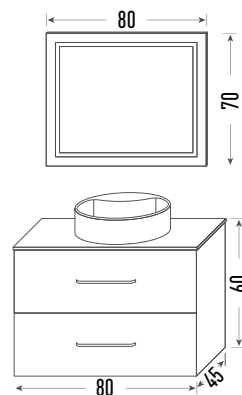

NATURE

- Mueble Teide 80**
Acabado Nature
- +
- Encimera 80**
P. compactada blanca
- +
- Lavabo Round 80**
Resina Blanco Brillo
- +
- Espejo 80x70**
Led frontal

- Mueble Teide 100**
Acabado Nature
- +
- Lavabo ST 100**
Cerámica blanca
- +
- Espejo 100x70 liso**
Sobre tablero
- +
- Taburete Wall**
Blanco/Nature