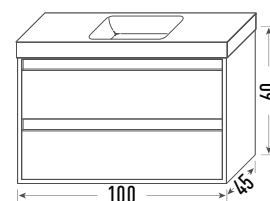

Mueble Nasu 100

Acabado Icement

+

Encimera 100

P. compactada blanca

+

Lavabo Round

Resina Blanco Brillo

+

Espejo 100x70

Led Frontal

+

2 Módulos 1H 30x35x20

Acabado Icement

+

Módulo 3H 75x35x20

Acabado Icement