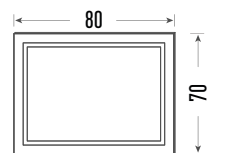

ESPEJO ANTIVAHOS

CERTIFICACIÓN EUROPEA

TECNOLOGÍA LED

MUEBLE ENSAMBLADO

ACABADO LAMINADO

LAVABO CERÁMICO

ILUMINACIÓN FRONTAL

TÁCTIL

CALEFACTABLE

FABRICADO EN ESPAÑA