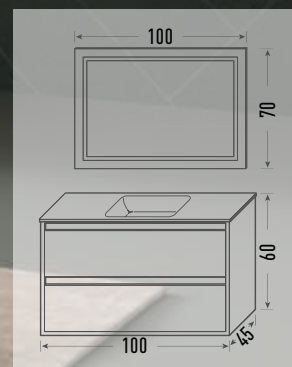

Etna 100
Acabado Nature

+

Lavabo ST 100
Cerámica blanca

+

Espejo 100X70
Led frontal

Blanco satinado

Mint

Rosa

Beige

Grafito

Gold

Decape

Nature

Ice ment

Marquina