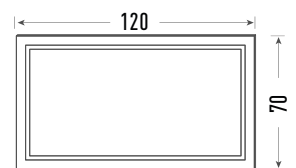

ETNA

BEIGE

Mueble Etna 80 + **Módulo 40** + **Encimera 120** + **Lavabo Libra** + **Espejo 120x70**
Acabado Beige + Acabado Beige + P. compactada blanca + Resina Blanco Brillo + Led frontal

Blanco satinado

Mint

Rosa

Beige

Grafito

Gold

Decape

Nature

Icement

Marquina