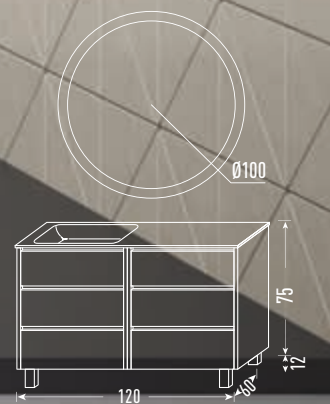

<colección

VESUBIO

BEIGE

Blanco satinado

Mint

Rosa

Beige

Grafito

Gold

Decape

Nature

Icemen

Marquina