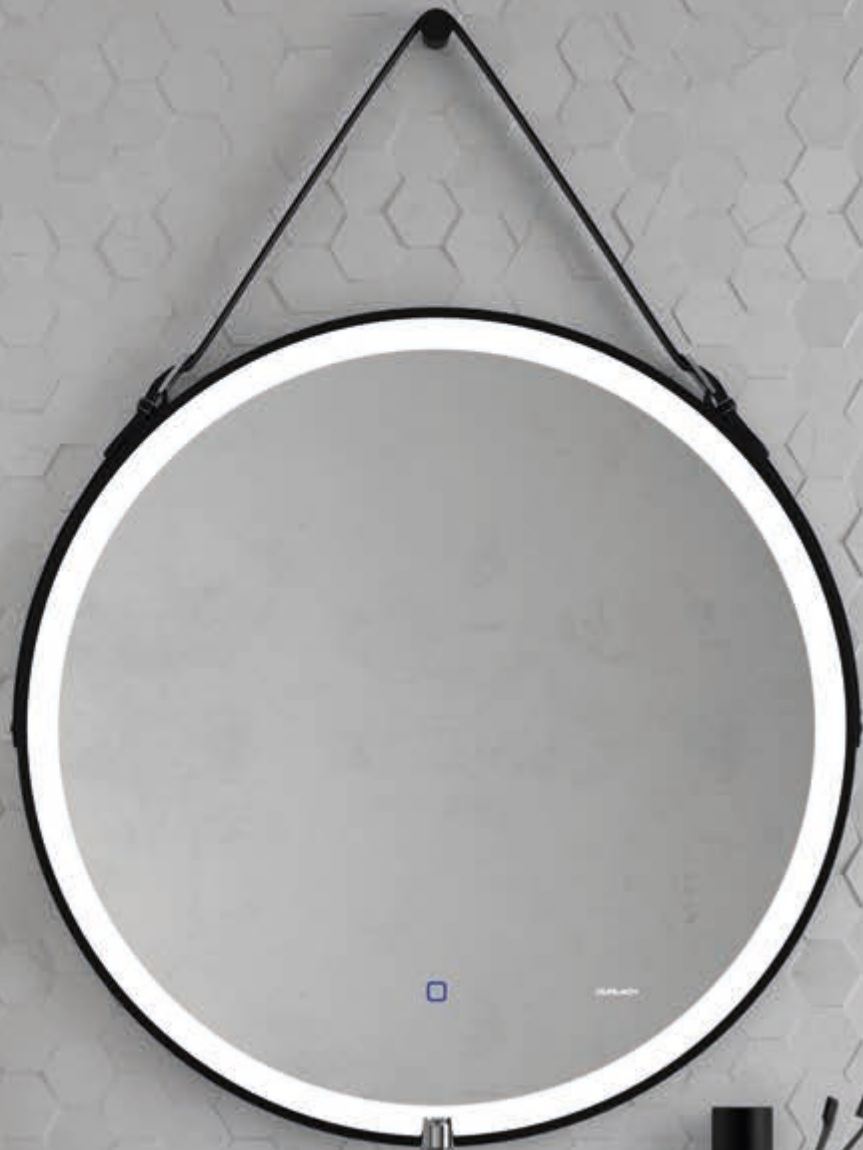

<colección

NASU

GRAFITO

Mueble Nasu 100
Acabado Grafito

+ **Lavabo HE 100**
Resina blanca brillo

+ **Espejo 100 Ø led frontal**
Correa piel

+ **Perchero Wall**
Blanco/Grafito

Blanco satinado

Mint

Rosa

Beige

Grafito

Gold

Decape

Nature

Icement

Marquina