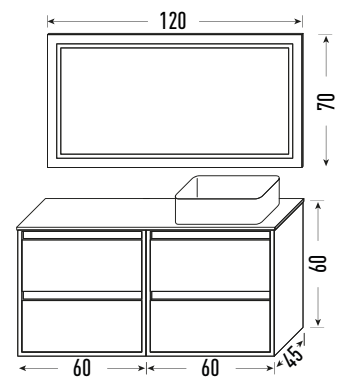

ZAO

NATURE

Mueble Zao 60+60 + **Encimera 120** + **Lavabo Libra** + **Espejo 120x70**
Acabado Nature/Blanco | P. compactada blanca | Resina Blanco Brillo | Led frontal

- Blanco satinado
- Mint
- Rosa
- Beige
- Grafito
- Gold
- Decape
- Nature
- Icecement
- Marquina