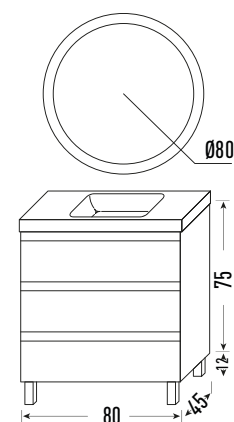

<colección

OROSI

DECAPÉ

Mueble Orosi 80 + **Lavabo HE 80** + **Espejo redondo 80 Ø**
Acabado Decapé | Resina blanca brillo | Retroiluminado

2 Módulos PH 75x35x20
Acabado Decapé

- Blanco satinado
- Mint
- Rosa
- Beige
- Grafito
- Gold
- Decapé
- Nature
- Icement
- Marquina