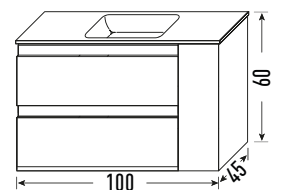

<colección

KULA

GRAFITO

Mueble Kula 100 + **Lavabo ST 100** + **Espejo redondo 100 Ø**
Acabado Grafito + Cerámica blanca + Retroiluminado

Estante Soft RL 20x20 + **Estante Soft RL 30x30**
Acabado pintado Blanco + Acabado pintado Blanco

Blanco satinado

Mint

Rosa

Beige

Grafito

Gold

Decape

Nature

Icement

Marquina