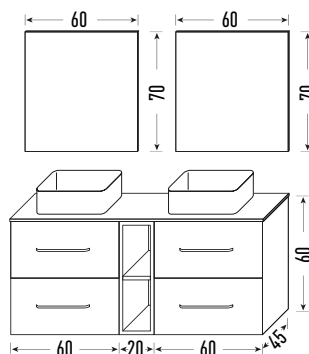

ESPEJO ANTIVAHOS

CERTIFICACIÓN EUROPEA

TECNOLOGÍA LED

MUEBLE ENSAMBLADO

ACABADO LAMINADO

LAVABO CERÁMICO

ILUMINACIÓN FRONTAL

TÁCTIL

CALEFACTABLE

FABRICADO EN ESPAÑA