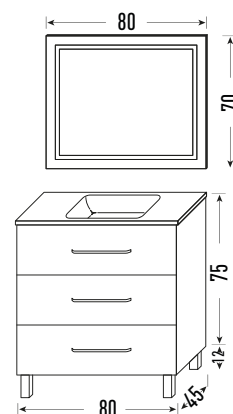

<colección

OROSI

DECAPÉ

Mueble Orosi 80 + **Lavabo HE 80** + **Espejo redondo 80 Ø**
Acabado Decapé | Resina blanca brillo | Retroiluminado

2 Módulos PH 75x35x20
Acabado Decapé

- Blanco satinado
- Mint
- Rosa
- Beige
- Grafito
- Gold
- Decapé
- Nature
- Icement
- Marquina