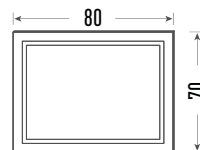

ESPEJO ANTIVAHO

CERTIFICACIÓN EUROPEA

TECNOLOGÍA LED

MUEBLE ENSAMBLADO

ACABADO LAMINADO

LAVABO CERÁMICO

ILUMINACIÓN FRONTAL

TÁCTIL

CALEFACTABLE

FABRICADO EN ESPAÑA