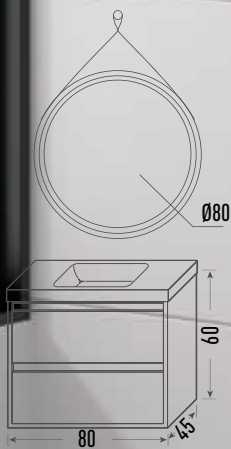

Icement

Marquina

<colección

ETNA

ICEMENT

Mueble Etna 80
Acabado Icement

Espejo 80 Ø led frontal
Correa piel

Lavabo HE 80
Resina blanca brillo