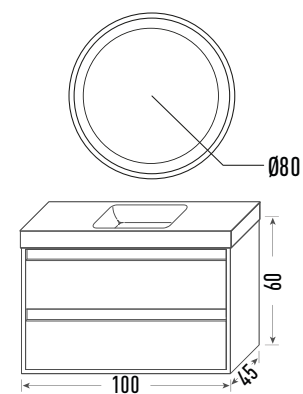

<colección

NASU

MARQUINA

Mueble Nasu 100 + **Lavabo HE 100** + **Espejo 80 Ø led frontal**
Acabado Marquina + Resina blanca brillo + Marco Negro

2 Módulos 1H 35x35x20
Acabado Marquina

<colección

NASU

MARQUINA