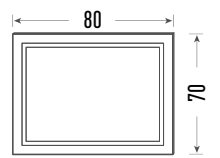

<colección

KULA

NATURE

Mueble Kula 80 + **Lavabo ST 80** + **Espejo 80X70** + **Taburete Wall**
Acabado Nature | Cerámica blanca | Led frontal | Negro/Nature

Blanco satinado

Mint

Rosa

Beige

Grafito

Gold

Decape

Nature

Icemen

Marquina