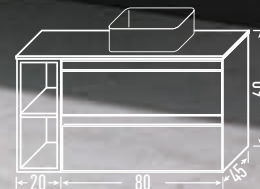

Icecement

Marquina

Mueble Etna 100 + **Módulo 40** + **Encimera 140** + **Lavabo Round**
Acabado Mint Acabado Mint P. compactada blanca Resina Blanco Brillo

2 Módulos 1H 30x35x20 + **Módulo PI 75x35x20**
Acabado Mint Acabado Mint