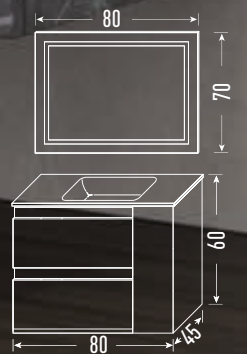

Mueble Kula 80
Acabado Marquina

+ **Lavabo ST 80**
Cerámica blanca

+ **Espejo 80x70**
Led frontal

Blanco satinado

Mint

Rosa

Beige

Grafito

Gold

Decape

Nature

Icecement

Marquina