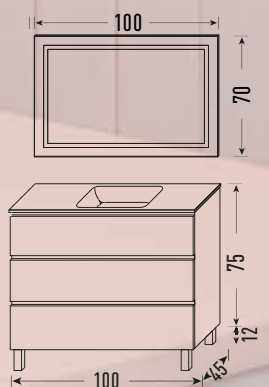

<colección

VESUBIO

ROSA

Mueble Vesubio 100
Acabado Rosa

+

Lavabo ST 100
Cerámica blanca

+

Espejo 60X70
Led frontal

Toallero U 60
Resina blanca brillo

+

Estante O 30x40
Resina blanca brillo

Blanco satinado

Mint

Rosa

Beige

Grafito

Gold

Decape

Nature

Icecement

Marquina