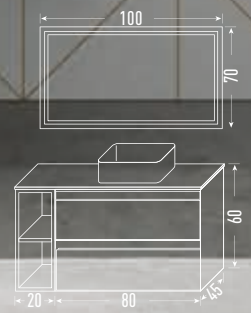

<colección

ZAO

BLANCO

Mueble Zao 80 + **Módulo 20** + **Encimera 100** + **Lavabo libra** + **Espejo 100x70**
Acabado Blanco + Acabado Blanco + P. compactada blanca + Resina Blanco Brillo + Led Frontal
2 Módulos 1H 30x35x20
Acabado Blanco

- Blanco satinado
- Mint
- Rosa
- Beige
- Grafito
- Gold
- Decape
- Nature
- Iceмент
- Marquina