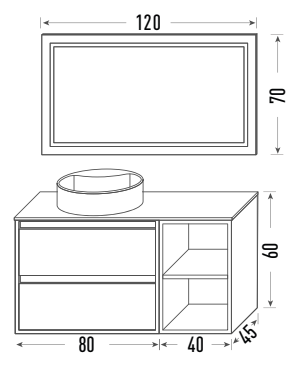

ETNA

MINT

Mueble Etna 80 + **Módulo 40** + **Encimera 120** + **Lavabo Round** + **Espejo 120x70**
Acabado Mint | Acabado Mint | P. compactada negra | Resina Blanco Brillo | Led frontal

Estante Soft 30
Acabado pintado Negro

- Blanco satinado
- Mint
- Rosa
- Beige
- Grafito
- Gold
- Decape
- Nature
- Icecement
- Marquina