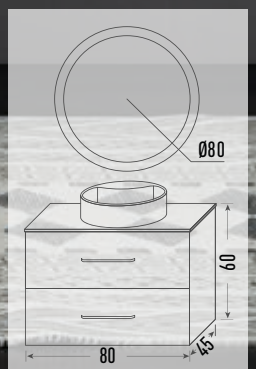

Mueble Teide 80
Acabado Rosa

+

Lavabo ST 80
Resina Blanco Brillo

+

Espejo redondo 80 Ø
Retroiluminado

Módulo PH 75x35x20
Acabado Rosa

+

Módulo PD 75x35x20
Acabado Rosa

Blanco satinado

Mint

Rosa

Beige

Granito

Gold

Decape

Nature

Icelement

Marquina