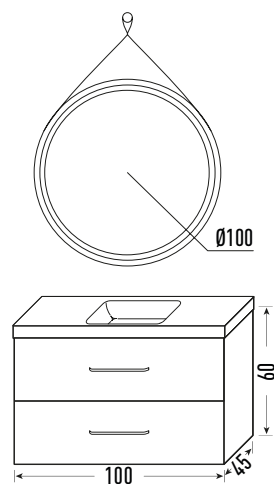

<colección

TEIDE

BEIGE

Mueble Teide 80 + **Módulo 40** + **Espejo 80 Ø liso** + **Encimera 120** + **Lavabo Round**
Acado Beige Acabado Beige Correa piel P. compactada blanca Resina Blanco Brillo

Blanco satinado