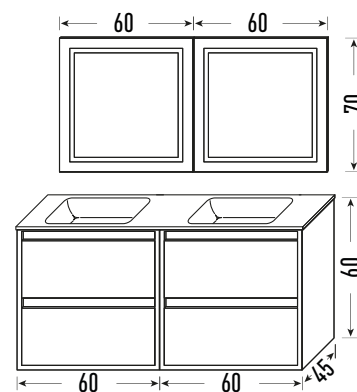

- Mueble Zao 60+60** + **Lavabo ST 2 senos** + **2 Espejos 60x70**
Acabado Decapé + Cerámica blanca + Led frontal
- 3 Estantes O 30x30** + **Taburete Wall**
Acabado resina Blanco + Blanco/Blanco

- Blanco satinado
- Mint
- Rosa
- Beige
- Grafito
- Gold
- Decape
- Nature
- Icecement
- Marquina