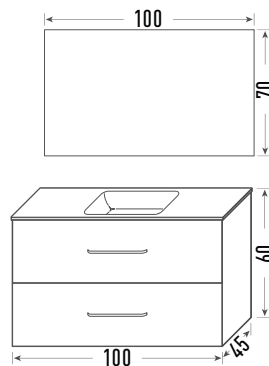

NATURE

- Mueble Teide 80**
Acabado Nature
- +
- Encimera 80**
P. compactada blanca
- +
- Lavabo Round 80**
Resina Blanco Brillo
- +
- Espejo 80x70**
Led frontal

- Mueble Teide 100**
Acabado Nature
- +
- Lavabo ST 100**
Cerámica blanca
- +
- Espejo 100x70 liso**
Sobre tablero
- +
- Taburete Wall**
Blanco/Nature