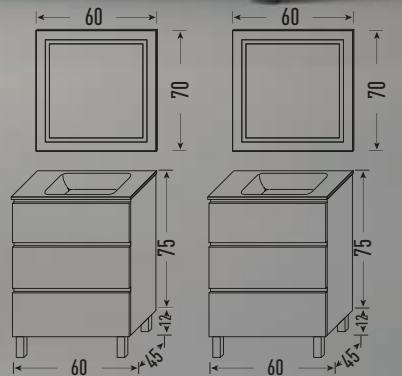

Mueble Orosi 60
Acabado Gold

+

Lavabo ST 60
Cerámica blanca

+

Espejo 60x70
Led frontal

Mueble Orosi 60
Acabado Gold

+

Lavabo ST 60
Cerámica blanca

+

Espejo 60x70
Led frontal

Taburete Wall
Negro/ Gold

+

Perchero Wall
Negro/Gold

Blanco satinado

Mint

Rosa

Beige

Grafito

Gold

Decape

Nature

Ice ment

Marquina