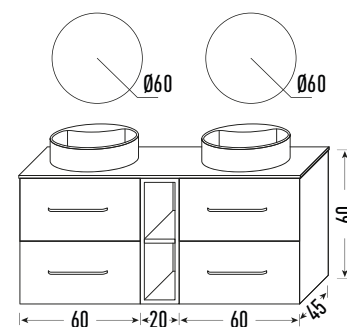

TEIDE

DECAPÉ

2 Muebles Teide 60 + **Módulo 20** + **Encimera 140** + **2 Lavabos Round** + **2 Espejos redondos liso 60 Ø**
Acabado Decapé | Acabado Decapé | P. compactada blanca | Resina Blanco Brillo | Sobre tablero

- Blanco satinado
- Mint
- Rosa
- Beige
- Grafito
- Gold
- Decape
- Nature
- Icement
- Marquina