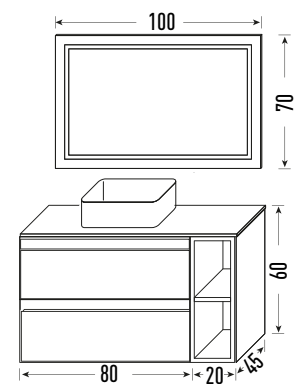

<colección

NASU

MINT

Mueble Nasu 80 + **Encimera 100** + **Lavabo Libra** + **Espejo 100x70**
Acabado Mint + P. compactada blanca + Resina Blanco Brillo + Led frontal

Módulo 20 + **Módulo PI 75x35x20** + **Módulo 3H 75x35x20**
Acabado Mint + Acabado Mint + Acabado Mint

- Blanco satinado
- Mint
- Rosa
- Beige
- Grafito
- Gold
- Decape
- Nature
- Iceмент
- Marquina