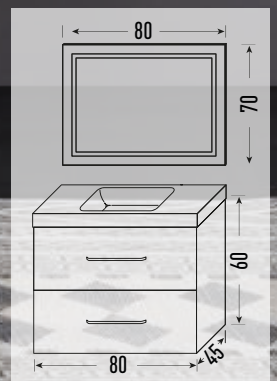

Mueble Teide 80 + **Lavabo HE 80** + **Espejo 80 Ø**
Acabado Blanco + Cerámica blanca + Con correa

Módulo PH 75x35x20 + **Módulo P 75x35x20**
Acabado Blanco + Acabado Blanco

Blanco satinado

Mint

Rosa

Beige

Grafito

Gold

Decape

Nature

Icecement

Marquina