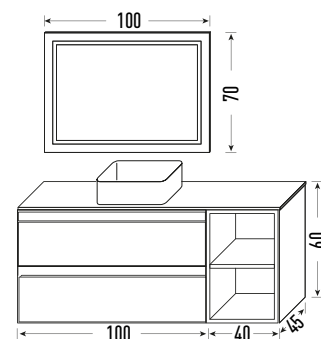

<colección

ETNA

BLANCO

Mueble Etna 100 + **Módulos 40** + **Encimera 140** + **Lavabo Libra** + **Espejo 100x70**
Acabado Blanco Acabado Blanco P. compactada blanca Resina Blanco Brillo Led frontal

2 Módulos 1H 30x35x20
Acabado Blanco

Blanco satinado

Mint

Rosa

Beige

Grafito

Gold

Decape

Nature

Icement

Marquina