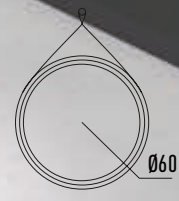

<colección

NASU

ROSA

Mueble Nasu 60 + **Lavabo HE** + **Espejo 60 Ø led frontal**
Acabado Rosa Resina blanca brillo Correa piel

2 Estantes rincón Soft + **Estante Wall perchero**
Acabado pintado negro Acabado metal estructura blanco

Blanco satinado

Mint

Rosa

Beige

Grafito

Gold

Decape

Nature

Icecement

Marquina