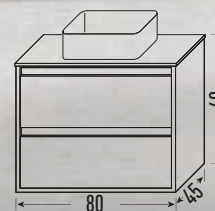

Módulo PD 35x75x20

Acabado Marquina

Blanco satinado

Mint

Rosa

Beige

Grafito

Gold

Decape

Nature

Icecement

Marquina