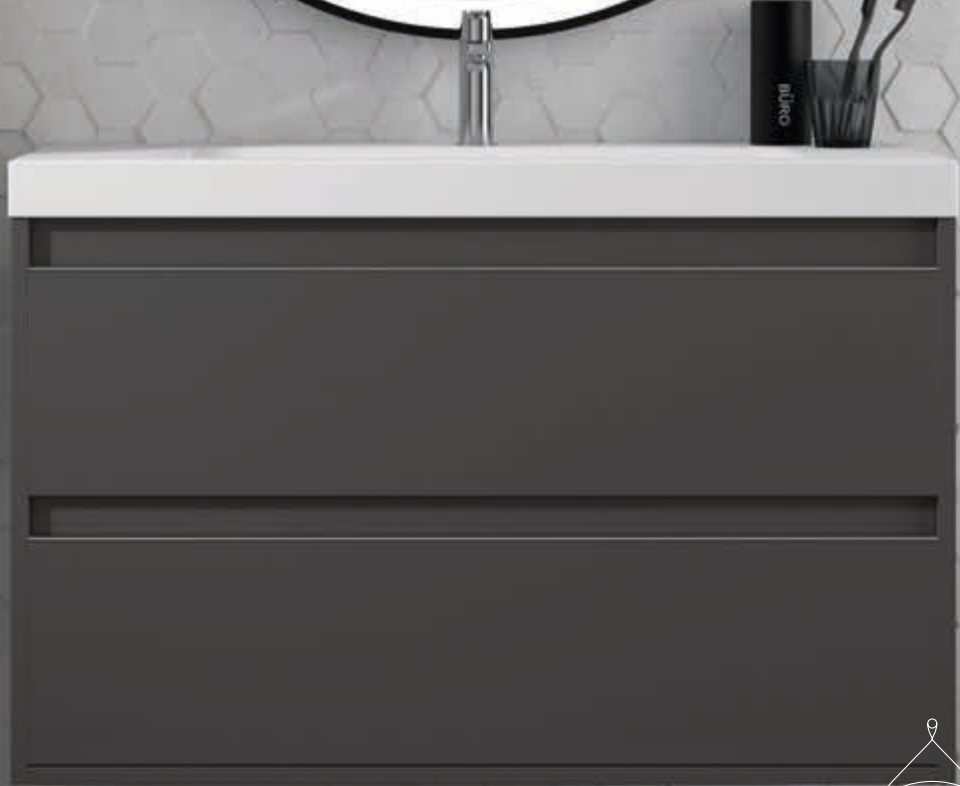

<colección

NASU

GRAFITO

Mueble Nasu 100
Acabado Grafito

+ **Lavabo HE 100**
Resina blanca brillo

+ **Espejo 100 Ø led frontal**
Correa piel

+ **Perchero Wall**
Blanco/Grafito

Blanco satinado

Mint

Rosa

Beige

Grafito

Gold

Decape

Nature

Icement

Marquina