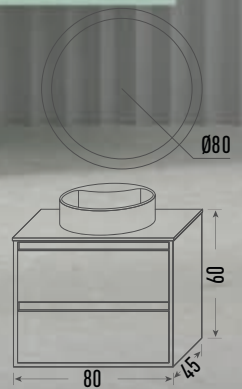

<colección

ZAO

MINT

Mueble Zao 80 + **Encimera 80** + **Lavabo Round 80** + **Espejo redondo led 80 Ø**
Acabado Mint/Blanco P. compactada negra Resina Blanco Brillo Retroiluminado

Módulo P 75x35x20 + **Módulo PH 75x35x20**
Acabado Mint Acabado Mint

- Blanco satinado
- Mint
- Rosa
- Beige
- Grafito
- Gold
- Decape
- Nature
- Icecement
- Marquina