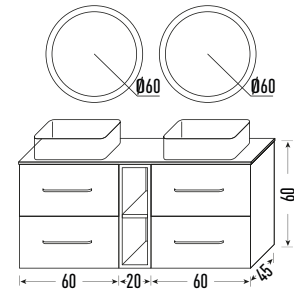

P. compactada negra

+

2 Lavabos Libra

Resina Blanco Brillo

+

2 Espejos redondos led 60 Ø

Retroiluminado

Mueble Teide 100