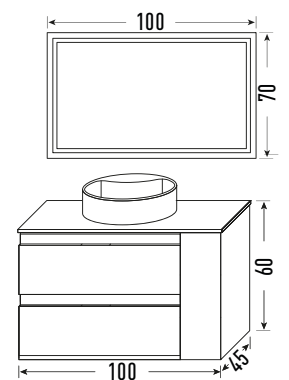

KULA

MINT

Mueble Kula 100 + **Lavabo Round** + **Espejo 100x70**
Acabado Mint | Resina Blanco Brillo | Led frontal

Estante Soft RT 20x20
Acabado pintado Blanco

- Blanco satinado
- Mint
- Rosa
- Beige
- Grafito
- Gold
- Decape
- Nature
- Icement
- Marquina