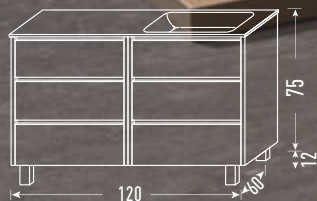

Ice ment

Marquina

<colección

VESUBIO

GOLD

Mueble vesubio 60+60
Acabado Gold

+

Lavabo ST 1 seno derecha
Cerámica blanca