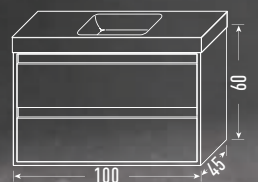

<colección

NASU

GRAFITO

Mueble Nasu 100
Acabado Grafito

+ **Lavabo HE 100**
Resina blanca brillo

+ **Espejo 100 Ø led frontal**
Correa piel

+ **Perchero Wall**
Blanco/Grafito

Blanco satinado

Mint

Rosa

Beige

Grafito

Gold

Decape

Nature

Icement

Marquina