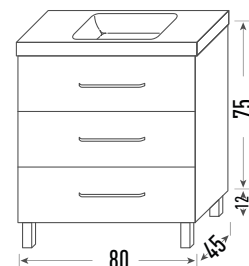

<colección

FUJI

ROSA

Mueble Fuji 80
Acabado Rosa

+

Lavabo HE 80
Cerámica blanca

+

Espejo redondo 80 Ø
Marco Negro

2 Módulos PI 75x35x20
Acabado Rosa

Blanco satinado

Mint

Rosa

Beige

Grafito

Gold

Decape

Nature

Icement

Marquina