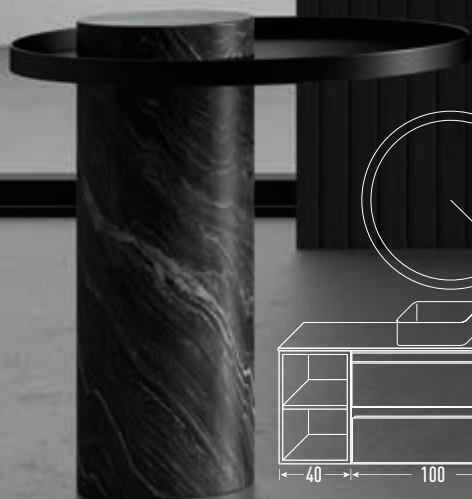

2 Módulos 1H 35x35x20 + **Módulo PI 75x35x20**
Acabado Gold Acabado Gold