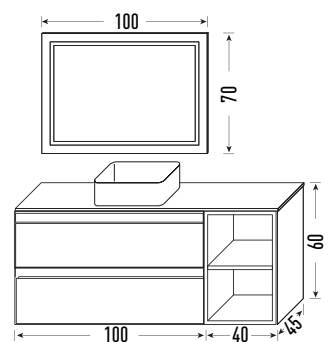

ETNA

DECAPE

Mueble Etna 100 + **Módulo 40** + **Encimera 140** + **Lavabo Libra** + **Espejo 100x70**
Acabado Decapé + Acabado Decapé + P. compactada blanca + Resina Blanco Brillo + Led frontal

2 Módulos 1H 30x35x20
Acabado Decapé

- Blanco satinado
- Mint
- Rosa
- Beige
- Grafito
- Gold
- Decape
- Nature
- Icemen
- Marquina