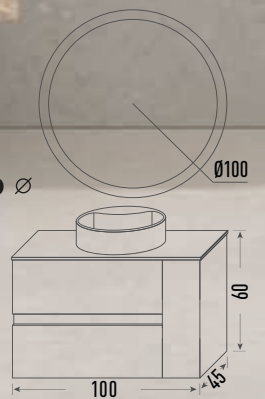

Mueble Kula 100
Acabado Nature

+

Encimera 100
P. compactada blanca

+

Lavabo Round
Resina Blanco Brillo

+

Espejo redondo led 100 Ø
Retroiluminado

Taburete Wall
Negro/Nature

Blanco satinado

Mint

Rosa

Beige

Grafito

Gold

Decape

Nature

Icement

Marquina