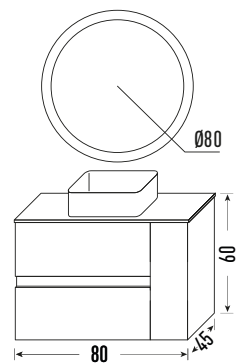

KULA

ROSA

Mueble Kula 80 + **Encimera 120** + **Lavabo Libra** + **Espejo redondo 80 Ø**
Acabado Rosa | P. Compacta Negra | Resina Blanco Brillo | Retroiluminado

Módulos PI 75x35x20 + **Módulos 3H 75x35x20**
Acabado Rosa | Acabado Rosa

- Blanco satinado
- Mint
- Rosa
- Beige
- Grafito
- Gold
- Decape
- Nature
- Icecement
- Marquina