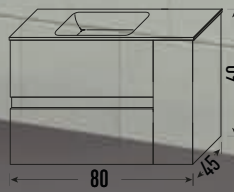

<colección

KULA

ROSA

Mueble Kula 80
Acabado Rosa

+ **Lavabo ST 80**
Cerámica blanca

+ **Espejo redondo 80 Ø led frontal**
Marco Negro

Estante rincón Soft 30x11
Acabado pintado Negro

Blanco satinado

Mint

Rosa

Beige

Grafito

Gold

Decape

Nature

Icecement

Marquina