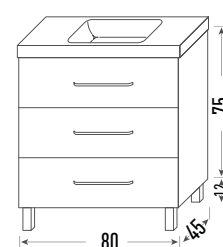

<colección

FUJI

MINT

Mueble Fuji 80
Acabado Mint

+ **Lavabo HE 80**
Resina blanca brillo

+ **Espejo 80x70**
Led frontal

Blanco satinado

Mint

Rosa

Beige

Grafito

Gold

Decape

Nature

Icement

Marquina