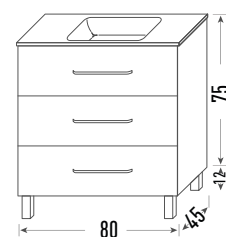

<colección

FUJI

GRAFITO

Mueble Fuji 80
Acabado Grafito

+

Lavabo ST 80
Cerámica blanca

+

Espejo 80 Ø
Marco Negro

Blanco satinado

Mint

Rosa

Beige

Grafito

Gold

Decape

Nature

Icement

Marquina