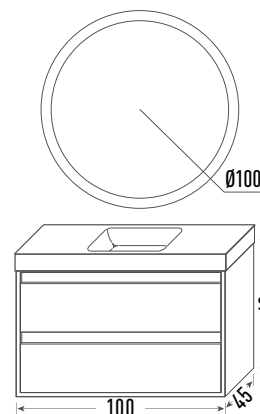

Mueble Nasu 100
Acabado Beige
+
Espejo redondo 100 Ø
Retroiluminado
+
Lavabo HE 100
Cerámica blanca
+
2 Módulos 1H 30x25x20
Acabado beige
+
Módulo 3H 75x35x20
Acabado Beige

- Blanco satinado
- Mint
- Rosa
- Beige
- Grafito
- Gold
- Decape
- Nature
- Iceмент
- Marquina