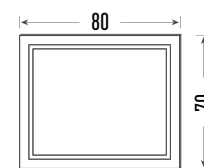

<colección

FUJI

MINT

Mueble Fuji 80
Acabado Mint

+ **Lavabo HE 80**
Resina blanca brillo

+ **Espejo 80x70**
Led frontal

Blanco satinado

Mint

Rosa

Beige

Grafito

Gold

Decape

Nature

Icement

Marquina