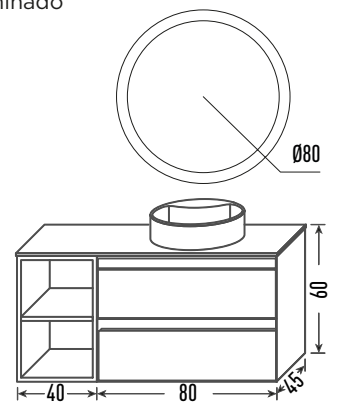

ZAO

BEIGE

Mueble Zao 80 Acabado Beige/Blanco + **Módulo 40** Acabado Blanco + **Encimera 120** P. compactada negra + **Lavabo Round** Resina Blanco Brillo + **Espejo Redondo led 80 Ø** Retroiluminado

Módulo PH 75x35x20
Acabado Beige

- Blanco satinado
- Mint
- Rosa
- Beige
- Grafito
- Gold
- Decape
- Nature
- Icemen
- Marquina