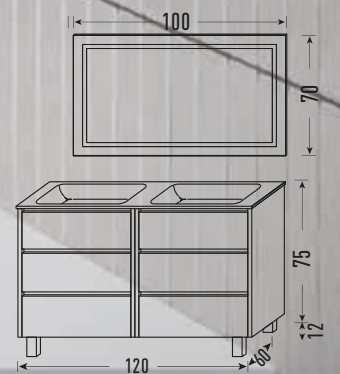

<colección

VESUBIO

NATURE

Blanco satinado

Mint

Rosa

Beige

Grafito

Gold

Decape

Nature

Icement

Marquina