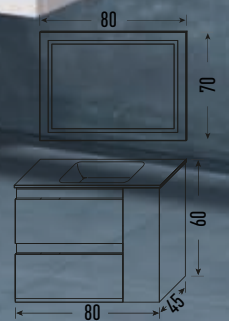

<colección

KULA

BLANCO

Mueble Kula 80

Acabado Blanco

+

Lavabo ST 80

Cerámica blanca

+

Espejo 80x70

Led frontal

Estante rincón Soft 30x11

Acabado pintado Negro

Blanco satinado

Mint

Rosa

Beige

Grafito

Gold

Decape

Nature

Icement

Marquina