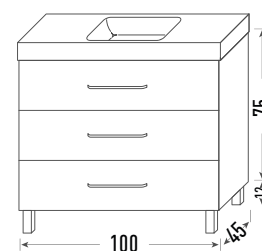

<colección

FUJI

ICEMENT

Mueble Fuji 100
Acabado Icement

+

Lavabo ST 100
Cerámica blanca

+

Espejo redondo led 100 Ø
Retroiluminado

Blanco satinado

Mint

Rosa

Beige

Grafito

Gold

Decape

Nature

Icement

Marquina