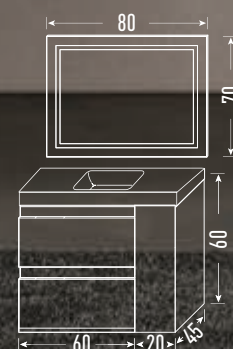

Mueble Etna 80 + **Lavabo HE 80** + **Espejo rectangular 80X70**
Acabado Grafito | Resina blanca brillo | Led frontal

Módulo PD 75x35x20 + **Módulo PHD 75x35x20**
Acabado Grafito | Acabado Grafito

Blanco satinado

Mint

Rosa

Beige

Grafito

Gold

Decape

Nature

Icement

Marquina