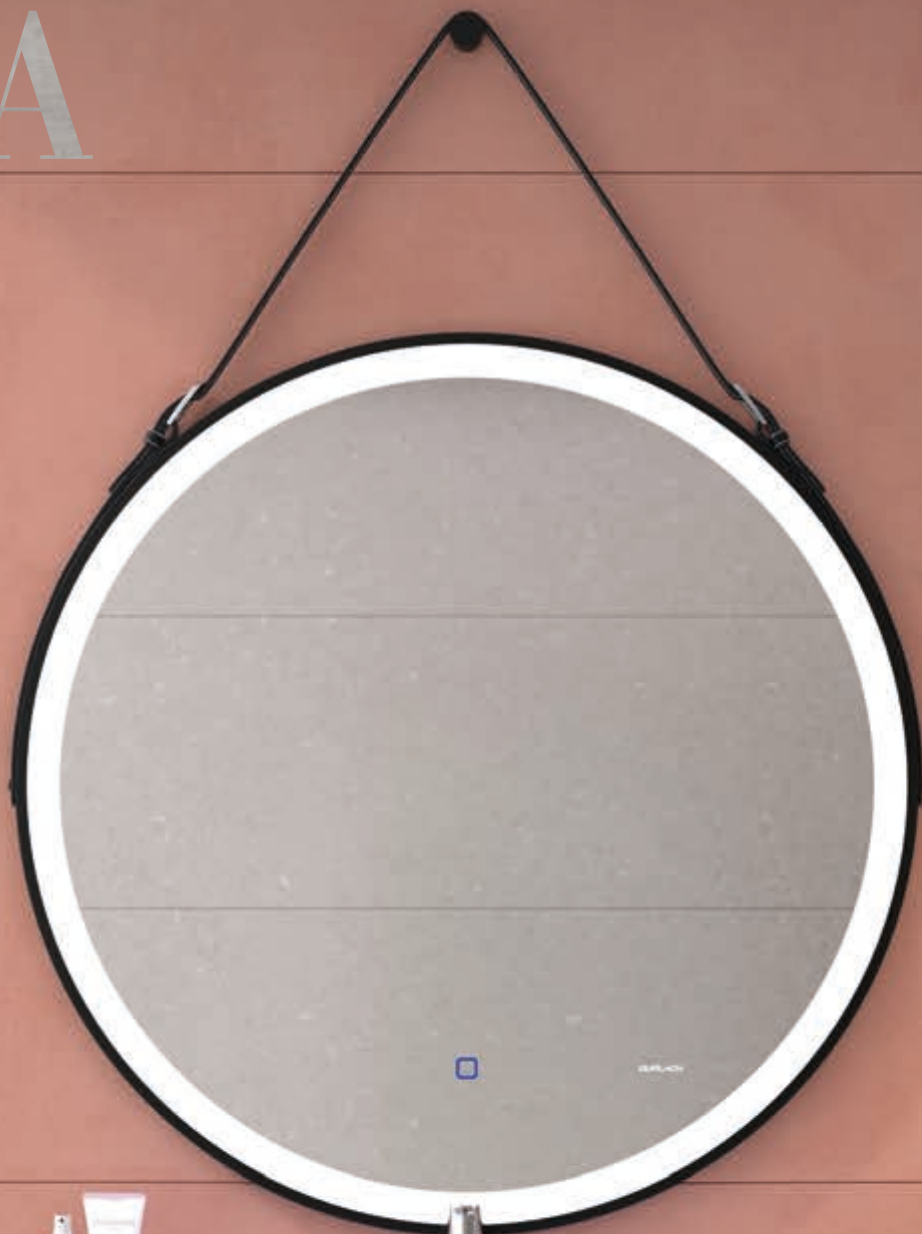

Mueble Kula 100
Acabado Icement

+ **Lavabo ST 100**
Cerámica blanca

+ **Espejo 80 Ø**
Correa piel

Taburete Wall
Blanco/Icement

Blanco satinado

Mint

Rosa

Beige