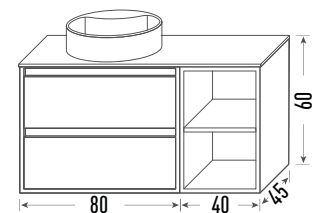

ETNA

BEIGE

Mueble Etna 80 + **Módulo 40** + **Encimera 120** + **Lavabo Libra** + **Espejo 120x70**
Acabado Beige + Acabado Beige + P. compactada blanca + Resina Blanco Brillo + Led frontal

Blanco satinado

Mint

Rosa

Beige

Grafito

Gold

Decape

Nature

Icement

Marquina