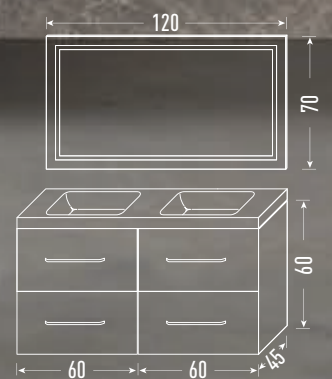

Mueble Teide 60+60
Acabado Grafito

Lavabo ST 120 2 senos
Cerámica blanca

Espejo 120x70
Led frontal

Blanco satinado

Mint

Rosa

Beige

Grafito

Gold

Decape

Nature

Icecement

Marquina