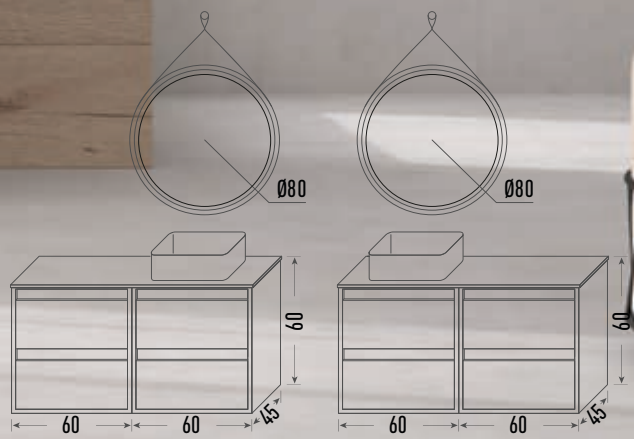

<colección

NASU

CEMENT