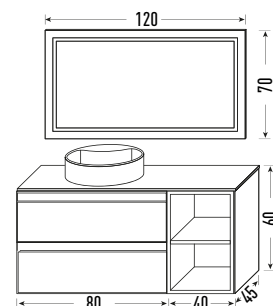

<colección

NASU

GOLD

Mueble Nasu 80

Acabado Gold

+

Módulo 40

Acabado Gold

+

Encimera 120

P. compactada blanca

+

Lavabo Round

Resina Blanco Brillo

+

Espejo 120X70

Led frontal

+

2 Módulos PI

Acabado Gold