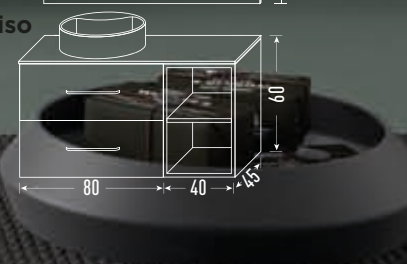

Mueble Teide 80
Acado Icement

+ **Módulo 40**
Acabado Icement

+ **Encimera 120**
P. compactada blanca

+ **Lavabo Round**
Resina Blanco Brillo

+ **Espejo 120x70 liso**
Sobre tablero

Blanco satinado

Mint

Rosa

Beige

Grafito

Gold

Decape

Nature

Icement

Marquina