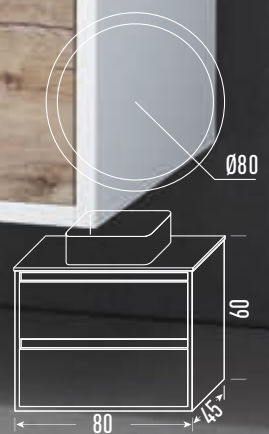

Mueble Zao 80

Acabado Nature/Blanco

Encimera 80

P. compactada negra

Lavabo Libra

Resina Blanco Brillo

Espejo redondo led 80 Ø

Retroiluminado

Módulo PD 75x35x20
Acabado Nature

Módulo 3H 75x35x20
Acabado Nature

Blanco satinado

Mint

Rosa

Beige

Grafito

Gold

Decape

Nature

Icecement

Marquina