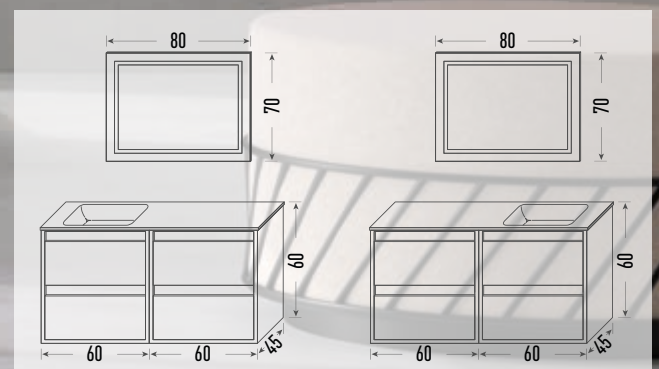

<colección

NASU

NATURE

Módulo 1H 30x35x20
Acabado Nature

+

Módulo 1H 30x35x20
Acabado Nature

+

Módulo PD 75x35x20
Acabado Nature

+

Módulo PH 75x35x20
Acabado Nature