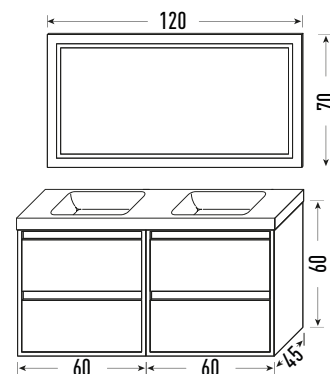

<colección

NASU

ROSA

Mueble Nasu 60+60
Acabado Rosa

Lavabo HE 120
Resina blanca brillo

Espejo 120x70
Led frontal

Toallero U 60
Acabado Resina blanca

2 Estantes O 30x30
Acabado Resina blanca