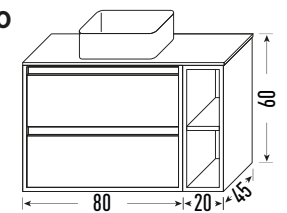

<colección

NASU

NATURE

- **Mueble Nasu 80** + **Módulo 20** + **Encimera 100** + **Lavabo Libra** + **Espejo 80x70**
  Acabado Nature + Acabado Nature + P. compactada blanca + Resina Blanco Brillo + Led frontal
- **Estante O 30x30** + **Toallero U 60**
  Resina blanca + Resina blanca

- Blanco satinado
- Mint
- Rosa
- Beige
- Grafito
- Gold
- Decape
- Nature
- Icement
- Marquina