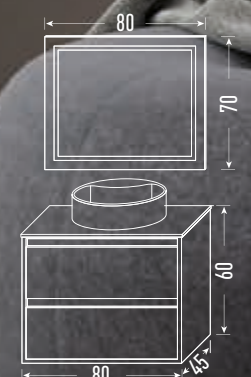

Módulo 3H 75x35x20

Acabado Icement

Blanco satinado

Mint

Rosa

Beige

Grafito

Gold

Decape

Nature

Icement

Marquina