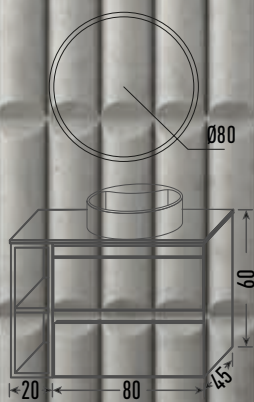

<colección

ZAO

DECAPE

Mueble Zao 80

Acabado Decapé/Blanco

+

Módulo 20

Acabado Blanco

+

Encimera 100

P. compactada blanca

+

Lavabo Round

Resina Blanco Brillo

+

Espejo 80 Ø

Marco Negro

Módulo 1H 30x35x20

Acabado Decapé

+

Módulo 1H 30x35x20

Acabado Blanco

Blanco satinado

Mint

Rosa

Beige

Grafito

Gold

Decape

Nature

Icecement

Marquina