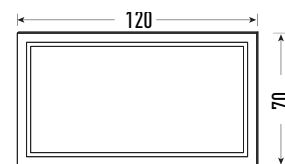

<colección

ETNA

GOLD

Mueble Etna 80 + **Módulo 40** + **Encimera 120** + **Lavabo Round** + **Espejo 120x70**
Acabado Gold Acabado Gold P. compactada negra Resina Blanco Brillo Led frontal

Blanco satinado

Mint

Rosa

Beige

Grafito

Gold

Decape

Nature

Icecement

Marquina