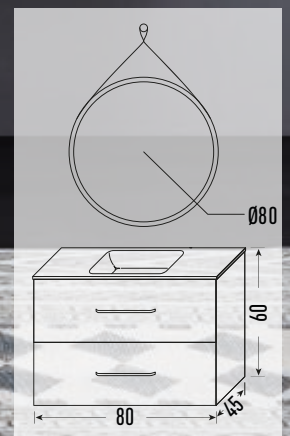

Mueble Teide 80
Acabado Decapé

+

Lavabo ST 80
Cerámica blanca

+

Espejo 80 Ø
Correa piel

Módulo PH 75x35x20
Acabado Decapé

+

Módulo P 75x35x20
Acabado Decapé

Blanco satinado

Mint

Rosa

Beige

Grafito

Gold

Decapé

Nature

Icement

Marquina