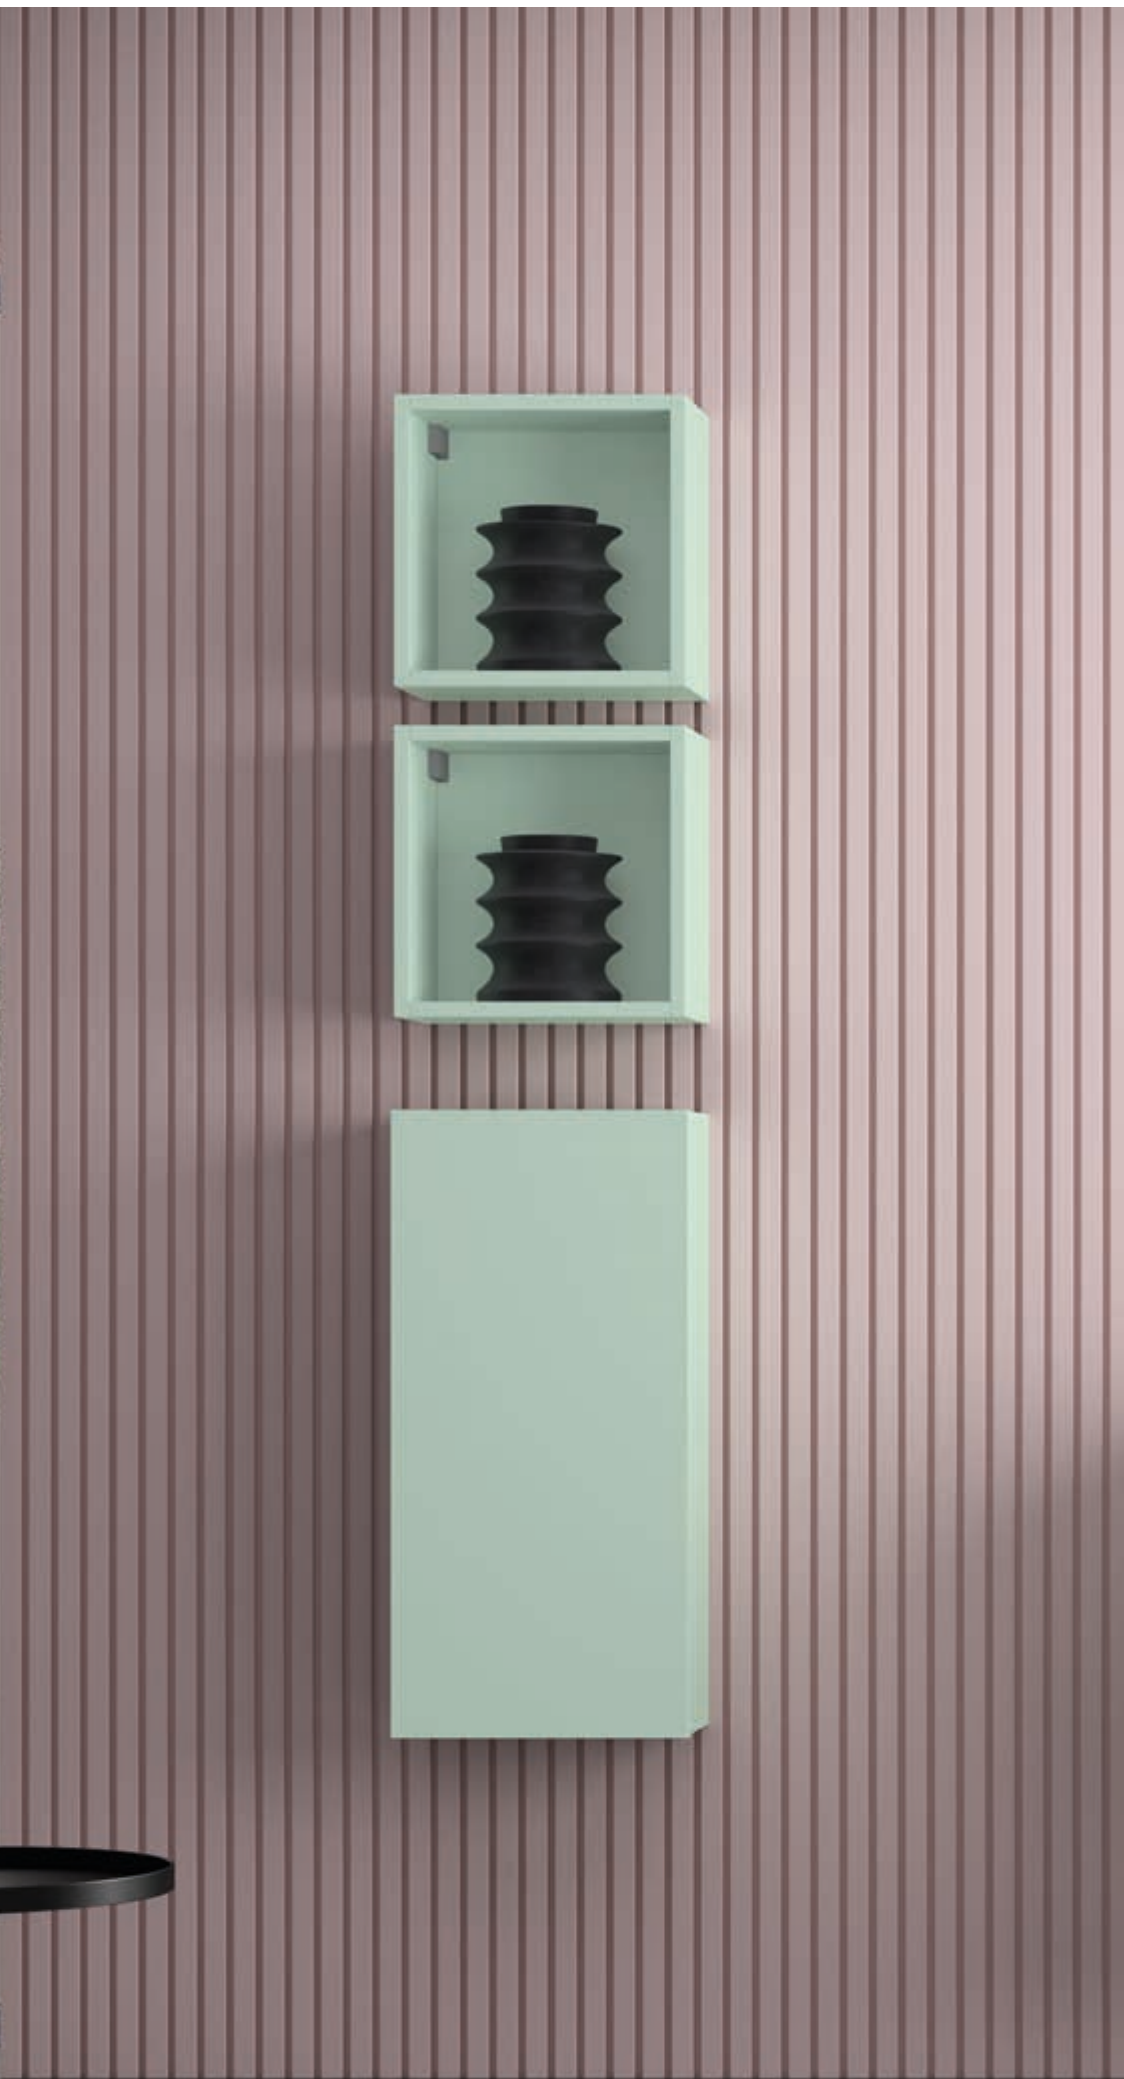

Mueble Etna 100 + **Módulo 40** + **Encimera 140** + **Lavabo Round**
Acabado Mint Acabado Mint P. compactada blanca Resina Blanco Brillo

2 Módulos 1H 30x35x20 + **Módulo PI 75x35x20**
Acabado Mint Acabado Mint

Blanco satinado

Mint

Rosa

Beige

Grafito

Gold

Decape

Nature

Icement

Marquina