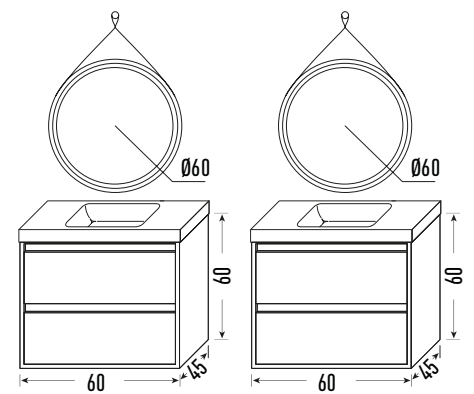

ESPEJO ANTIVAHO

CERTIFICACIÓN EUROPEA

TECNOLOGÍA LED

MUEBLE ENSAMBLADO

ACABADO LAMINADO

LAVABO CERÁMICO

ILUMINACIÓN FRONTAL

TÁCTIL

CALEFACTABLE

FABRICADO EN ESPAÑA