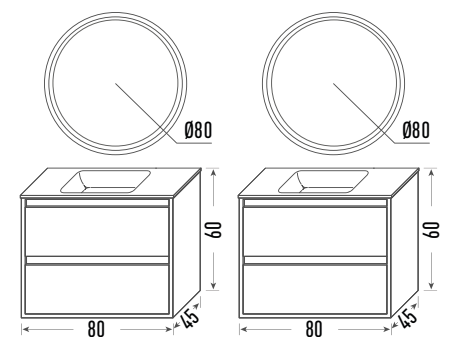

Mueble Zao 80 + **Lavabo ST 80** + **Espejo 80 Ø led frontal**
Acabado Mint/Blanco Resina Blanco Brillo Correa piel

Mueble Zao 80 + **Lavabo ST 80** + **Espejo 80 Ø led frontal**
Acabado Mint/Blanco Resina Blanco Brillo Correa piel