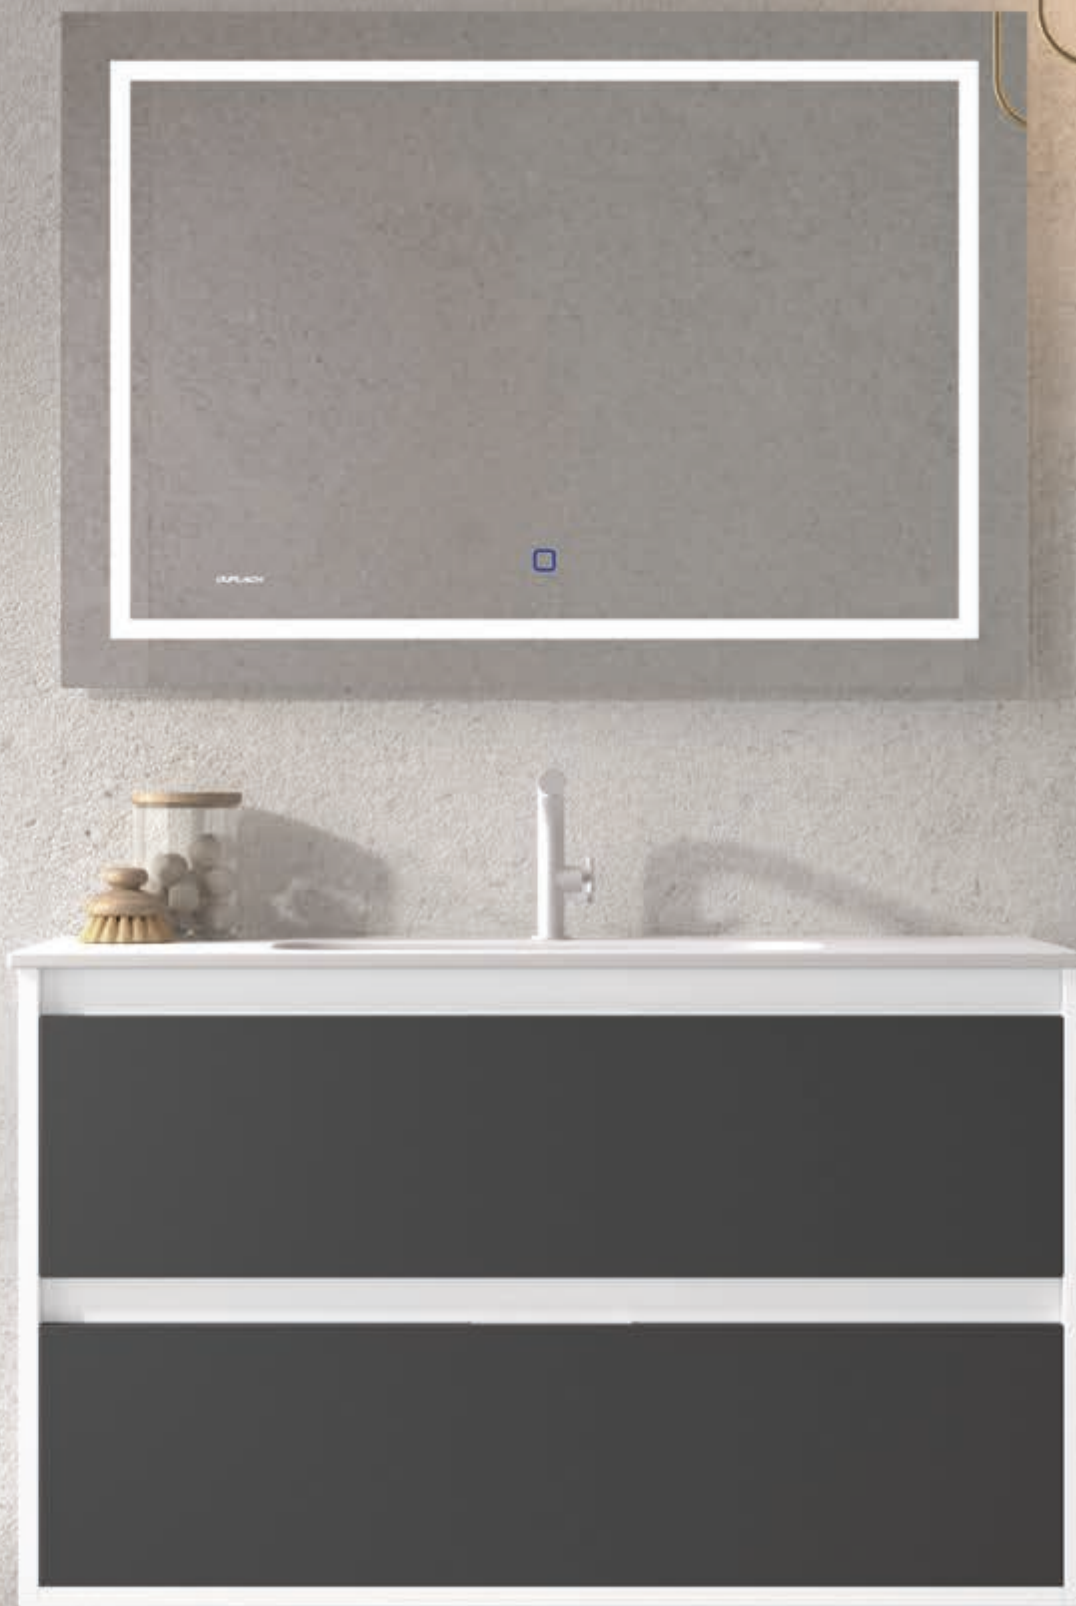

ILUMINACIÓN FRONTAL

TÁCTIL

CALEFACTABLE

FABRICADO EN ESPAÑA

<colección

ZAO

GRAFITO

Mueble Zao 100