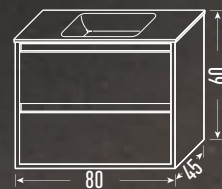

Nature

Icecement

Marquina

Ø80

80

60

45

Mueble Etna 100
Acabado Marquina