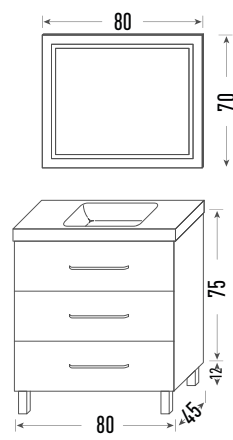

<colección

FUJI

GOLD

Mueble Fuji 80 + **Lavabo HE 80** + **Espejo 80x70**
Acabado Gold | Resina blanca brillo | Led frontal

- Blanco satinado
- Mint
- Rosa
- Beige
- Grafito
- Gold
- Decape
- Nature
- Icecement
- Marquina