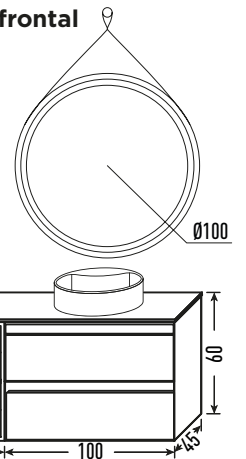

<colección

ETNA

ROSA

Mueble Etna 100

Acabado Rosa

+

Módulo 40

Acabado Rosa

+

Encimera 140

P. Compactada blanca

+

Lavabo Round

Resina Blanco Brillo

+

Espejo 80 Ø led frontal

Correa piel

Blanco satinado

Mint

Rosa

Beige

Grafito

Gold

Decape

Nature

Icement

Marquina