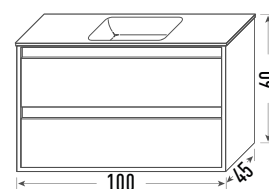

<colección

NASU

BEIGE

- Blanco satinado
- Mint
- Rosa
- Beige
- Grafito
- Gold
- Decape
- Nature
- Iceмент
- Marquina