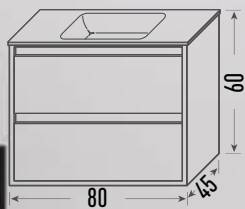

<colección

ETNA

NATURE

Mueble Etna 80
Acabado Nature

Lavabo ST 80
Cerámica blanca

Espejo redondo 80Ø led
Retroiluminado

Perchero Wall
Negro/Nature

Blanco satinado

Mint

Rosa

Beige

Gráfito

Gold

Decape

Nature

Icecement

Marquina