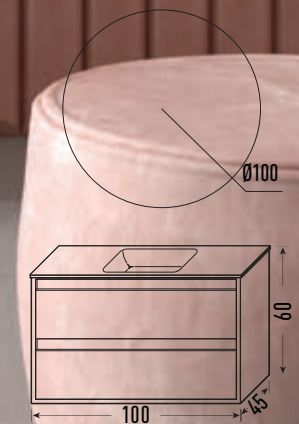

DECAPE

Mueble Etna 100
Acabado Decapé

+

Lavabo ST 100
Cerámica blanca

+

Espejo redondo led 100 Ø
Retroiluminado

Blanco satinado

Mint