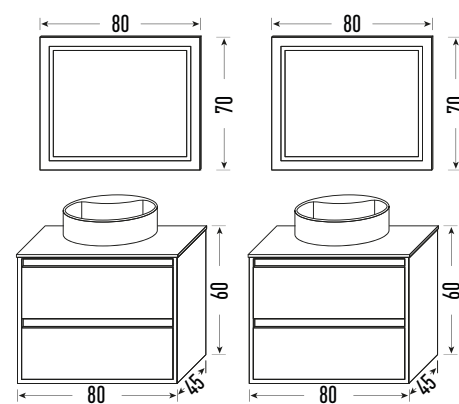

Icement

Marquina

<colección

ZAO

GOLD

Mueble Zao 80 + **Lavabo Round** + **Encimera 80** + **Espejo 80x70**
 Acabado Gold/Blanco + Resina Blanco Brillo + P. compactada blanca + Led frontal

Mueble Zao 80 + **Lavabo Round** + **Encimera 80** + **Espejo 80x70**
 Acabado Gold/Blanco + Resina Blanco Brillo + P. compactada blanca + Led frontal