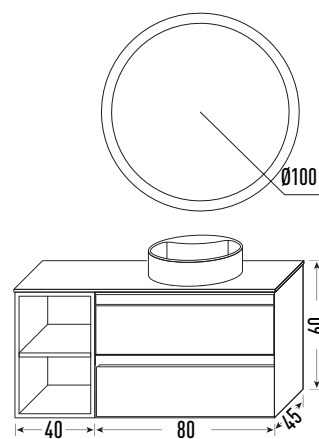

- Blanco satinado
- Mint
- Rosa
- Beige
- Grafito
- Gold
- Decape
- Nature
- Icement
- Marquina