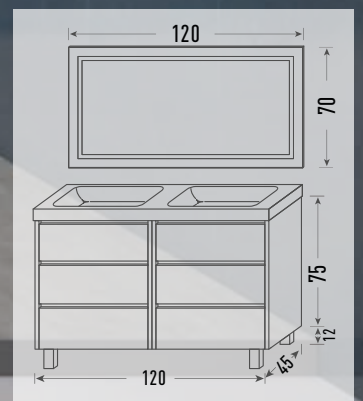

<colección

VESUBIO

ICEMENT

Mueble Vesubio 60+60 +
Acabado Icement

Lavabo HE 120 2 senos +
Resina blanca brillo

Espejo 120x70 +
Led frontal

Estante SOFT RL 20x20 +
Acabado pintado Blanco

Estante SOFT RL 30x30 +
Acabado pintado Blanco

Estante O 50x30 +
Resina blanca