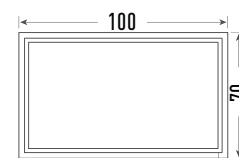

<colección

FUJI

BEIGE

Mueble Fuji 100
Acabado Beige

+ **Lavabo ST 100**
Resina blanca brillo

+ **Espejo 100x70**
Led frontal

Blanco satinado

Mint

Rosa

Beige

Grafito

Gold

Decape

Nature

Icement

Marquina