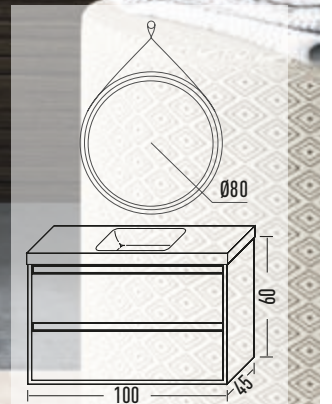

ETNA

BEIGE

Mueble Etna 80 + **Módulo 40** + **Encimera 120** + **Lavabo Libra** + **Espejo 120x70**
Acabado Beige + Acabado Beige + P. compactada blanca + Resina Blanco Brillo + Led frontal

Blanco satinado