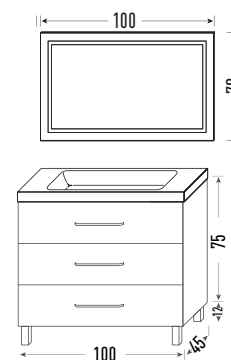

<colección

FUJI

NATURE

Mueble Fuji 100 + **Lavabo HE 100** + **Espejo 100x70**
Acabado Nature | Resina blanca brillo | Led frontal

Estante O 50x30 | **Toallero U 60**
Resina Blanca | Resina Blanca

Sección

OROSI