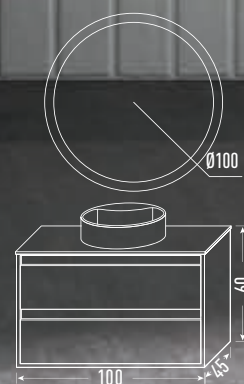

Mueble Nasu 100
Acabado Mint

+

Lavabo Round
Resina Blanco Brillo

+

Encimera 100
P. Compactada blanca

+

Espejo redondo 100 Ø
Retroiluminado

Estante Soft 30
Acabado pintado Negro

Blanco satinado

Mint

Rosa

Beige

Grafito

Gold

Decape

Nature

Icecement

Marquina