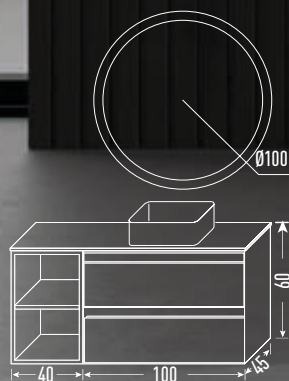

2 Módulos 1H 35x35x20 + **Módulo PI 75x35x20**
Acabado Gold Acabado Gold