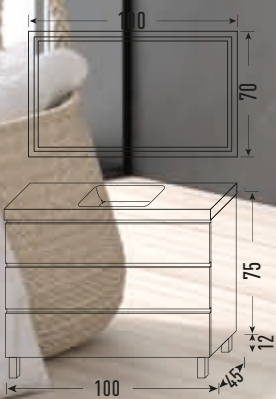

colección

OROSI

BEIGE

Mueble Orosi 100
Acabado Beige

+

Lavabo HE 100
Resina blanca brillo

+

Espejo 100x70
Led frontal

Blanco satinado

Mint

Rosa

Beige

Grafito

Gold

Decape

Nature

Icecement

Marquina