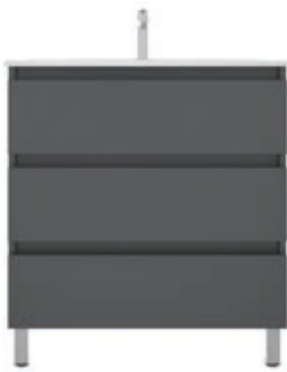

Nature

Icecement

Marquina

POSIBILIDADES COMPACTOS FUJI - OROSI - VESUBIO

ANCHO 60 CM. CON PATAS

MUEBLE COMPACTO 60
LAVABO ST

MUEBLE COMPACTO 60
LAVABO HE

ANCHO 80 CM. CON PATAS