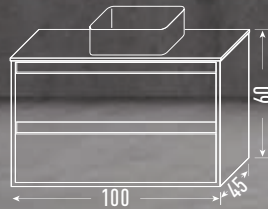

Nature

Icecement

Marquina

Ø80

80

60

45

Mueble Etna 100
Acabado Marquina