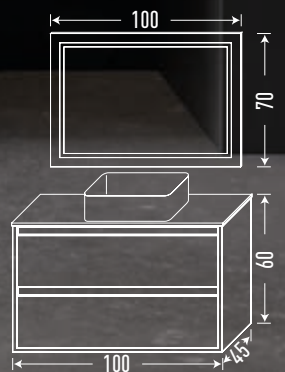

<colección

ETNA

MINT

Mueble Etna 100
Acabado Mint

+

Encimera 100
P. compactada blanca

+

Lavabo Libra
Resina Blanca Brillo

+

Espejo redondo led 100 Ø
Retroiluminado

Blanco satinado

Mint

Rosa

Beige

Grafito

Gold

Decape

Nature

Icecement

Marquina