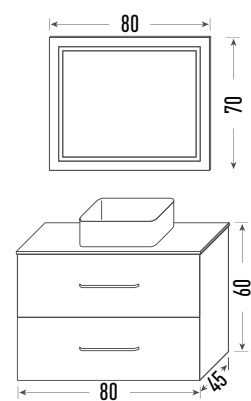

- **Mueble Teide 80**
  Acabado Beige
- +
- **Encimera 80**
  P. compactada blanca
- +
- **Lavabo Libra 80**
  Resina Blanco Brillo
- +
- **Espejo 80x70**
  Led frontal

- **Mueble Teide 100**
  Acabado Beige
- +
- **Lavabo HE 100**
  Resina blanca brillo
- +
- **Espejo 100 Ø led frontal**
  Correa piel
- +
- **Perchero Wall**
  Negro/Beige