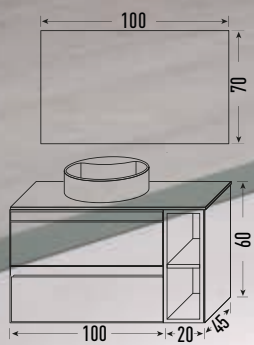

Decape

Nature

Icement

Marquina

<colección

NASU

ICEMENT

- Mueble Nasu 100** + **Módulo 20** + **Encimera 120** + **Lavabo Roun** + **Espejo rectangular 100x70**
Acabado Icement + Acabado Icement + P. compactada blanca + Resina Blanco Brillo + Led Frontal
- Estante O 30x30** + **Toallero U 60**
Resina blanca + Resina blanca