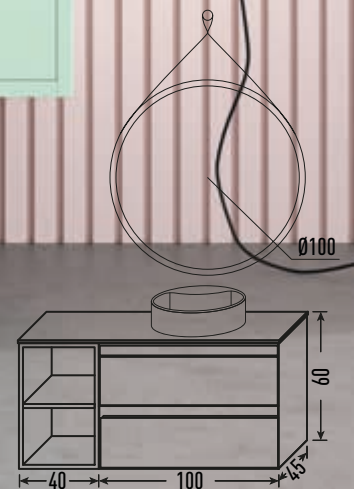

Icement

Marquina

<colección

ETNA

MINT

+ | **Espejo 80 Ø led frontal**
Correa piel

ZAO

MINT