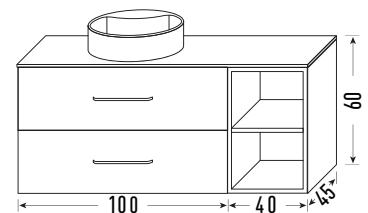

Marquina

<colección

TEIDE

GRAFITO

- Mueble Teide 100**
Acabado Grafito
- +
- Módulo 40**
Acabado Grafito
- +
- Encimera 140**
P. compactada blanca
- +
- Lavabo Round**
Resina Blanco Brillo
- +
- Espejo 100x70**
Led frontal
- +
- Módulo PH 75x35x20**
Acabado Grafito