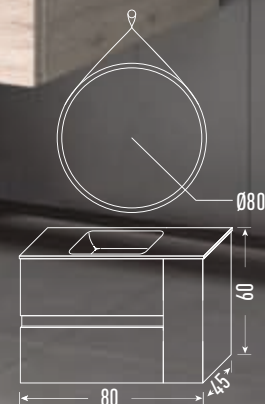

<colección

KULA

DECAPE

Mueble Kula 80

Acabado Decapé

+

Lavabo ST 80

Cerámica blanca

+

Espejo 80 Ø led frontal

Correa piel

Estante rincón Soft 30x11

Acabado Negro

Blanco satinado

Mint

Rosa

Beige

Grafito

Gold

Decapé

Nature

Icecement

Marquina