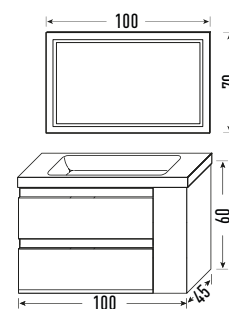

<colección

KULA

GOLD

Mueble Kula 100 + **Lavabo HE 100** + **Espejo 100x70**
Acabado Gold | Resina blanca brillo | Led frontal

- Blanco satinado
- Mint
- Rosa
- Beige
- Grafito
- Gold
- Decape
- Nature
- Icement
- Marquina