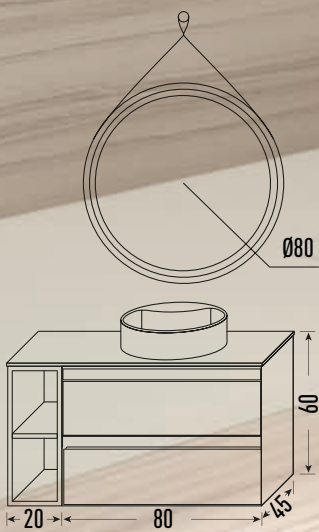

<colección

NASU

BEIGE