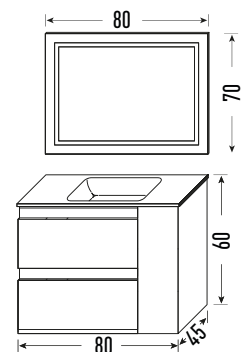

<colección

KULA

BLANCO

Mueble Kula 100 + **Lavabo ST 100** + **Espejo 100x70**
Acabado Blanco | Cerámica blanca | Led frontal

2 Módulos P 75x35x20
Acabado Blanco

- Blanco satinado
- Mint
- Rosa
- Beige
- Grafito
- Gold
- Decape
- Nature
- Icecement
- Marquina