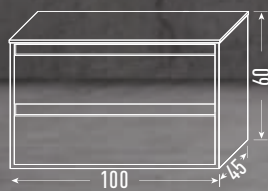

Nature

Icecement

Marquina

Ø80

80

60

45

Mueble Etna 100
Acabado Marquina