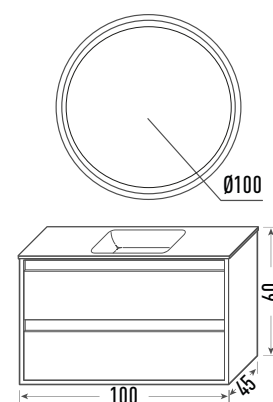

Decape

Nature

Icecement

Marquina

<colección

NASU

NATURE

- Mueble Nasu 100**
Acabado Nature
- +
- Lavabo ST**
Cerámica blanca
- +
- Espejo 100 Ø led frontal**
Marco Negro
- +
- 2 Módulos 1H 30x35x20**
Acabado Nature
- +
- Módulo 3H 75x35x20**
Acabado Nature