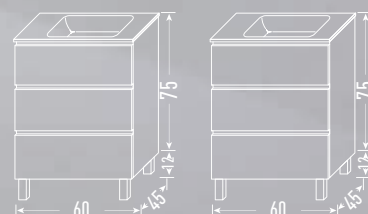

Decape

Nature

Icement

Marquina

<colección

VESUBIO

MINT

Mueble Vesubio 60x60
Acabado Mint