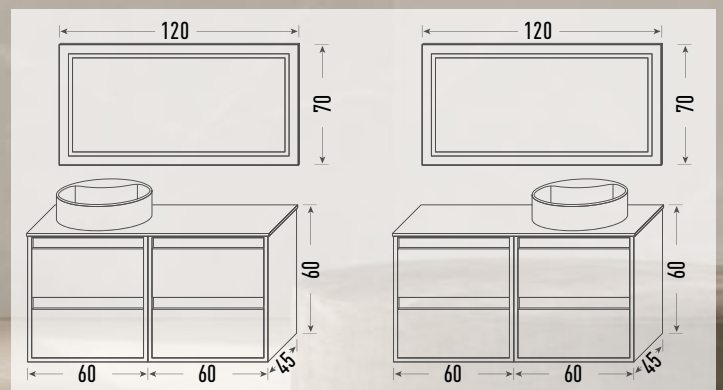

Nature

Icecement

Marquina

<colección

NASU

BEIGE

Mueble Nasu 60+60
Acabado Beige

+