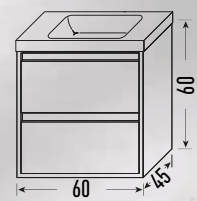

<colección

NASU

ROSA

Mueble Nasu 60 + **Lavabo HE** + **Espejo 60 Ø led frontal**
Acabado Rosa Resina blanca brillo Correa piel

2 Estantes rincón Soft + **Estante Wall perchero**
Acabado pintado negro Acabado metal estructura blanco

Blanco satinado

Mint

Rosa

Beige

Grafito

Gold

Decape

Nature

Icecement

Marquina