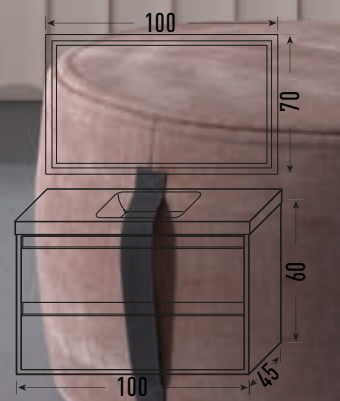

<colección

ETNA

ROSA

Mueble Etna 100 + **Lavabo HE 100** + **Espejo 100x70**
Acabado Rosa | Resina blanca brillo | Led frontal

Blanco satinado

Mint

Rosa

Beige

Grafito

Gold

Decape

Nature

Icelement

Marquina