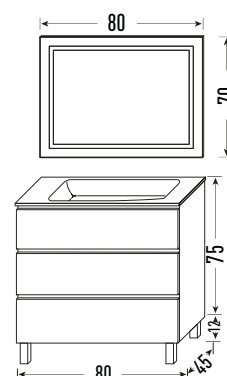

<colección

OROSI

BLANCO

Mueble Orosi 80

Acabado Blanco

+

Lavabo ST 80

Cerámica blanca

+

Espejo 80x70

Led frontal

Módulo PH 75x35x20

Acabado Blanco

Blanco satinado

Mint

Rosa

Beige

Grafito

Gold

Decape

Nature

Icement

Marquina