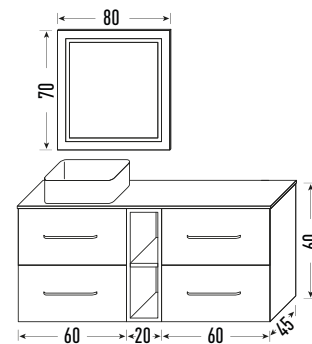

<colección

TEIDE

ROSA

2 Muebles Teide 60 + **Módulo 20** + **Encimera 140** + **Lavabo Libra** + **Espejo 80x70**
Acabado Rosa   Acabado Rosa   P. compactada blanca   Resina Blanco Brillo   Led frontal

- Blanco satinado
- Mint
- Rosa
- Beige
- Grafito
- Gold
- Decape
- Nature
- Icecement
- Marquina