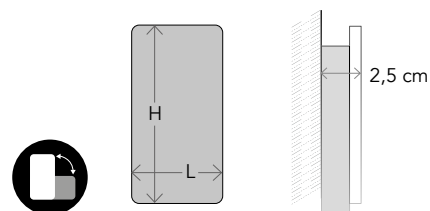

SOL

Espejo sin luz

Mirror without light
Miroir sans lumière

Ø (cm)	Ref	Cod
60	2094	S0057
70	2182	S0067
80	2082	S0072

ANITA

Espejo sin luz

Mirror without light
Miroir sans lumière

H (cm)	L (cm)	Ref	Cod
60	60	6706	A0052
60	70	6707	A0054
60	80	6708	A0056
60	100	1245	A0068
60	120	6710	A0080