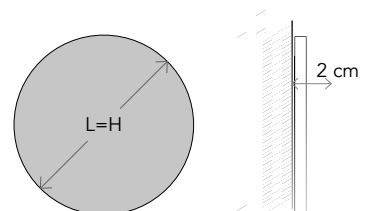

BERTA

Espejo metálico

Metal mirror
Miroir métallique

Colorido marco

Ø (cm)	Ref	Cod
55	6100	B0069
65	6101	B0089
75	6102	B0103