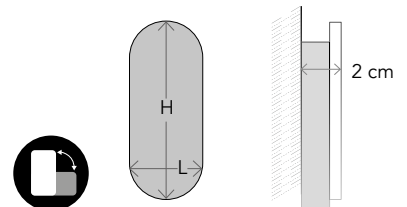

ROY

Espejo metálico

Metal mirror
Miroir métallique