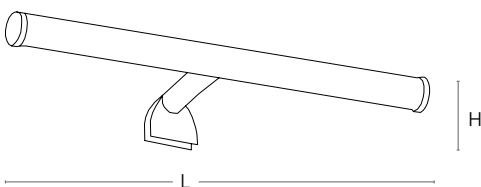

H (cm)	L (cm)	Ref	Cod	Wat	Lumen
4	30	433	F023	5	500
4	60	434	F027	7	700

Cromo - PVC
Chrome - PVC
Chrome - PVC

BOB

Aplique de baño

Apply bathroom
Applique salle de bains

H (cm)	L (cm)	Ref	Cod	Wat	Lumen
5,3	40	408	B024	6	750