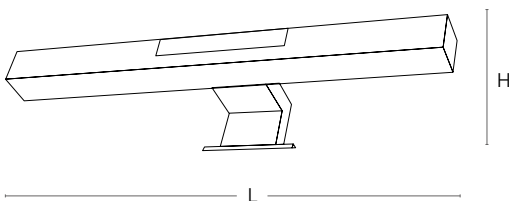

H (cm)	L (cm)	Ref	Cod	Wat	Lumen
9,8	30	102	A034	3	250

Cromo - Metacrilato
Chrome - Metacrilate
Chrome - Méthacrylate