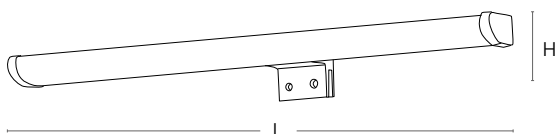

H (cm)	L (cm)	Ref	Cod	Wat	Lumen
4,8	40	430	F027	8	720
4,8	60	431	F030	12	1200
4,8	80	432	F036	15	1500

Cromo - PVC
Chrome - PVC
Chrome - PVC