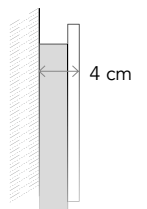

Ø (cm)	Ref	Cod	Wat	Lumen
80	6103	I0210	22	1150