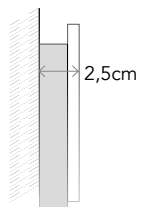

H (cm)	L (cm)	Ref	Cod	Wat	Lumen
60	60	2186	R0162	15	960
60	60	2187 sin asa	R0145	15	960