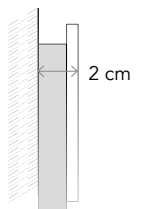

H (cm)	L (cm)	Ref	Cod	Wat	Lumen
74	80	6106	H0215	20	1100