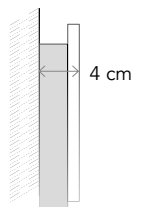

H (cm)	L (cm)	Ref	Cod	Wat	Lumen
90	50	6104	G0205	24	1200