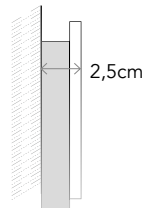

FENIX

Espejo LED

LED Mirror

Miroir LED

H (cm)	L (cm)	Ref	Cod	Wat	Lumen
80	60	2078	F0225	19,2	1920
80	80	2178	F0235	22,4	2240
80	100	2278	F0245	25,6	2560
80	120	2378	F0255	28,8	2880

H (cm)	L (cm)	Ref	Cod	Wat	Lumen
80	60	7078	F0225	19,2	1920
80	80	7178	F0235	22,4	2240
80	100	7278	F0245	25,6	2560
80	120	7378	F0255	28,8	2880

OPCIONAL