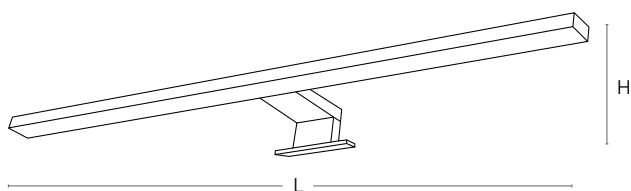

H (cm)	L (cm)	Ref	Cod	Wat	Lumen
4	30	327	Y032	5	400
4	60	329	Y035	8	600

Cromo - PVC
Chrome - PVC
Chrome - PVC