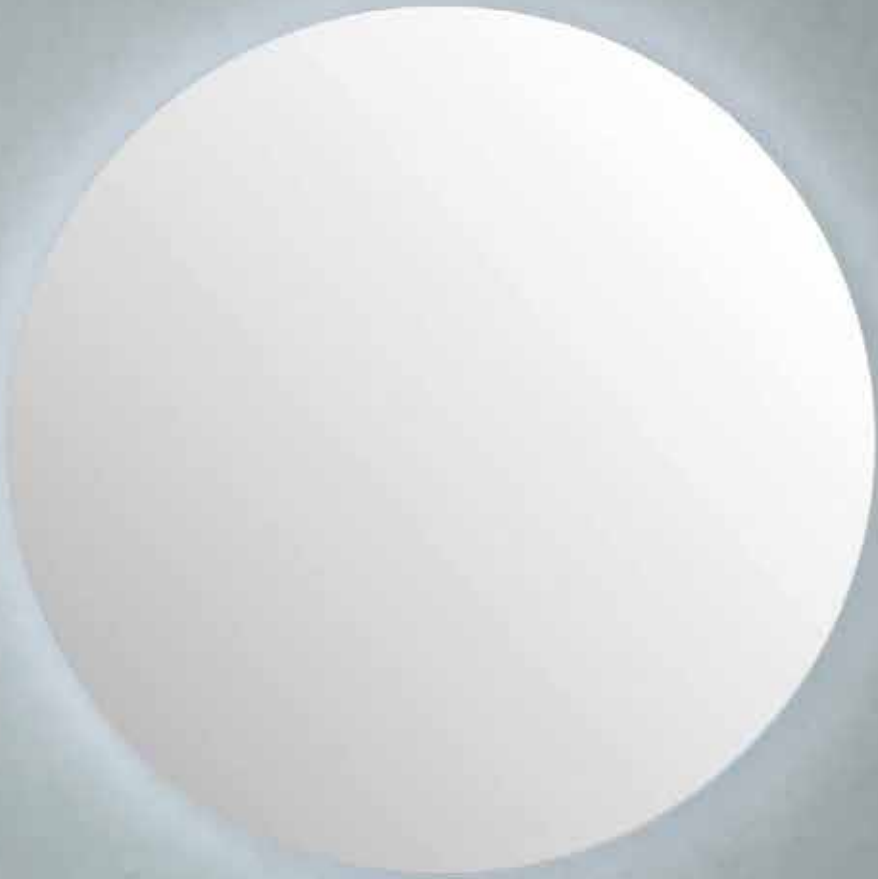

VEGA

Espejo LED

LED Mirror

Miroir LED

6500K

Ø (cm)	Ref	Cod	Wat	Lumen
70	2184	V0147	13	1074
80	2084	V0155	16	1610
100	2384	V0178	22	2290
120	2484	V0202	25	2560

3000K

Ø (cm)	Ref	Cod	Wat	Lumen
70	7184	V0147	13	1074
80	7084	V0155	16	1610
100	7384	V0178	22	2290
120	7484	V0202	25	2560