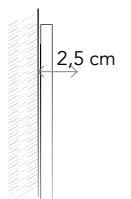

JOHN

Espejo metálico

Metal mirror
Miroir métallique

Colorido marco

Inox Oro Negro Blanco Cobre Óxido
Inox Gold Black White Copper Oxide
Inox Or Noir Blanc Cuivre Oxyde

Ø (cm)	Ref	Cod
60	6107	J0185
80	6108	J0188
100	6109	J0233
120	6110	J0280
140	6111	J0398