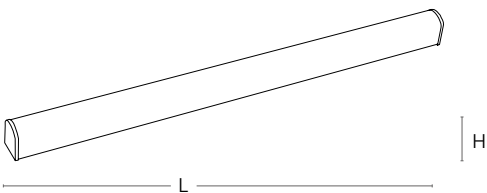

H (cm)	L (cm)	Ref	Cod	Wat	Lumen
6,5	60	409	B030	14	1720

Cromo - PVC
Chrome - PVC
Chrome - PVC