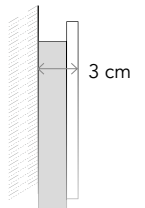

LED Mirror

Miroir LED

H (cm)	L (cm)	Ref	Cod	Wat	Lumen
80	60	2077	A0223	11,2	1120
80	80	2177	A0248	14,4	1440
80	100	2277	A0277	17,6	1760
80	120	2377	A0283	20,8	2080
80	140	2477	A0293	24	2400

H (cm)	L (cm)	Ref	Cod	Wat	Lumen
80	60	7077	A0223	11,2	1120
80	80	7177	A0248	14,4	1440
80	100	7277	A0277	17,6	1760
80	120	7377	A0283	20,8	2080
80	140	7477	A0293	24	2400