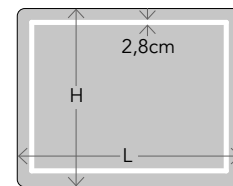

FENIX

Espejo LED

LED Mirror

Miroir LED

H (cm)	L (cm)	Ref	Cod	Wat	Lumen
80	60	2078	F0225	19,2	1920
80	80	2178	F0235	22,4	2240
80	100	2278	F0245	25,6	2560
80	120	2378	F0255	28,8	2880

H (cm)	L (cm)	Ref	Cod	Wat	Lumen
80	60	7078	F0225	19,2	1920
80	80	7178	F0235	22,4	2240
80	100	7278	F0245	25,6	2560
80	120	7378	F0255	28,8	2880

OPCIONAL