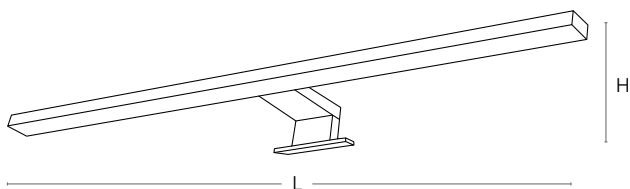

H (cm)	L (cm)	Ref	Cod	Wat	Lumen
4	30	327	Y030	5	400
4	60	329	Y037	8	600

Negro - PVC
Black - PVC
Noir - PVC