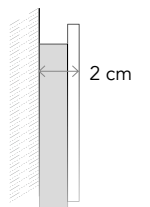

H (cm)	L (cm)	Ref	Cod	Wat	Lumen
90	50	6105	I0194	24	1400