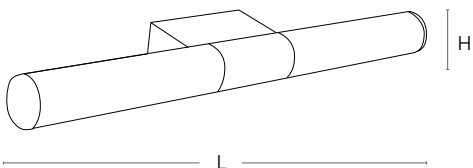

BIMBA

Aplique de baño

Apply bathroom
Applique salle de bains

H (cm)	L (cm)	Ref	Cod	Wat	Lumen
6,5	60	409	B030	14	1720

Cromo - PVC
Chrome - PVC
Chrome - PVC

RENZO

Aplique de baño

Apply bathroom
Applique salle de bains