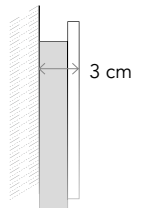

CIRO

Espejo LED pintado

Painted LED mirror

Miroir LED peint

Ø (cm)	Ref	Cod	Wat	Lumen
60	6118	C0228	14,7	1470
80	6119	C0255	19,4	1940
90	6120	C0280	22,2	2220
100	6121	C0308	24,8	2480
120	6122	C0333	29,5	2950
140	6123	C0360	35,4	3540

Ø (cm)	Ref	Cod	Wat	Lumen
60	7118	C0228	14,7	1470
80	7119	C0255	19,4	1940
90	7120	C0280	22,2	2220
100	7121	C0308	24,8	2480
120	7122	C0333	29,5	2950
140	7123	C0360	35,4	3540