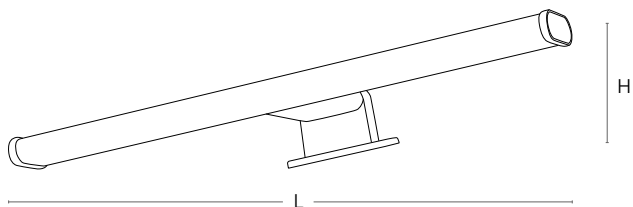

H (cm)	L (cm)	Ref	Cod	Wat	Lumen
10,6	35	418	L036	6	680
10,6	60	419	L042	12	1350
10,6	80	421	L057	14	1700

Cromo - PVC
Chrome - PVC
Chrome - PVC