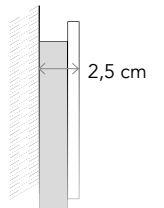

POLUX

Espejo LED

LED Mirror

Miroir LED

6500K

Ø (cm)	Ref	Cod	Wat	Lumen
70	2185	P0154	13	1074
80	2085	P0162	16	1610
100	2285	P0184	22	2290
120	2385	P0210	25	2560

3000K

Ø (cm)	Ref	Cod	Wat	Lumen
70	7185	P0154	13	1074
80	7085	P0162	16	1610
100	7285	P0184	22	2290
120	7385	P0210	25	2560