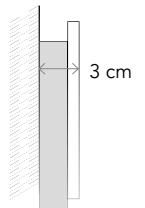

LED Mirror

Miroir LED

H (cm)	L (cm)	Ref	Cod	Wat	Lumen
80	60	2077	A0223	11,2	1120
80	80	2177	A0248	14,4	1440
80	100	2277	A0277	17,6	1760
80	120	2377	A0283	20,8	2080
80	140	2477	A0293	24	2400

H (cm)	L (cm)	Ref	Cod	Wat	Lumen
80	60	7077	A0223	11,2	1120
80	80	7177	A0248	14,4	1440
80	100	7277	A0277	17,6	1760
80	120	7377	A0283	20,8	2080
80	140	7477	A0293	24	2400

OPCIONAL

REBECA

Espejo LED

LED Mirror

Miroir LED

Ø (cm)	Ref	Cod	Wat	Lumen
70	2183	R0253	14,7	1470
80	2083	R0274	16,8	1680
100	2283	R0323	22,2	2220
120	2383	R0362	29	2900

Ø (cm)	Ref	Cod	Wat	Lumen
70	7183	R0253	14,7	1470
80	7083	R0274	16,8	1680
100	7283	R0323	22,2	2220
120	7383	R0362	29	2900