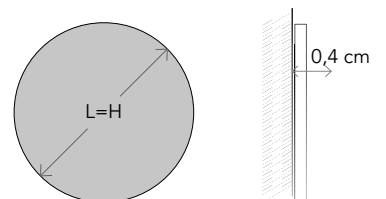

SOL

Espejo sin luz

Mirror without light
Miroir sans lumière

Ø (cm)	Ref	Cod
60	2094	S0057
70	2182	S0067
80	2082	S0072

ANITA

Espejo sin luz

Mirror without light
Miroir sans lumière

H (cm)	L (cm)	Ref	Cod
60	60	6706	A0052
60	70	6707	A0054
60	80	6708	A0056
60	100	1245	A0068
60	120	6710	A0080