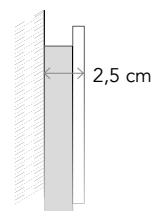

ANITA

Espejo sin luz

Mirror without light
Miroir sans lumière

H (cm)	L (cm)	Ref	Cod
60	60	6706	A0052
60	70	6707	A0054
60	80	6708	A0056
60	100	1245	A0068
60	120	6710	A0080

H (cm)	L (cm)	Ref	Cod
80	60	492	A0055
80	70	6352	A0058
80	80	455	A0063
80	100	494	A0075
80	120	493	A0090