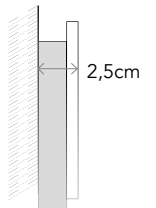

CASTOR

Espejo LED

LED Mirror

Miroir LED

6500K

H (cm)	L (cm)	Ref	Cod	Wat	Lumen
80	60	2079	C0120	16	1344
80	80	2179	C0125	20	1925
80	100	2279	C0134	22	1800
80	120	2379	C0145	25	2100

3000K

H (cm)	L (cm)	Ref	Cod	Wat	Lumen
80	60	7079	C0120	16	1344
80	80	7179	C0125	20	1925
80	100	7279	C0134	22	1800
80	120	7379	C0145	25	2100