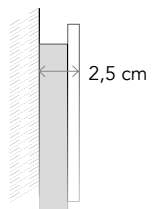

H (cm)	L (cm)	Ref	Cod	Wat	Lumen
70	80	2092	V0186	21	1580