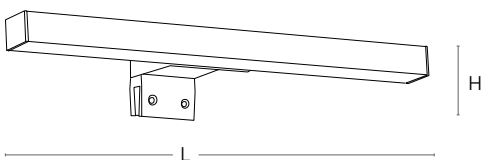

YUMA Negro

Aplique de baño

Apply bathroom
Applique salle de bains

H (cm)	L (cm)	Ref	Cod	Wat	Lumen
4	30	327	Y030	5	400
4	60	329	Y037	8	600

Negro - PVC
Black - PVC
Noir - PVC

FRED

Aplique de baño

Apply bathroom
Applique salle de bains