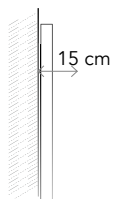

H (cm)	L (cm)	Ref	Cod	Wat	Lumen
60	60	2186	R0162	15	960
60	60	2187 sin asa	R0145	15	960

NORMA

Colorido marco

Camerino espejo

Cabinet mirror
Miroir armoirette arrondi

Ø (cm)	Ref	Cod
75	6112	N0275

BERTA

Espejo metálico